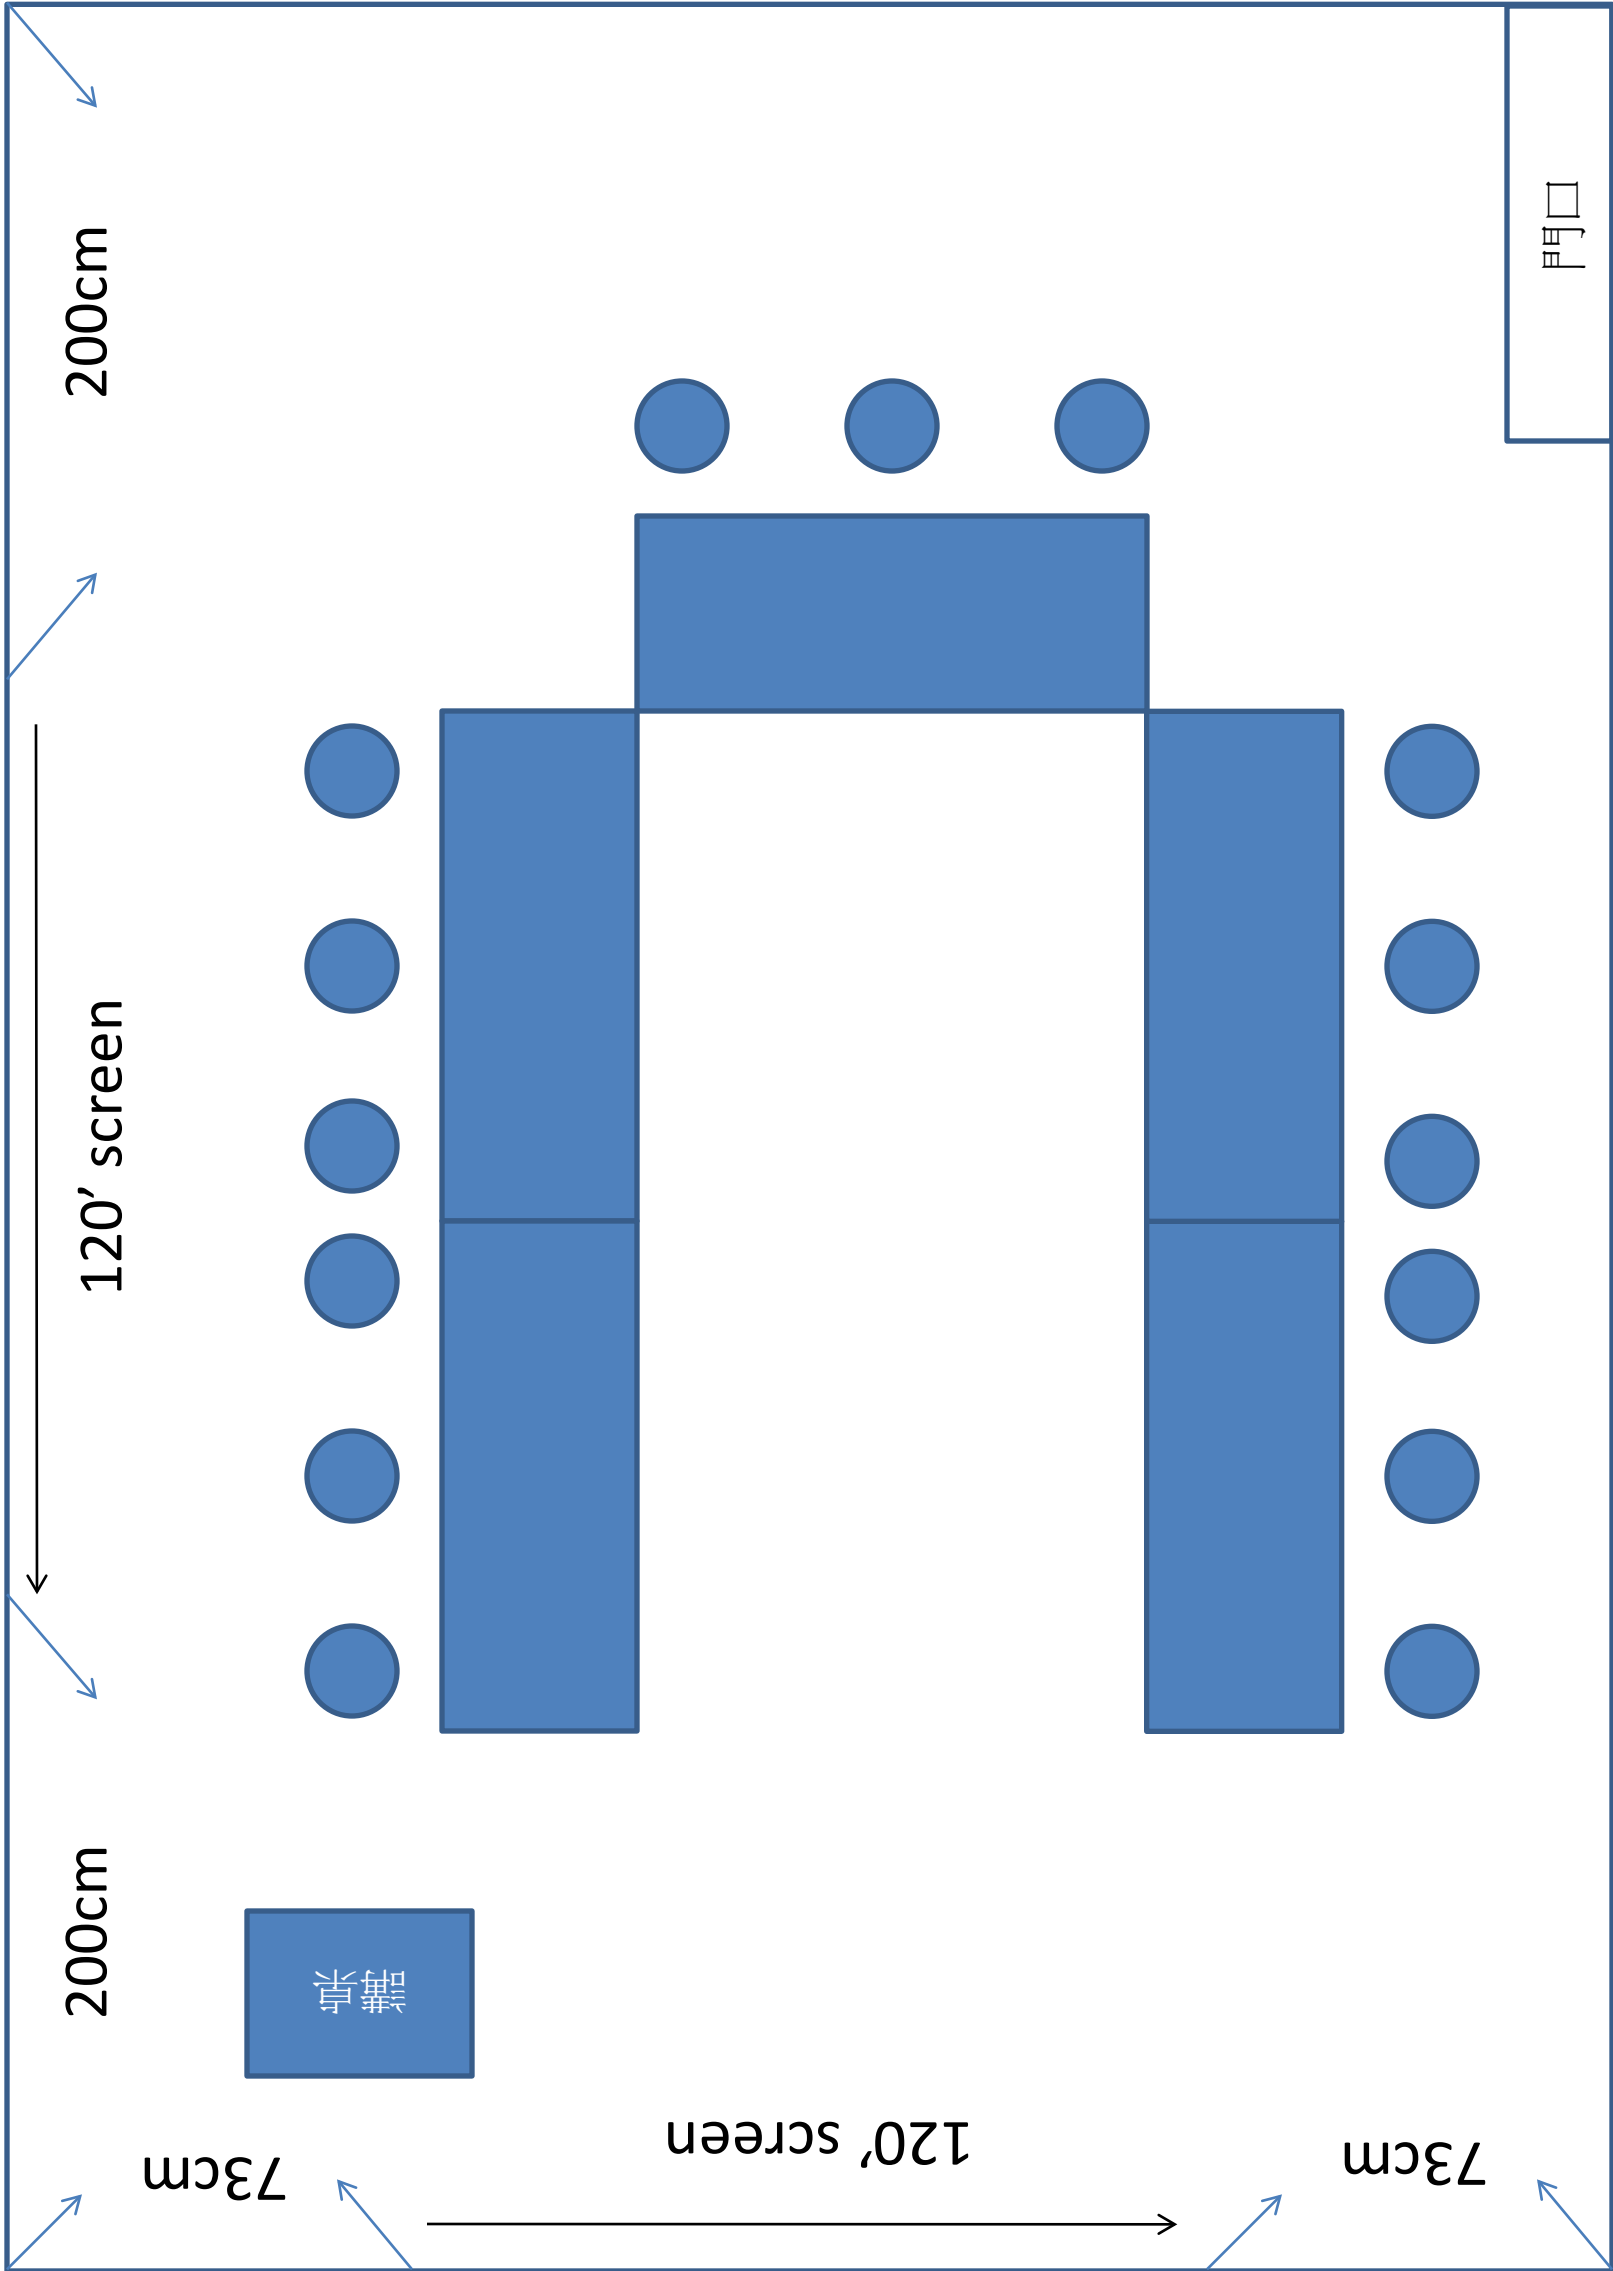

575cm

637cm

200cm

120' screen

200cm

73cm

120' screen

73cm

門口

講桌

2F 209會議室-馬蹄型15人 平面地板

2F 209會議室-分組型 4組/24人 平面地板

575cm

637cm

200cm

120' screen

200cm

73cm

120' screen

73cm

門口

講桌

2F 209會議室-教室型 平面地板