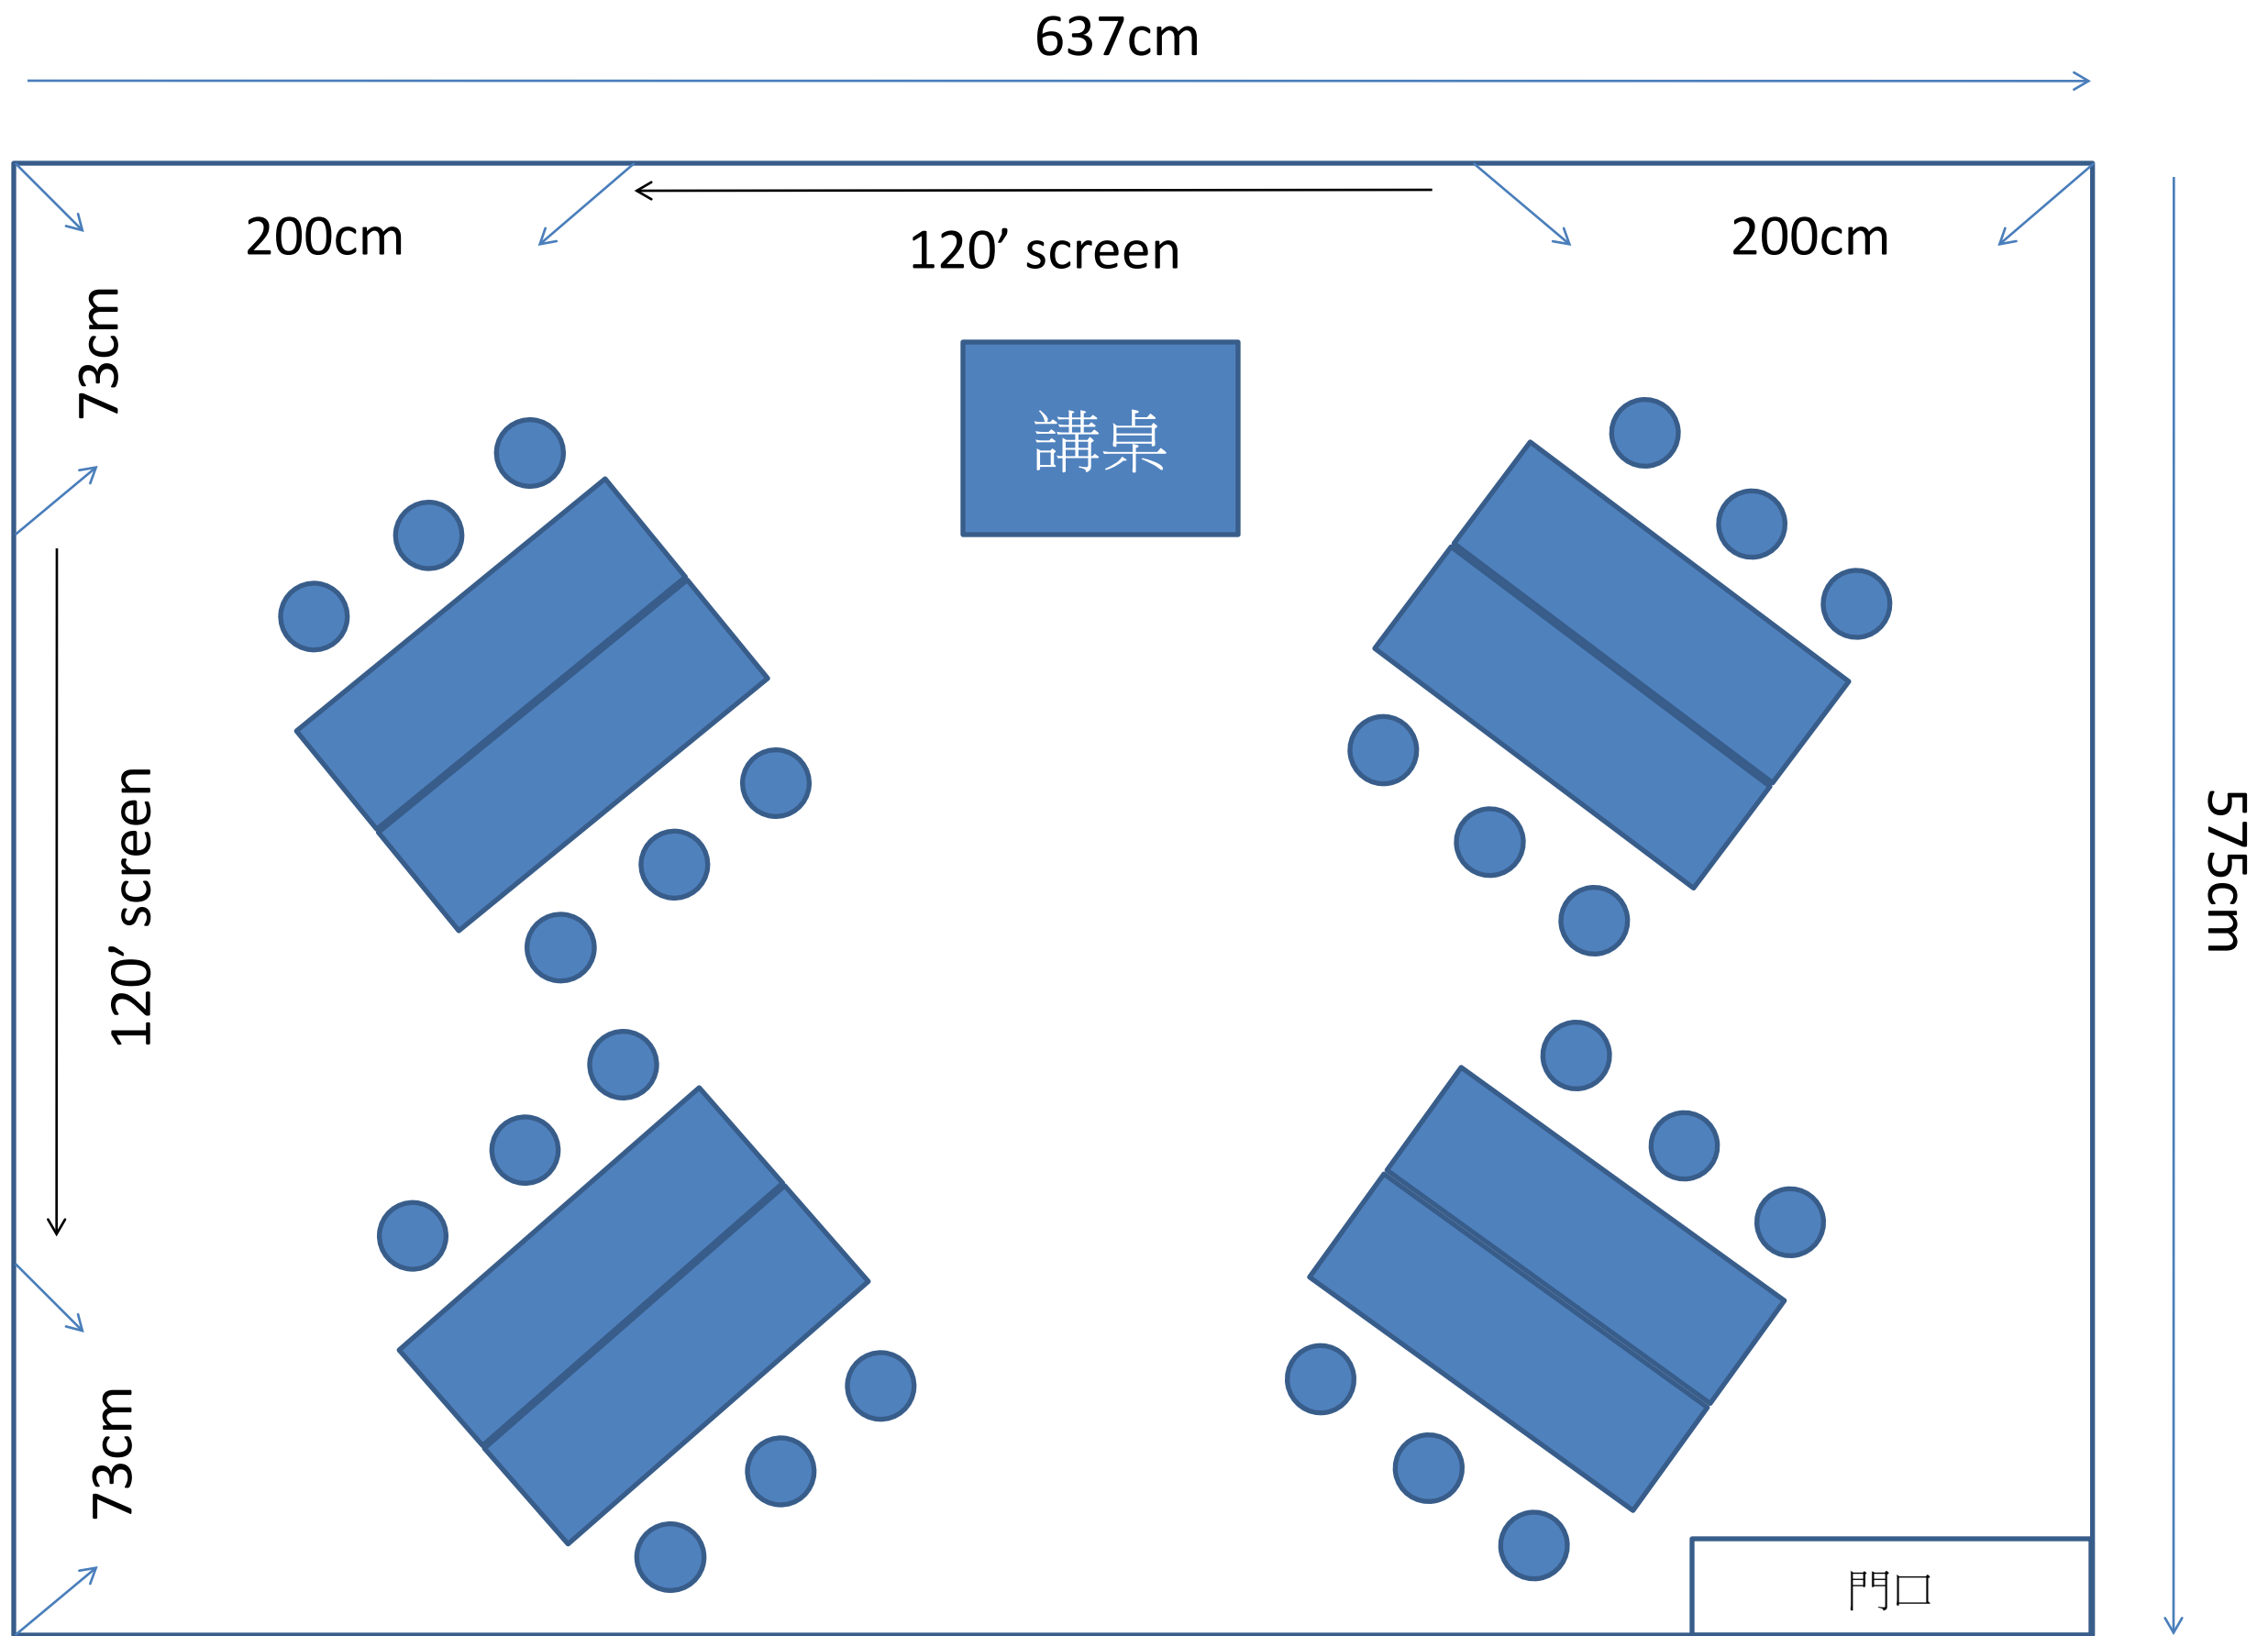

575cm

637cm

200cm

120' screen

200cm

73cm

120' screen

73cm

門口

講桌

2F 209會議室-馬蹄型15人 平面地板

2F 209會議室-分組型 4組/24人 平面地板

575cm

637cm

200cm

120' screen

200cm

73cm

120' screen

73cm

門口

講桌

2F 209會議室-教室型 平面地板