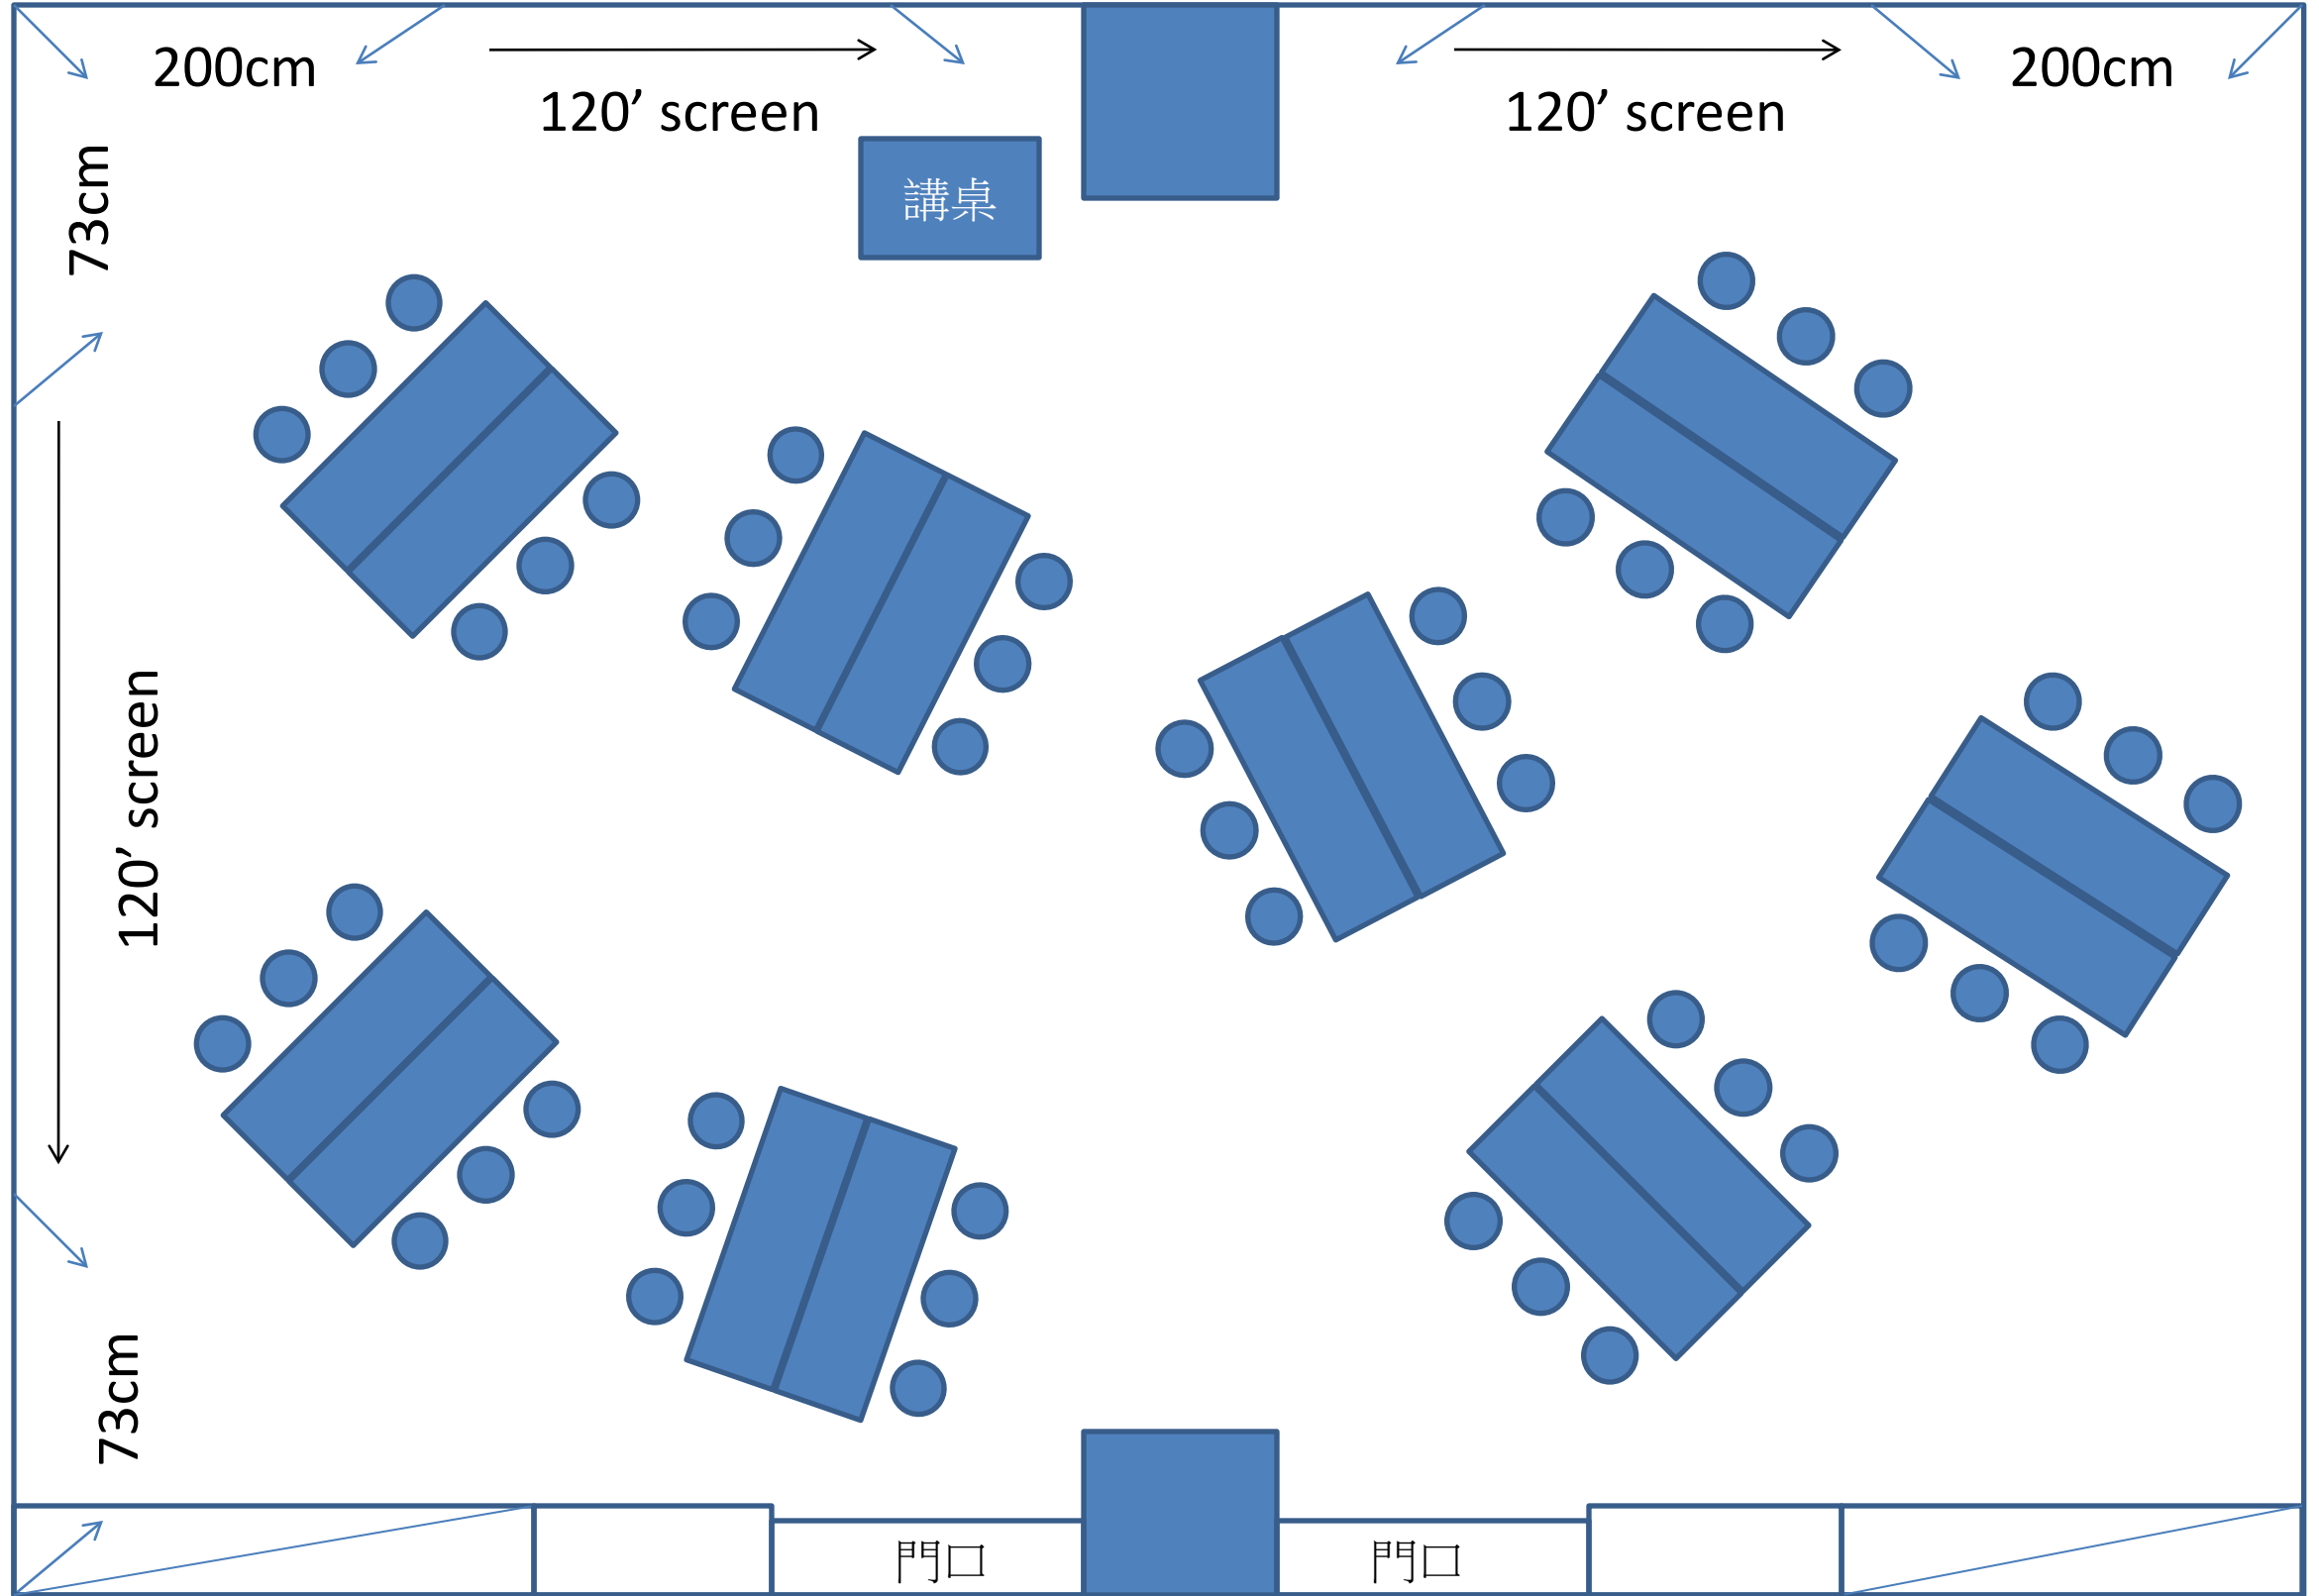

1359cm

575cm

2F 208+209會議室-教室型 60人 平面地板

1359cm

575cm

2F 208+209會議室-分組型 平面地板8組(6人)

2F 208+209會議室-馬蹄型27人(側投) 平面地板