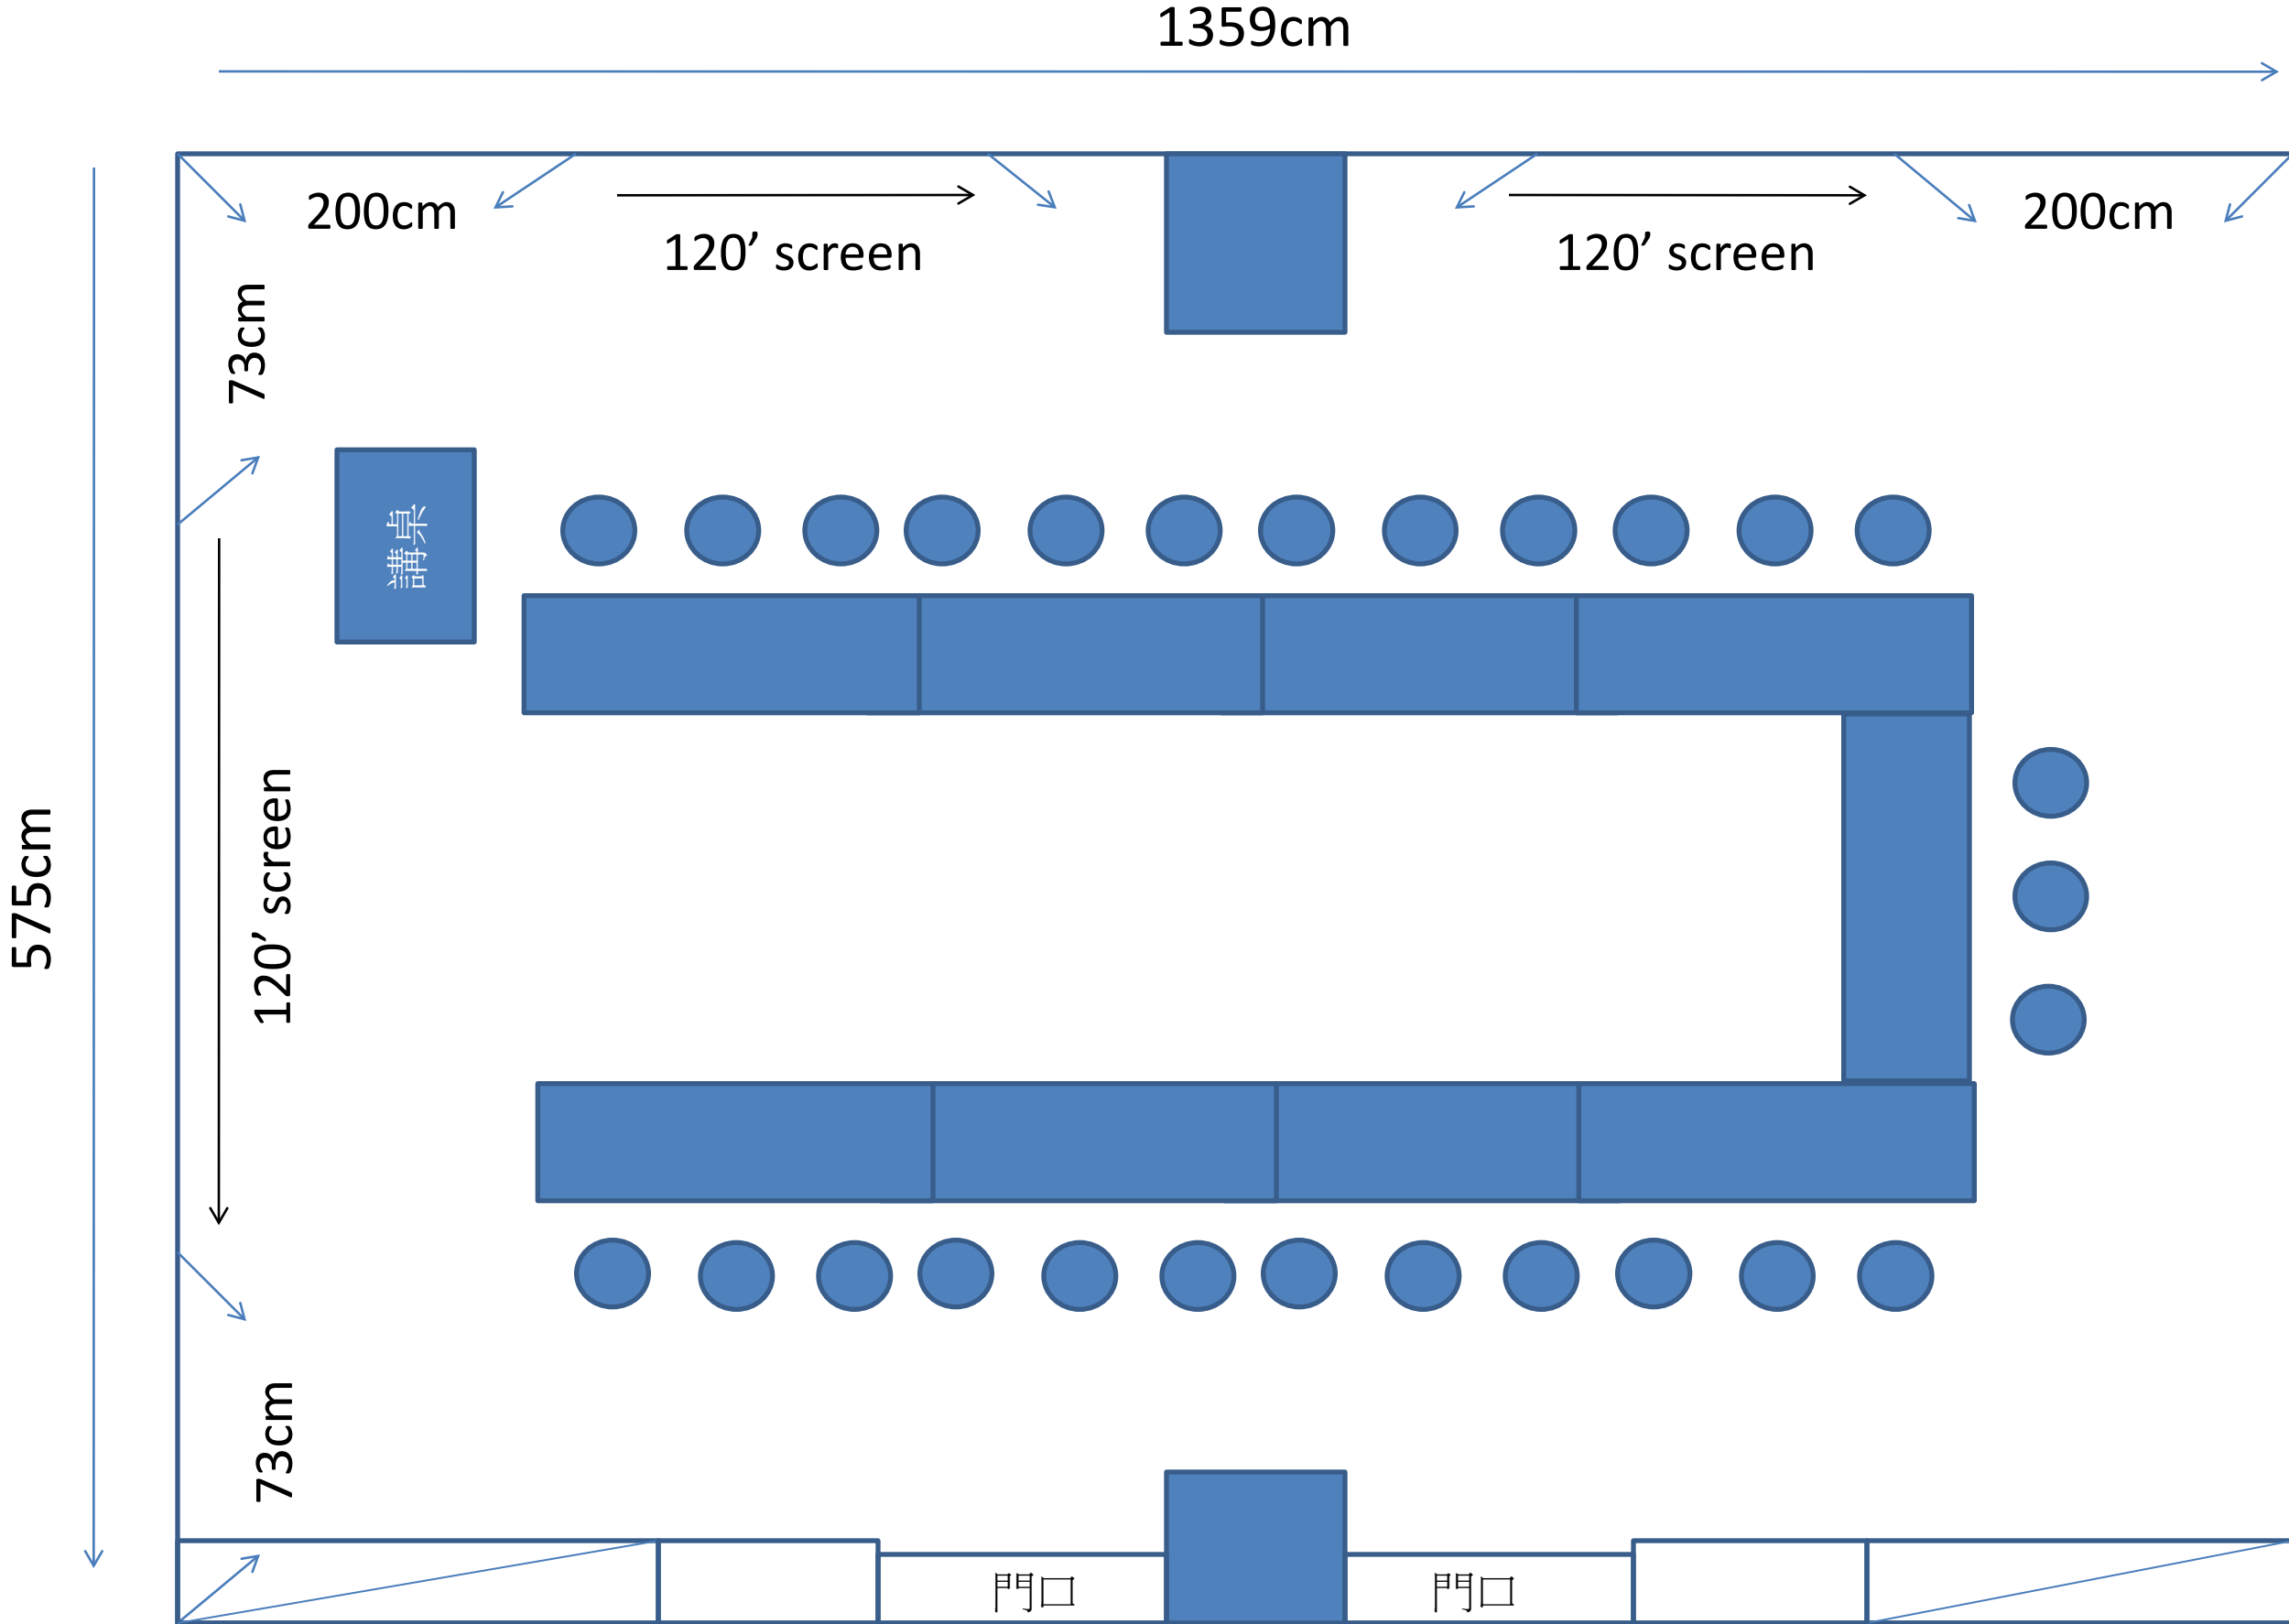

1359cm

575cm

2F 208+209會議室-教室型 60人 平面地板

1359cm

575cm

2F 208+209會議室-分組型 平面地板8組(6人)

2F 208+209會議室-馬蹄型27人(側投) 平面地板