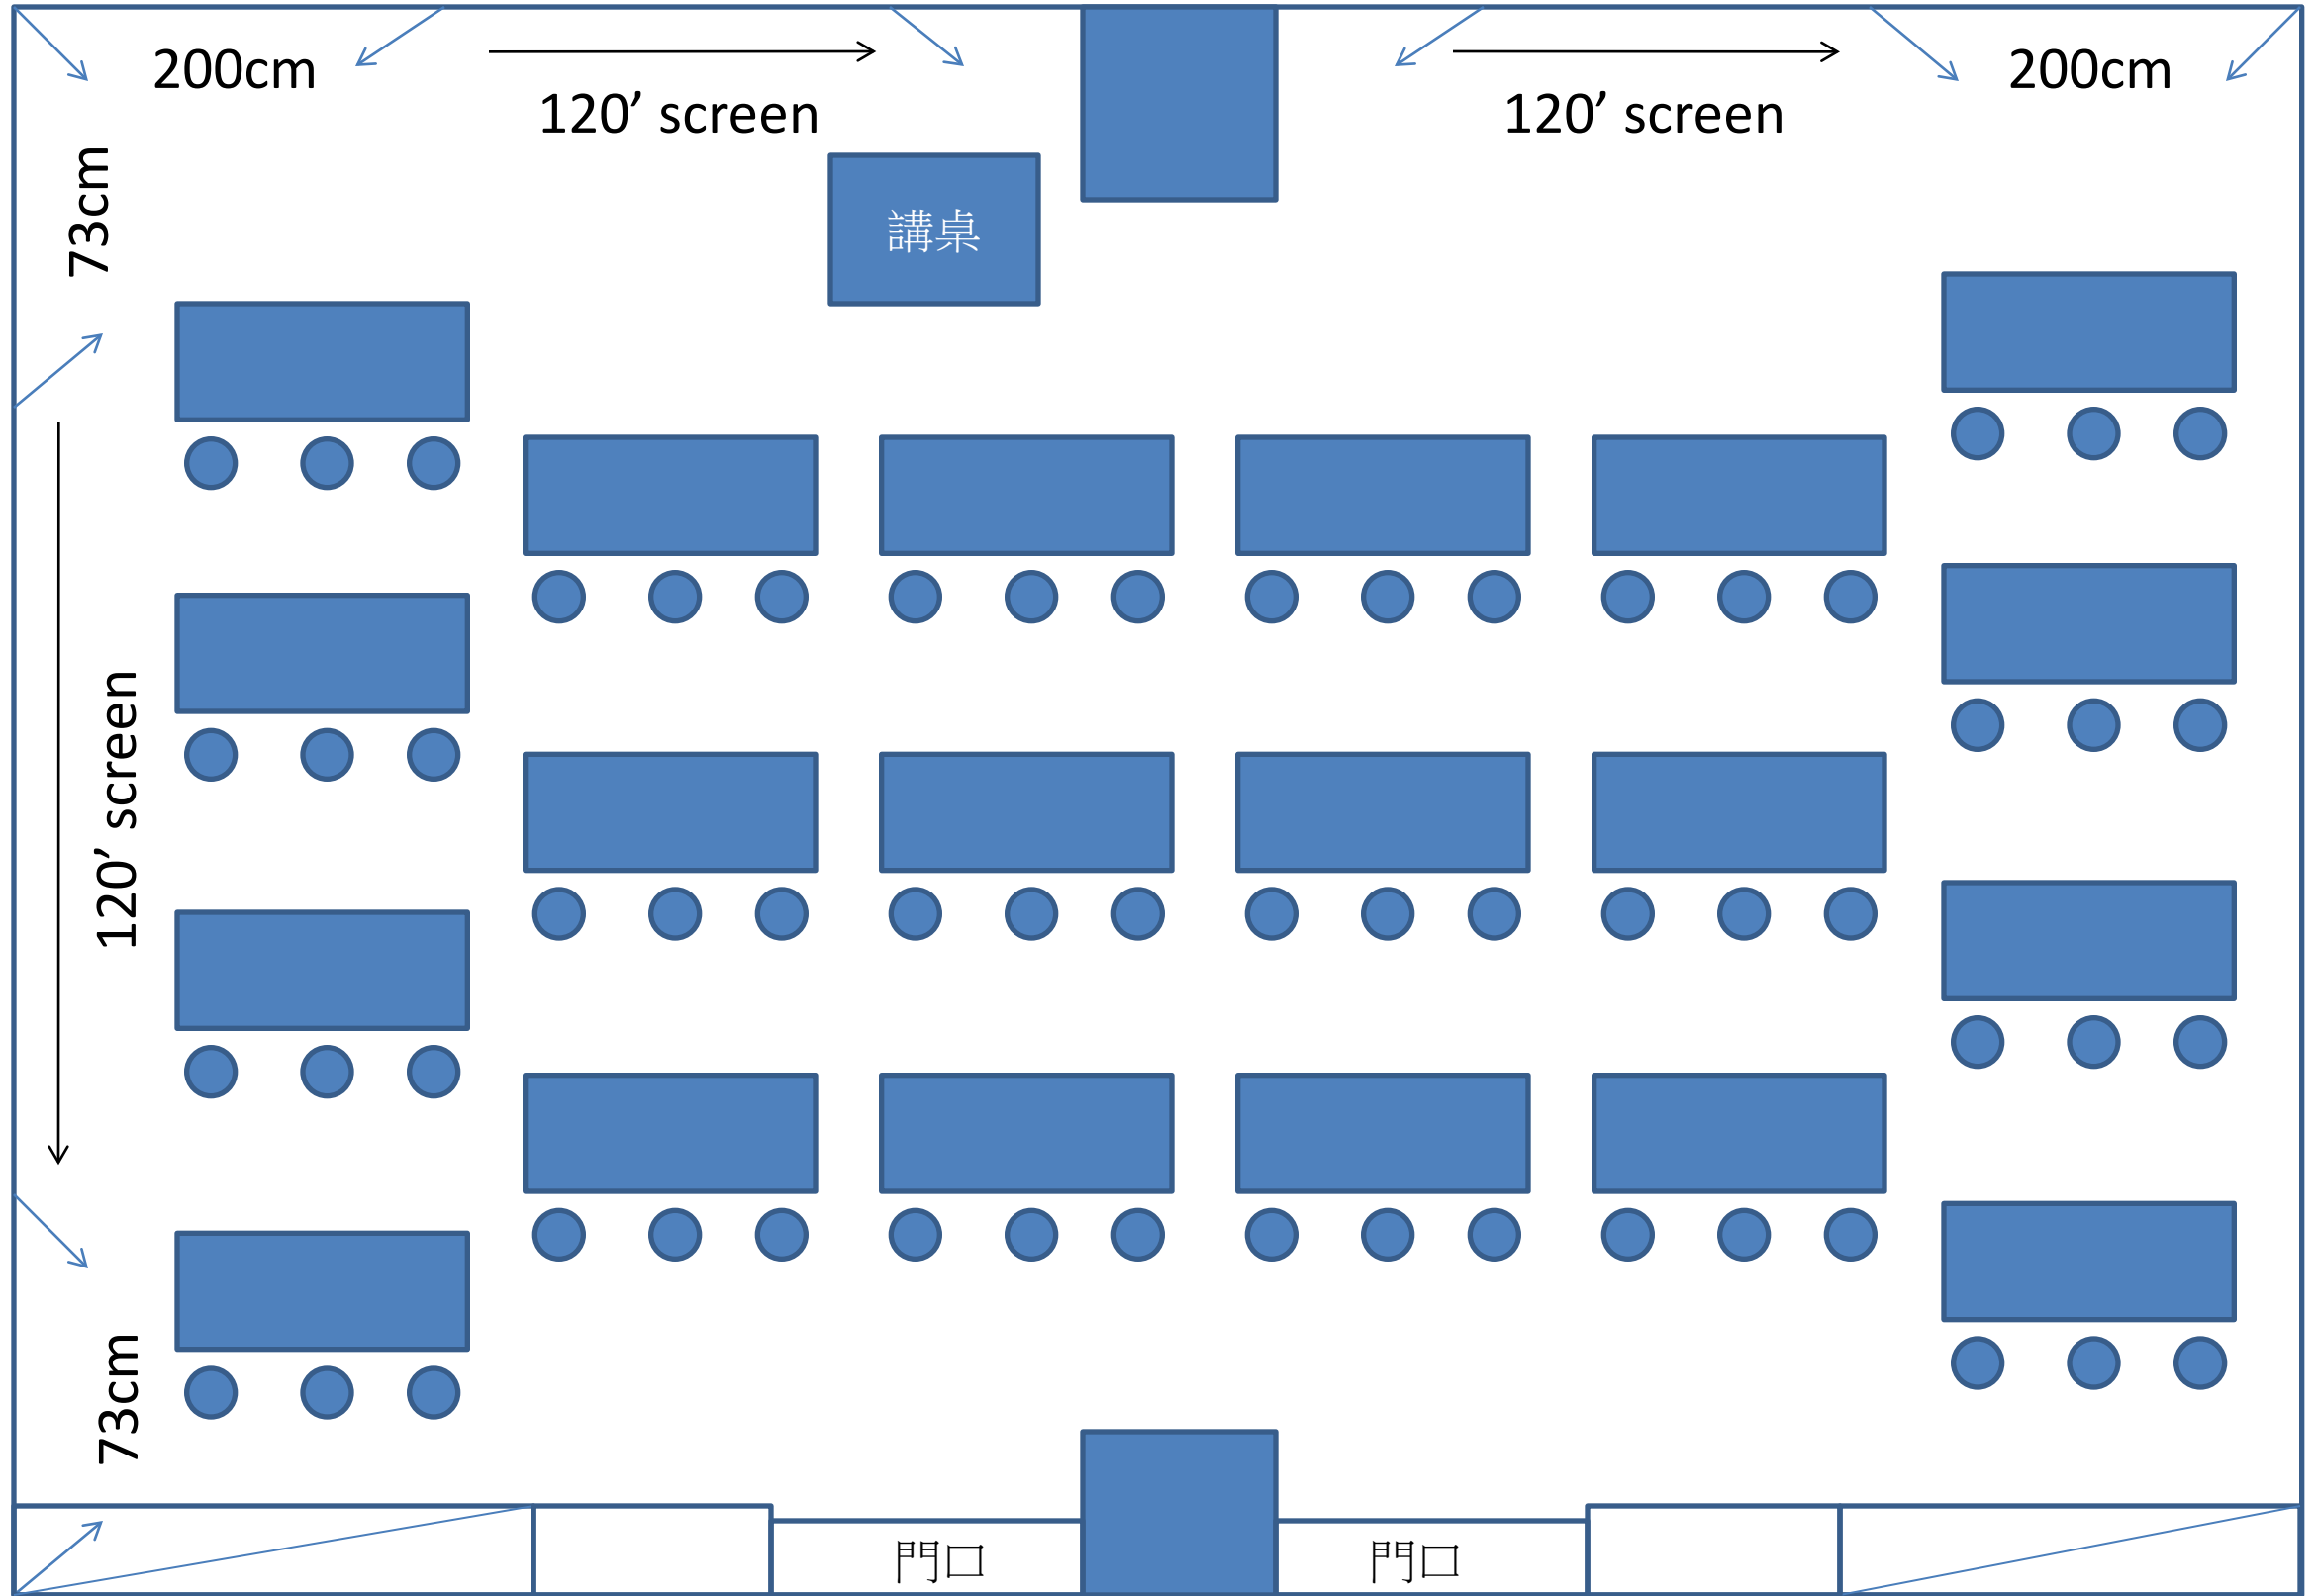

1359cm

575cm

2F 208+209會議室-教室型 60人 平面地板

1359cm

575cm

2F 208+209會議室-分組型 平面地板8組(6人)

2F 208+209會議室-馬蹄型27人(側投) 平面地板