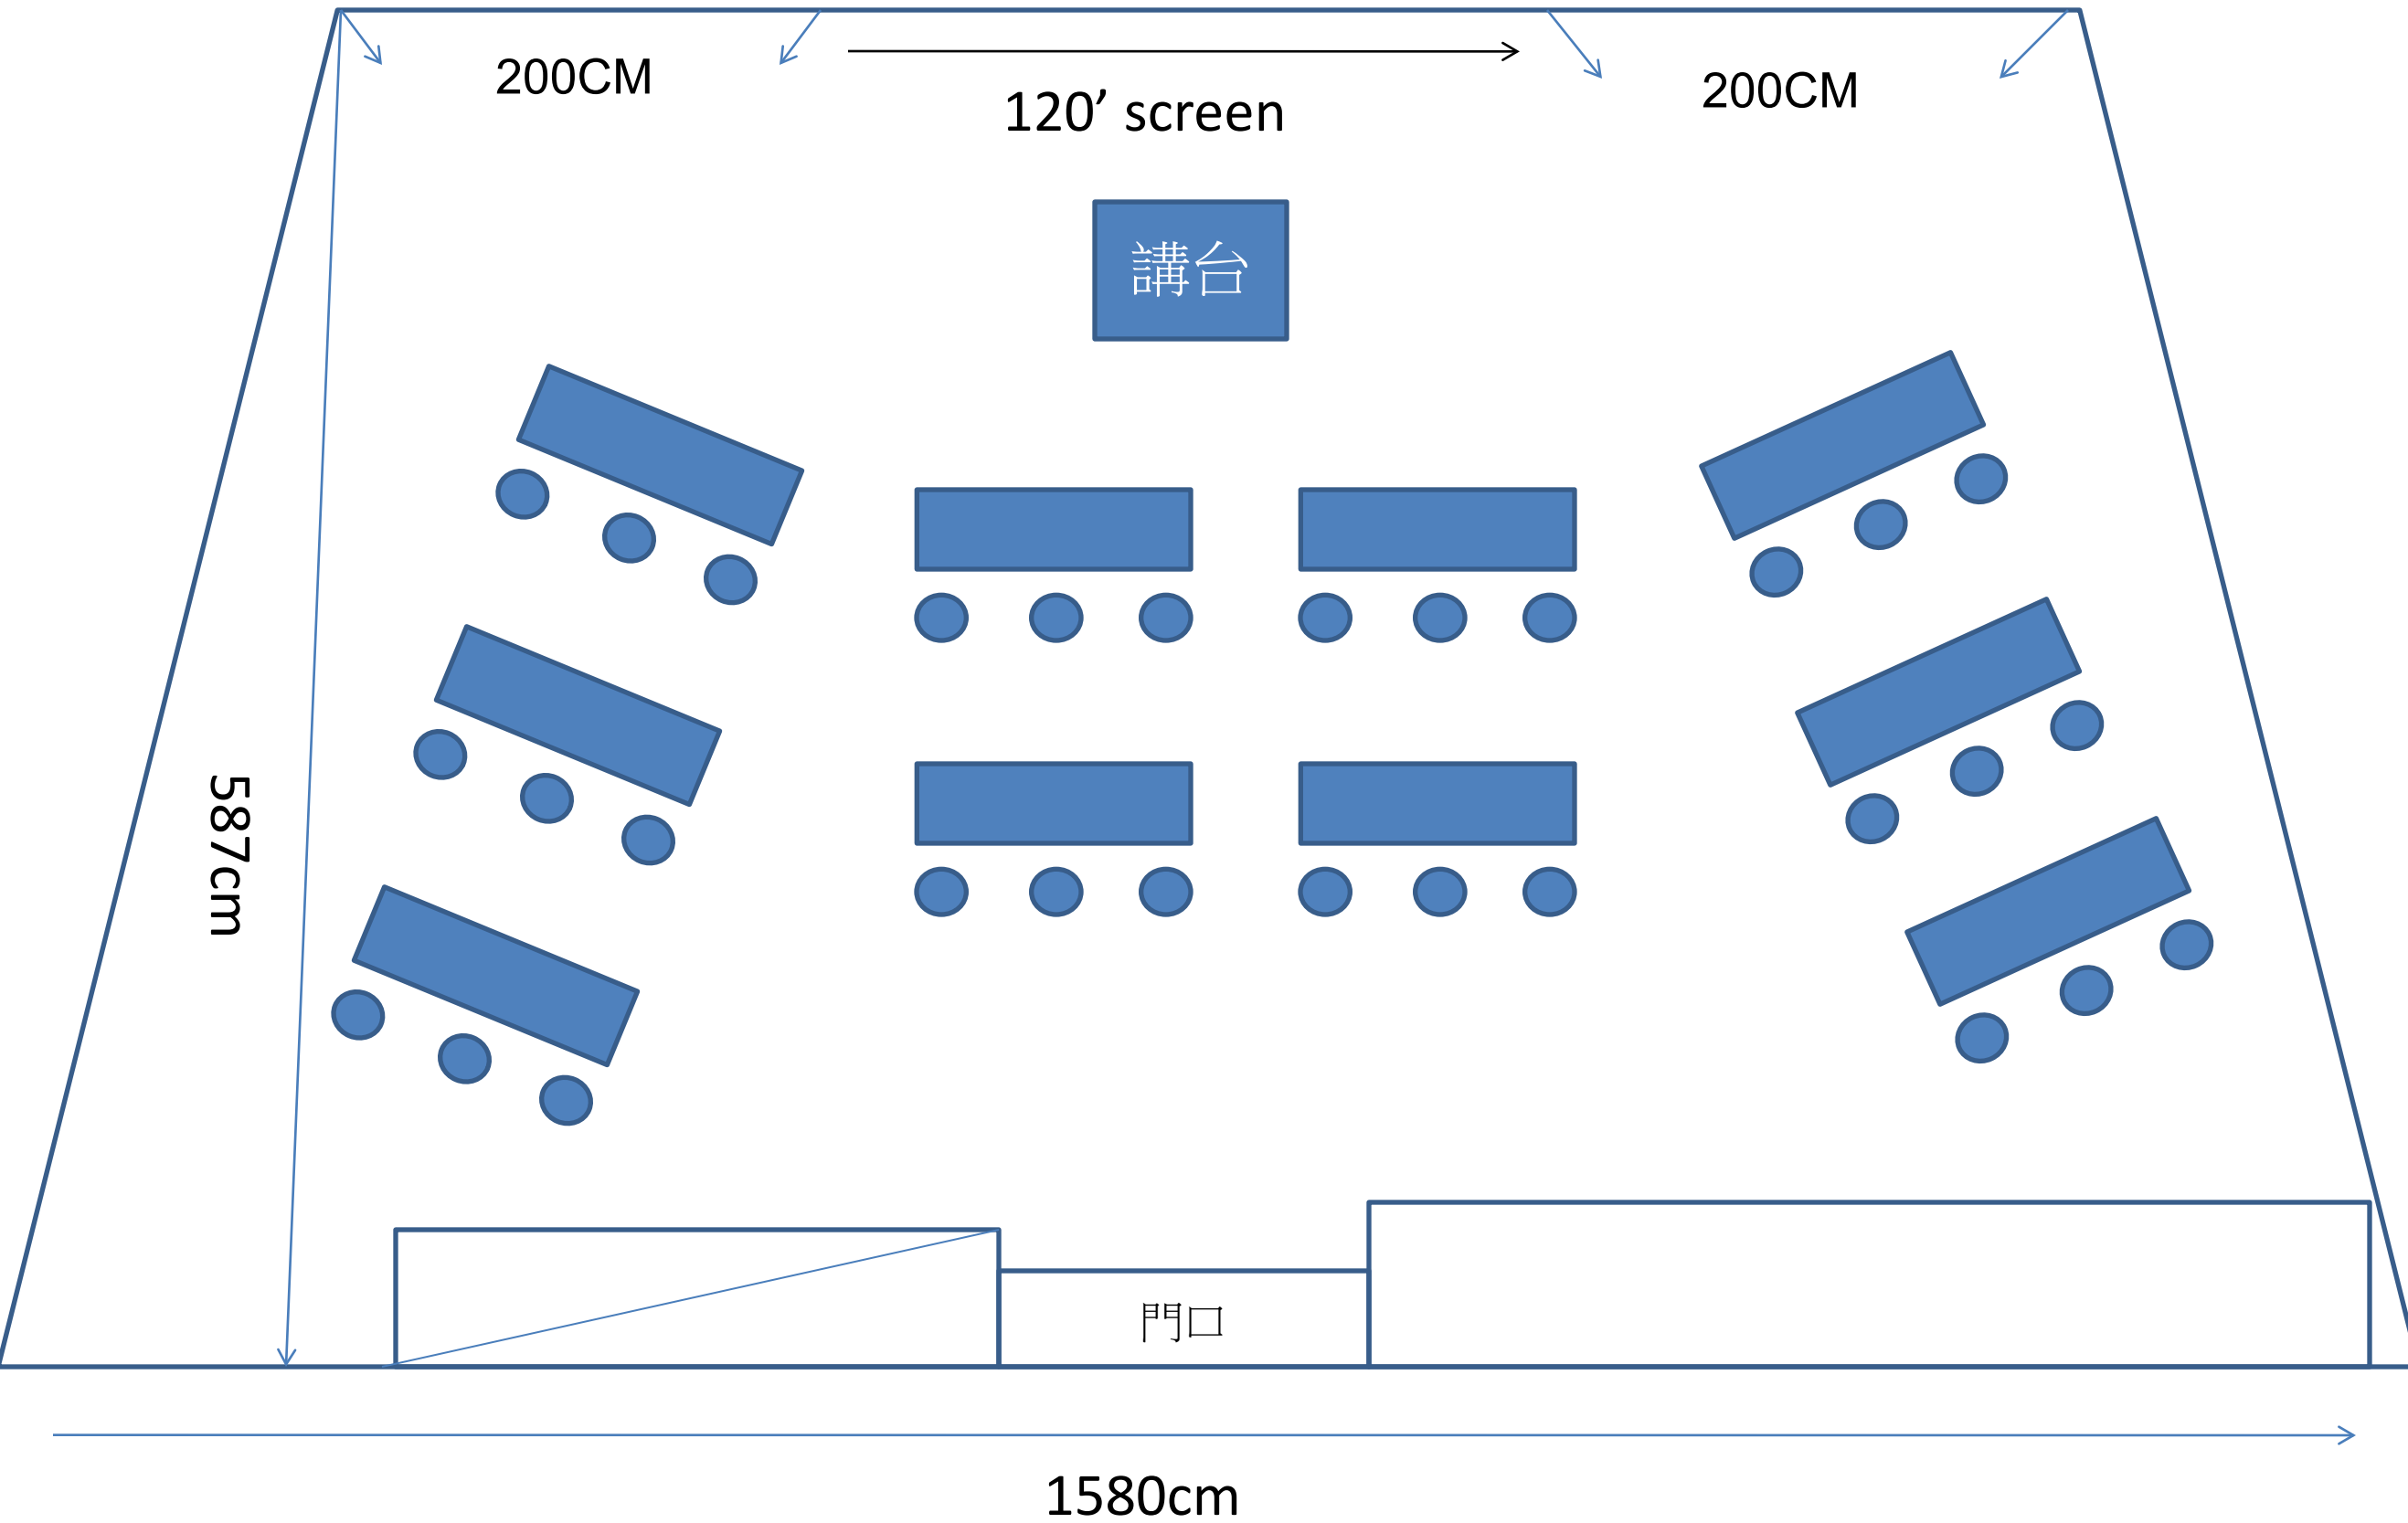

15F FF會議室-分組型4組/24人

15F FF會議室-馬蹄型15人

200CM

120' screen

200CM

講台

587cm

門口

1580cm

15F FF會議室-教室型30人

15F FF會議室-劇場型40人