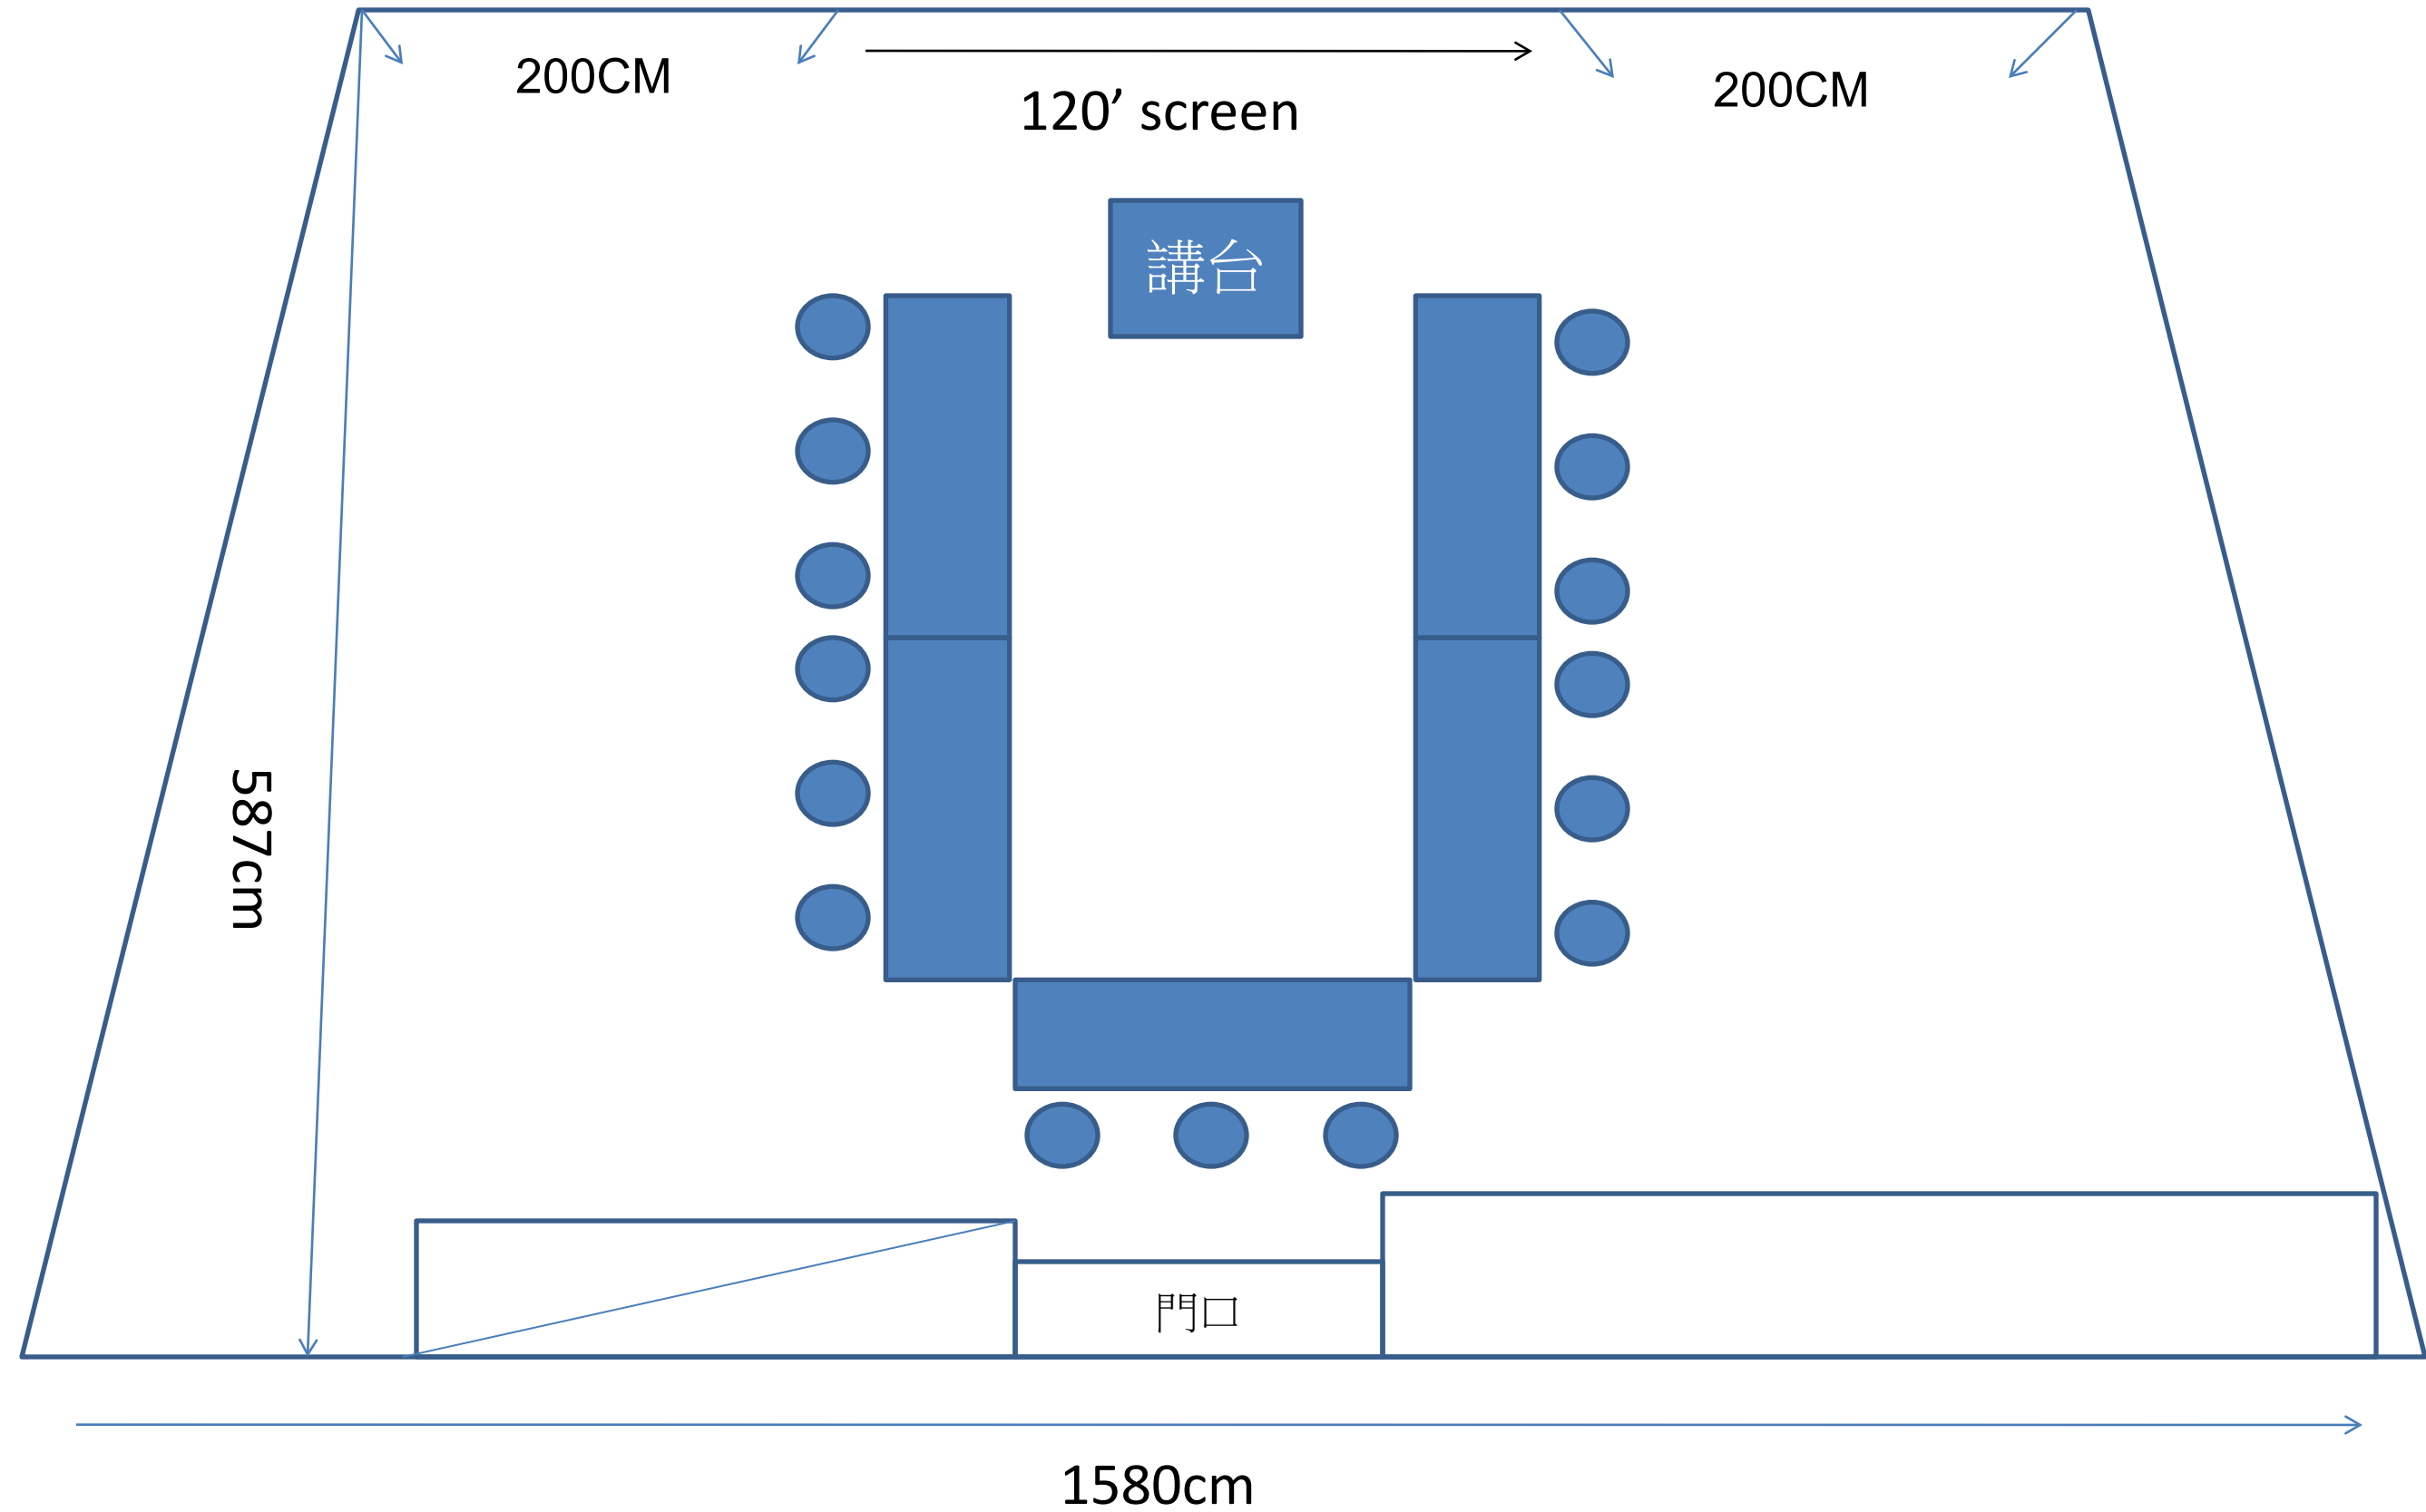

15F FF會議室-分組型4組/24人

15F FF會議室-馬蹄型15人

200CM

120' screen

200CM

講台

587cm

門口

1580cm

15F FF會議室-教室型30人

15F FF會議室-劇場型40人