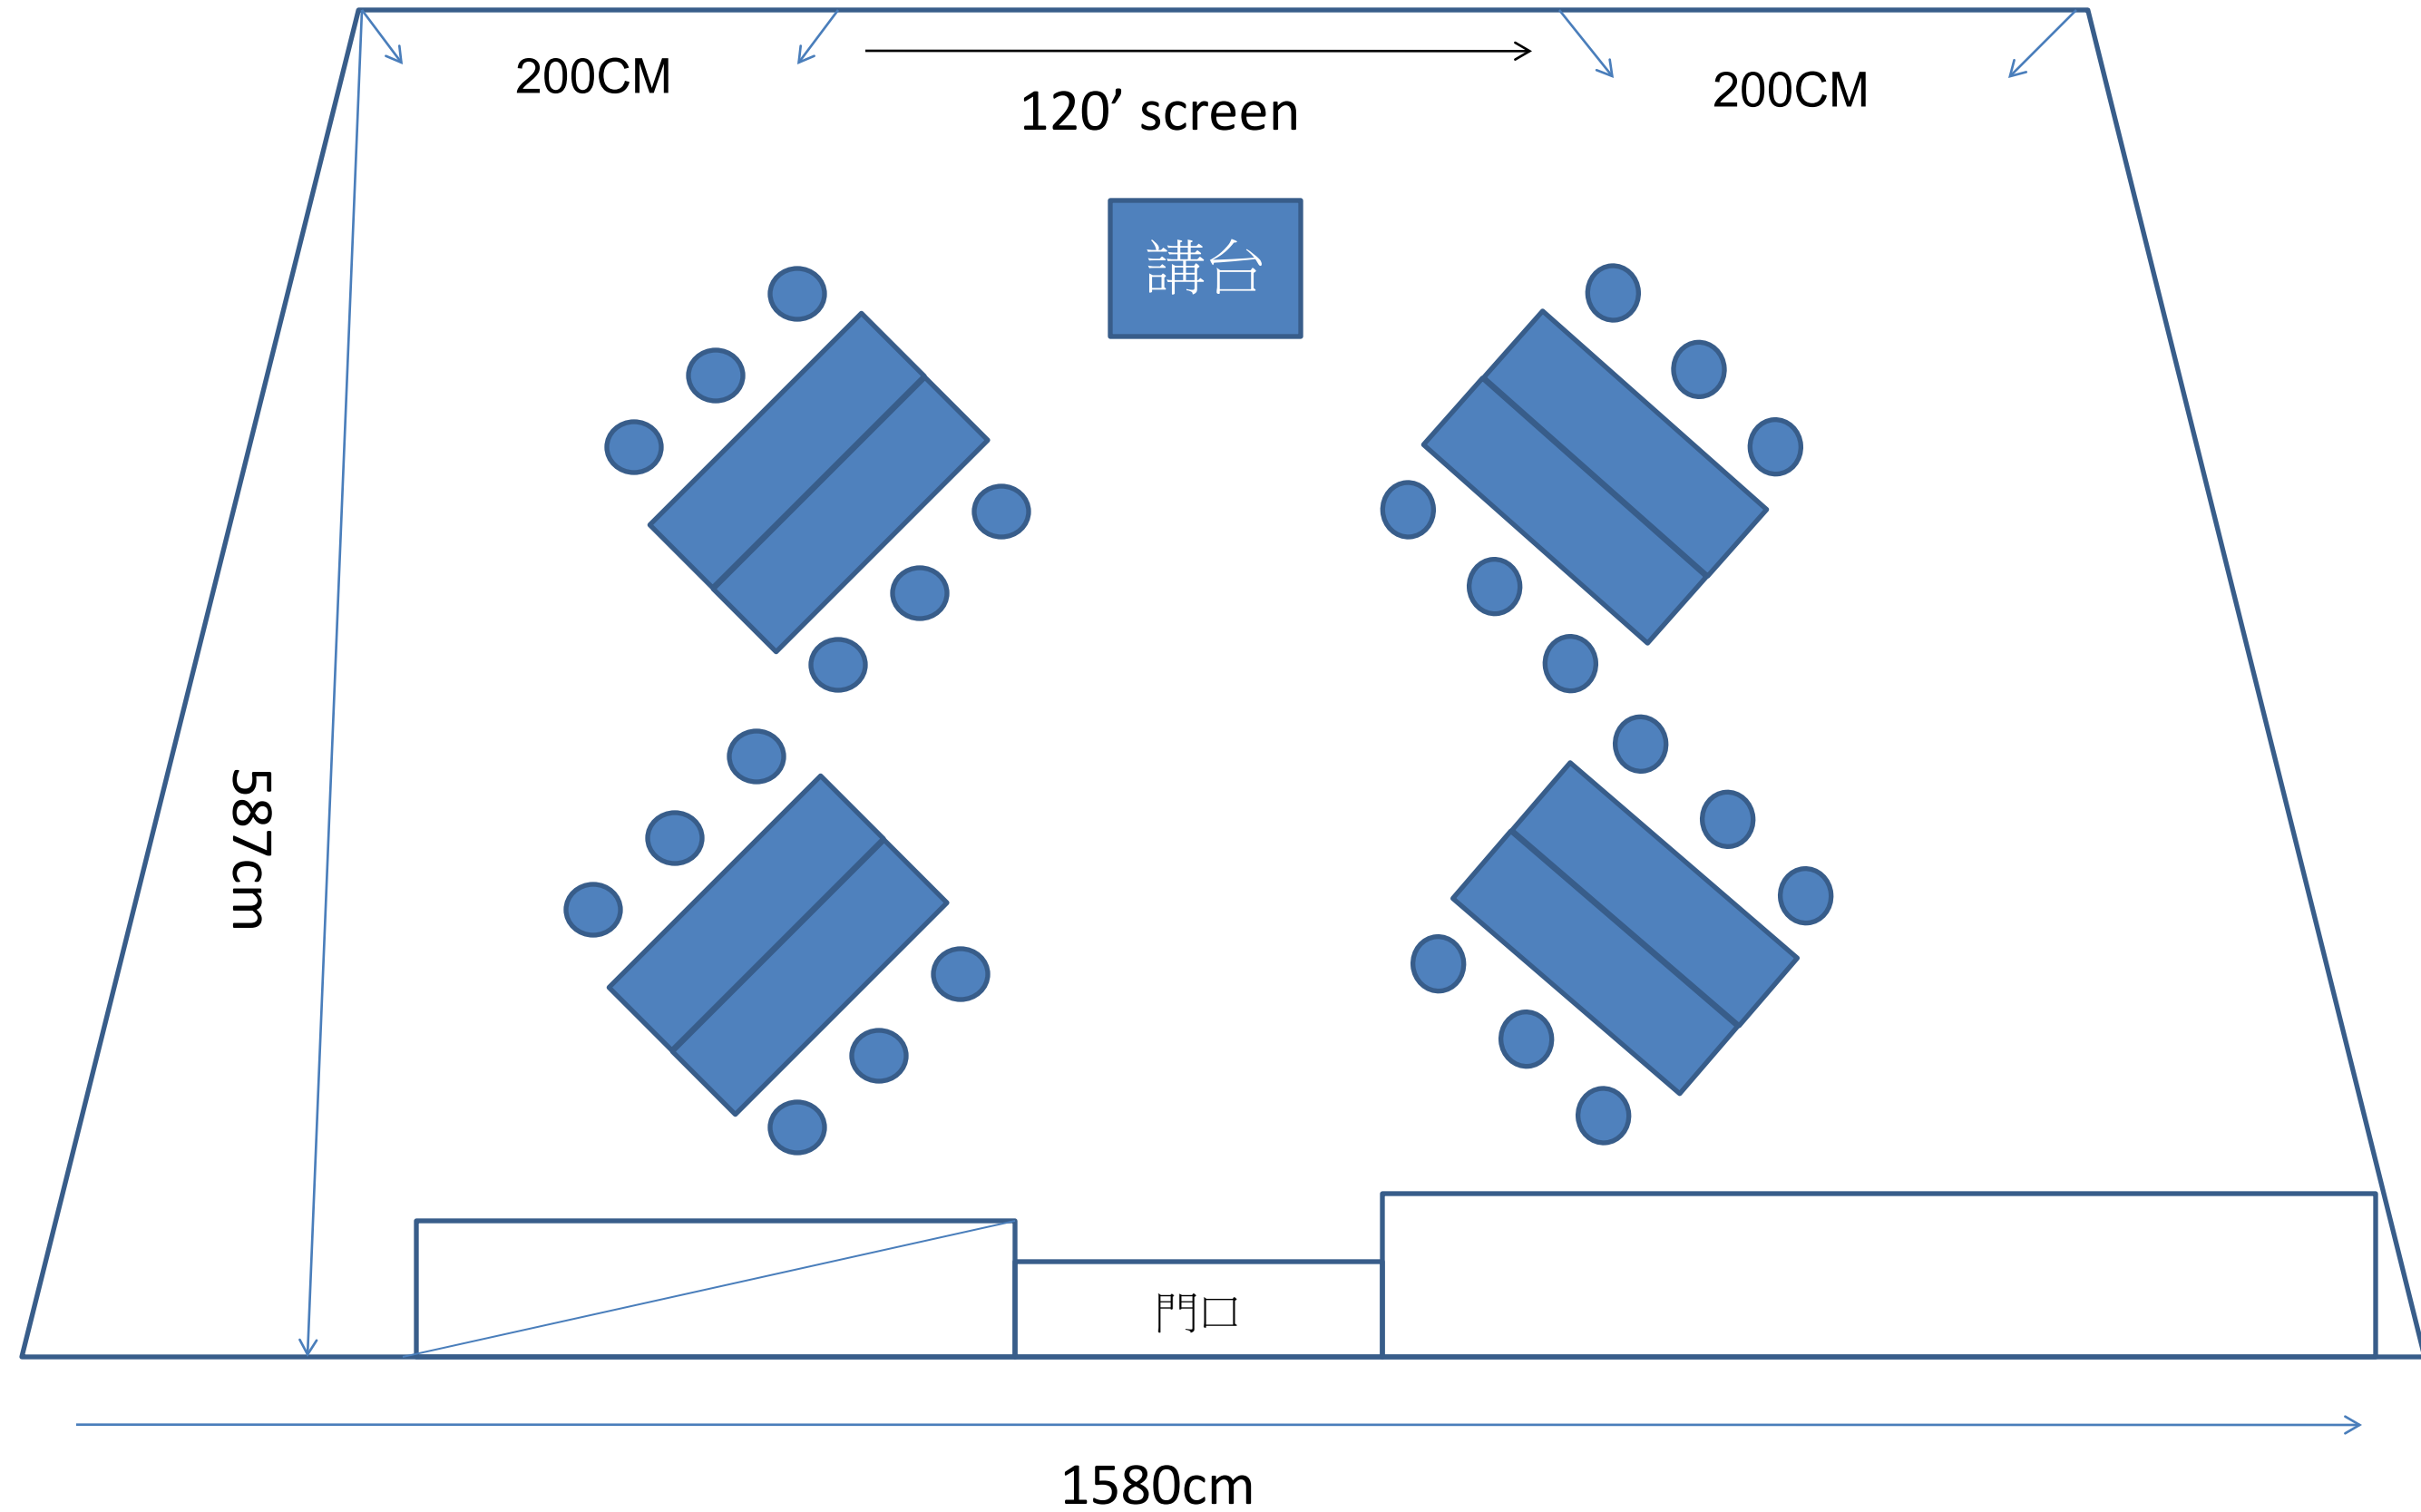

15F FF會議室-分組型4組/24人

15F FF會議室-馬蹄型15人

200CM

120' screen

200CM

講台

587cm

門口

1580cm

15F FF會議室-教室型30人

15F FF會議室-劇場型40人