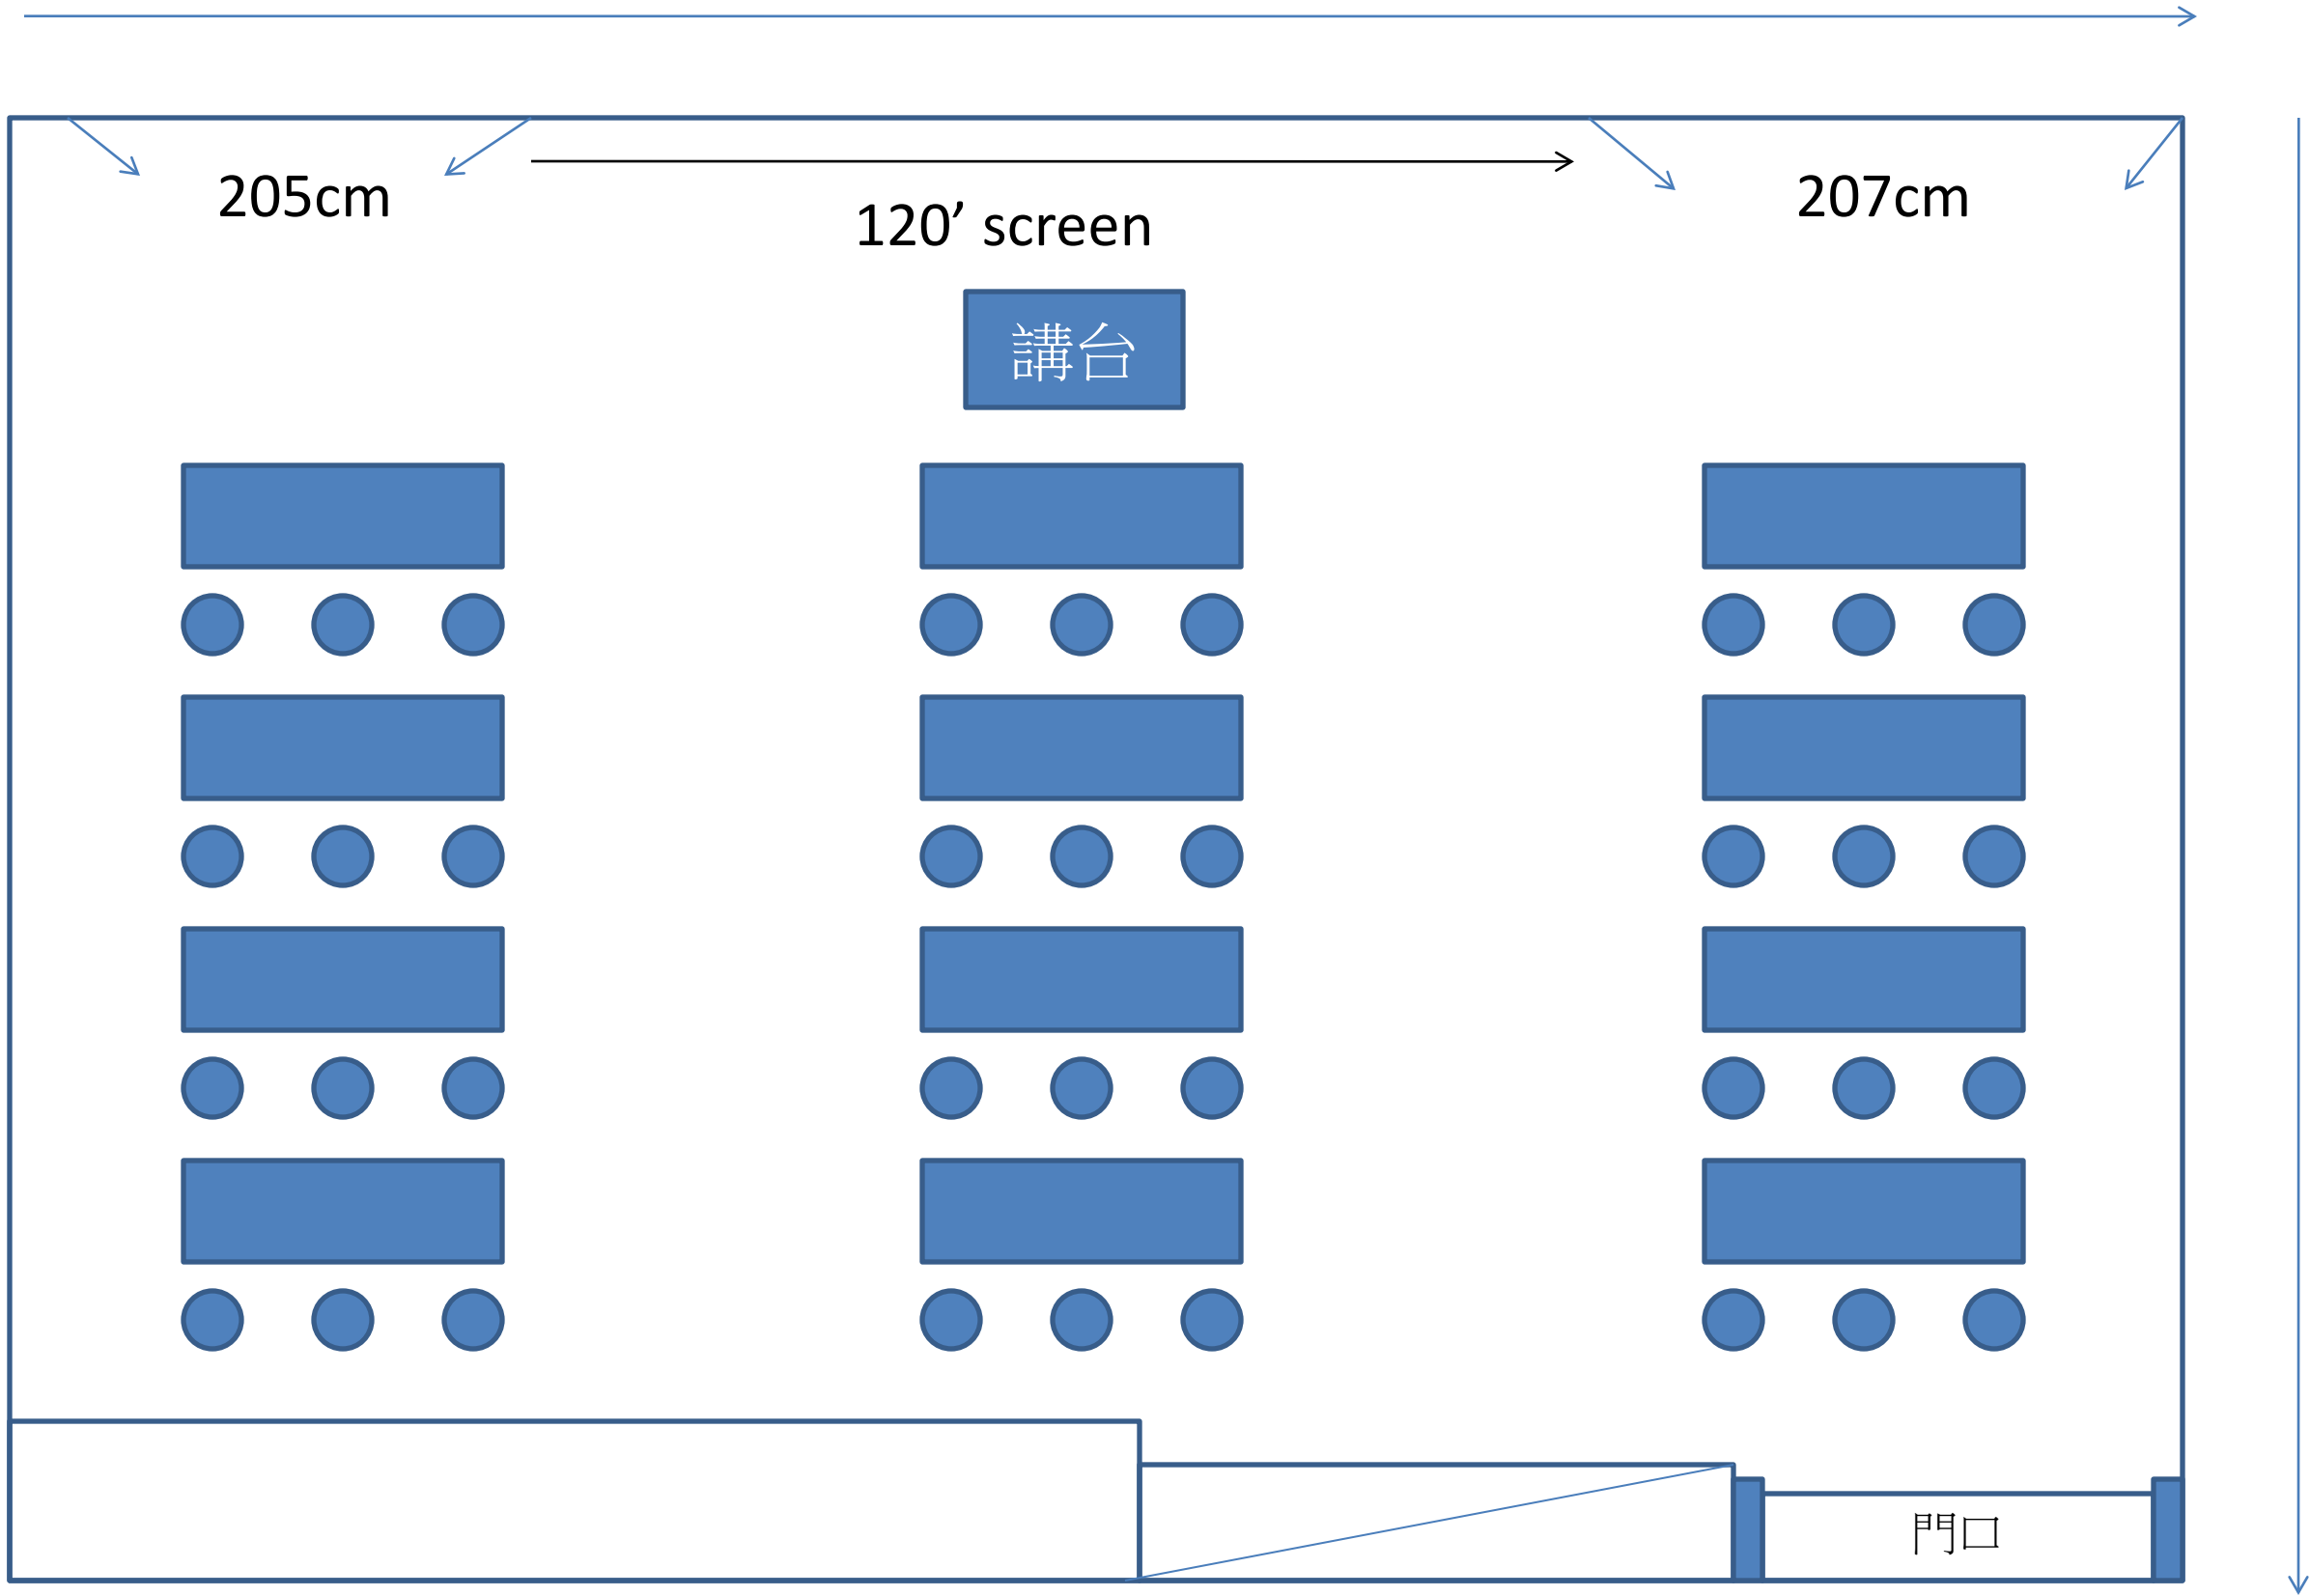

813cm

205cm

120' screen

207cm

講台

818cm

門口

15F AA會議室-分組型5組/30人

813cm

205cm

120' screen

207cm

講台

818cm

門口

15F AA會議室-馬蹄型21人

813cm

205cm

120' screen

207cm

講台

818cm

門口

15F AA會議室-教室型36人

813cm

205cm

120' screen

207cm

講台

818cm

門口

15F AA會議室-劇場型50(52)人