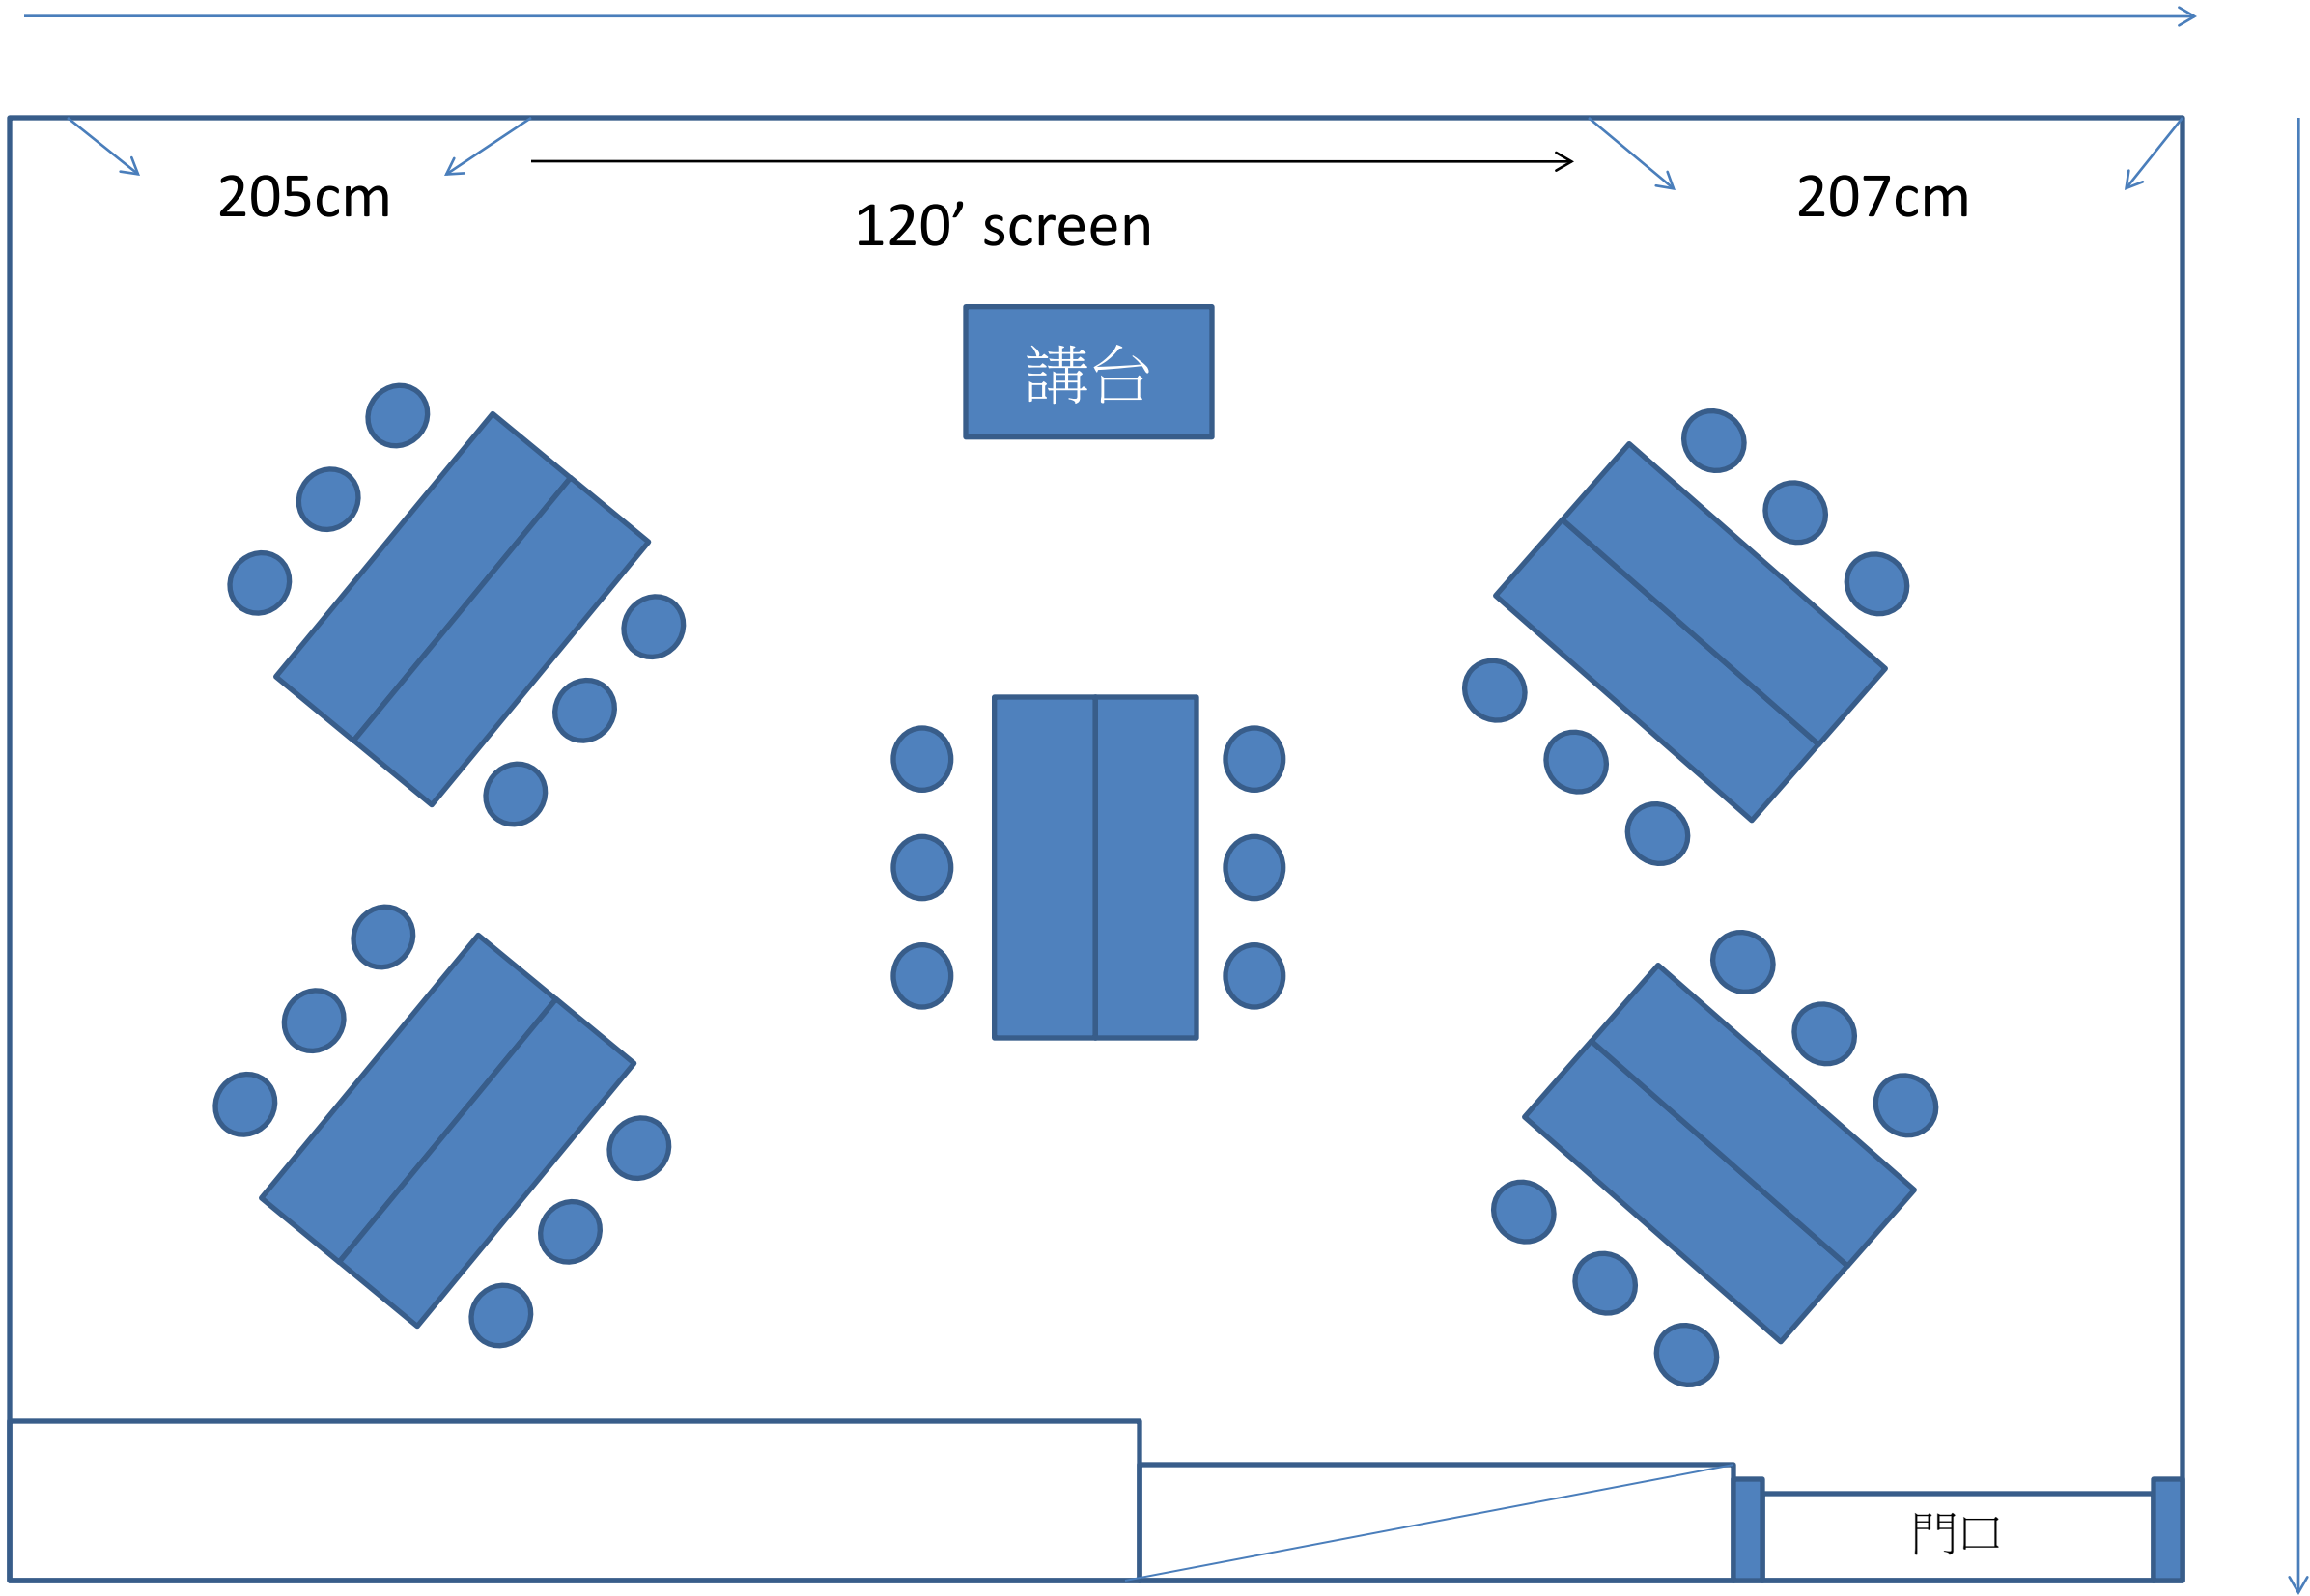

813cm

205cm

120' screen

207cm

講台

818cm

門口

15F AA會議室-分組型5組/30人

813cm

205cm

120' screen

207cm

講台

818cm

門口

15F AA會議室-馬蹄型21人

813cm

205cm

120' screen

207cm

講台

818cm

門口

15F AA會議室-教室型36人

813cm

205cm

120' screen

207cm

講台

818cm

門口

15F AA會議室-劇場型50(52)人