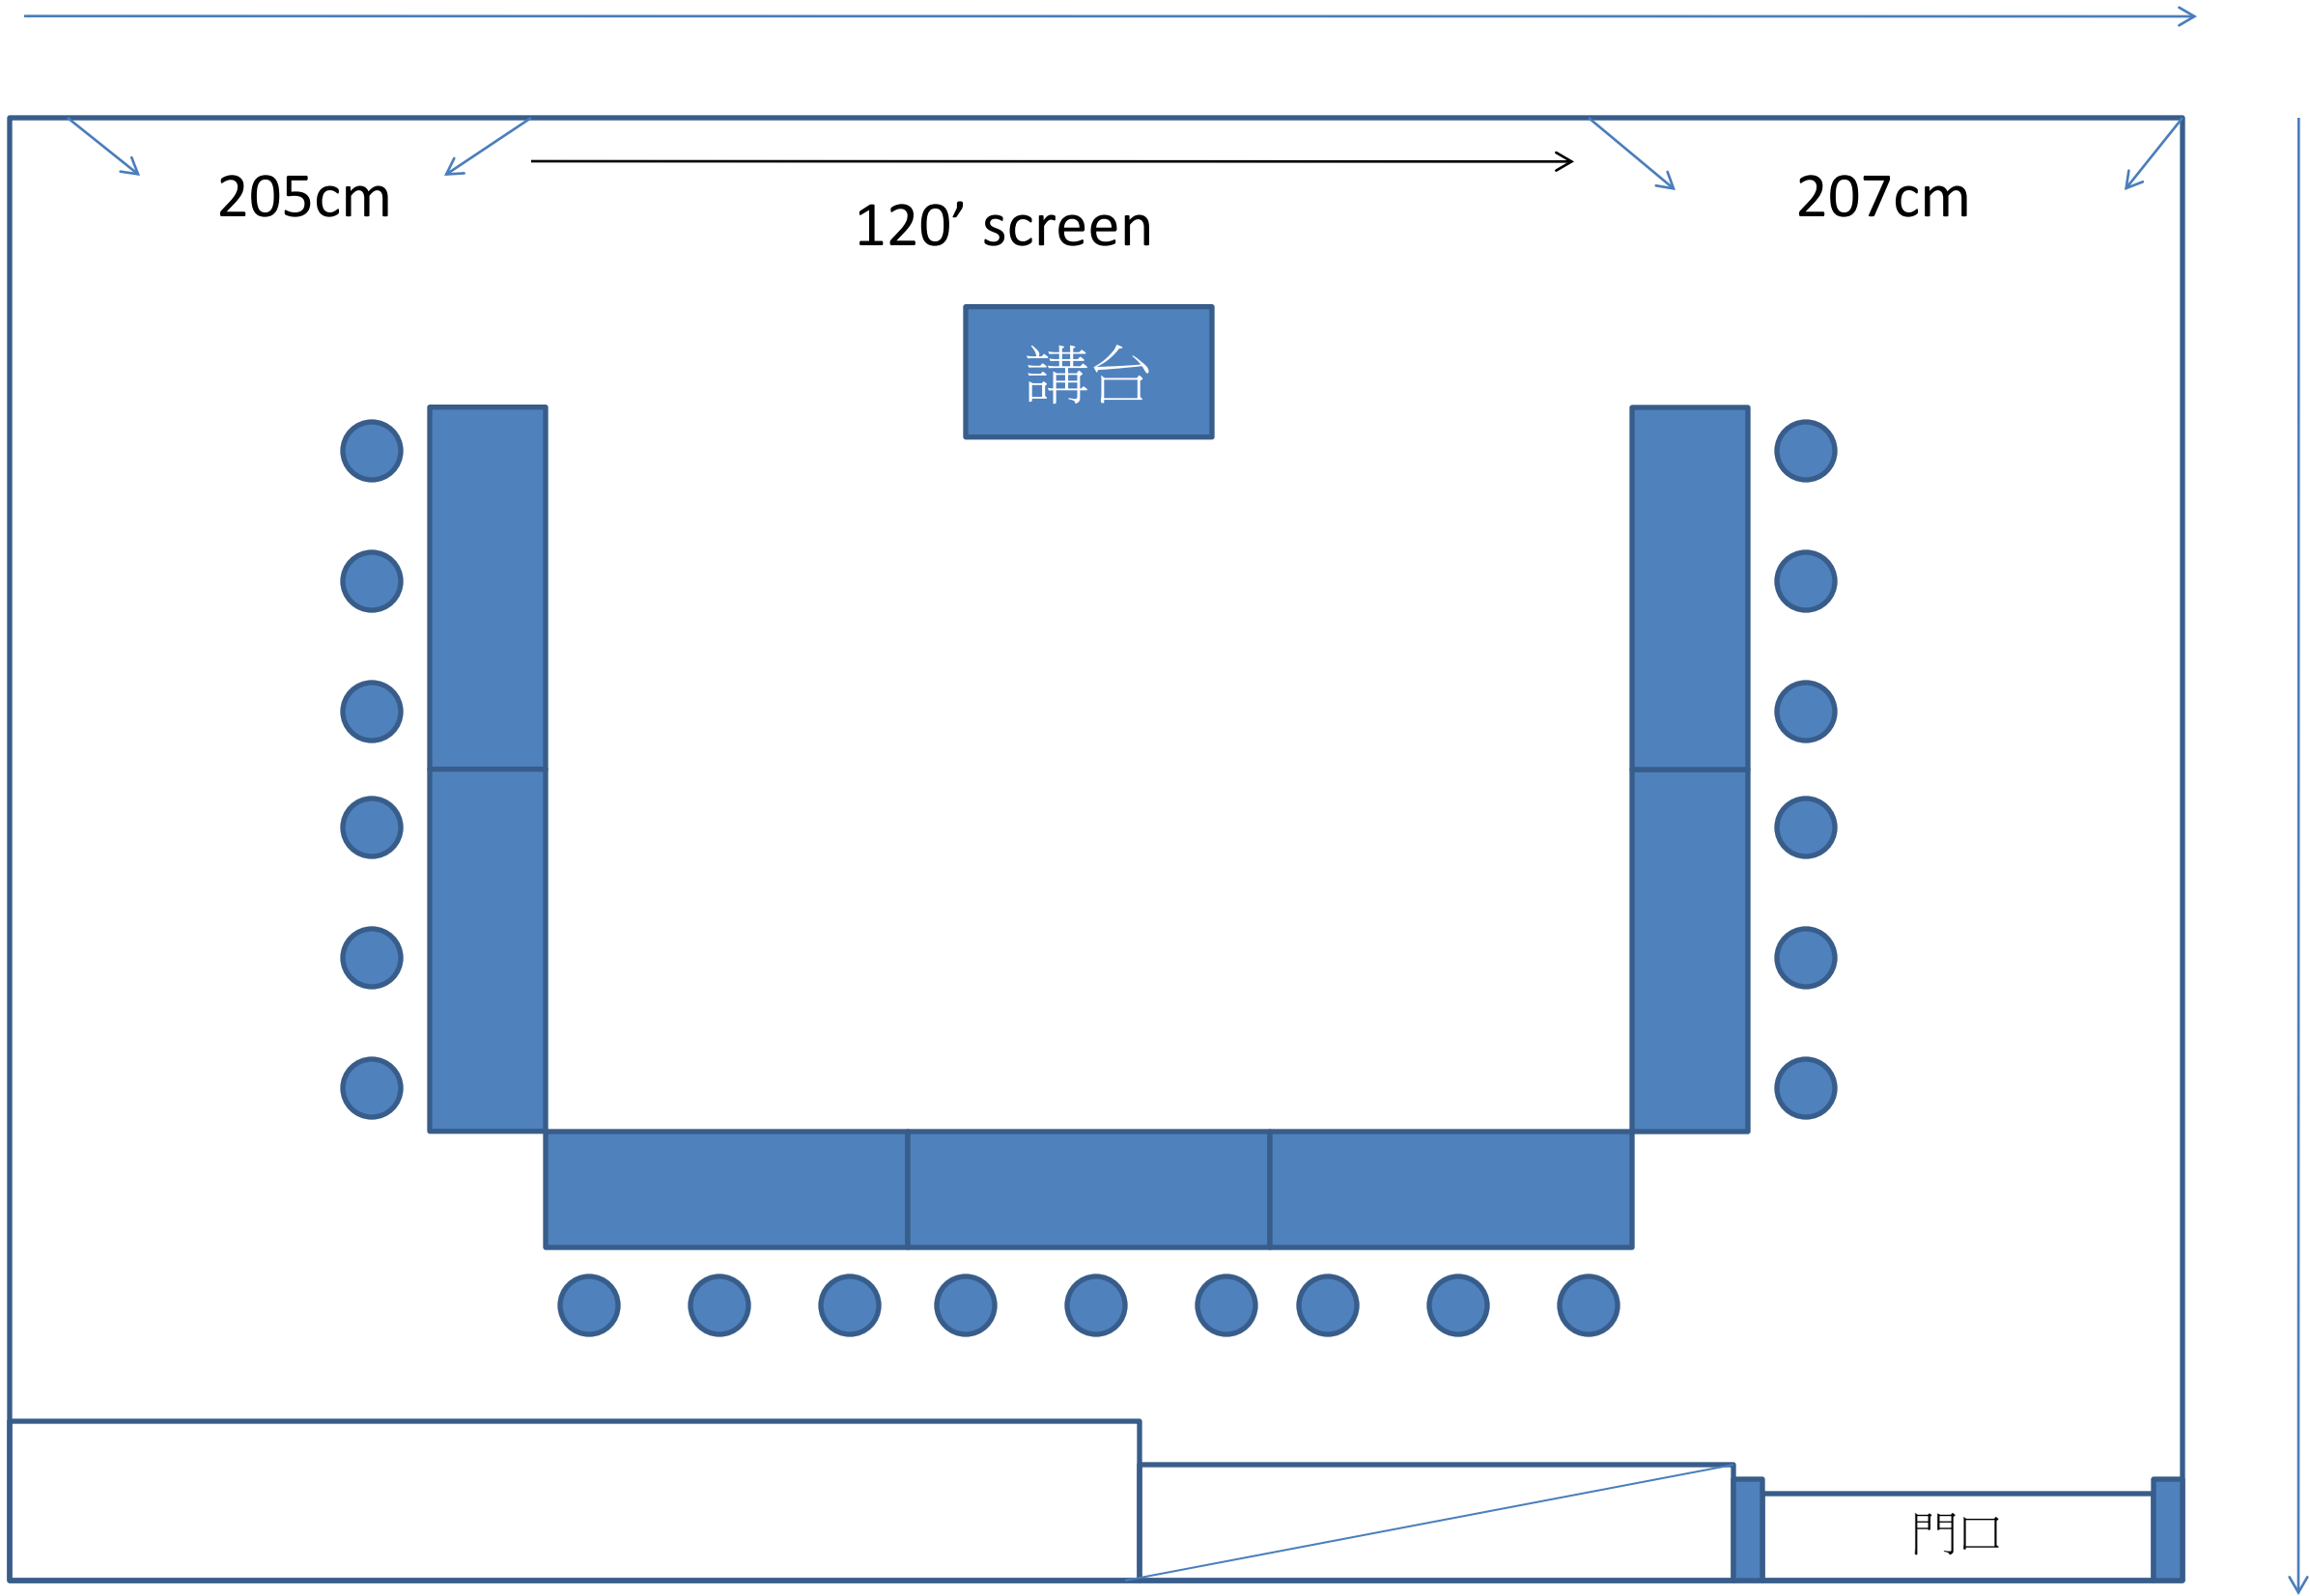

813cm

205cm

120' screen

207cm

講台

818cm

門口

15F AA會議室-分組型5組/30人

813cm

205cm

120' screen

207cm

講台

818cm

門口

15F AA會議室-馬蹄型21人

813cm

205cm

120' screen

207cm

講台

818cm

門口

15F AA會議室-教室型36人

813cm

205cm

120' screen

207cm

講台

818cm

門口

15F AA會議室-劇場型50(52)人