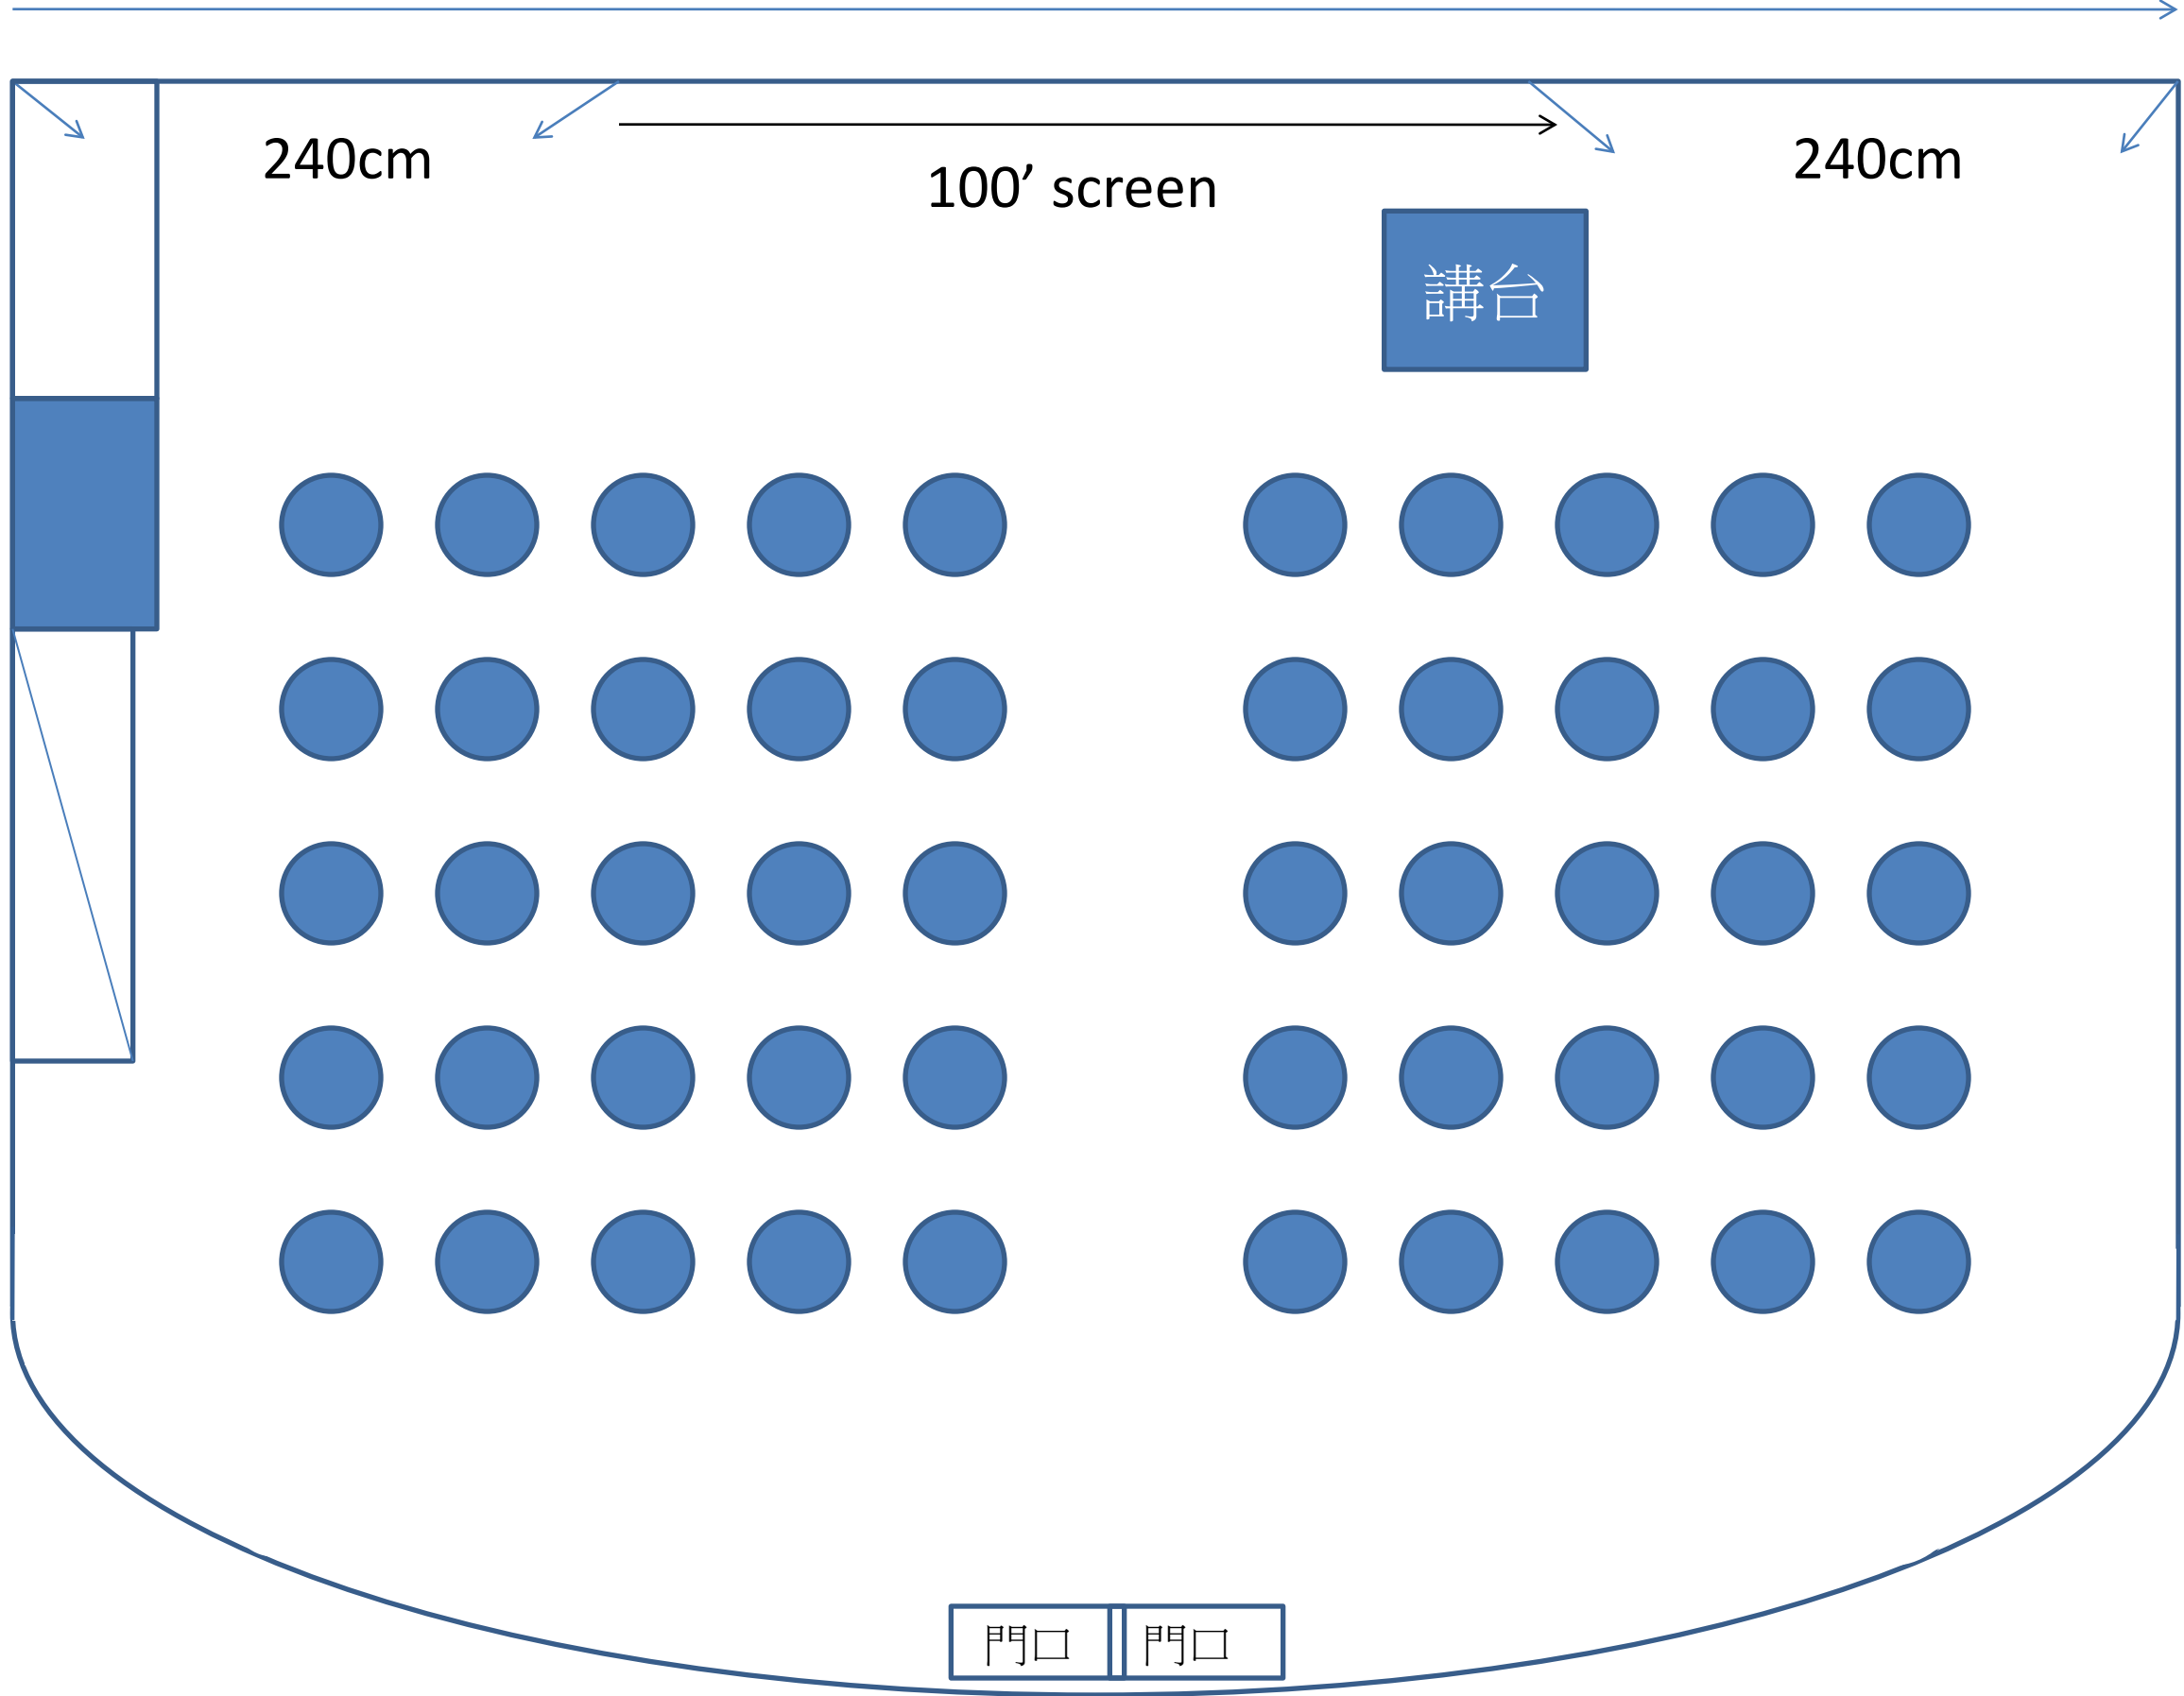

750cm

6F E會議室-分組型30人 圓桌(分五組/6人)

750cm

240cm

100' screen

240cm

講台

810cm

門口 門口

6F E會議室-劇院型50

6F E會議室-馬蹄型21人半圓桌

750cm

240cm

100' screen

240cm

講台

810cm

門口 門口

6F E會議室-教室型24人半圓桌