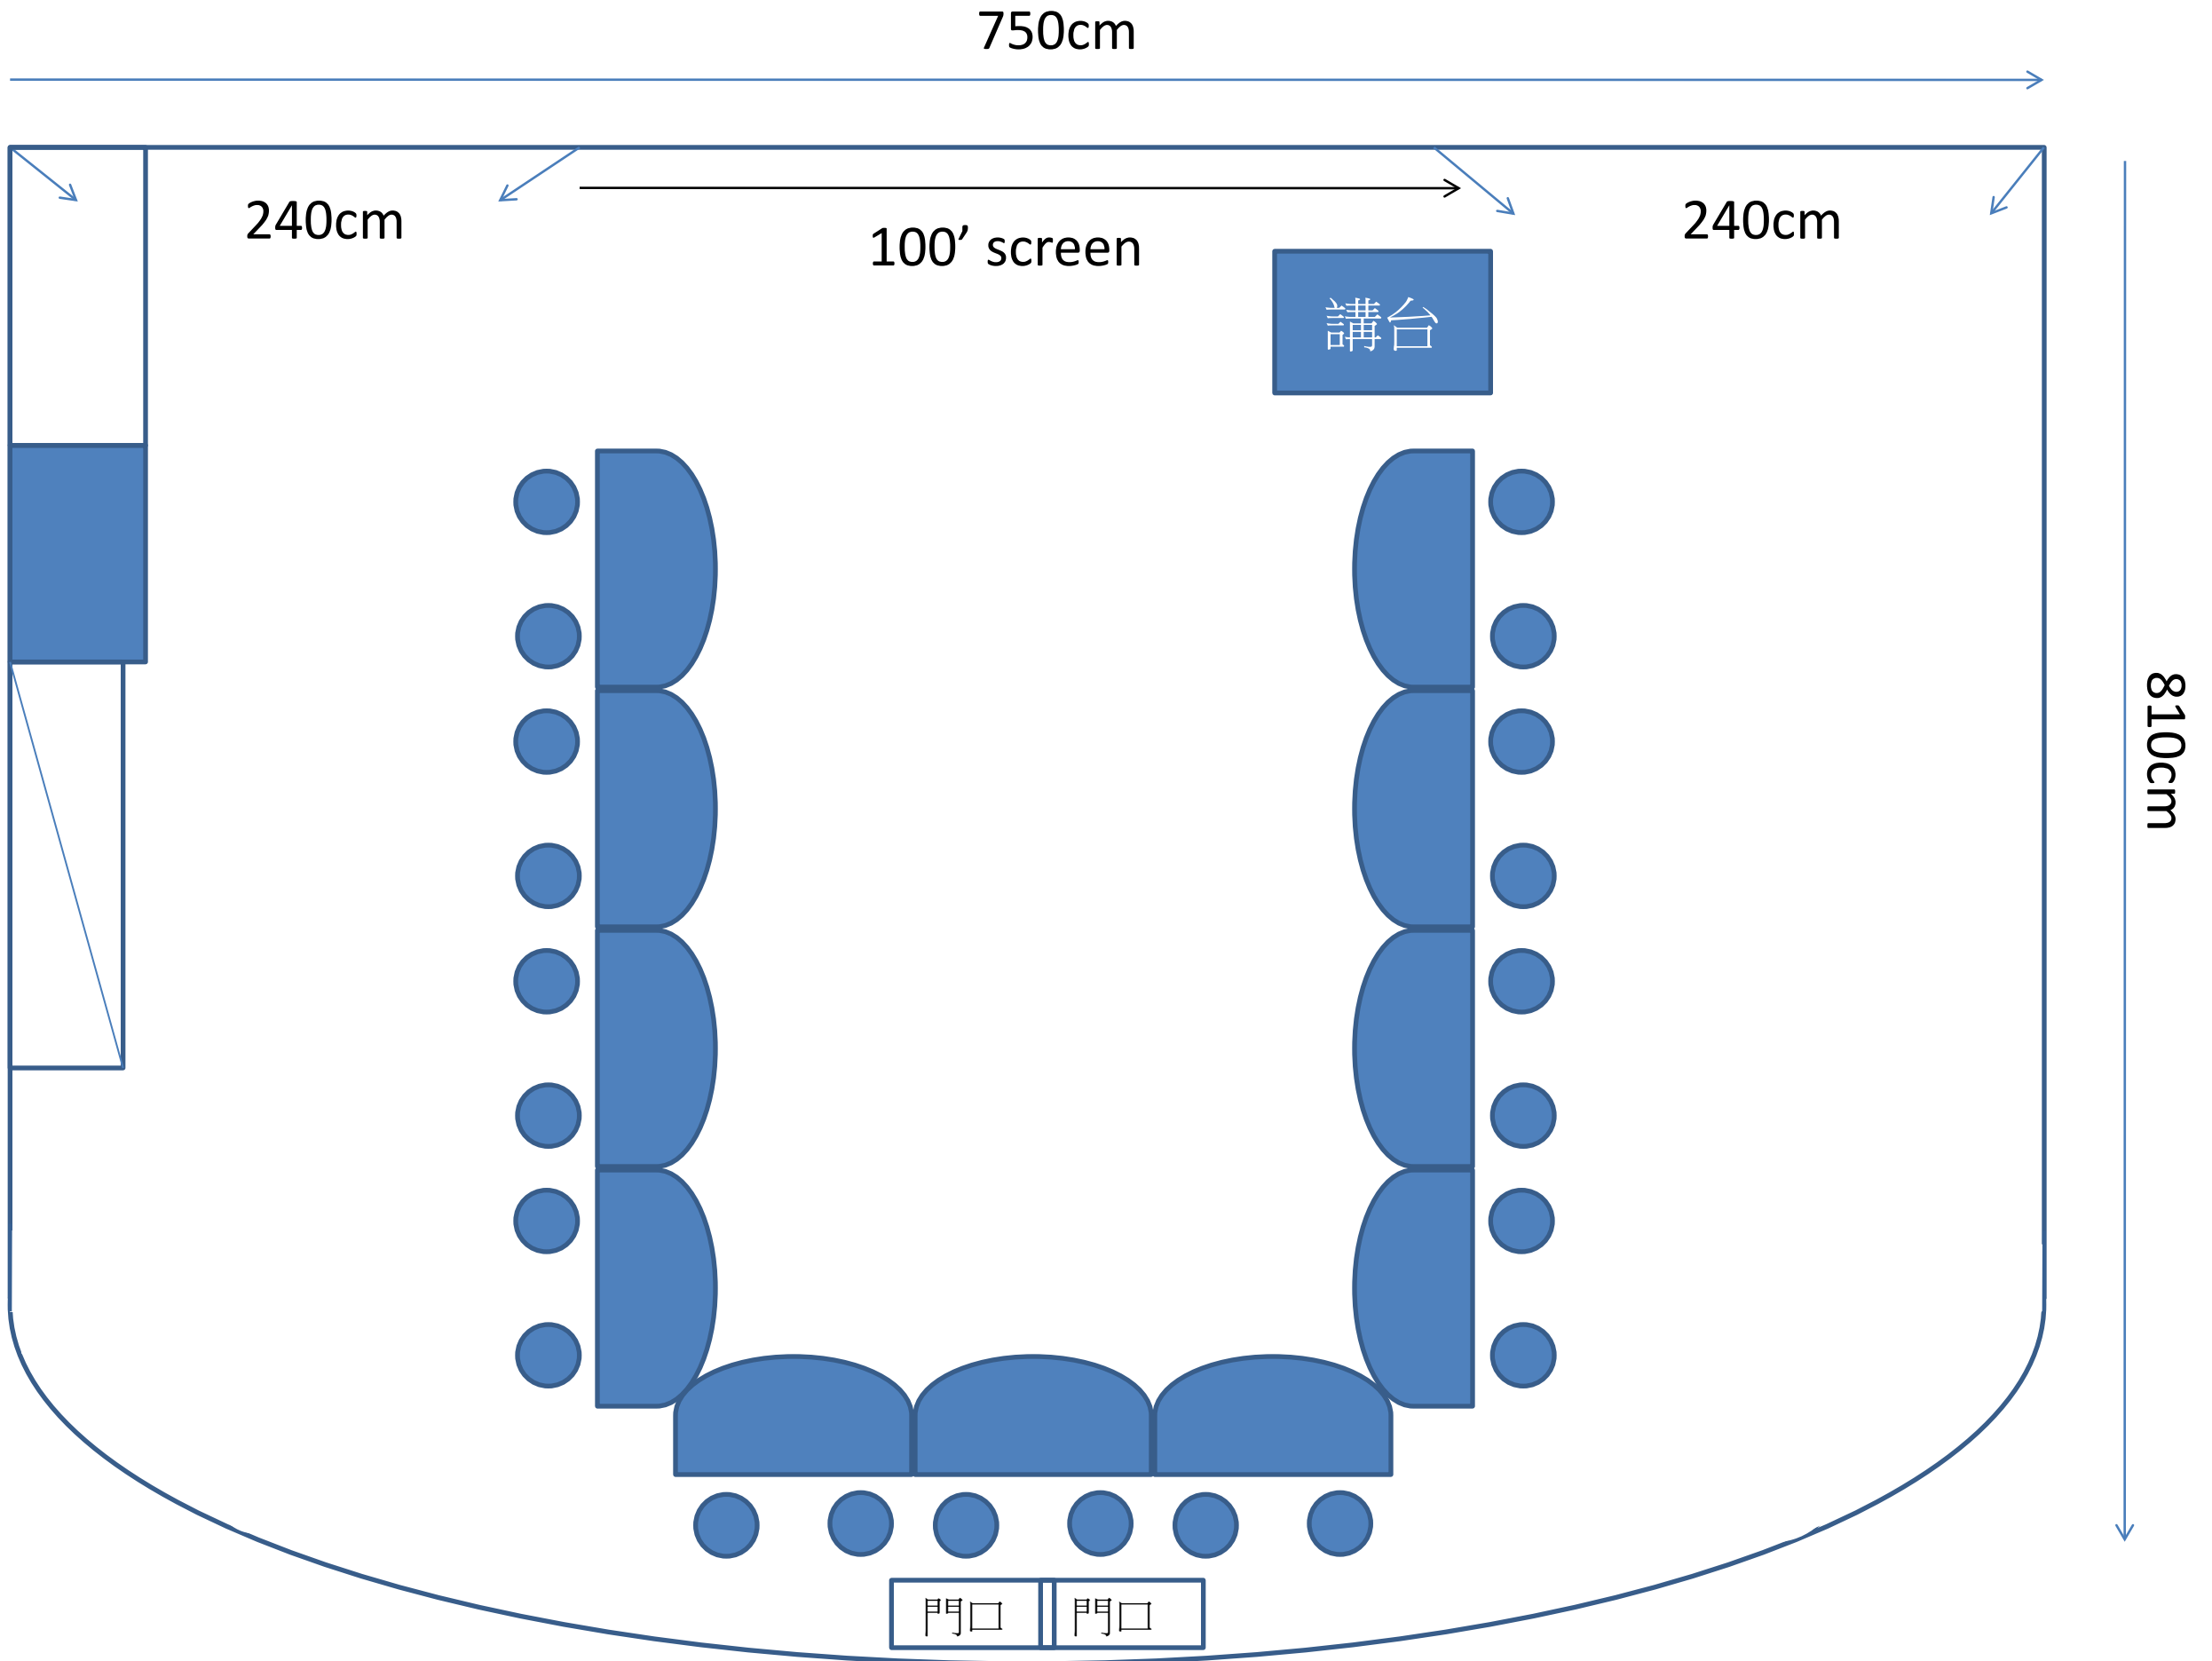

750cm

6F E會議室-分組型30人 圓桌(分五組/6人)

750cm

240cm

100' screen

240cm

講台

810cm

門口 門口

6F E會議室-劇院型50

6F E會議室-馬蹄型21人半圓桌

750cm

240cm

100' screen

240cm

講台

810cm

門口 門口

6F E會議室-教室型24人半圓桌