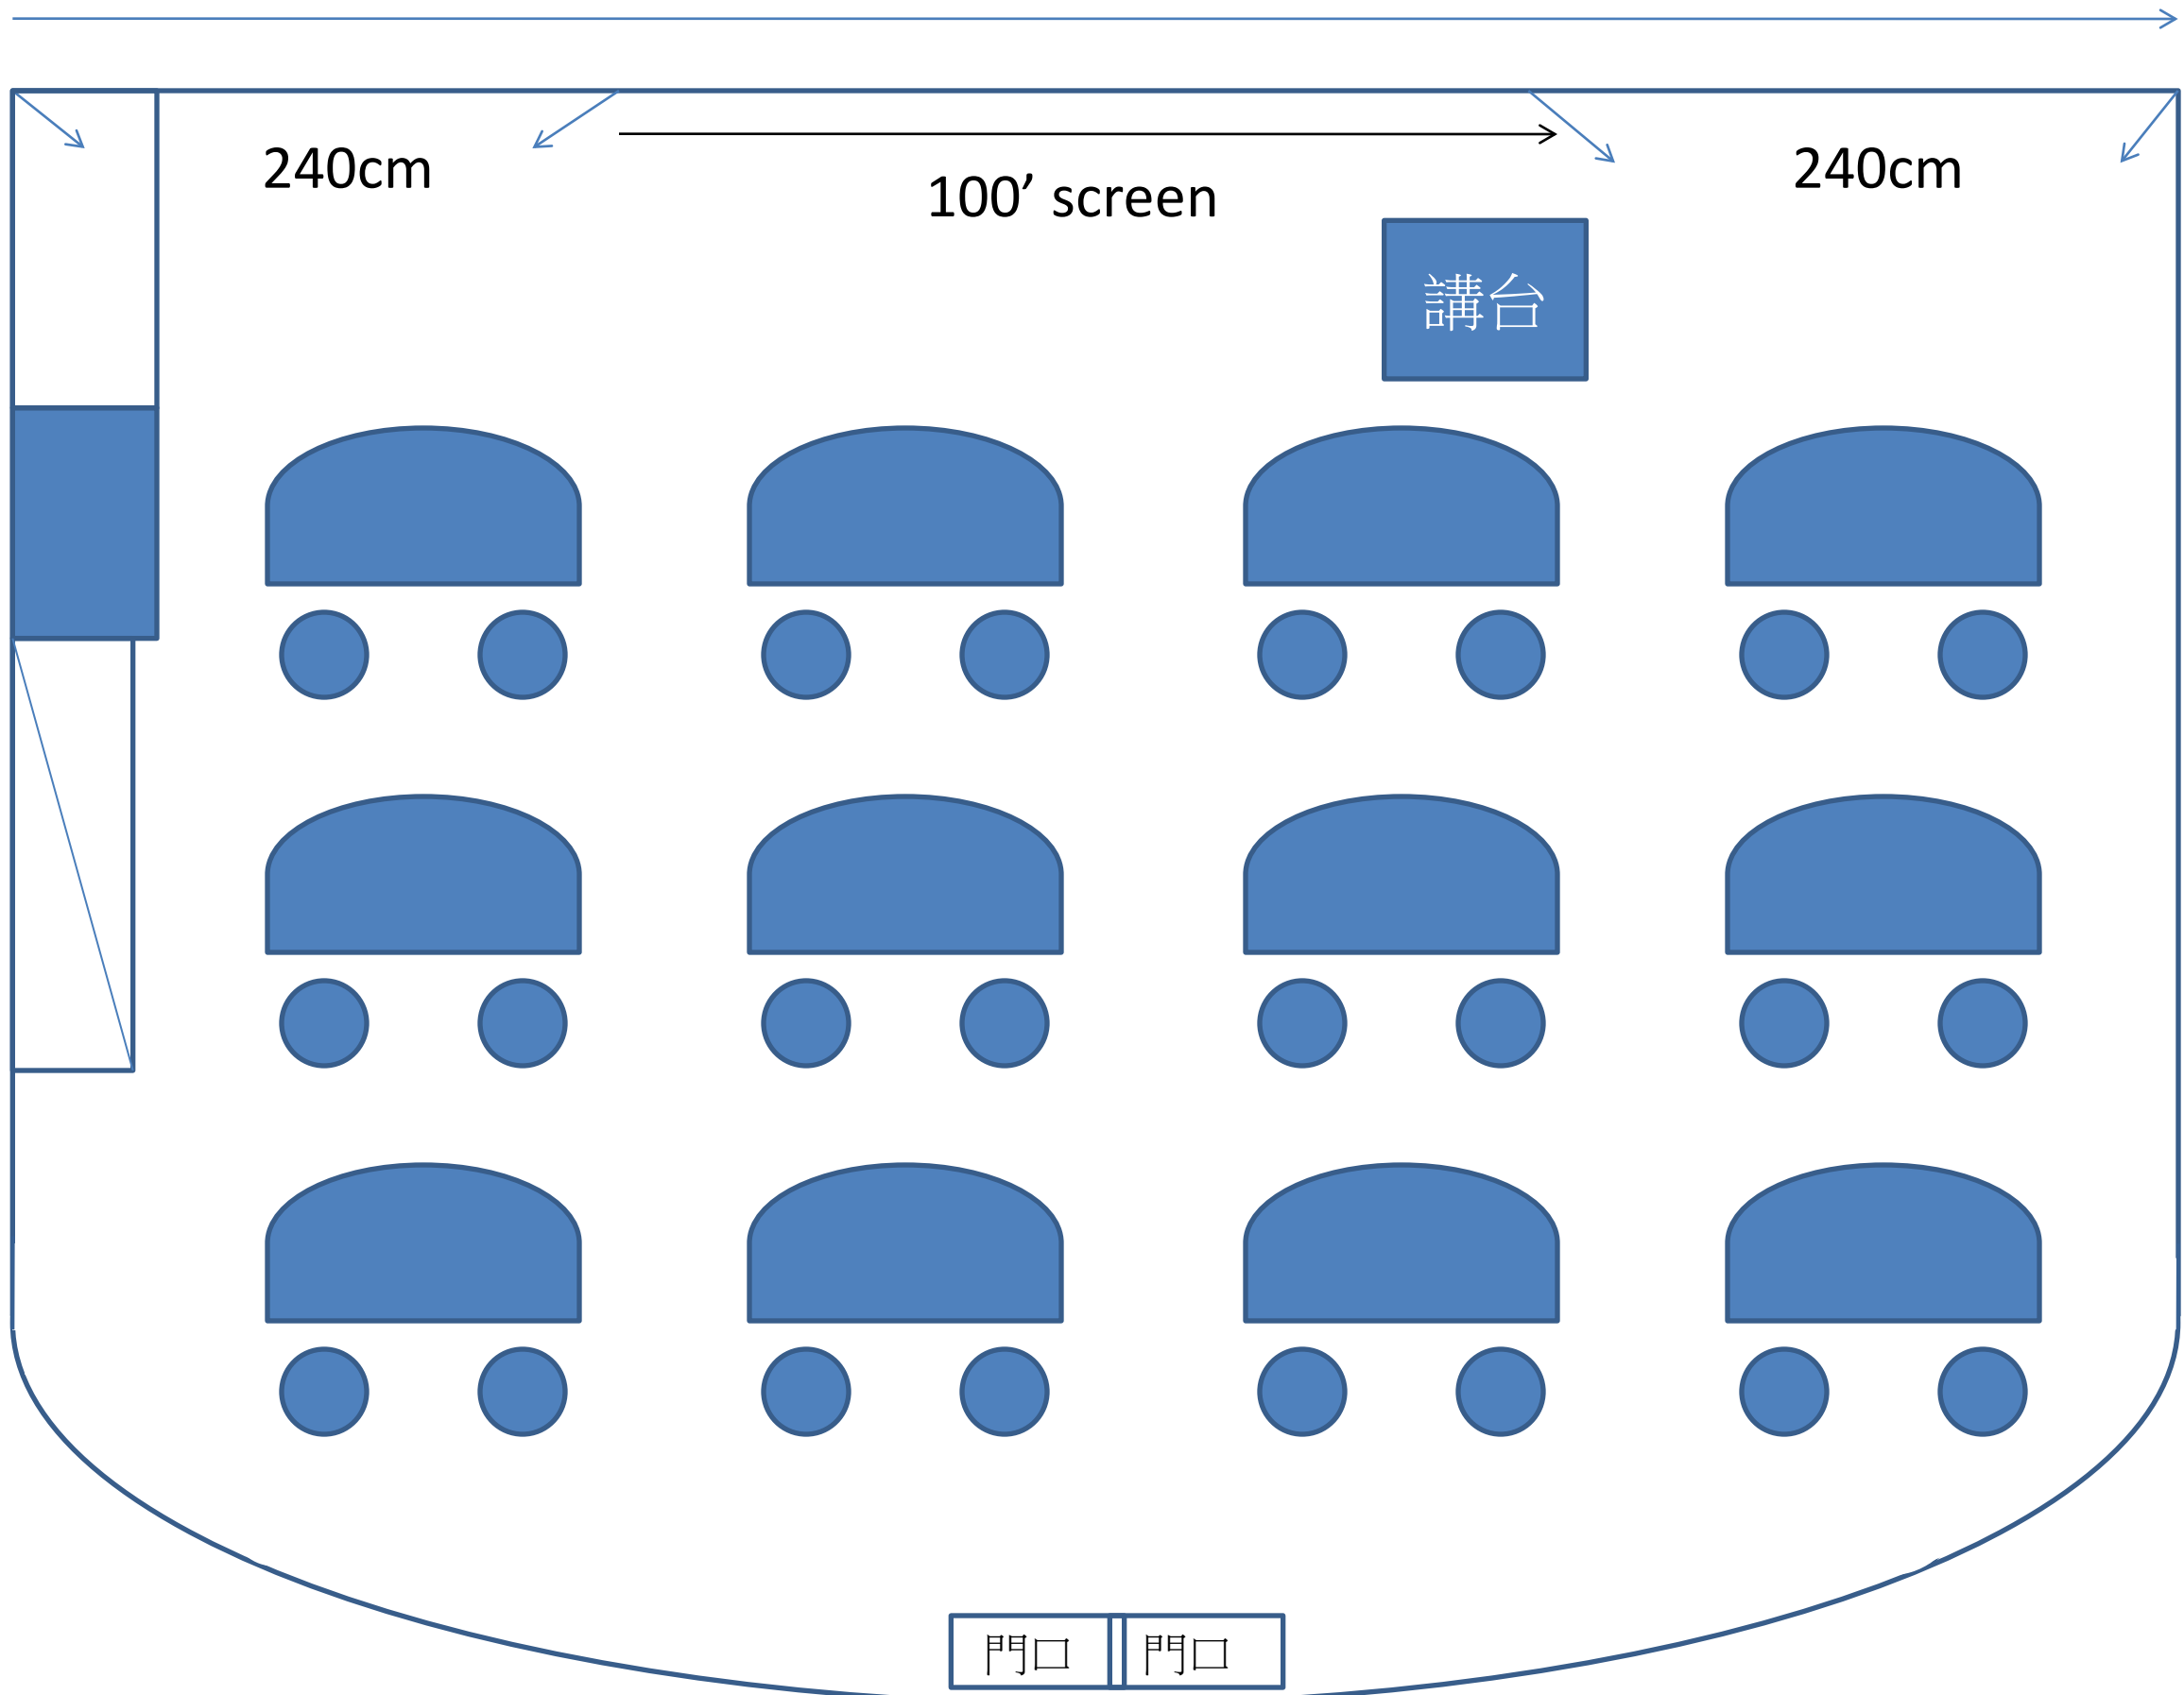

750cm

6F E會議室-分組型30人 圓桌(分五組/6人)

750cm

240cm

100' screen

240cm

講台

810cm

門口 門口

6F E會議室-劇院型50

6F E會議室-馬蹄型21人半圓桌

750cm

240cm

100' screen

240cm

講台

810cm

門口 門口

6F E會議室-教室型24人半圓桌