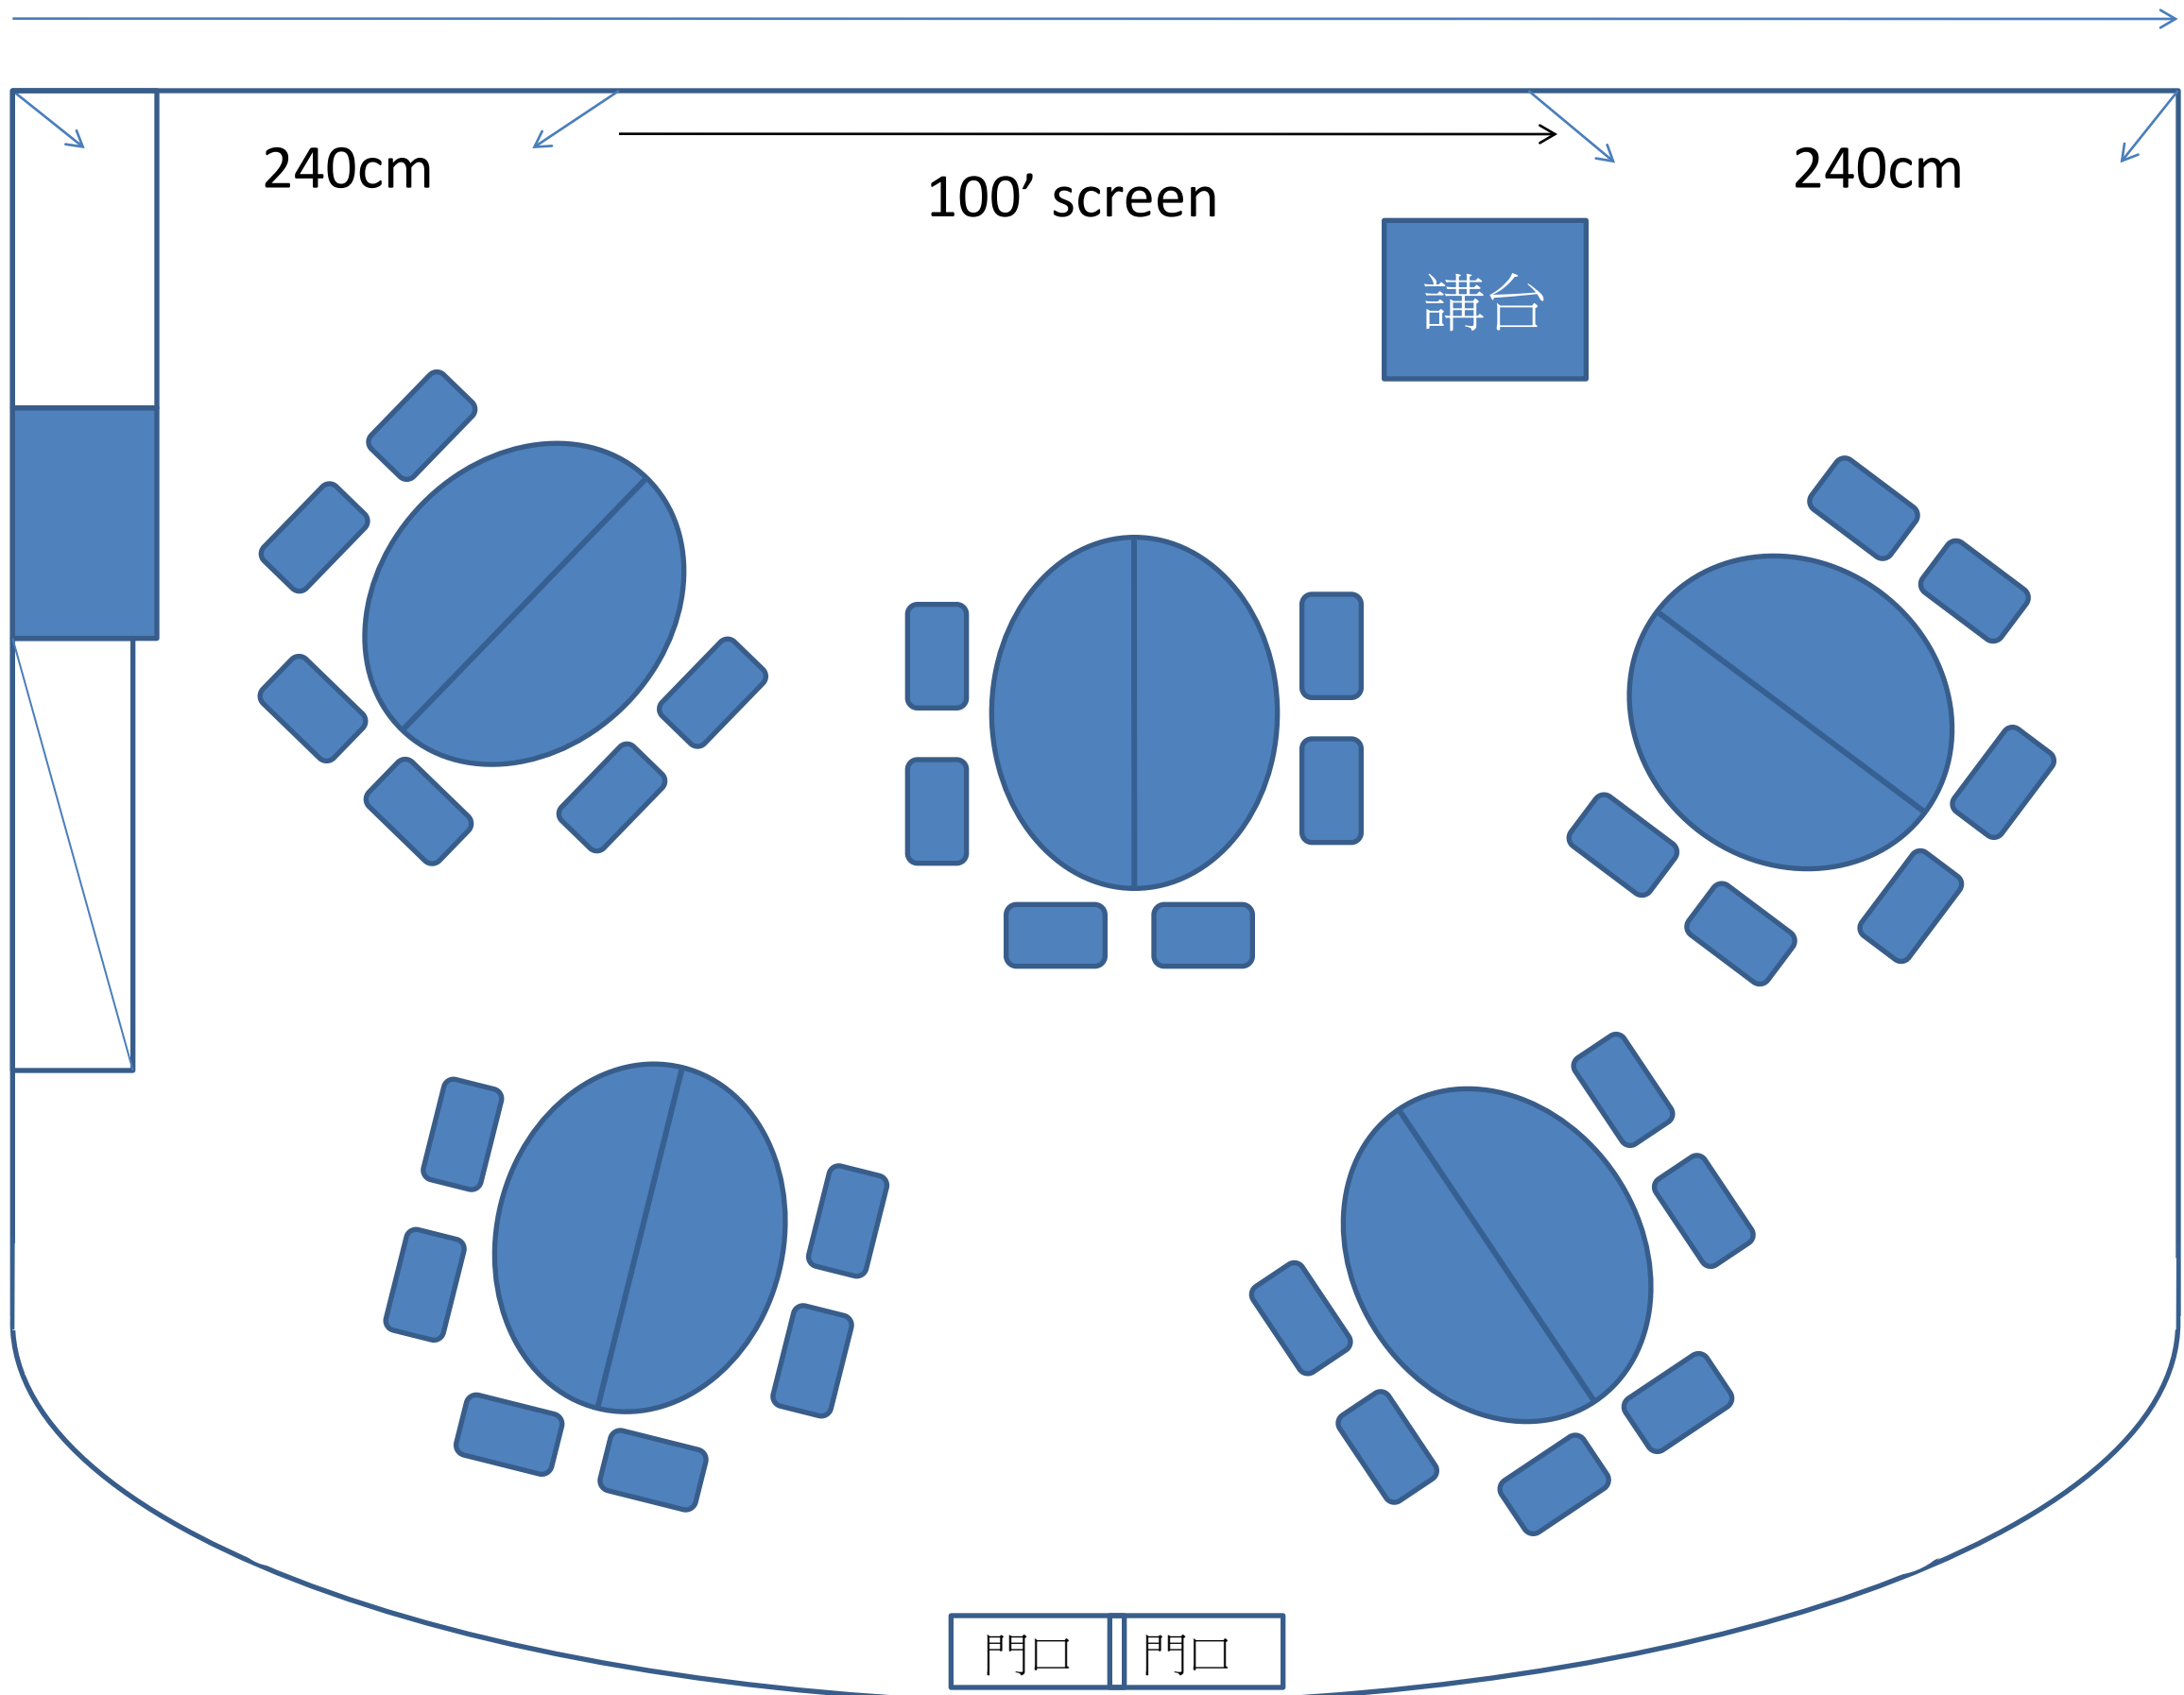

750cm

6F E會議室-分組型30人 圓桌(分五組/6人)

750cm

240cm

100' screen

240cm

講台

810cm

門口 門口

6F E會議室-劇院型50

6F E會議室-馬蹄型21人半圓桌

750cm

240cm

100' screen

240cm

講台

810cm

門口 門口

6F E會議室-教室型24人半圓桌