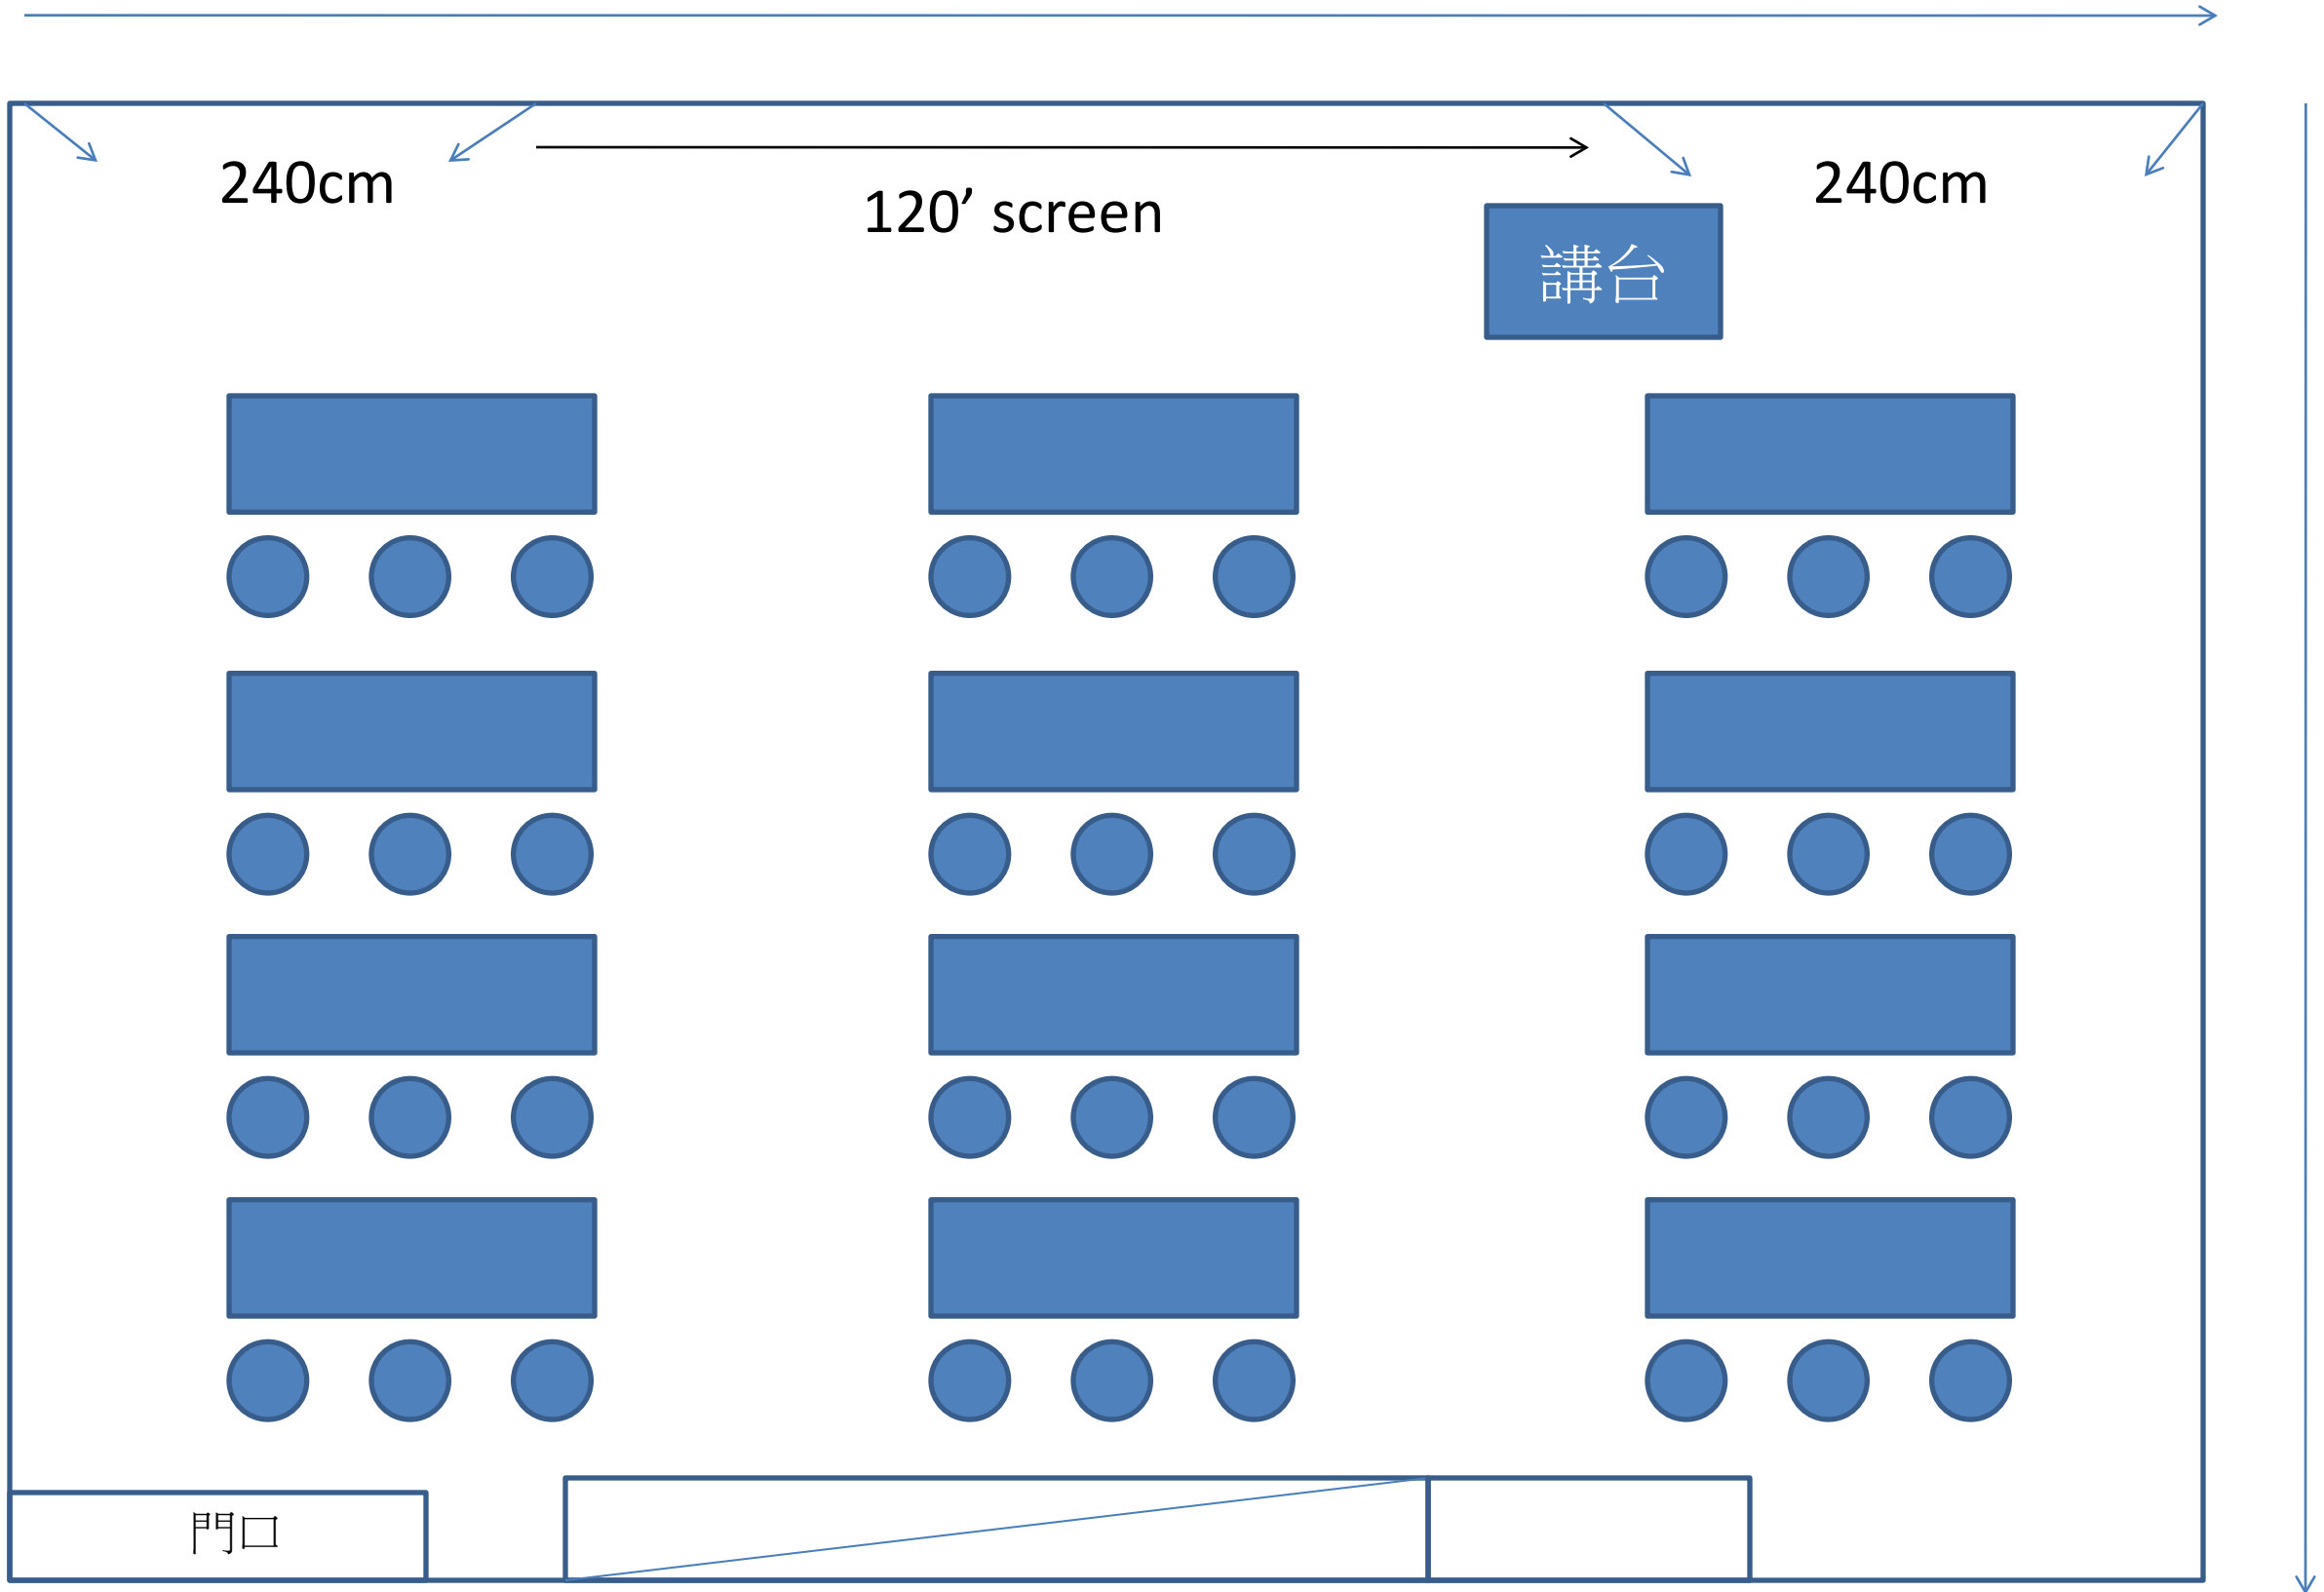

715cm

240cm

120' screen

240cm

講台

門口

810cm

6F B會議室-教室型36人

715cm

240cm

120' screen

240cm

講台

810cm

門口

6F B會議室-劇場型50人

715cm

240cm

120' screen

240cm

講台

門口

810cm

6F B會議室-馬蹄型21人

715cm

240cm

120' screen

240cm

講台

810cm

門口

6F B會議室-分組型 5組/30人