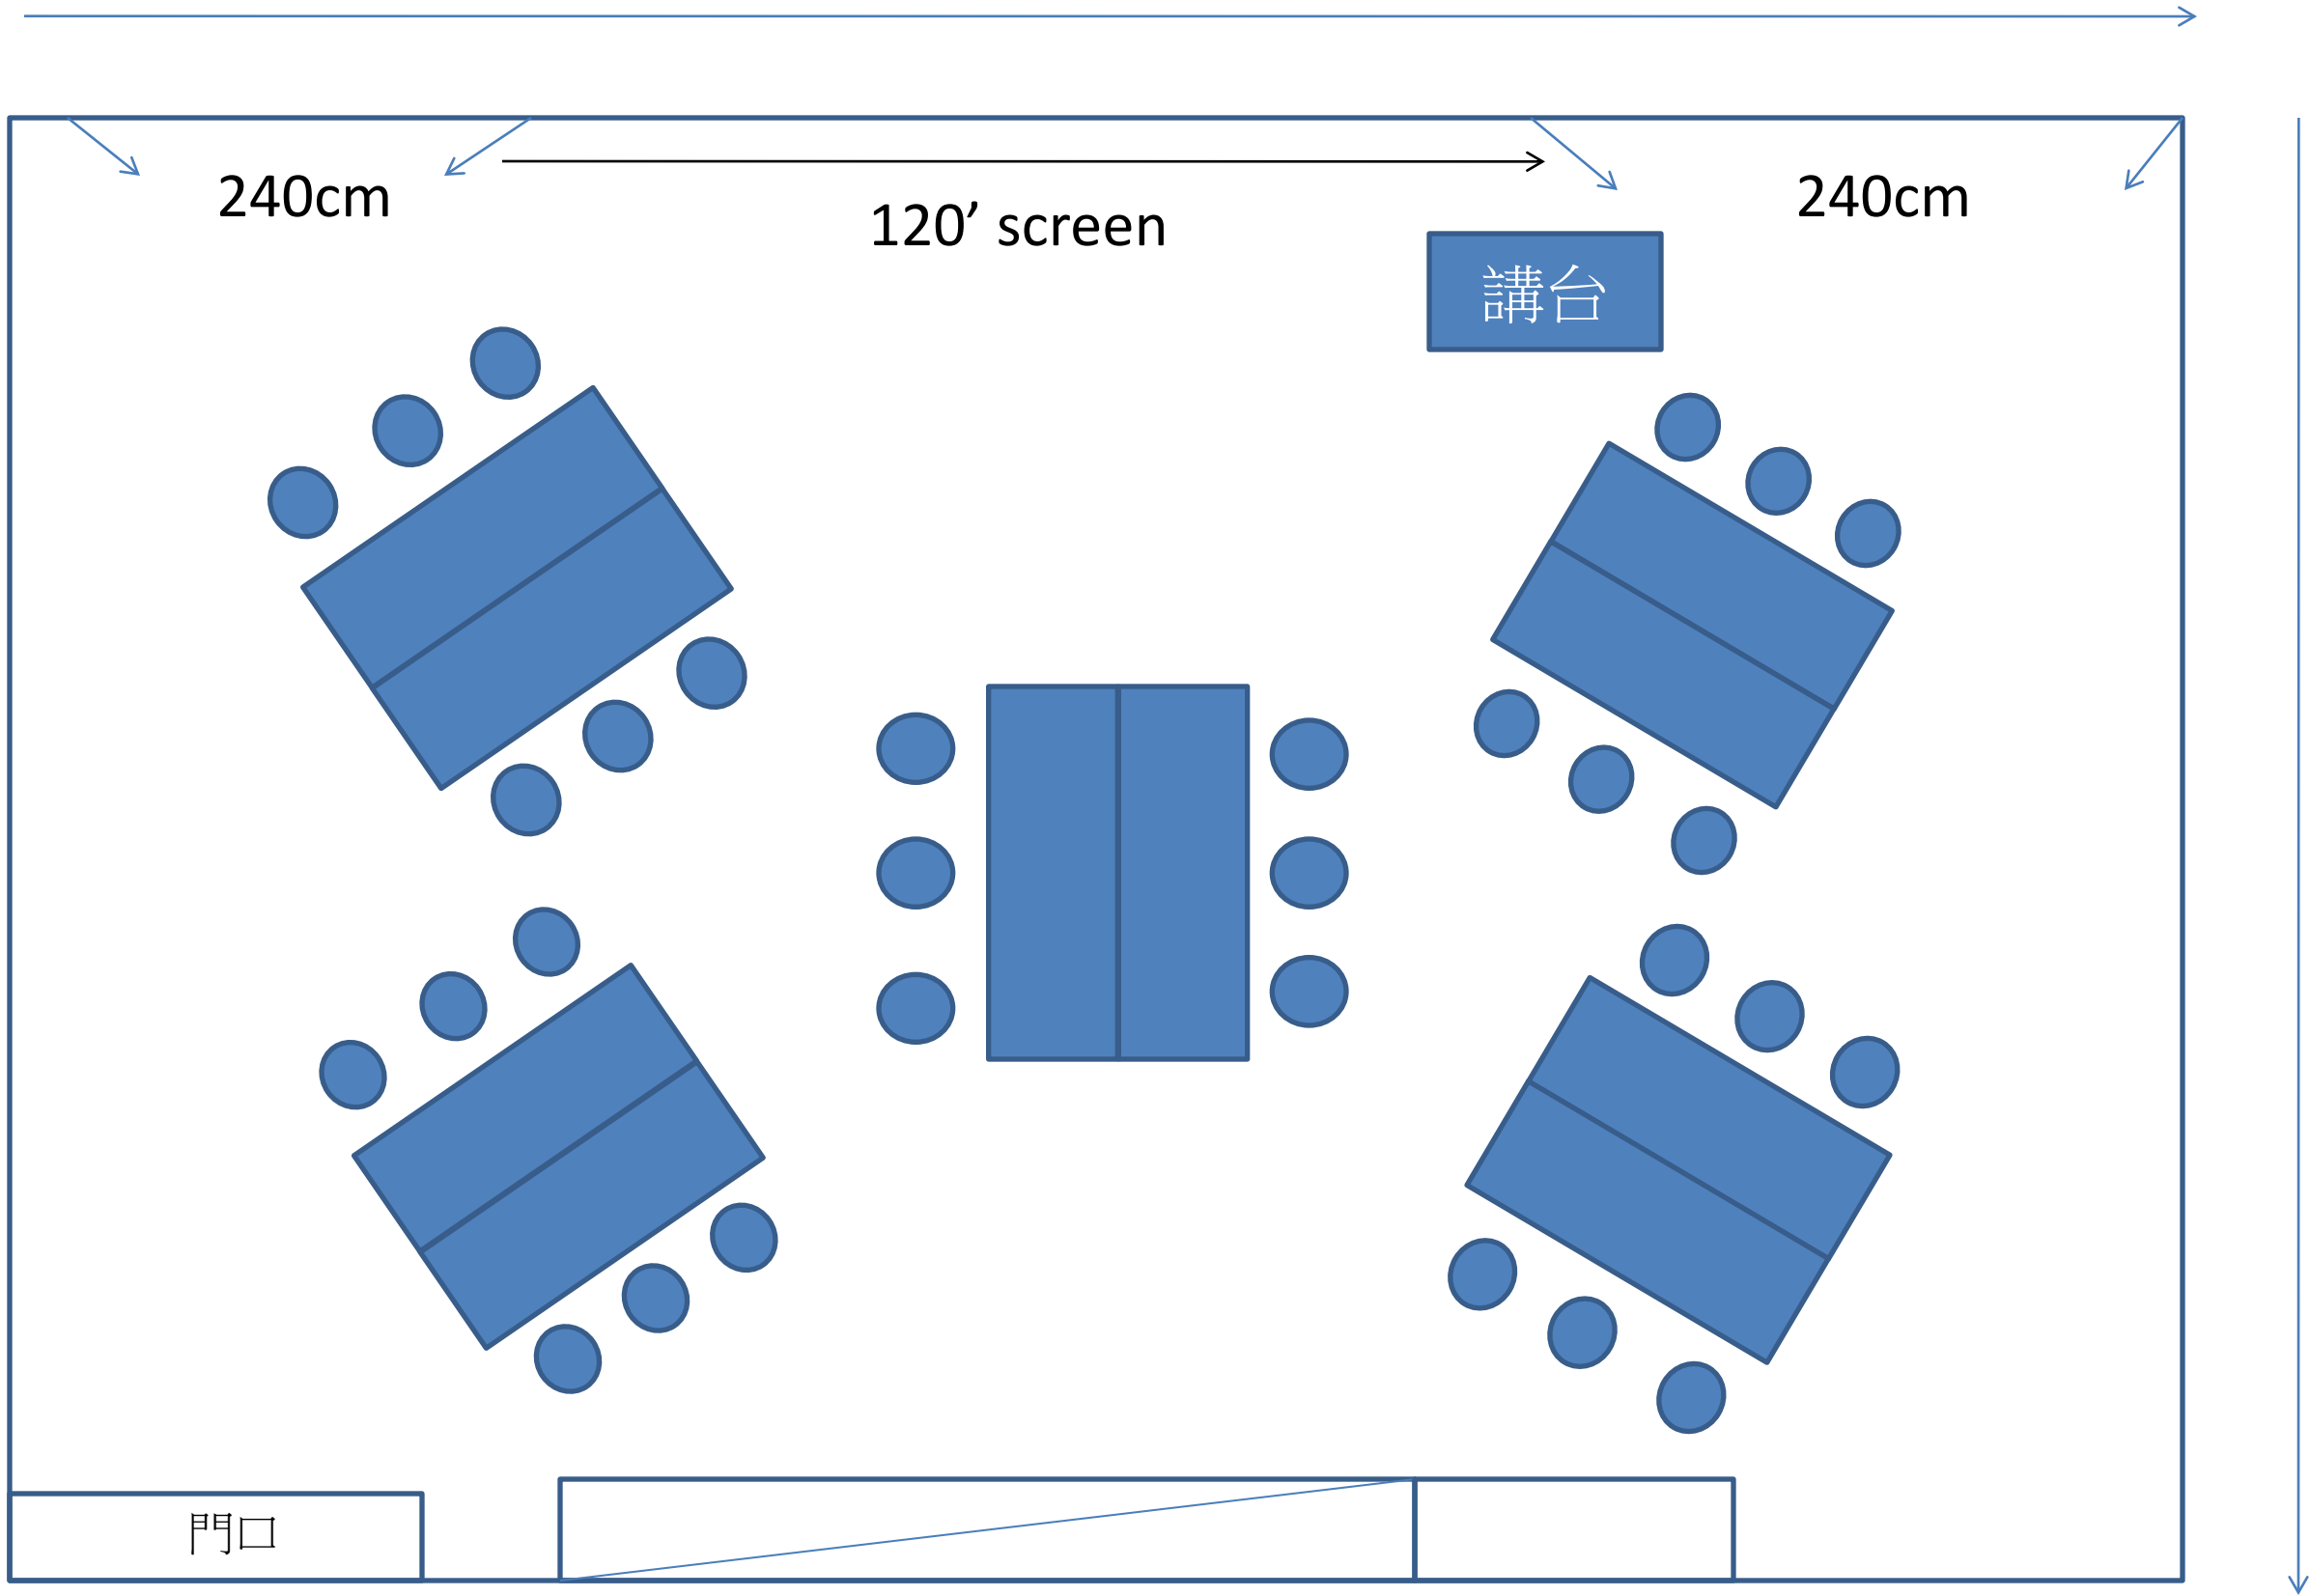

715cm

240cm

120' screen

240cm

講台

門口

810cm

6F B會議室-教室型36人

715cm

240cm

120' screen

240cm

講台

810cm

門口

6F B會議室-劇場型50人

715cm

240cm

120' screen

240cm

講台

門口

810cm

6F B會議室-馬蹄型21人

715cm

240cm

120' screen

240cm

講台

810cm

門口

6F B會議室-分組型 5組/30人