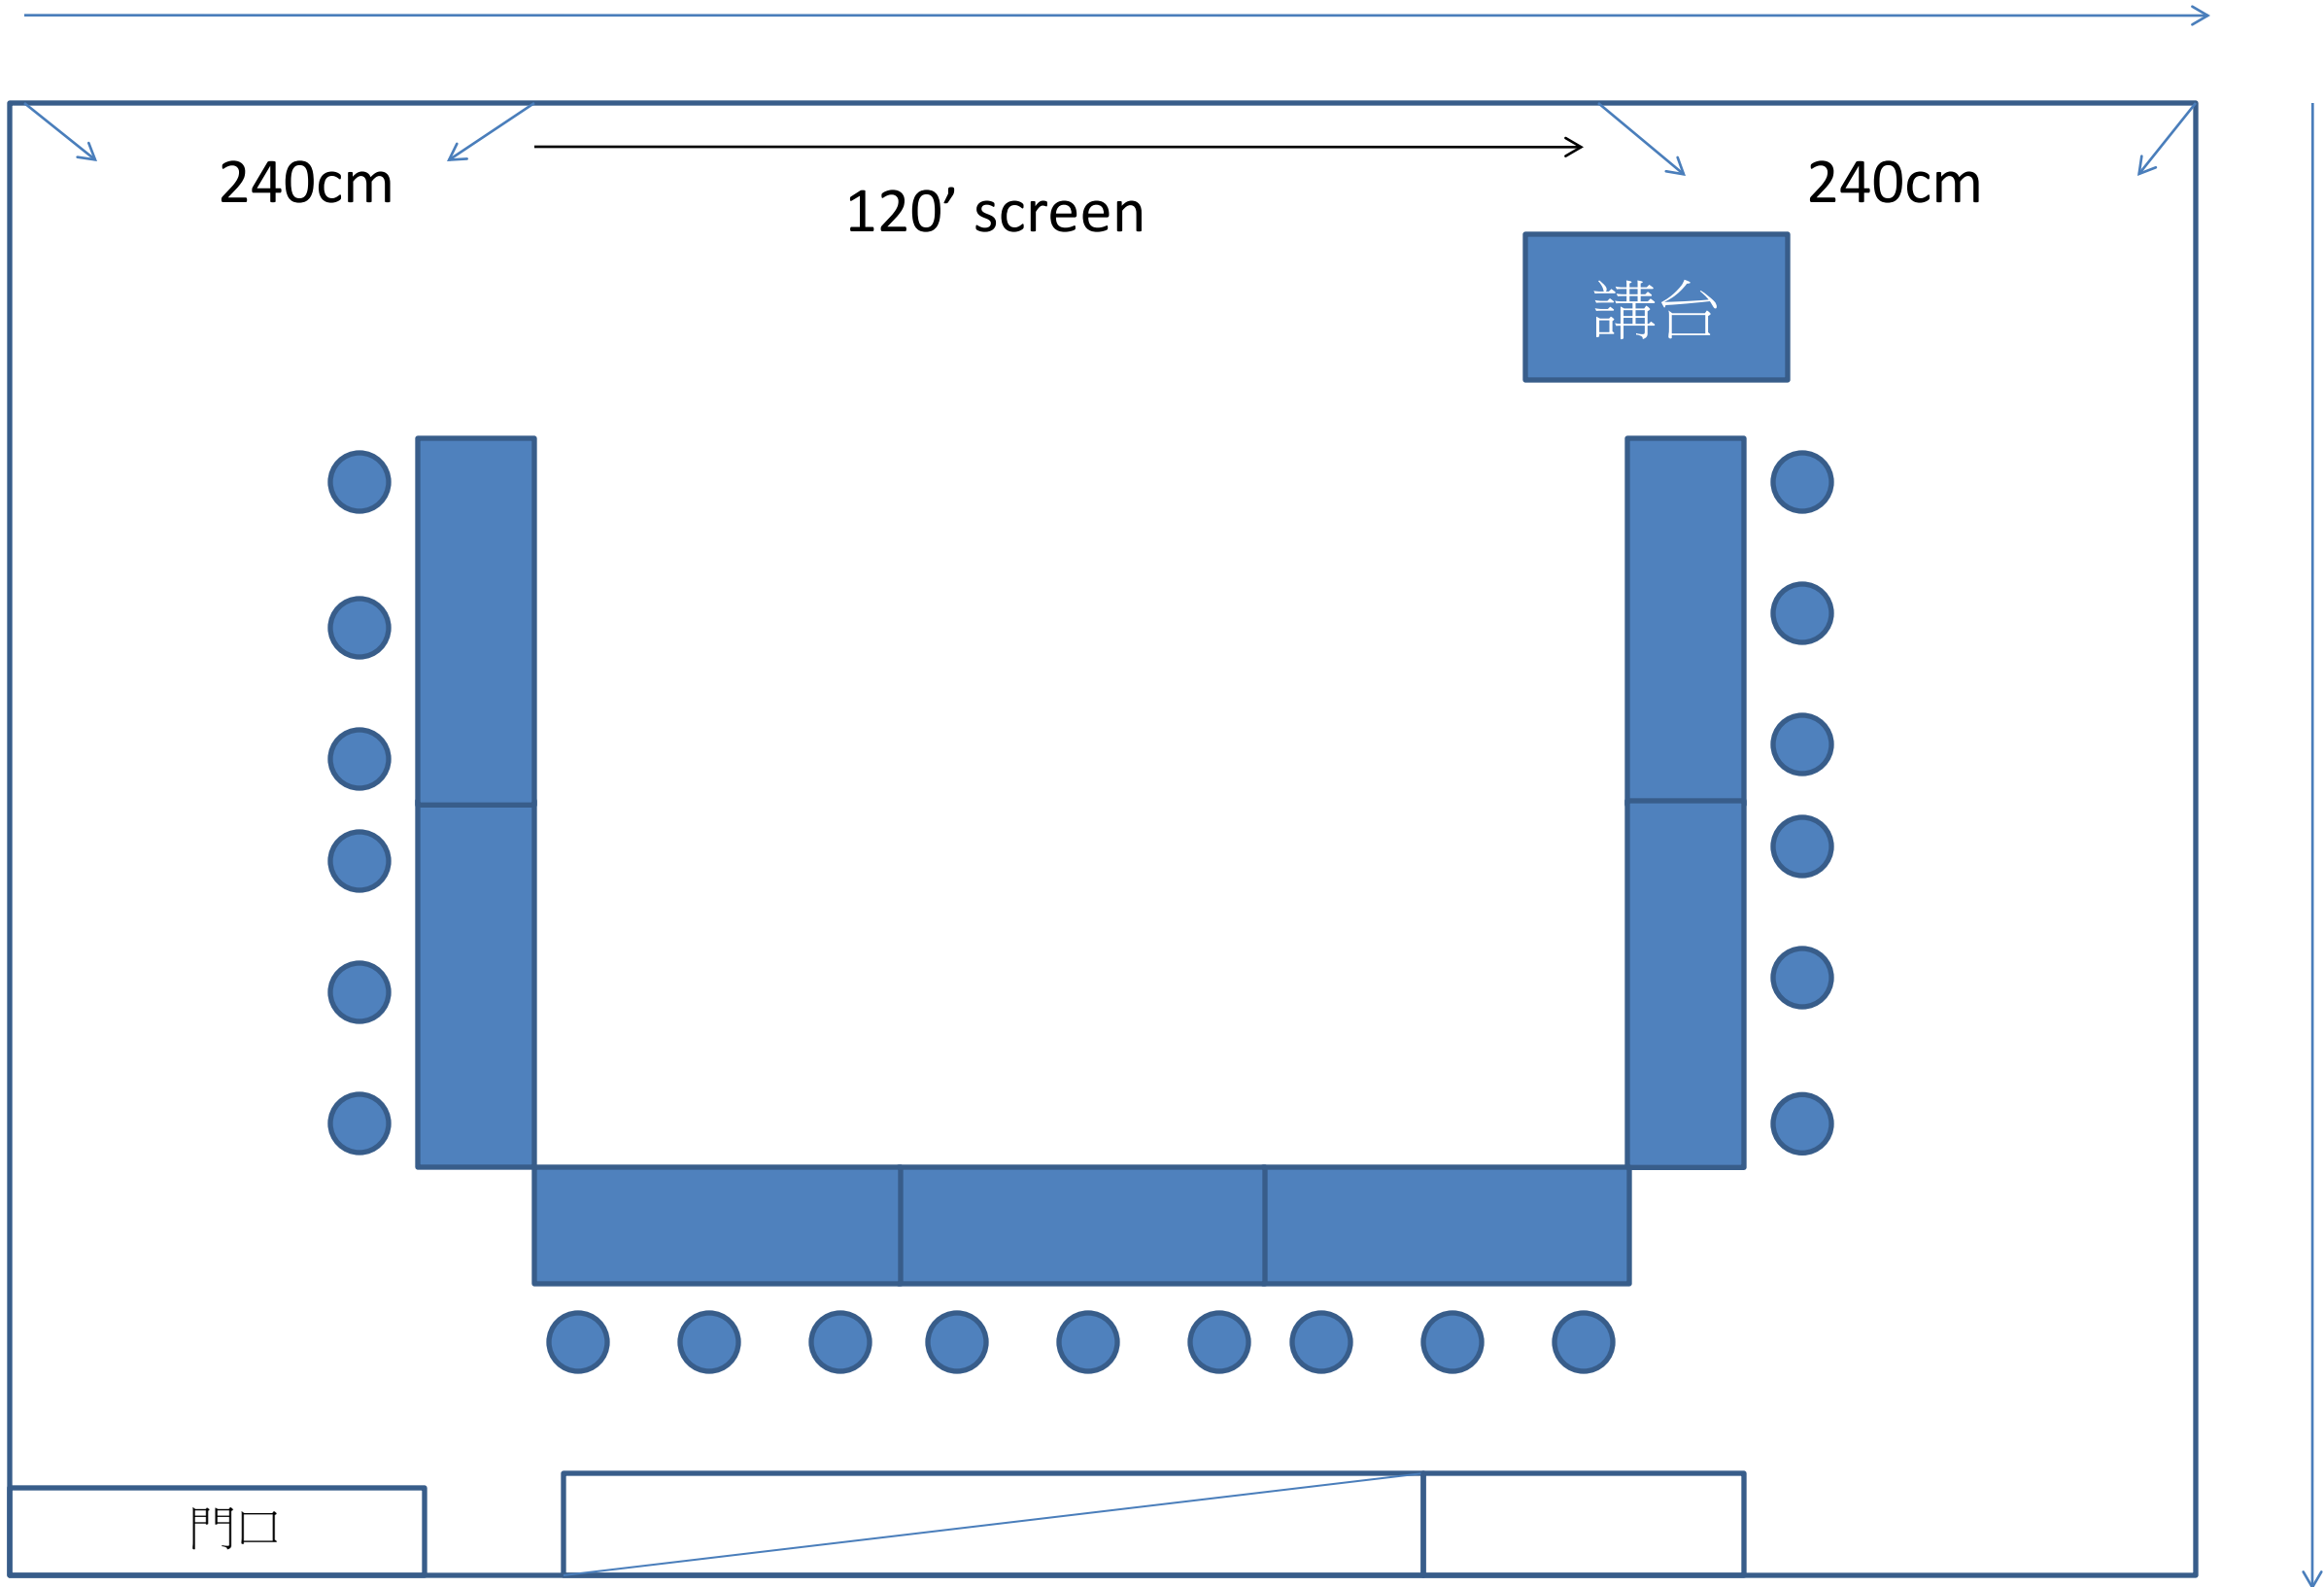

715cm

240cm

120' screen

240cm

講台

門口

810cm

6F B會議室-教室型36人

715cm

240cm

120' screen

240cm

講台

810cm

門口

6F B會議室-劇場型50人

715cm

240cm

120' screen

240cm

講台

門口

810cm

6F B會議室-馬蹄型21人

715cm

240cm

120' screen

240cm

講台

810cm

門口

6F B會議室-分組型 5組/30人