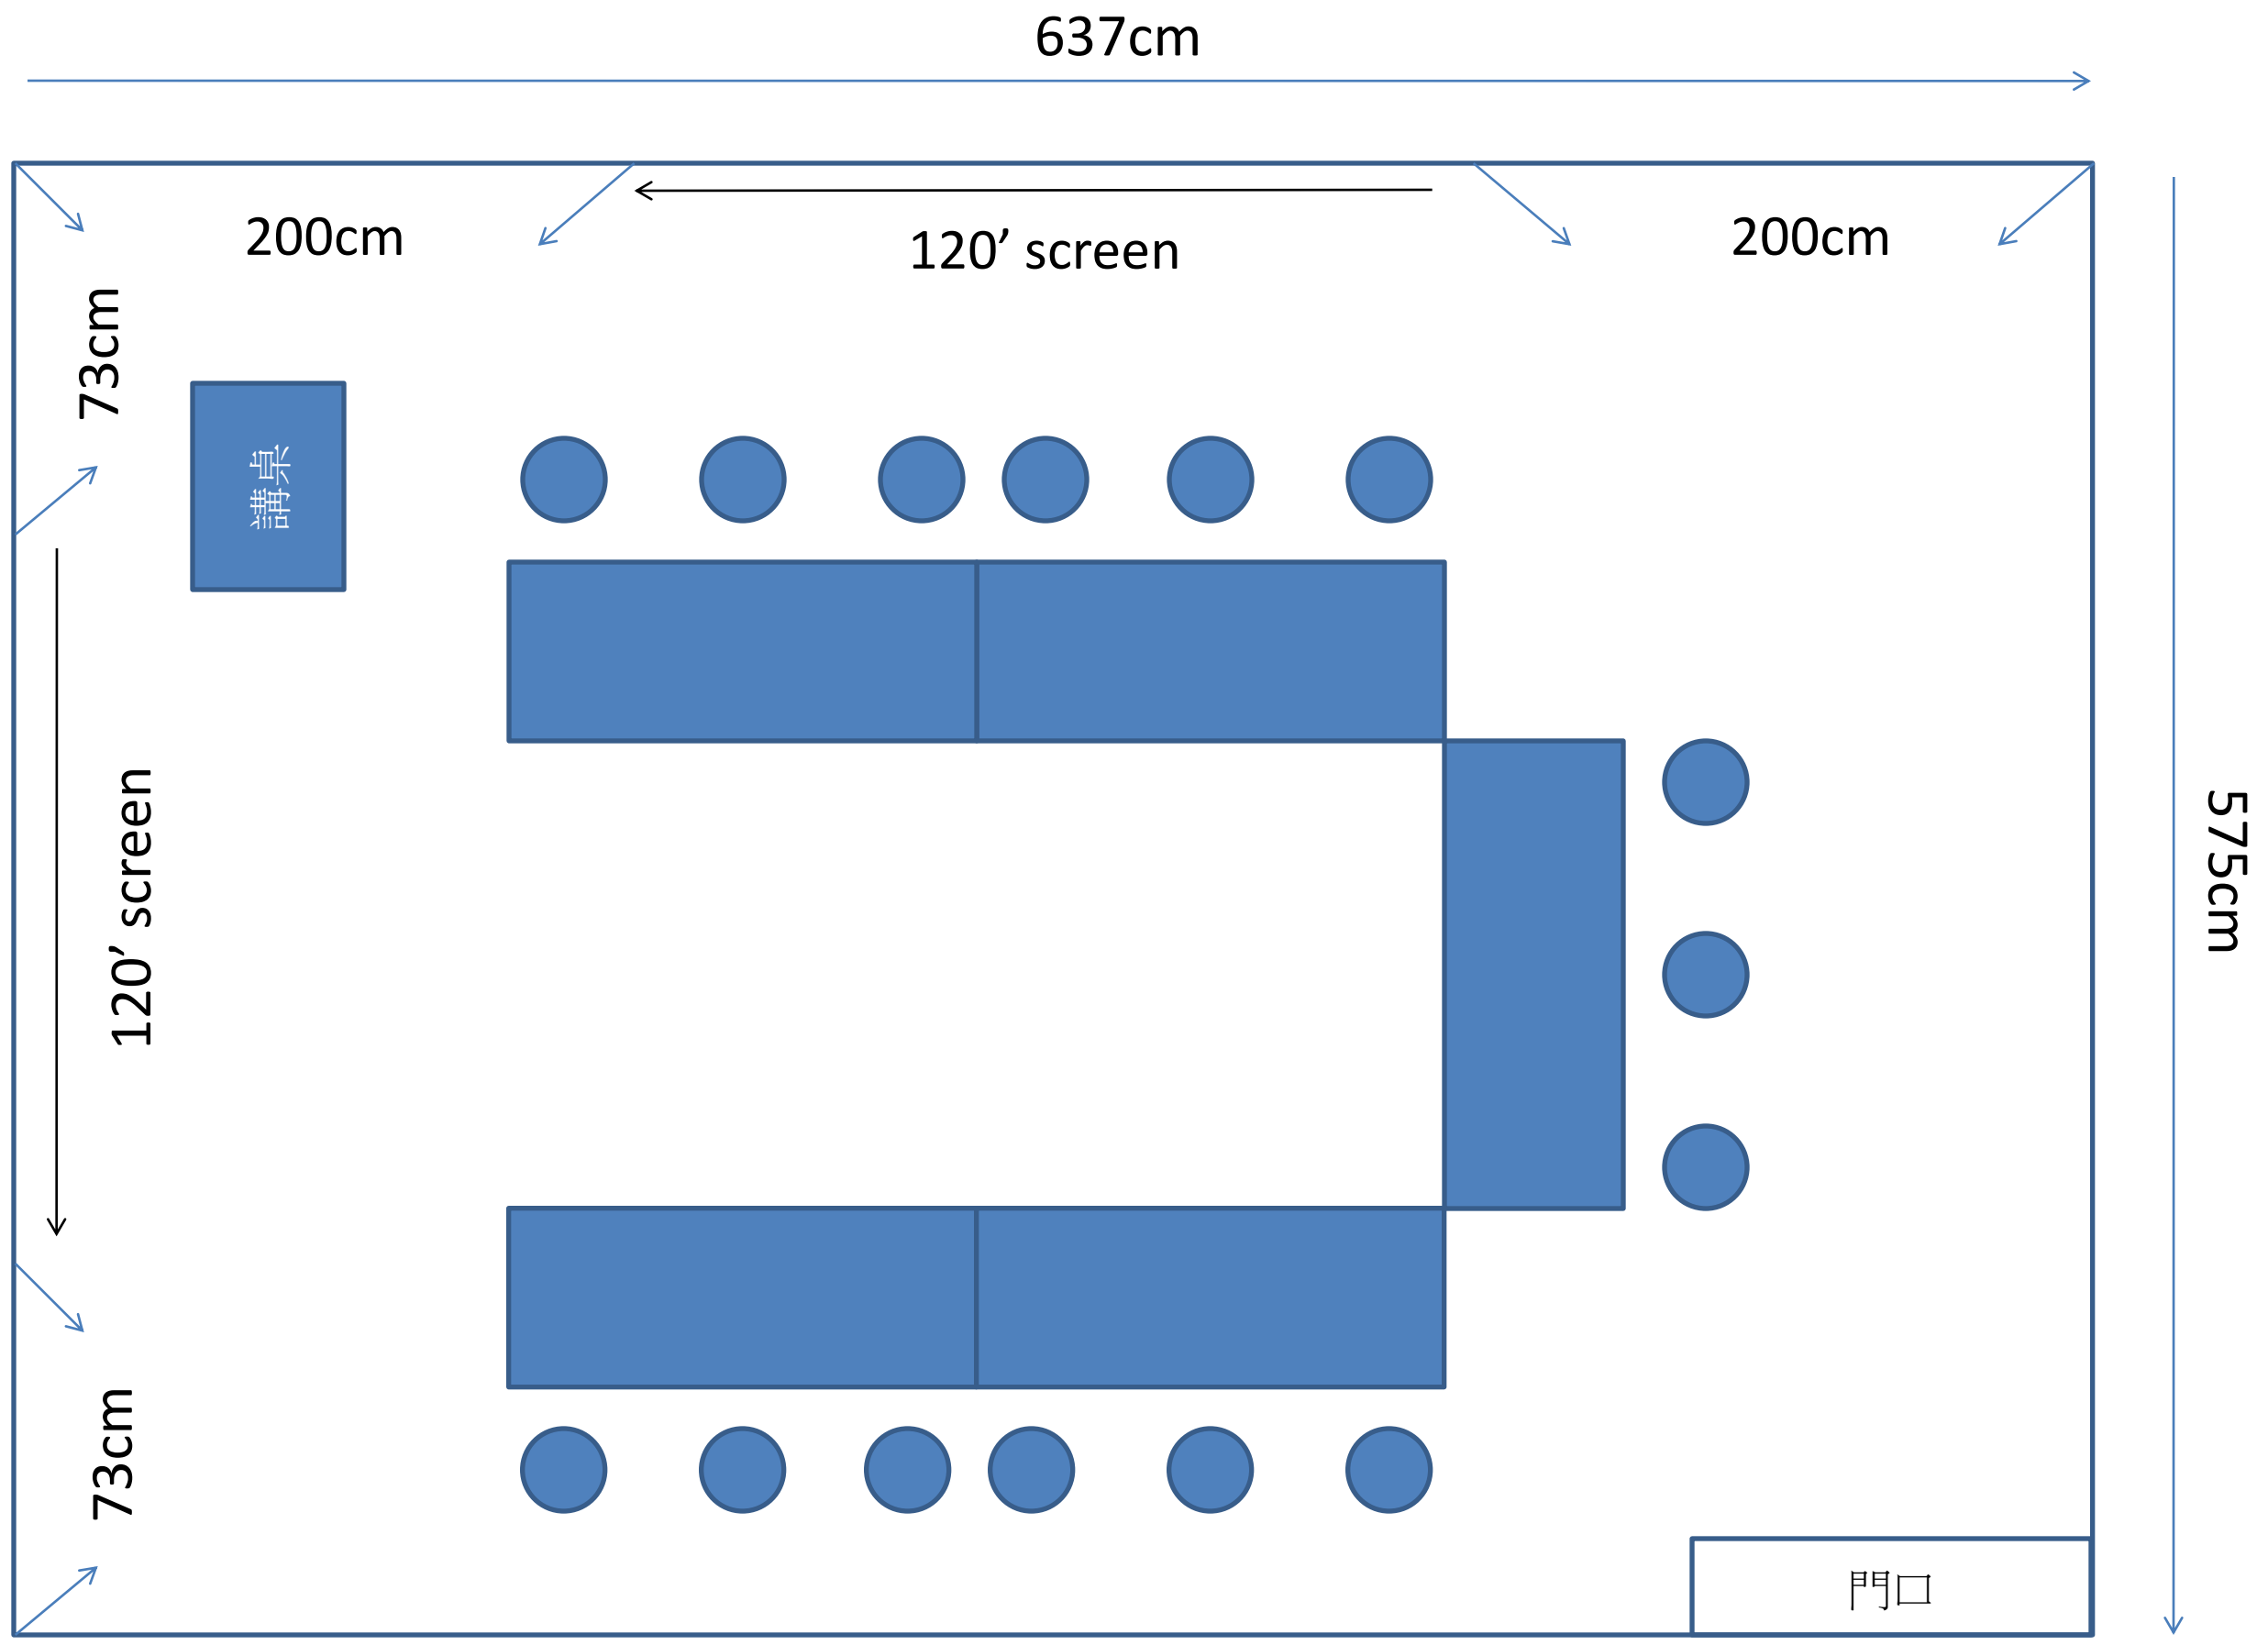

2F 209會議室-分組型 4組/24人 平面地板

2F 209會議室-馬蹄型15人平面地板

2F 209會議室-教室型27人 平面地板