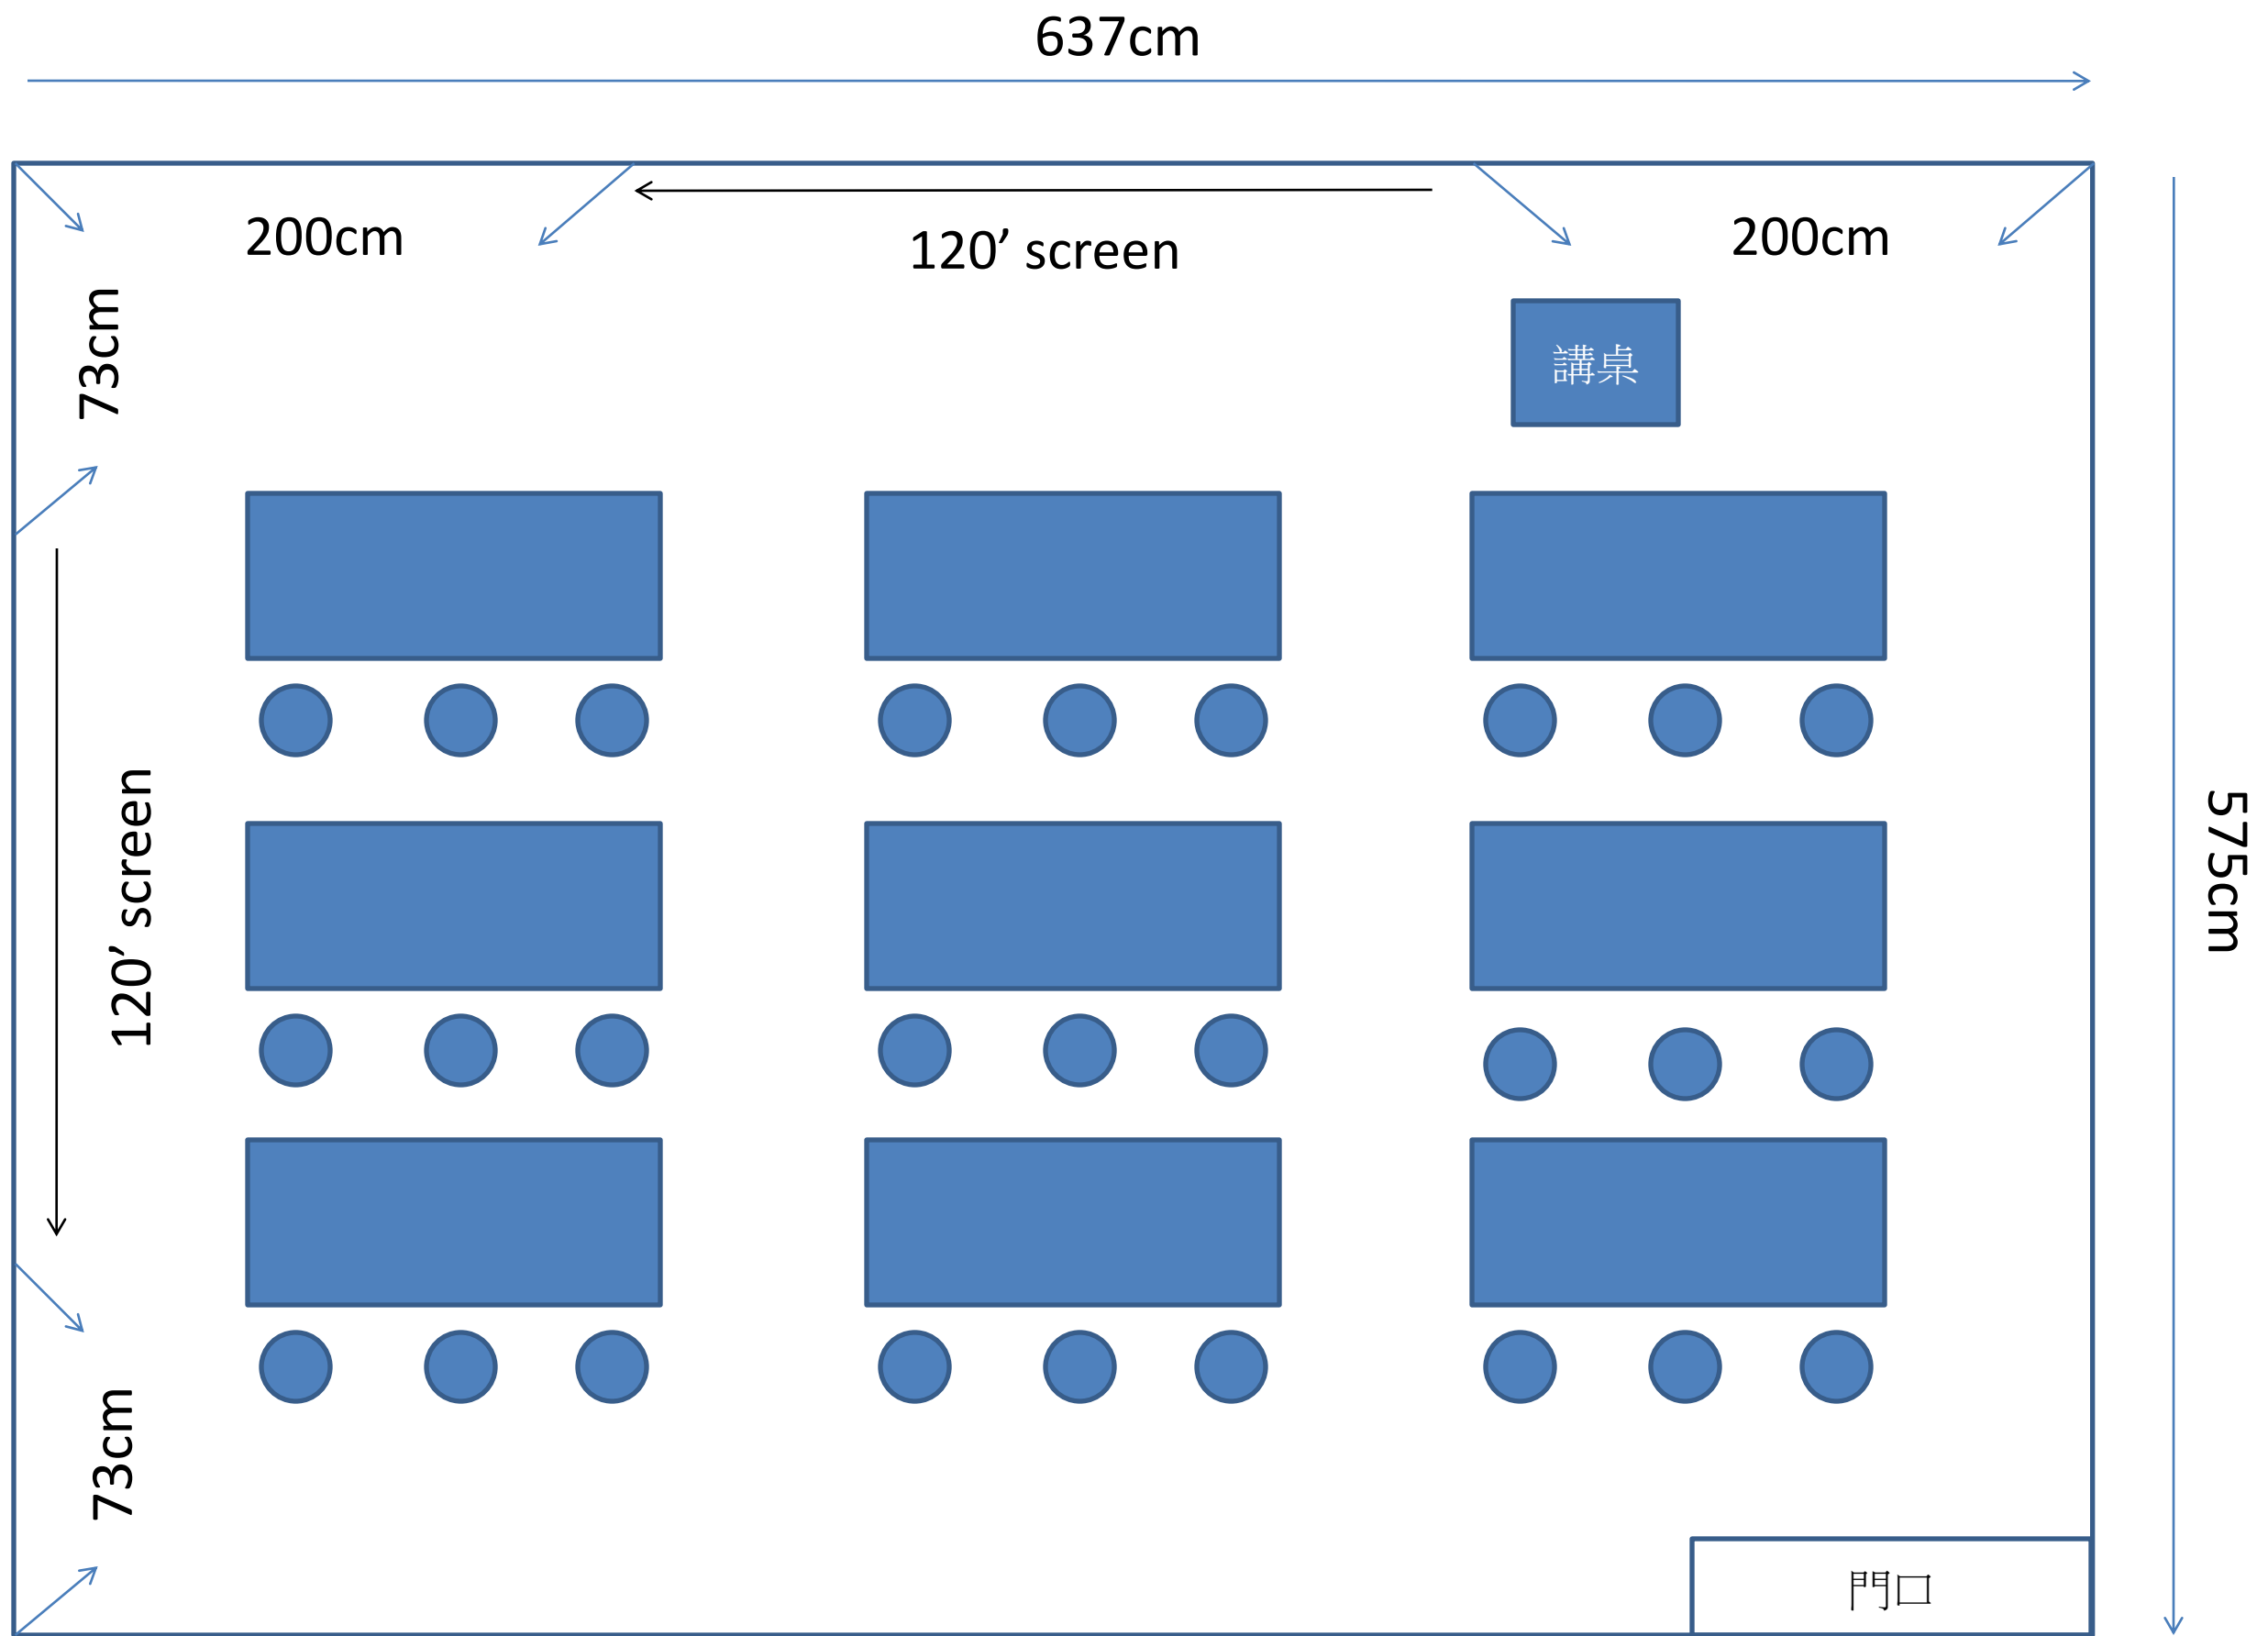

2F 209會議室-分組型 4組/24人 平面地板

2F 209會議室-馬蹄型15人平面地板

2F 209會議室-教室型27人 平面地板