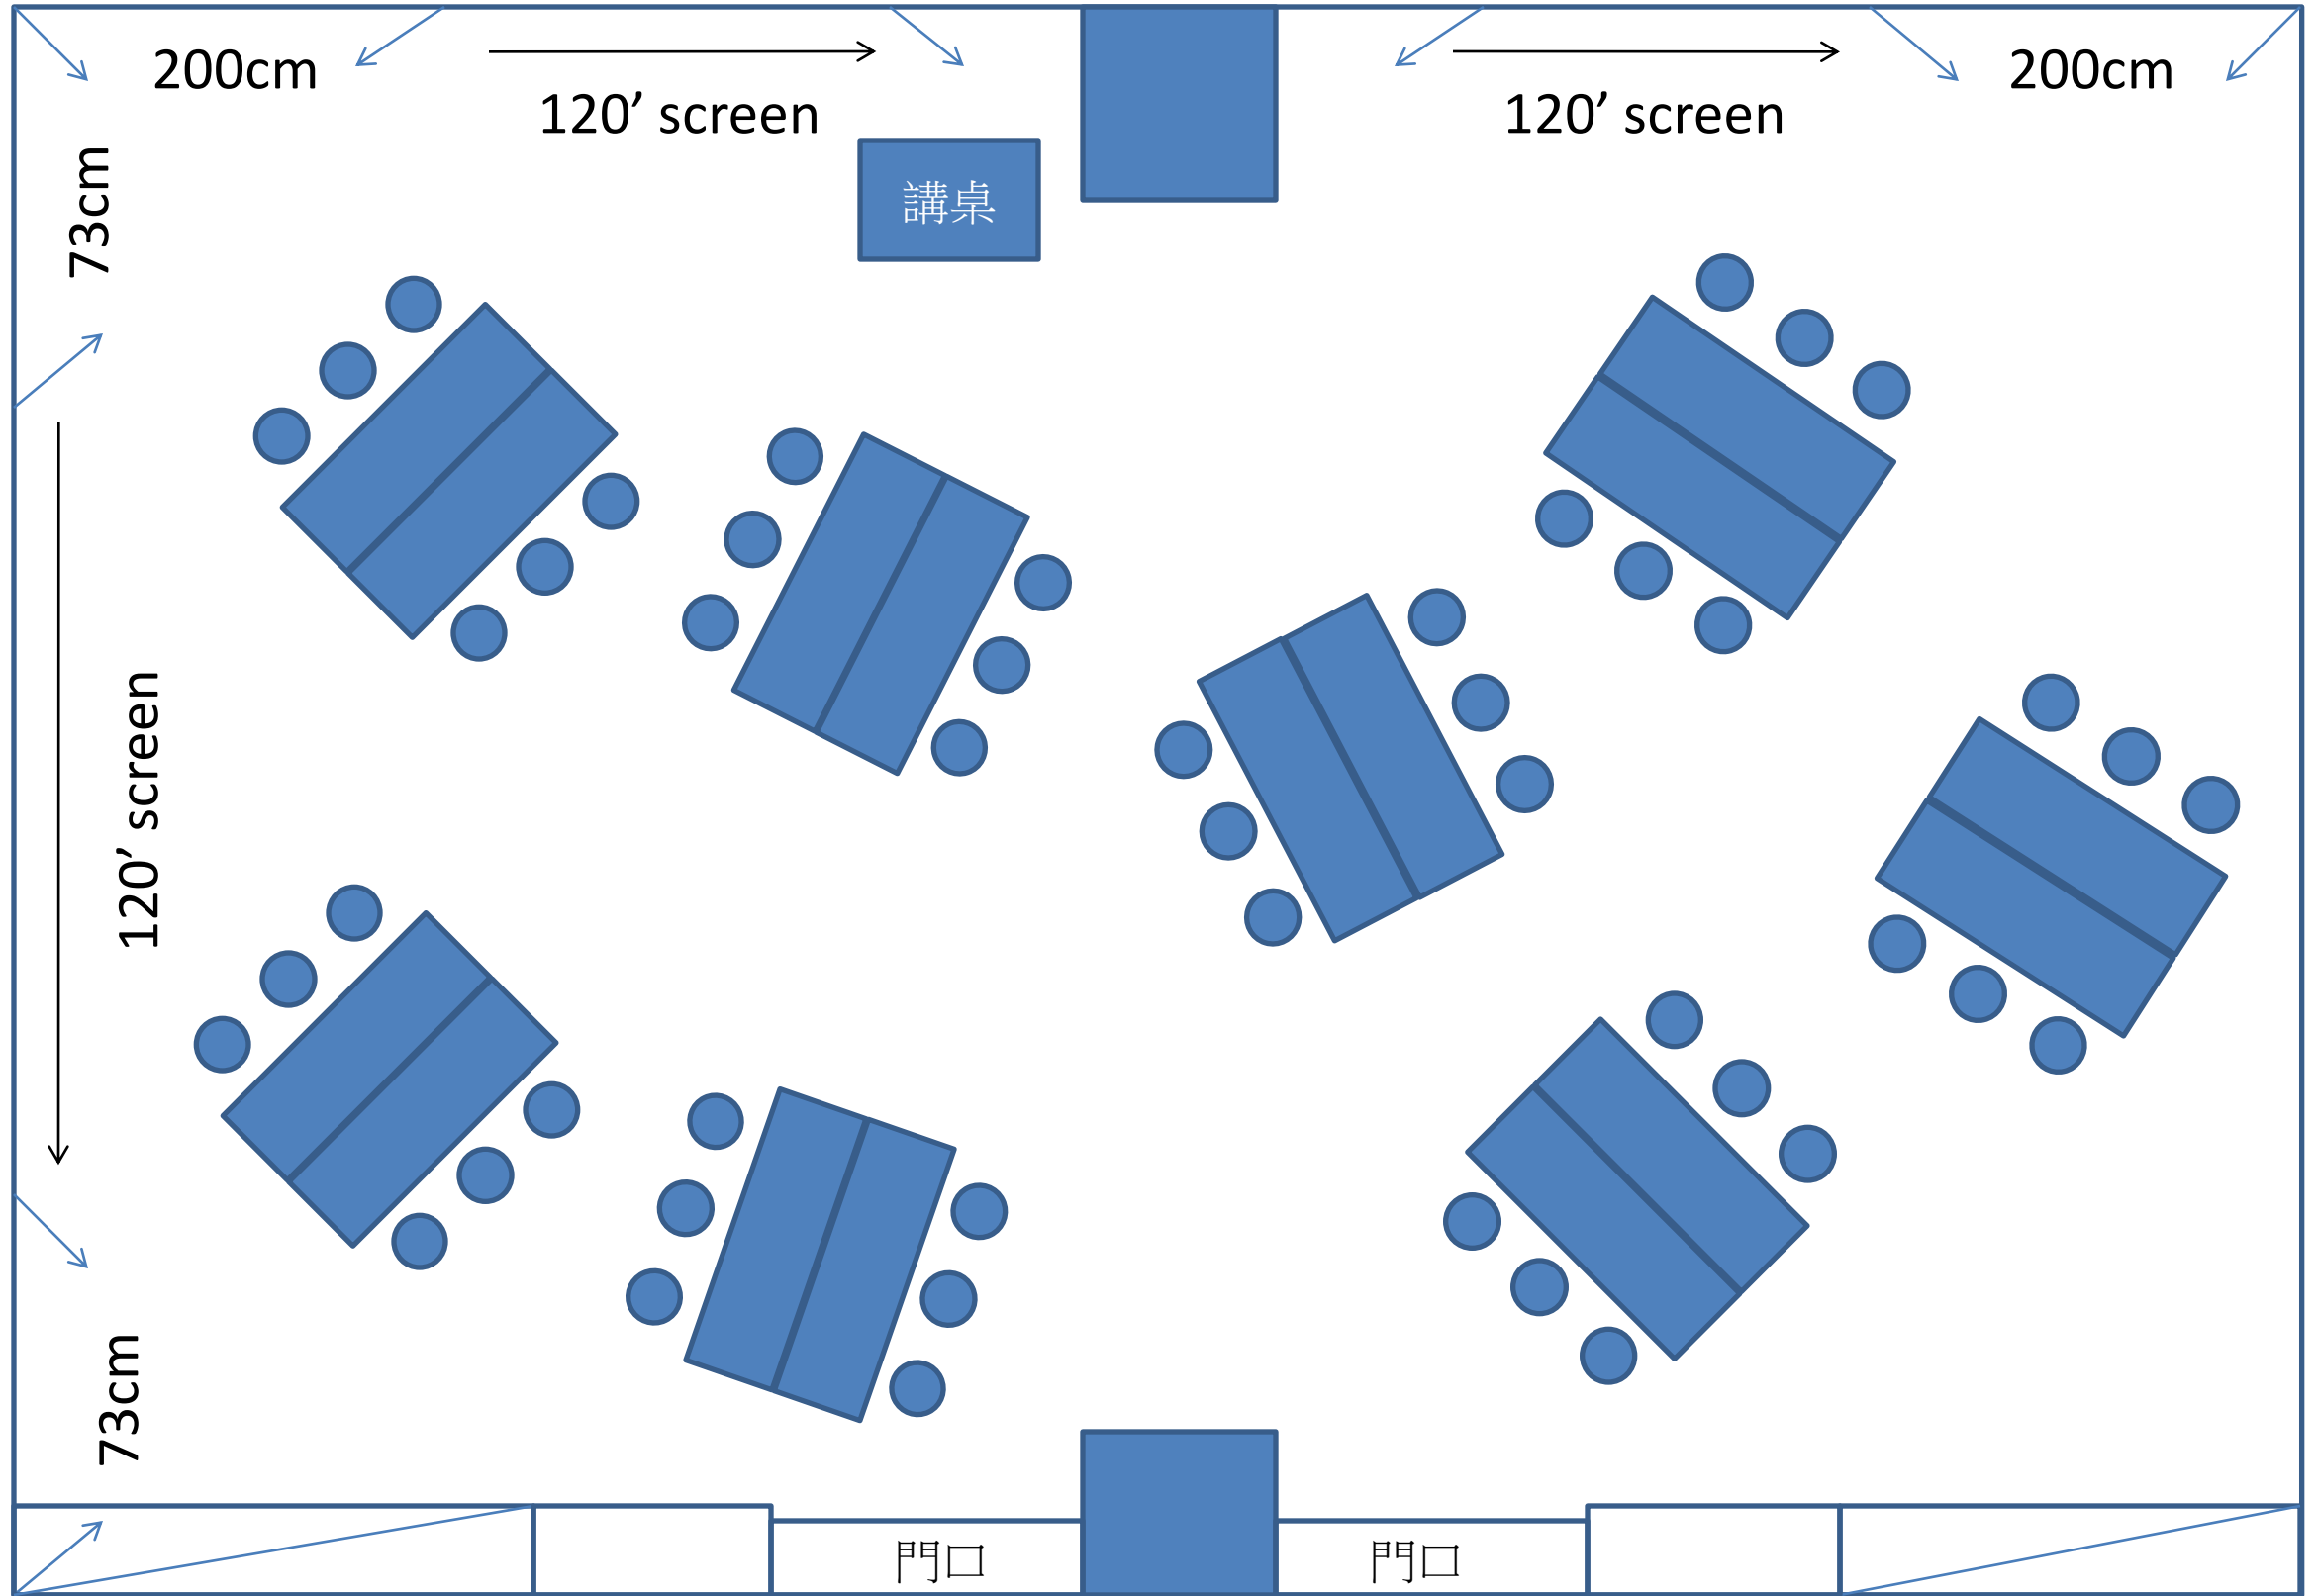

1359cm

575cm

2F 208+209會議室-分組型 平面地板8組(6人)

1359cm

200cm

120' screen

120' screen

200cm

73cm

講桌

575cm

120' screen

73cm

門口

門口

2F 208+209會議室-教室型 54人 平面地板