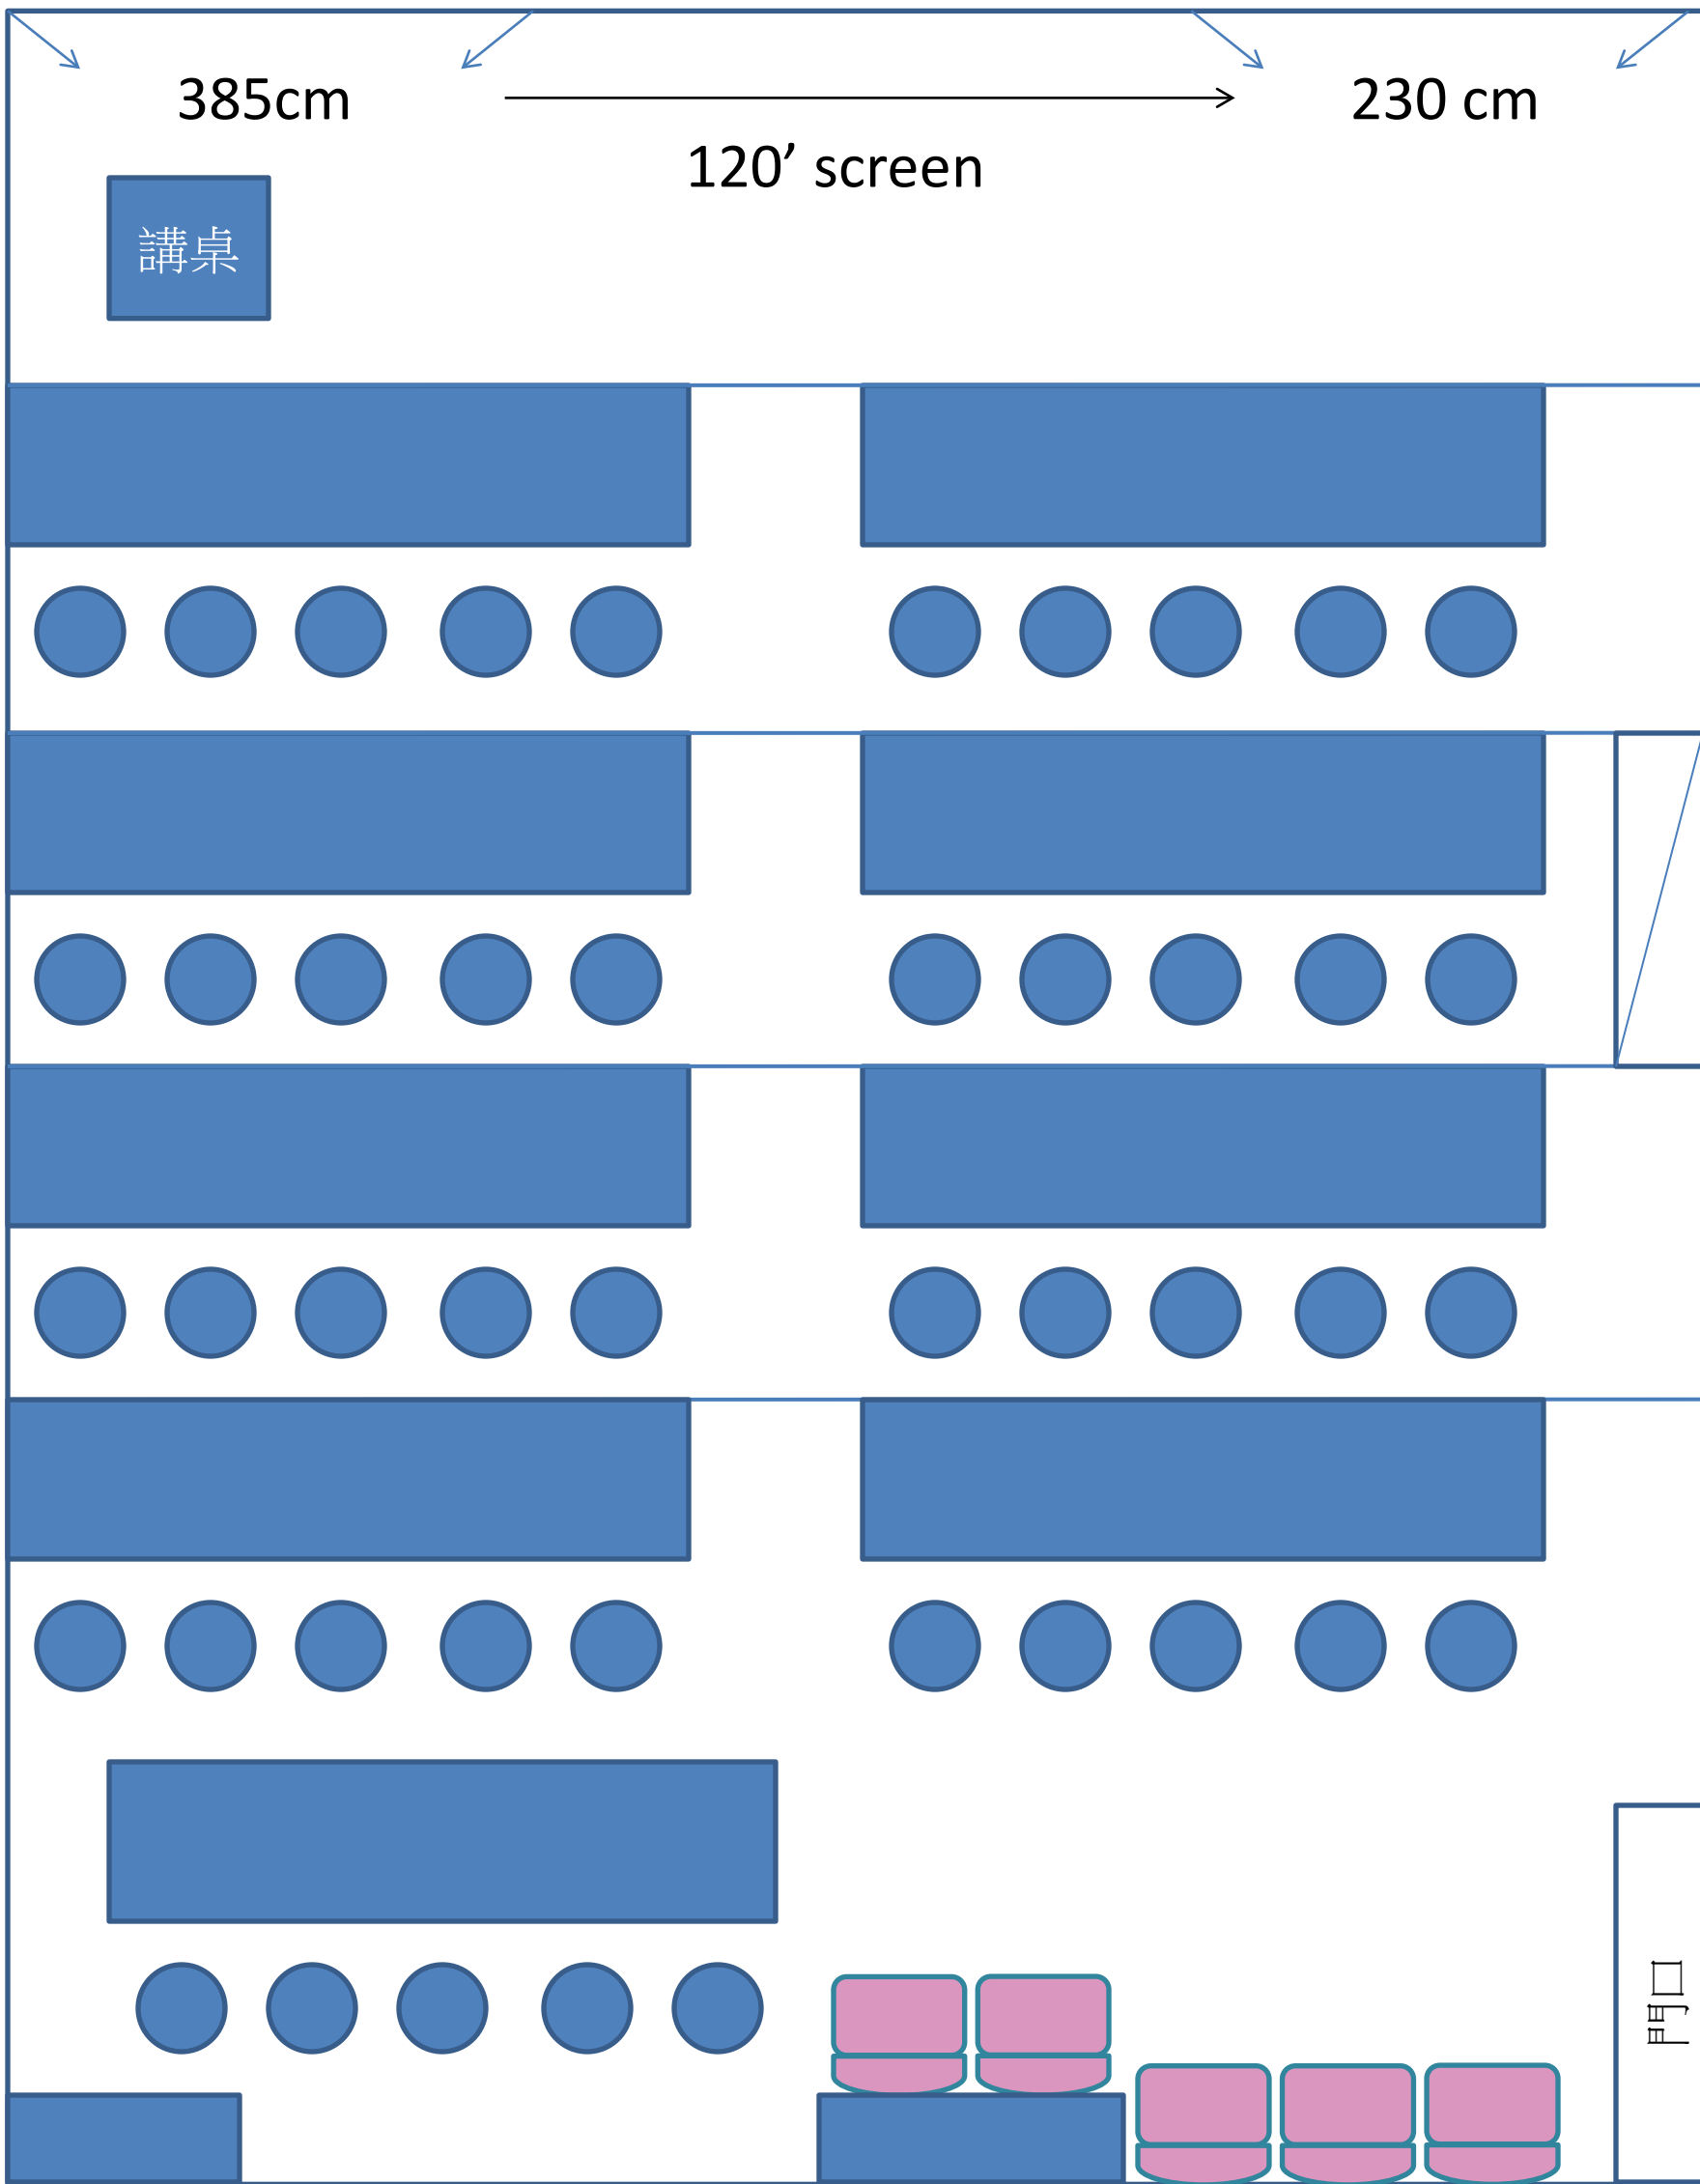

787cm

385cm

230 cm

120' screen

講桌

852cm

門口

2F 207會議室-階梯型 (固定桌板 活動椅)45人+5 (視聽椅 粉色)