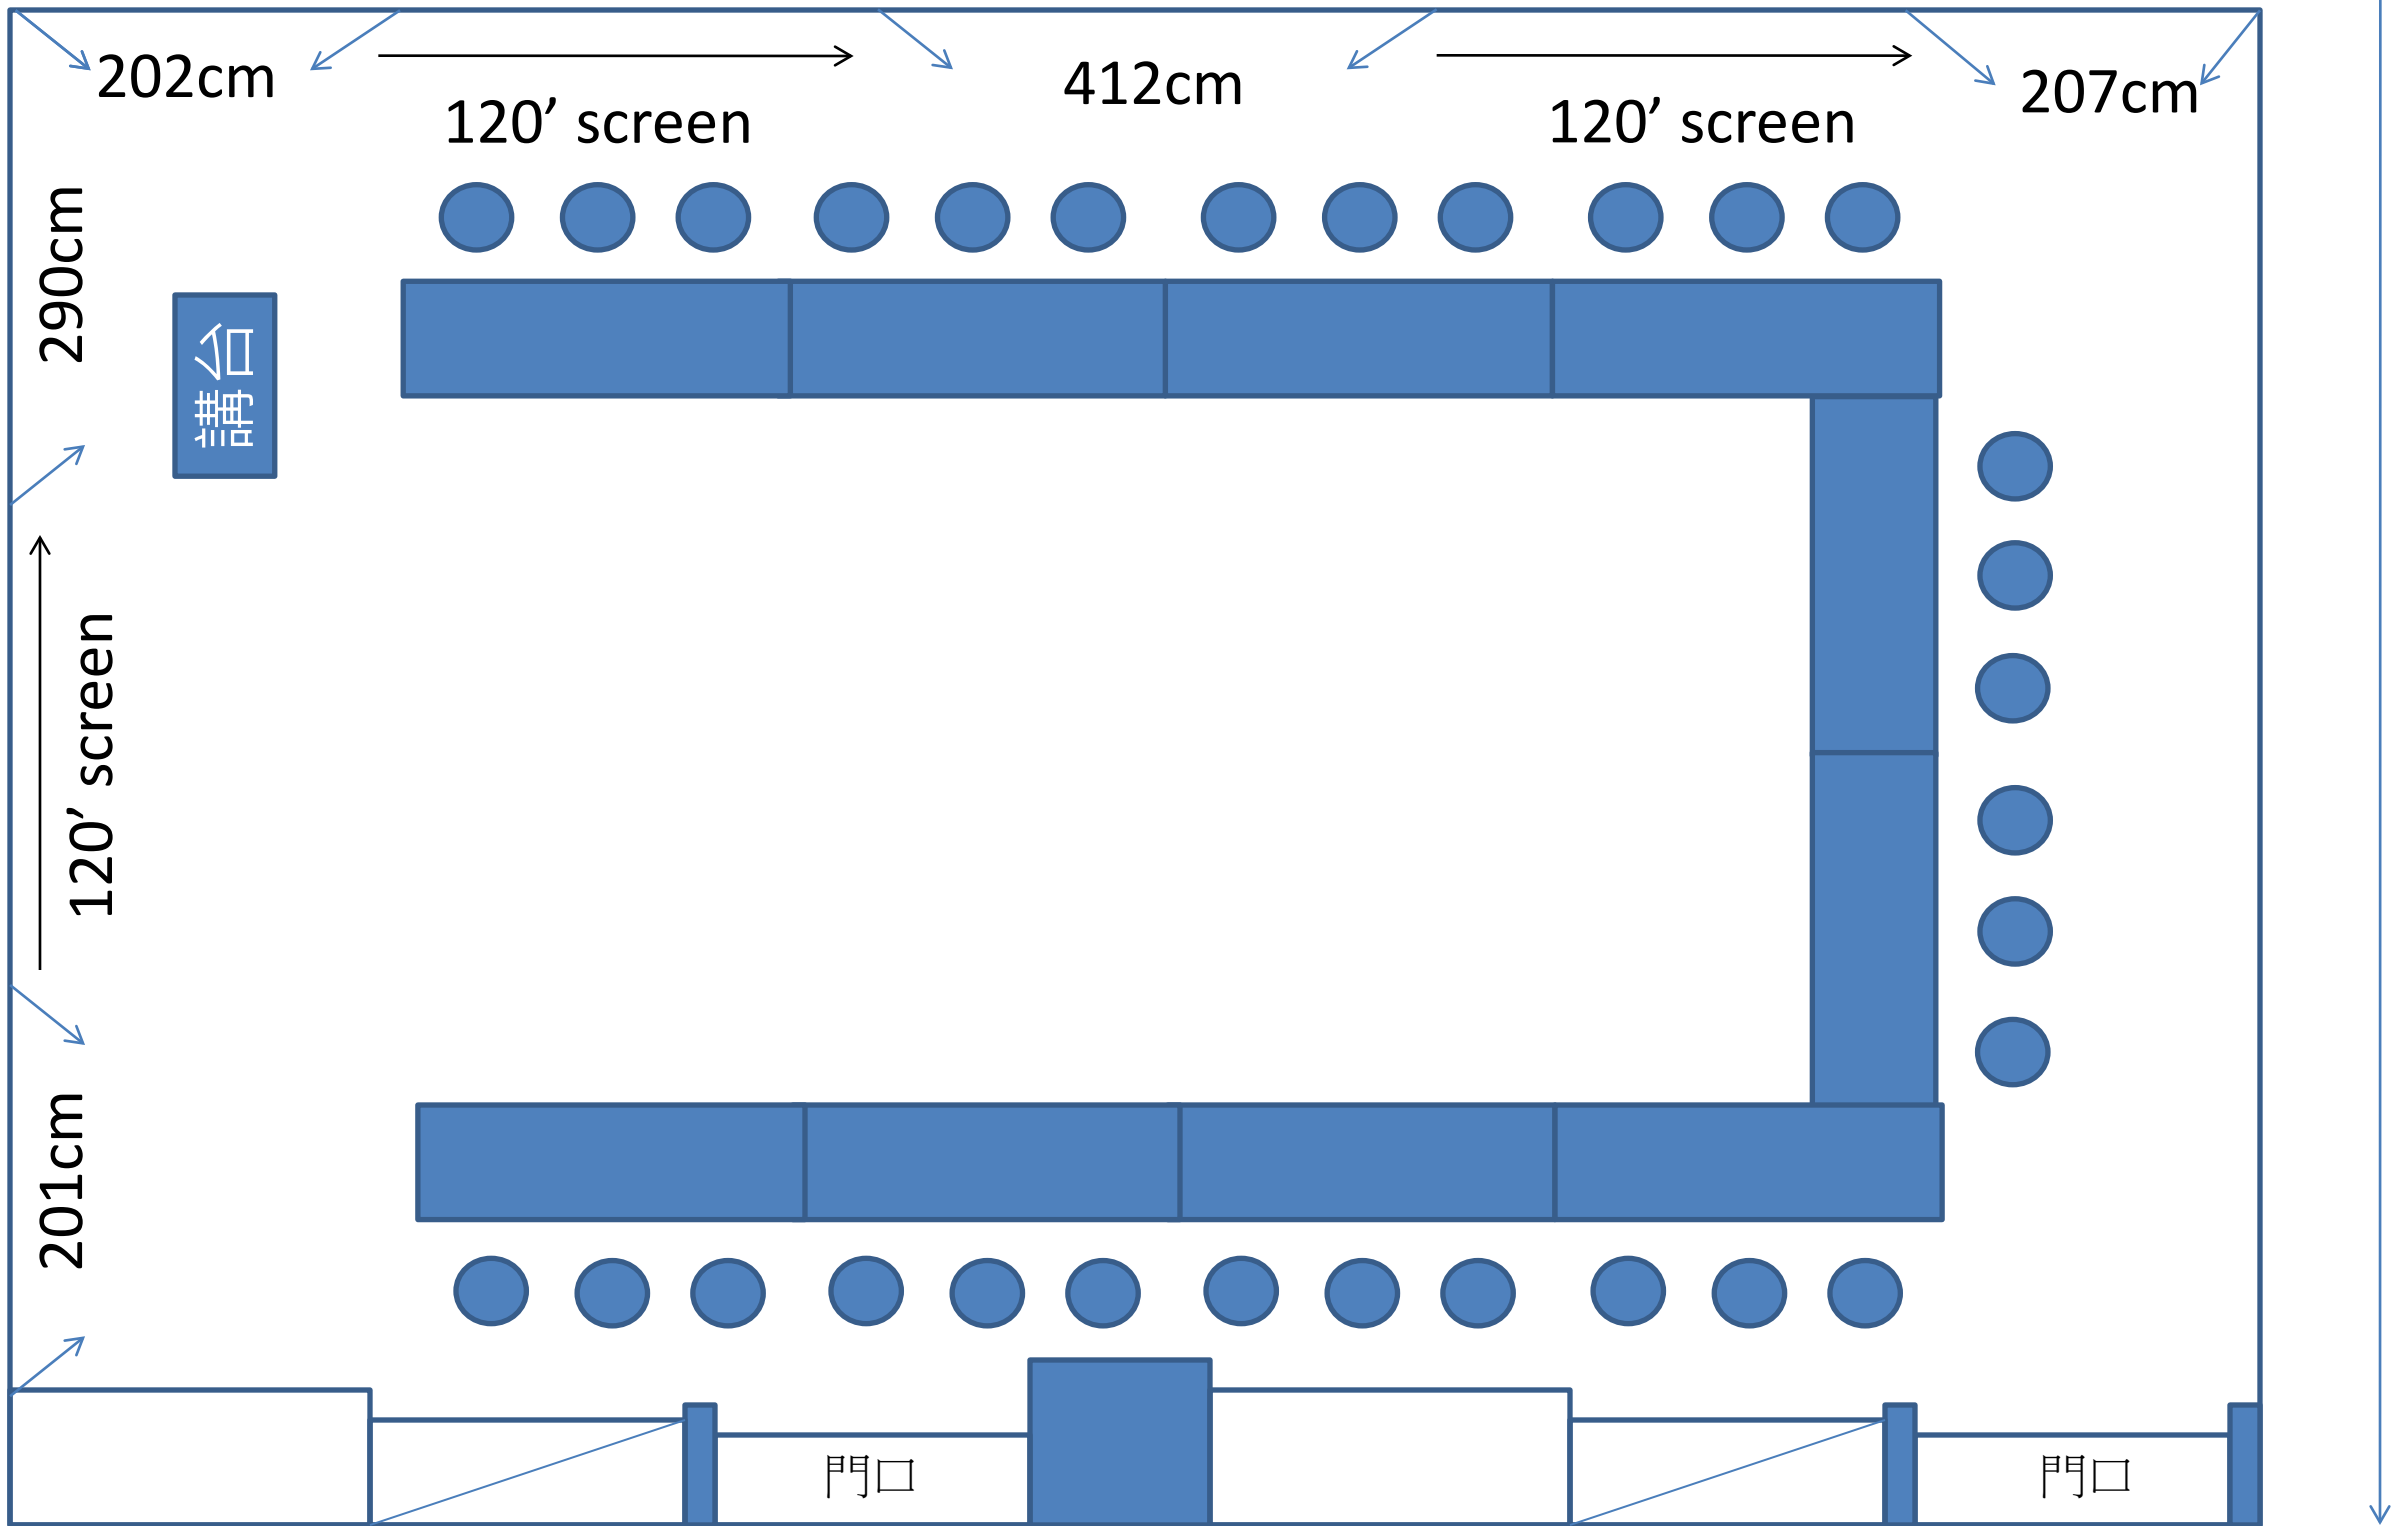

1603cm

818cm

15F AA+BB會議室-分組型10組/60人

1603cm

15F AA+BB會議室-教室型72人

1603cm

15F AA+BB會議室-劇場型100人

1603cm

15F AA+BB會議室-馬蹄型30人 (側投)