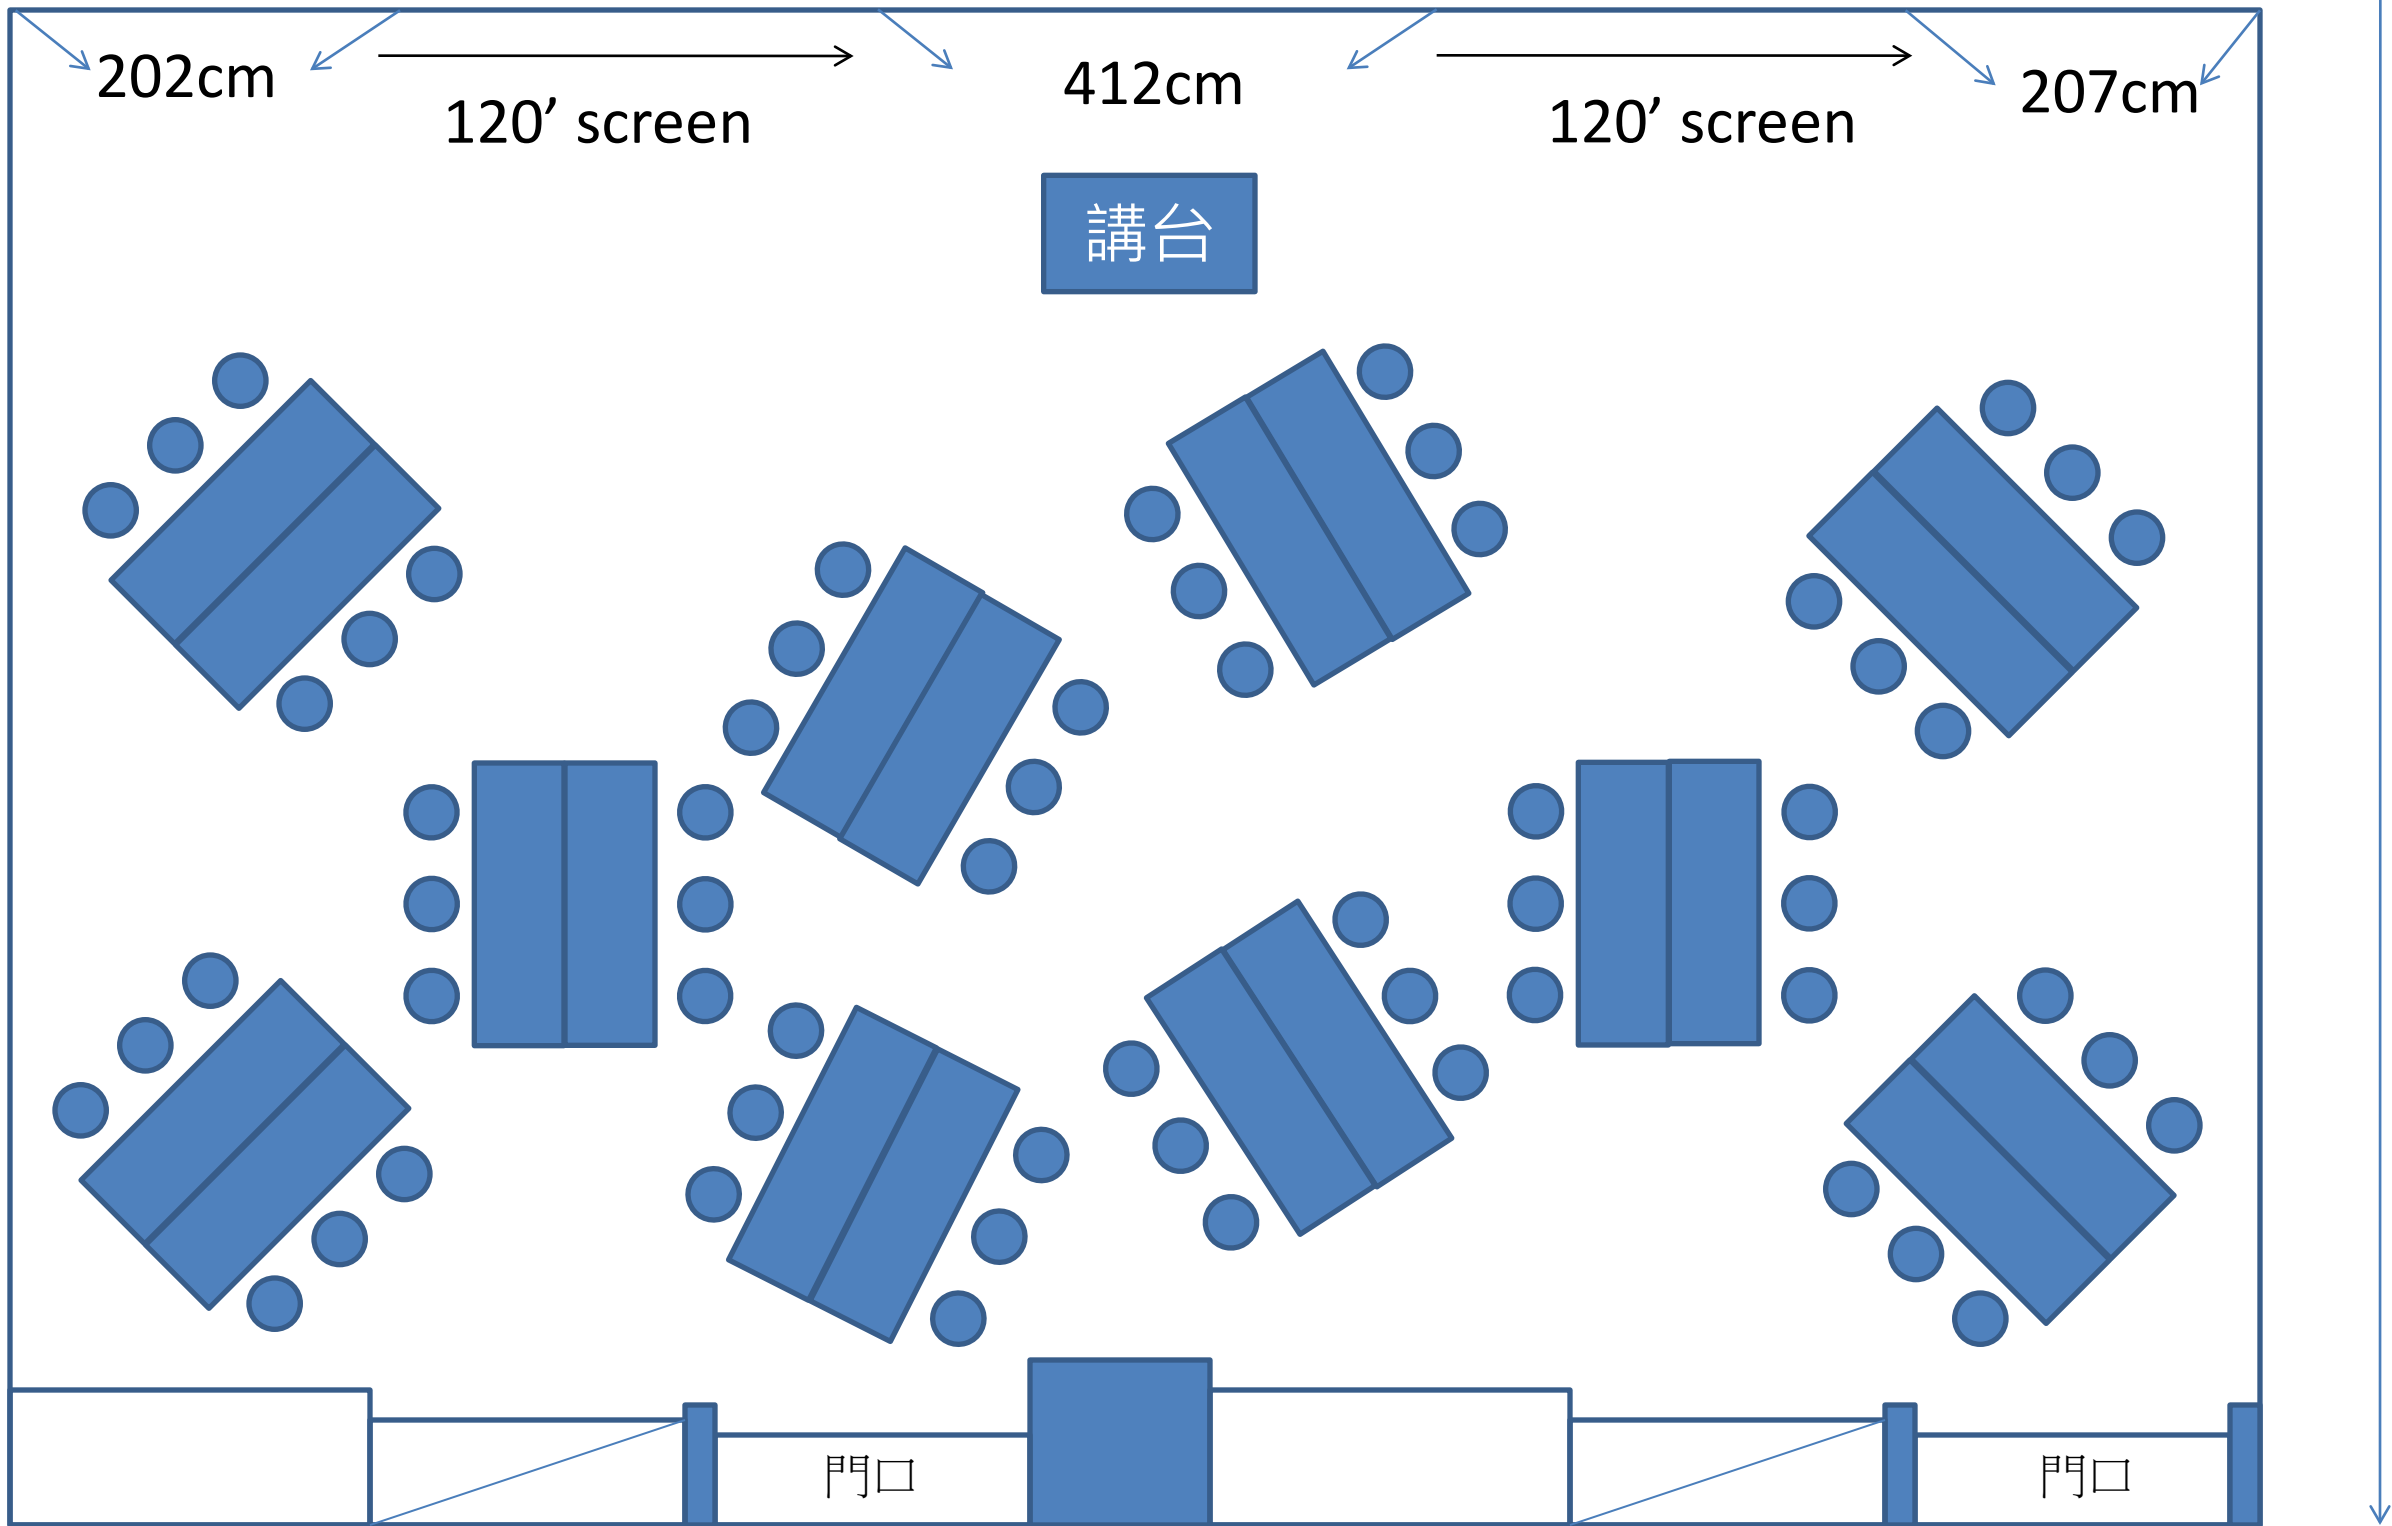

1603cm

818cm

15F AA+BB會議室-分組型10組/60人

1603cm

15F AA+BB會議室-教室型72人

1603cm

15F AA+BB會議室-劇場型100人

1603cm

15F AA+BB會議室-馬蹄型30人 (側投)