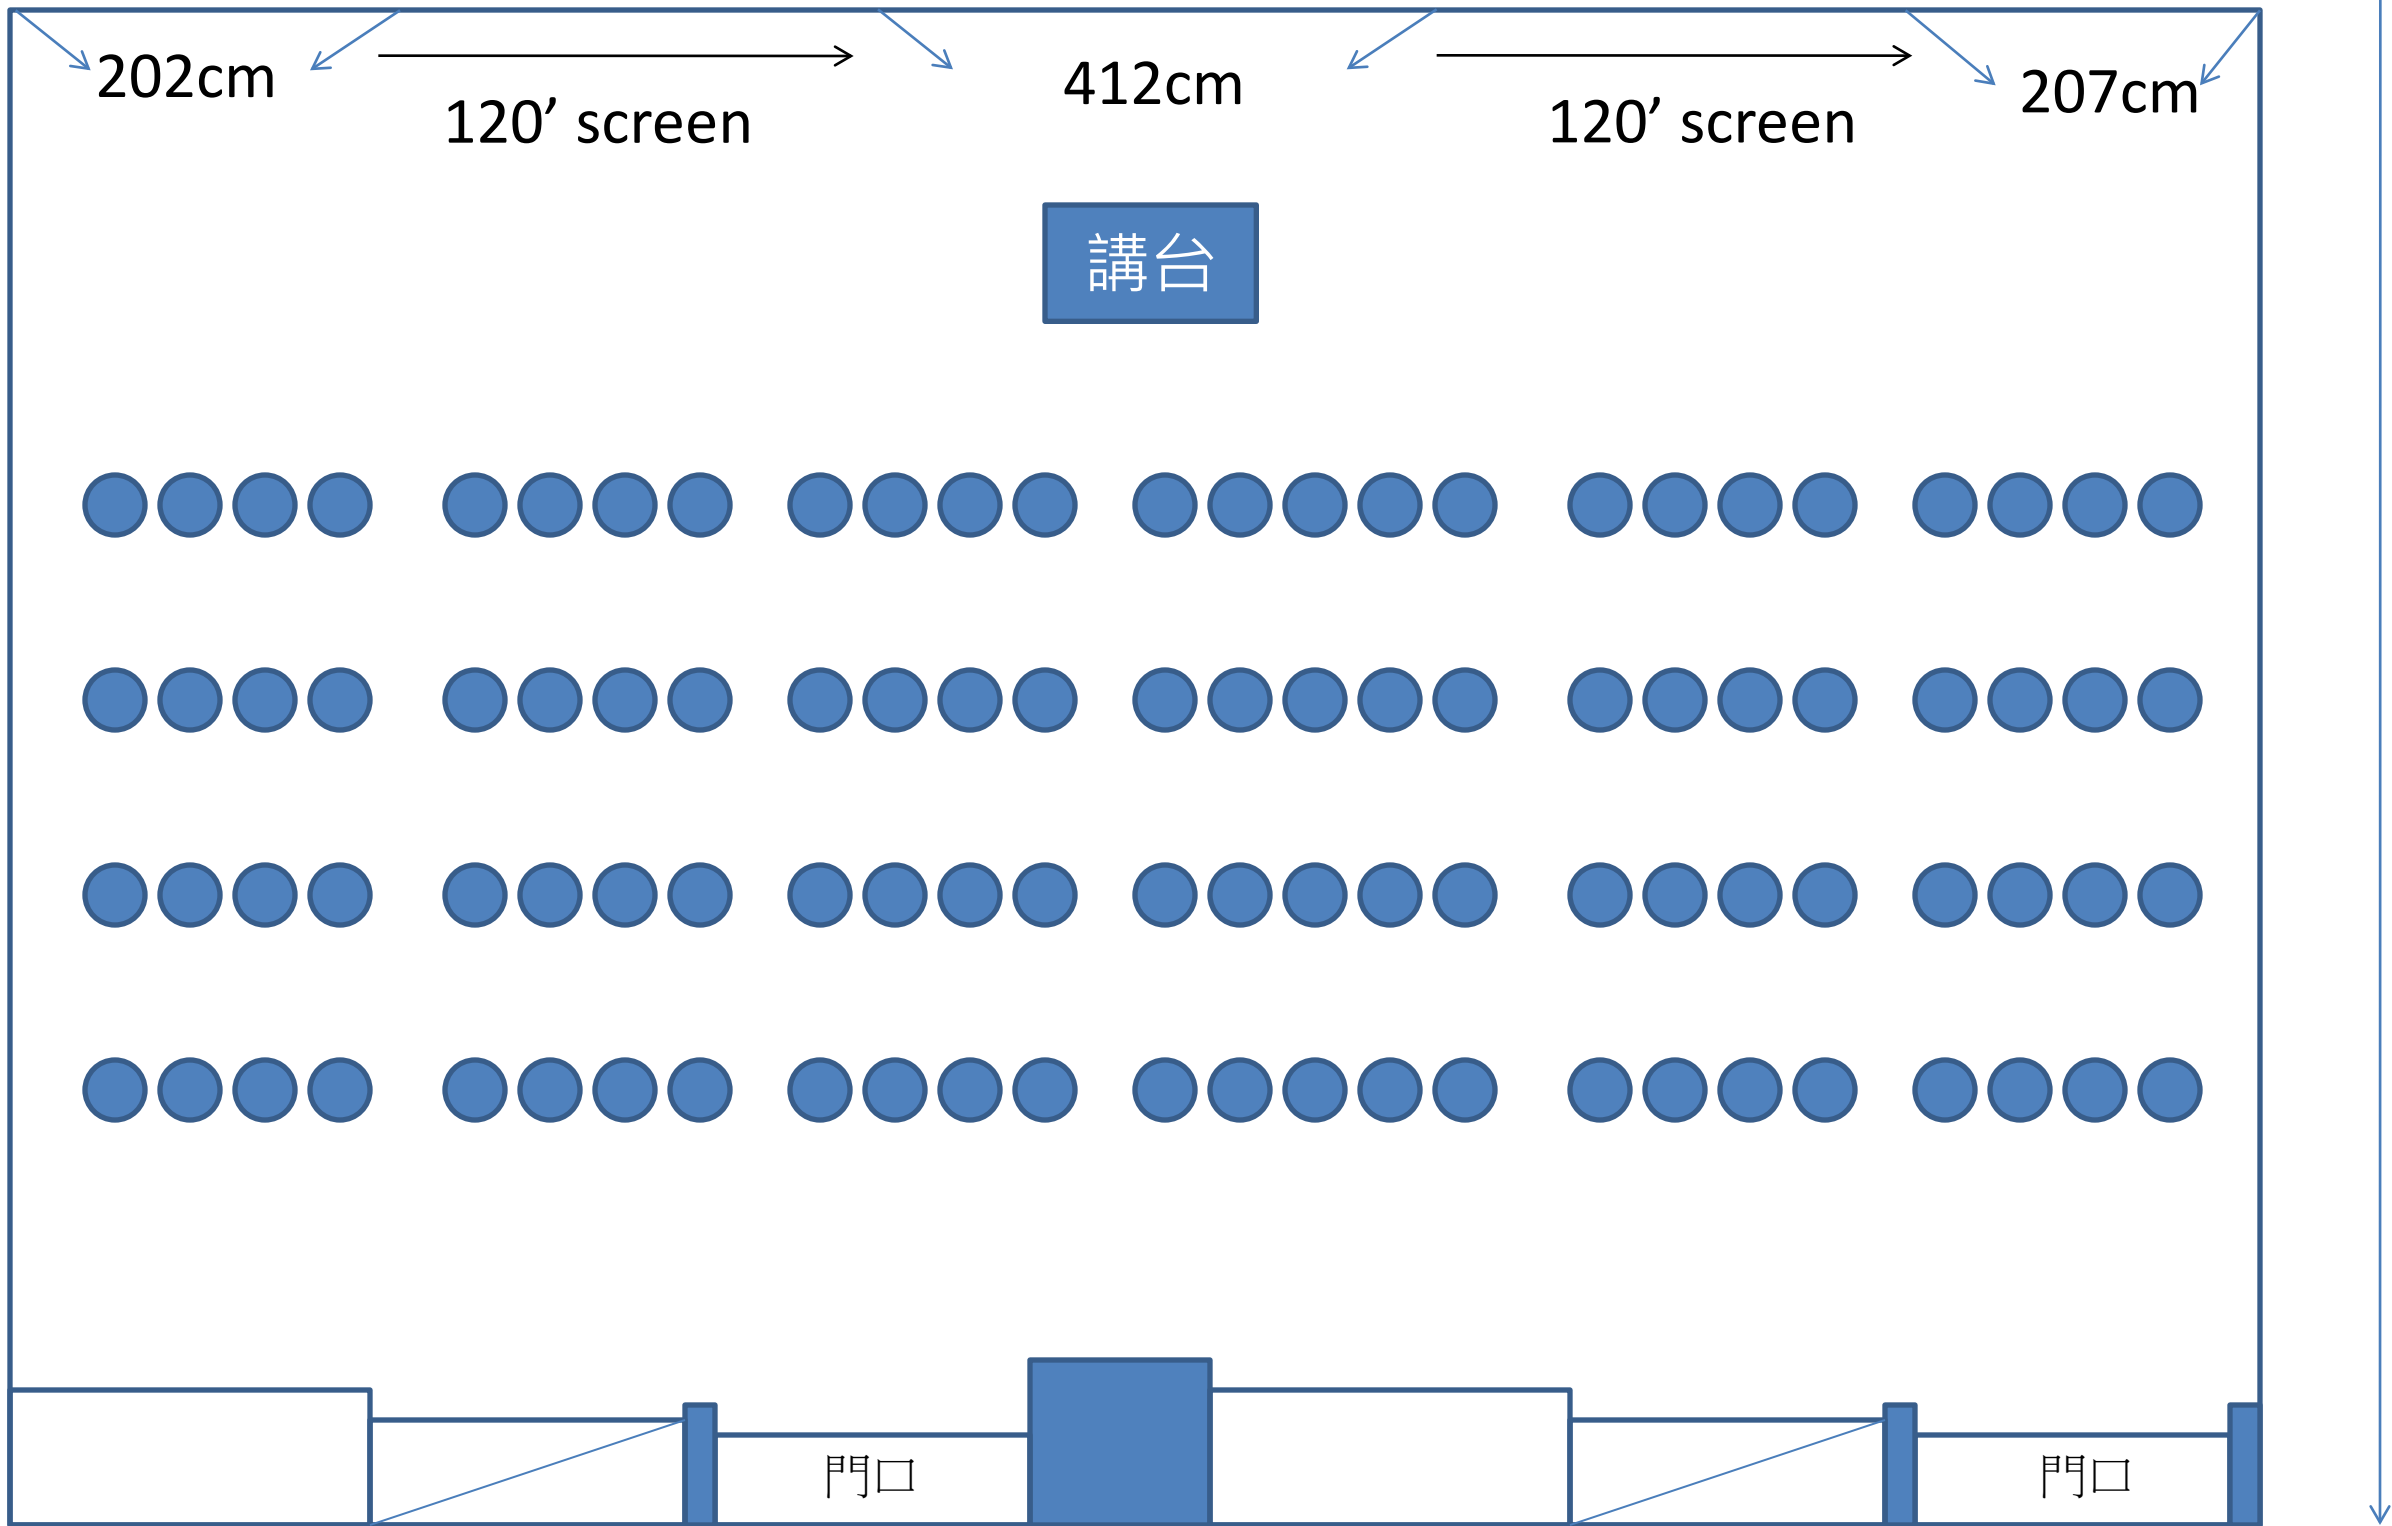

1603cm

818cm

15F AA+BB會議室-分組型10組/60人

1603cm

15F AA+BB會議室-教室型72人

1603cm

15F AA+BB會議室-劇場型100人

1603cm

15F AA+BB會議室-馬蹄型30人 (側投)