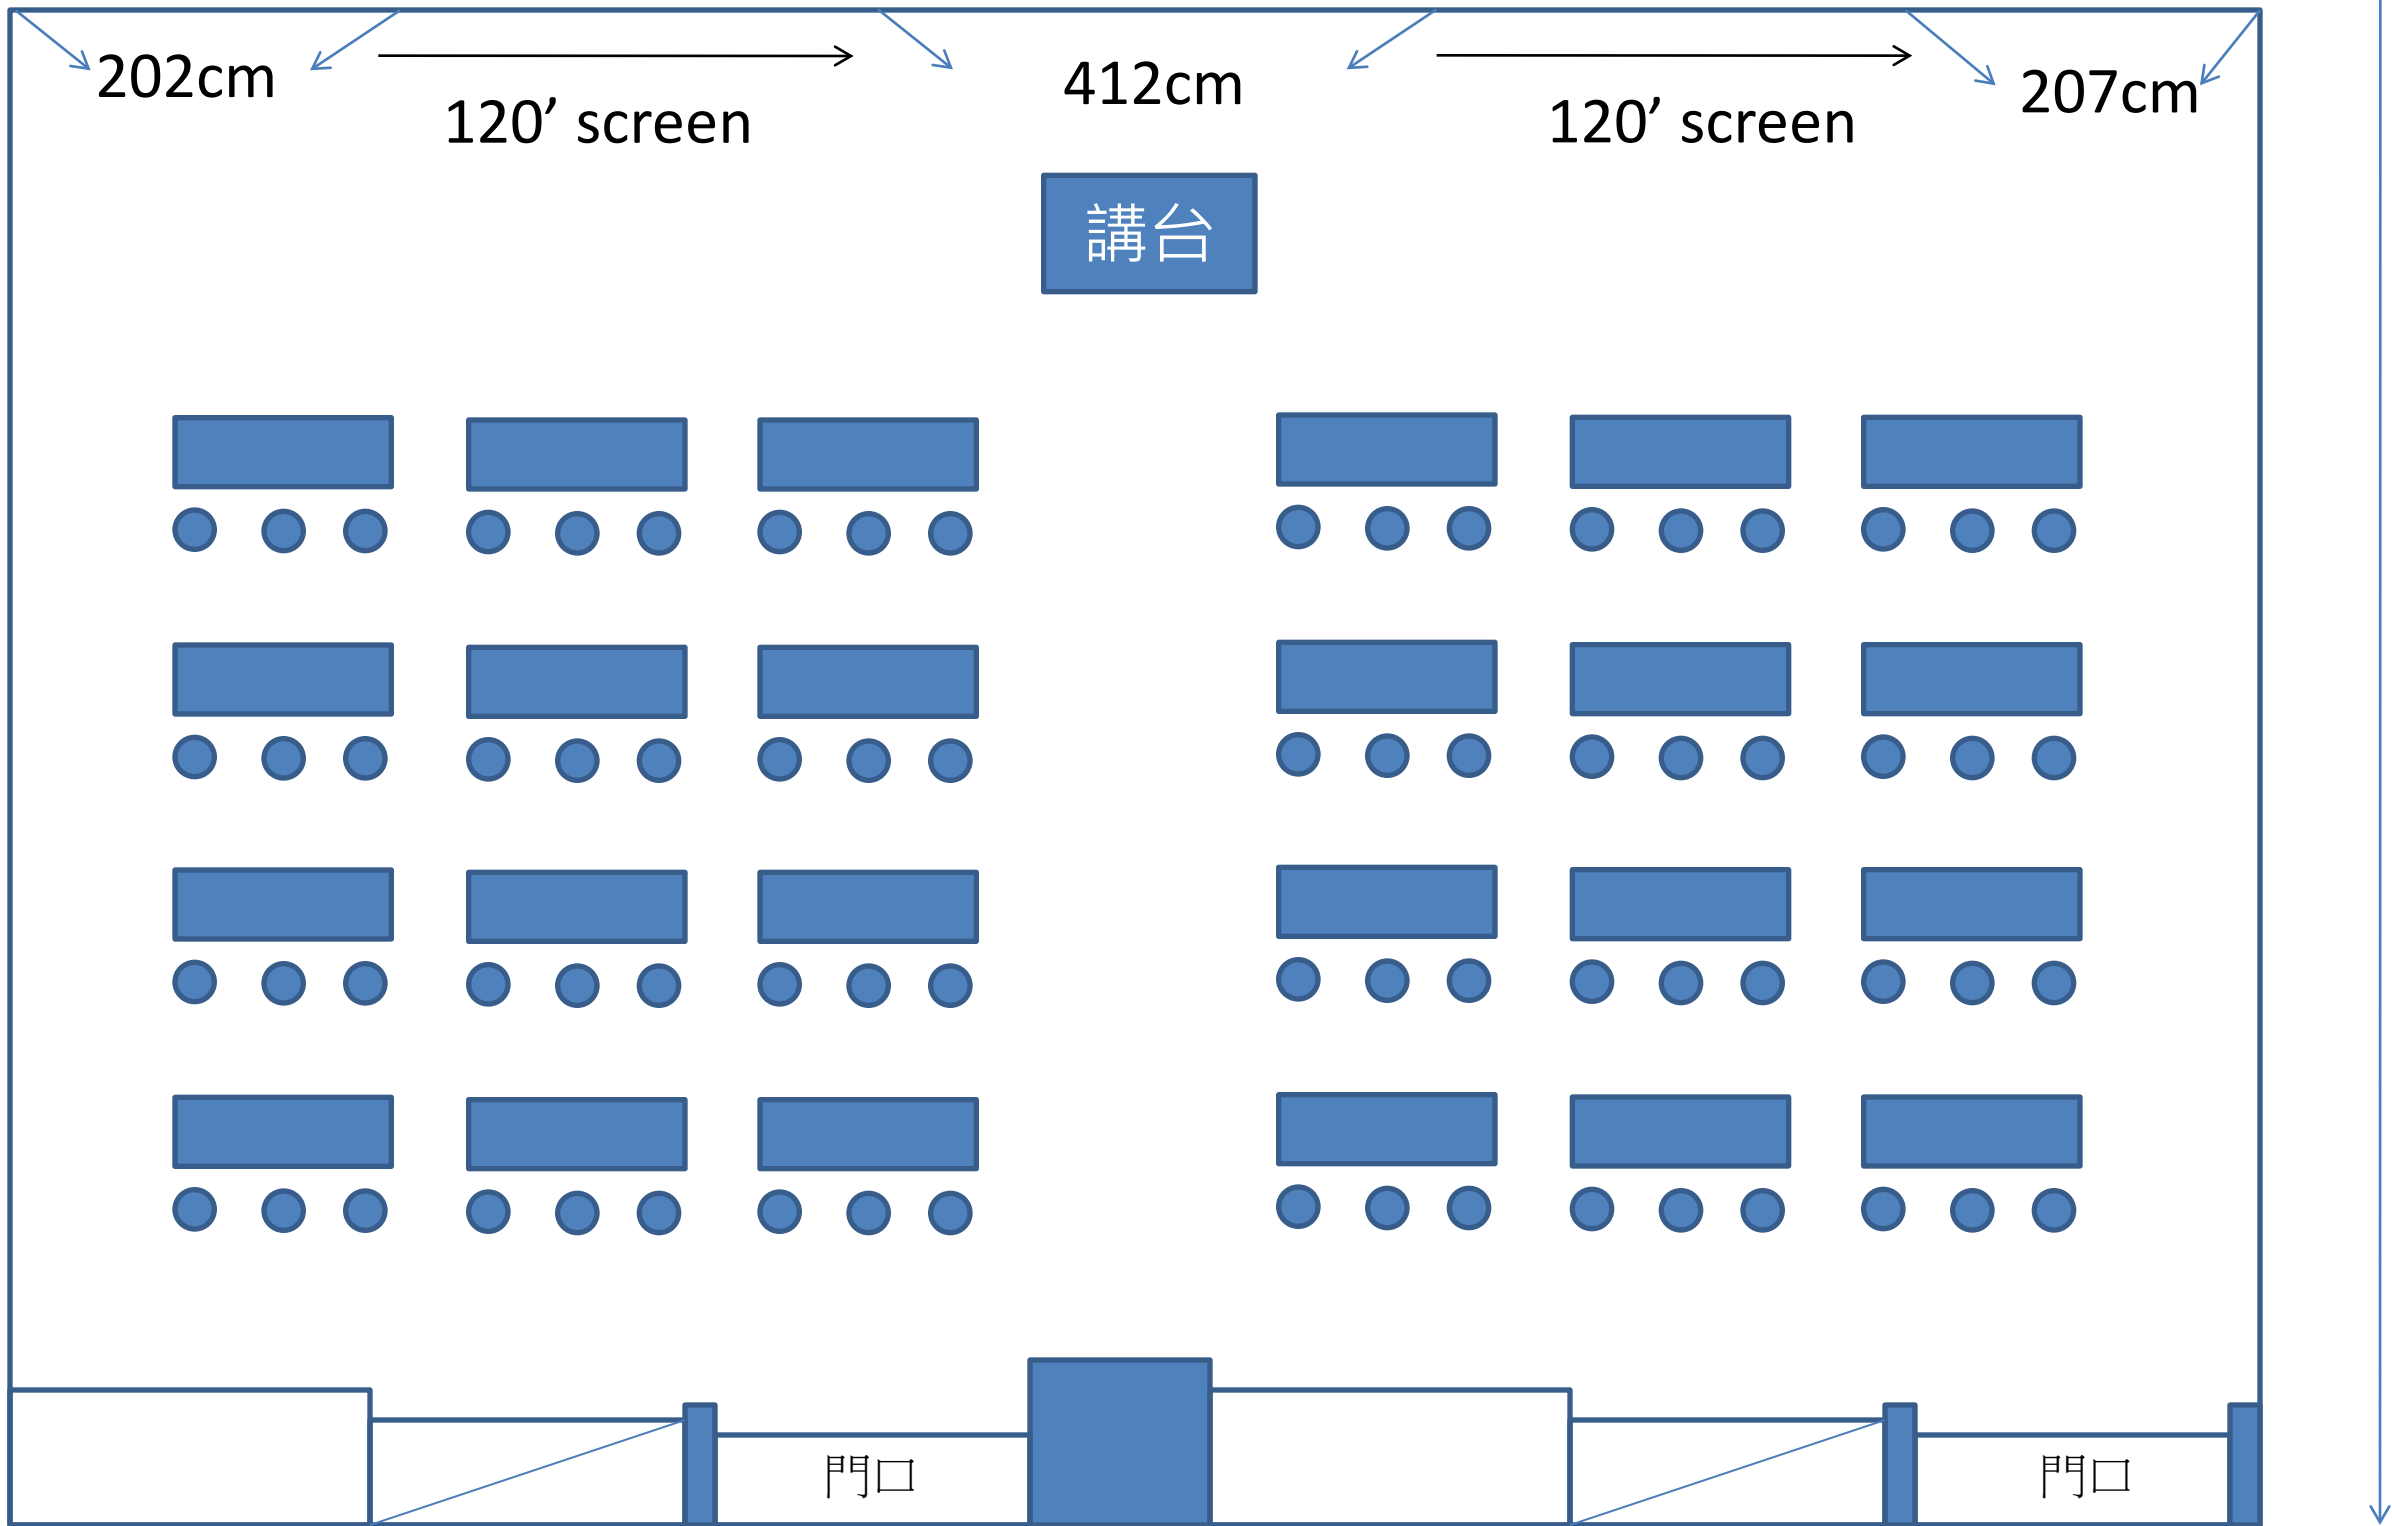

1603cm

818cm

15F AA+BB會議室-分組型10組/60人

1603cm

15F AA+BB會議室-教室型72人

1603cm

15F AA+BB會議室-劇場型100人

1603cm

15F AA+BB會議室-馬蹄型30人 (側投)