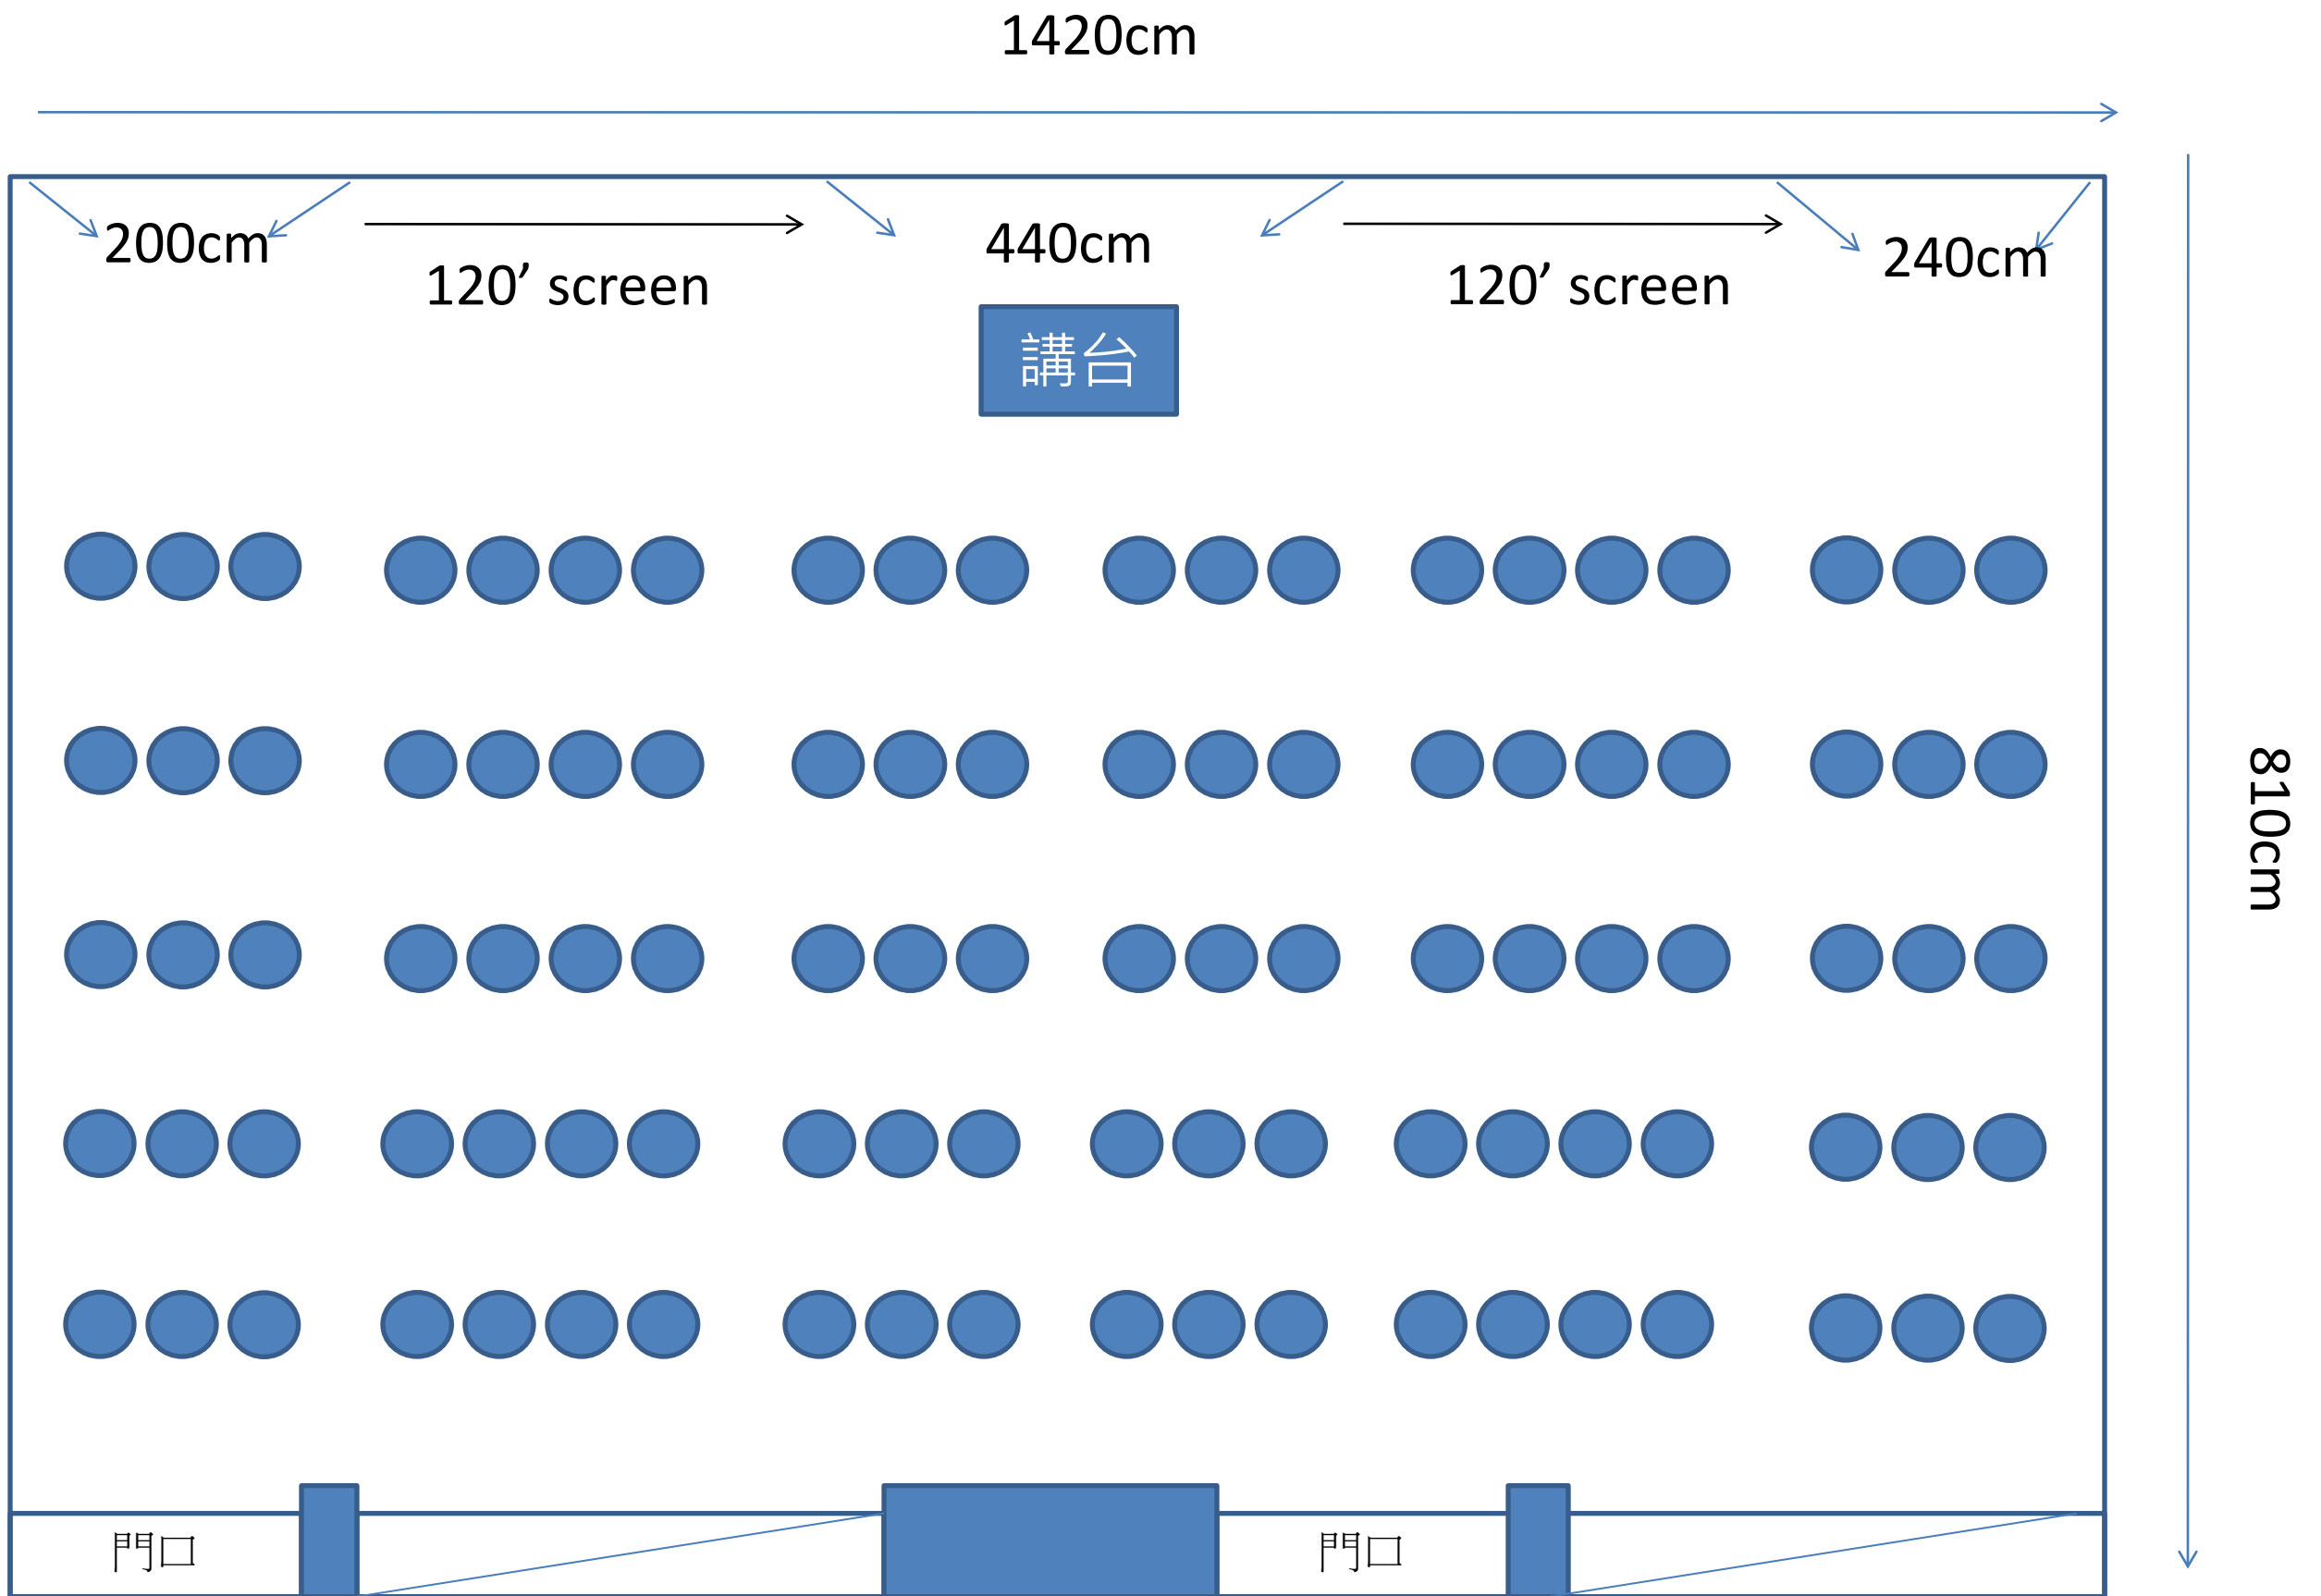

6F B+C會議室-分組型10組/60人

6F B+C會議室-教室型72人

6F B+C會議室-劇場型100人

6F B+C會議室-馬蹄型30人(正投)

6F B+C會議室-馬蹄型30人(側投)