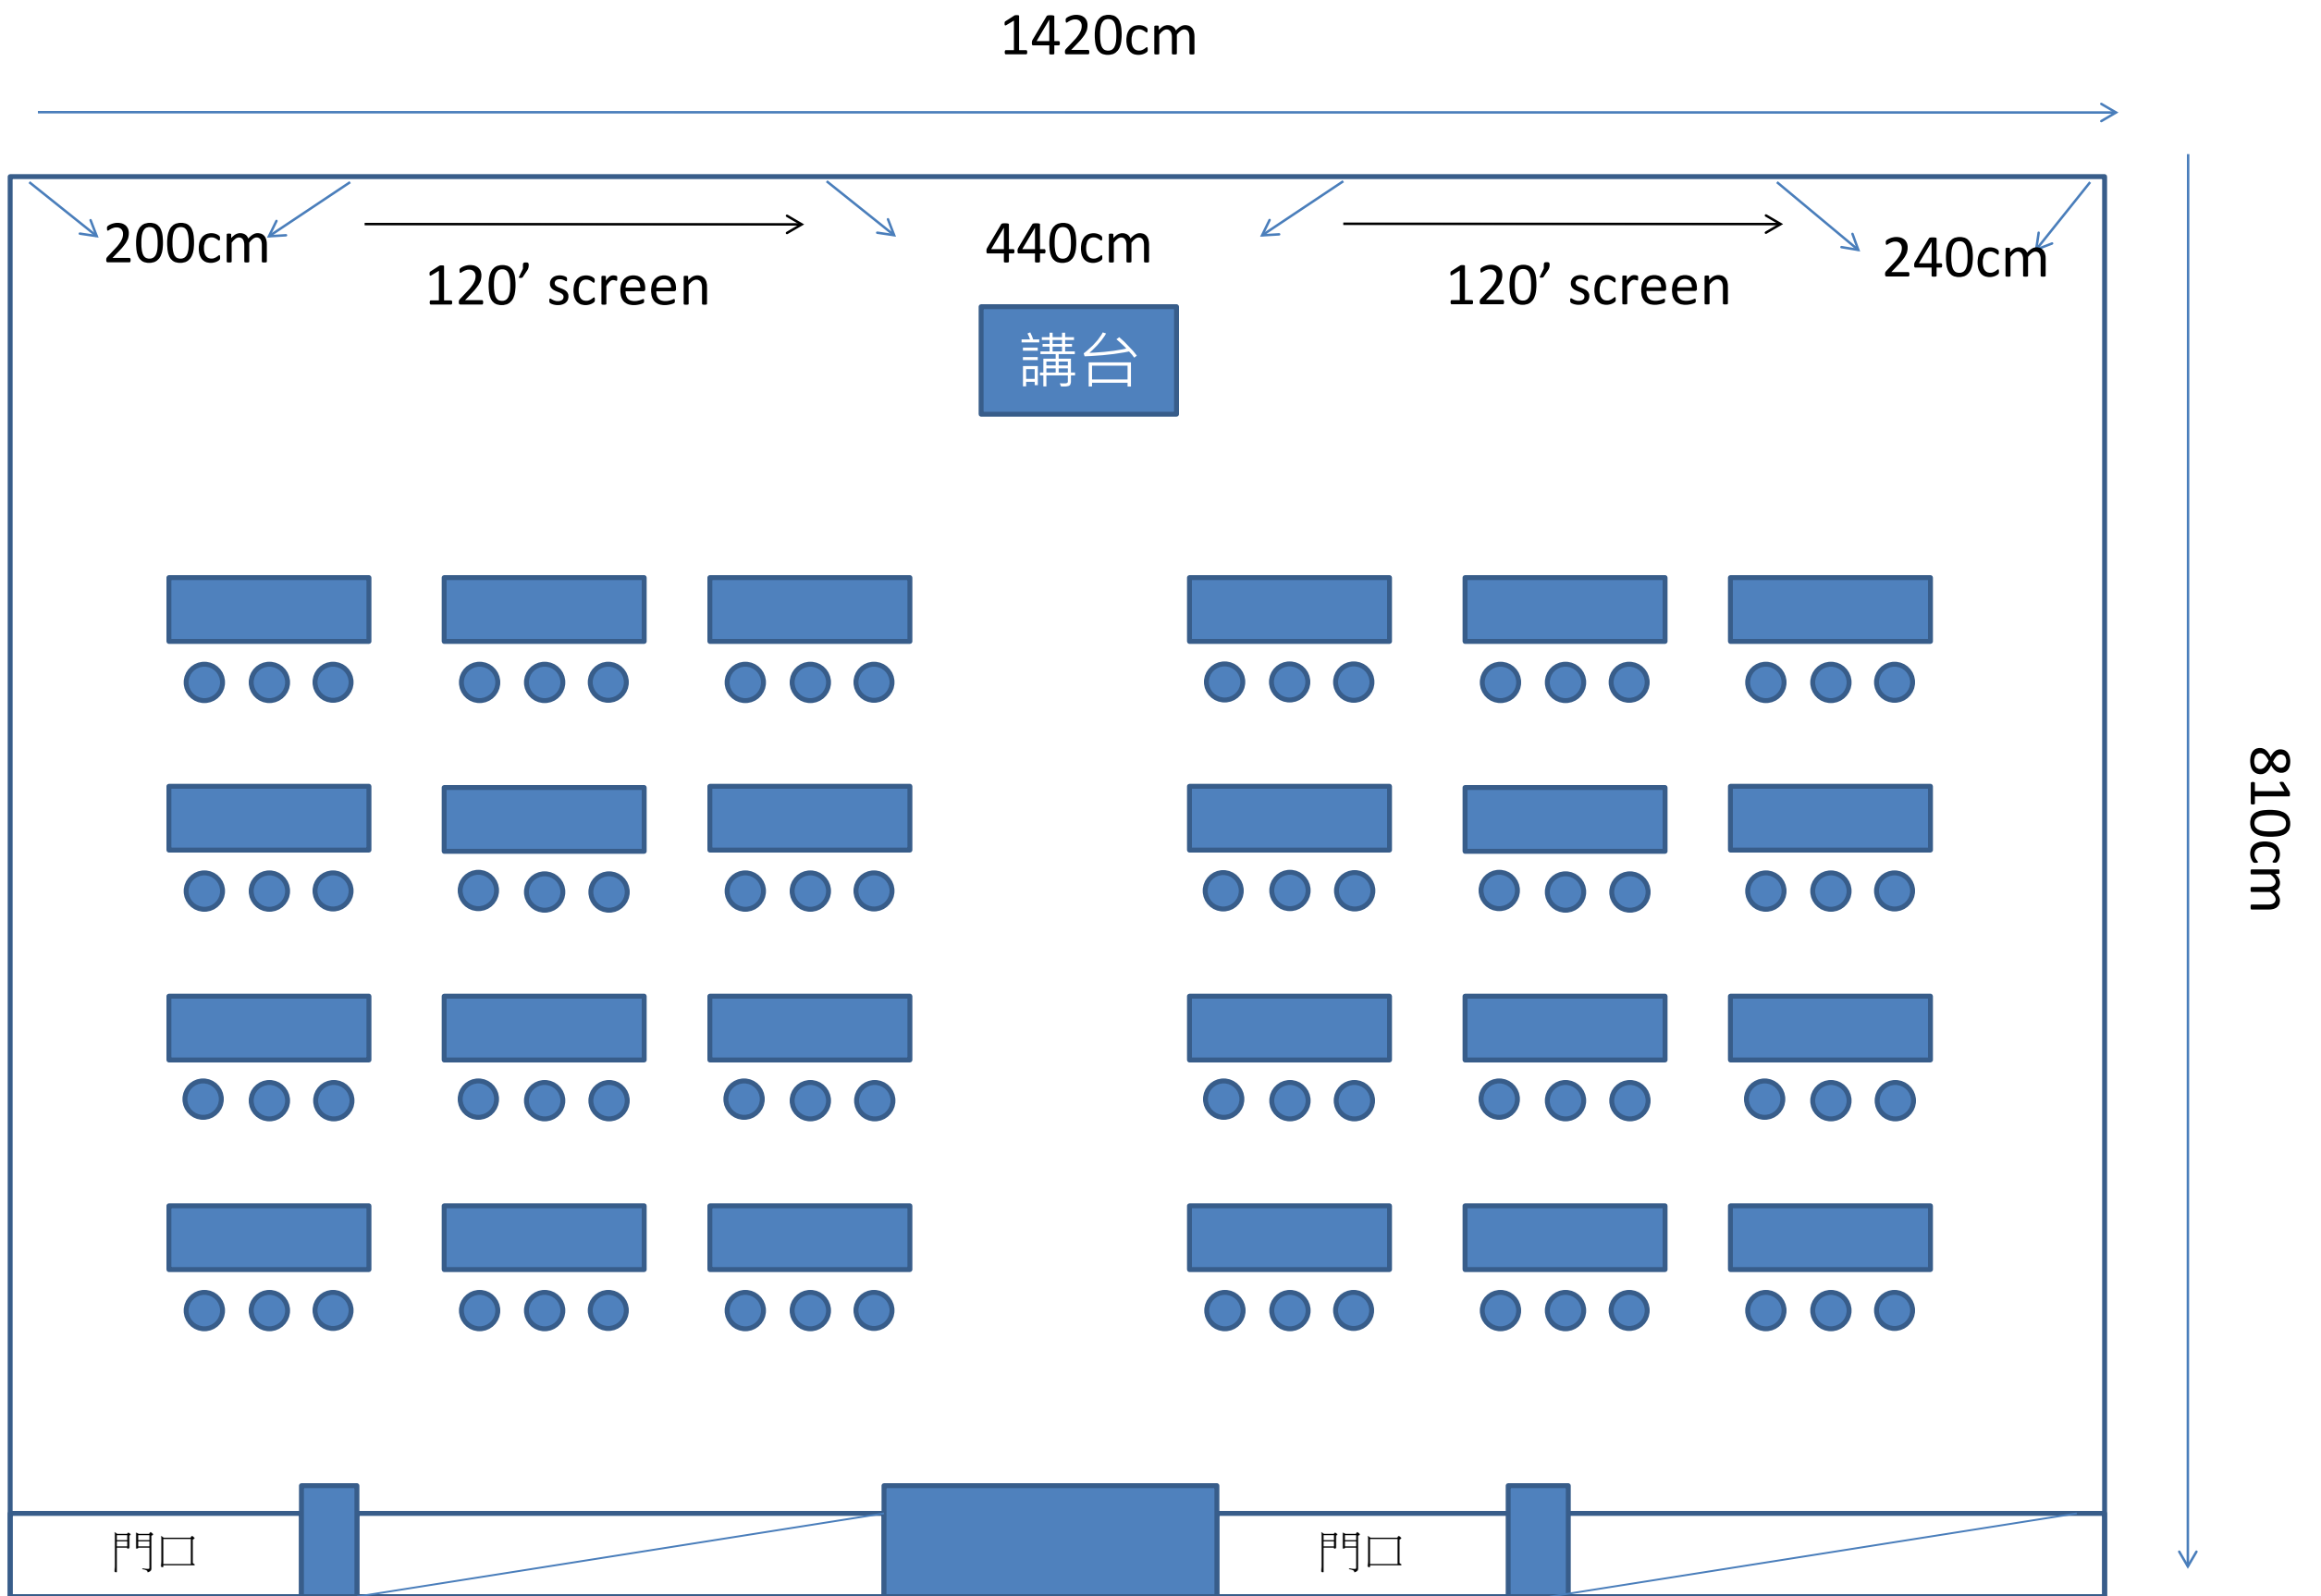

6F B+C會議室-分組型10組/60人

6F B+C會議室-教室型72人

6F B+C會議室-劇場型100人

6F B+C會議室-馬蹄型30人(正投)

6F B+C會議室-馬蹄型30人(側投)