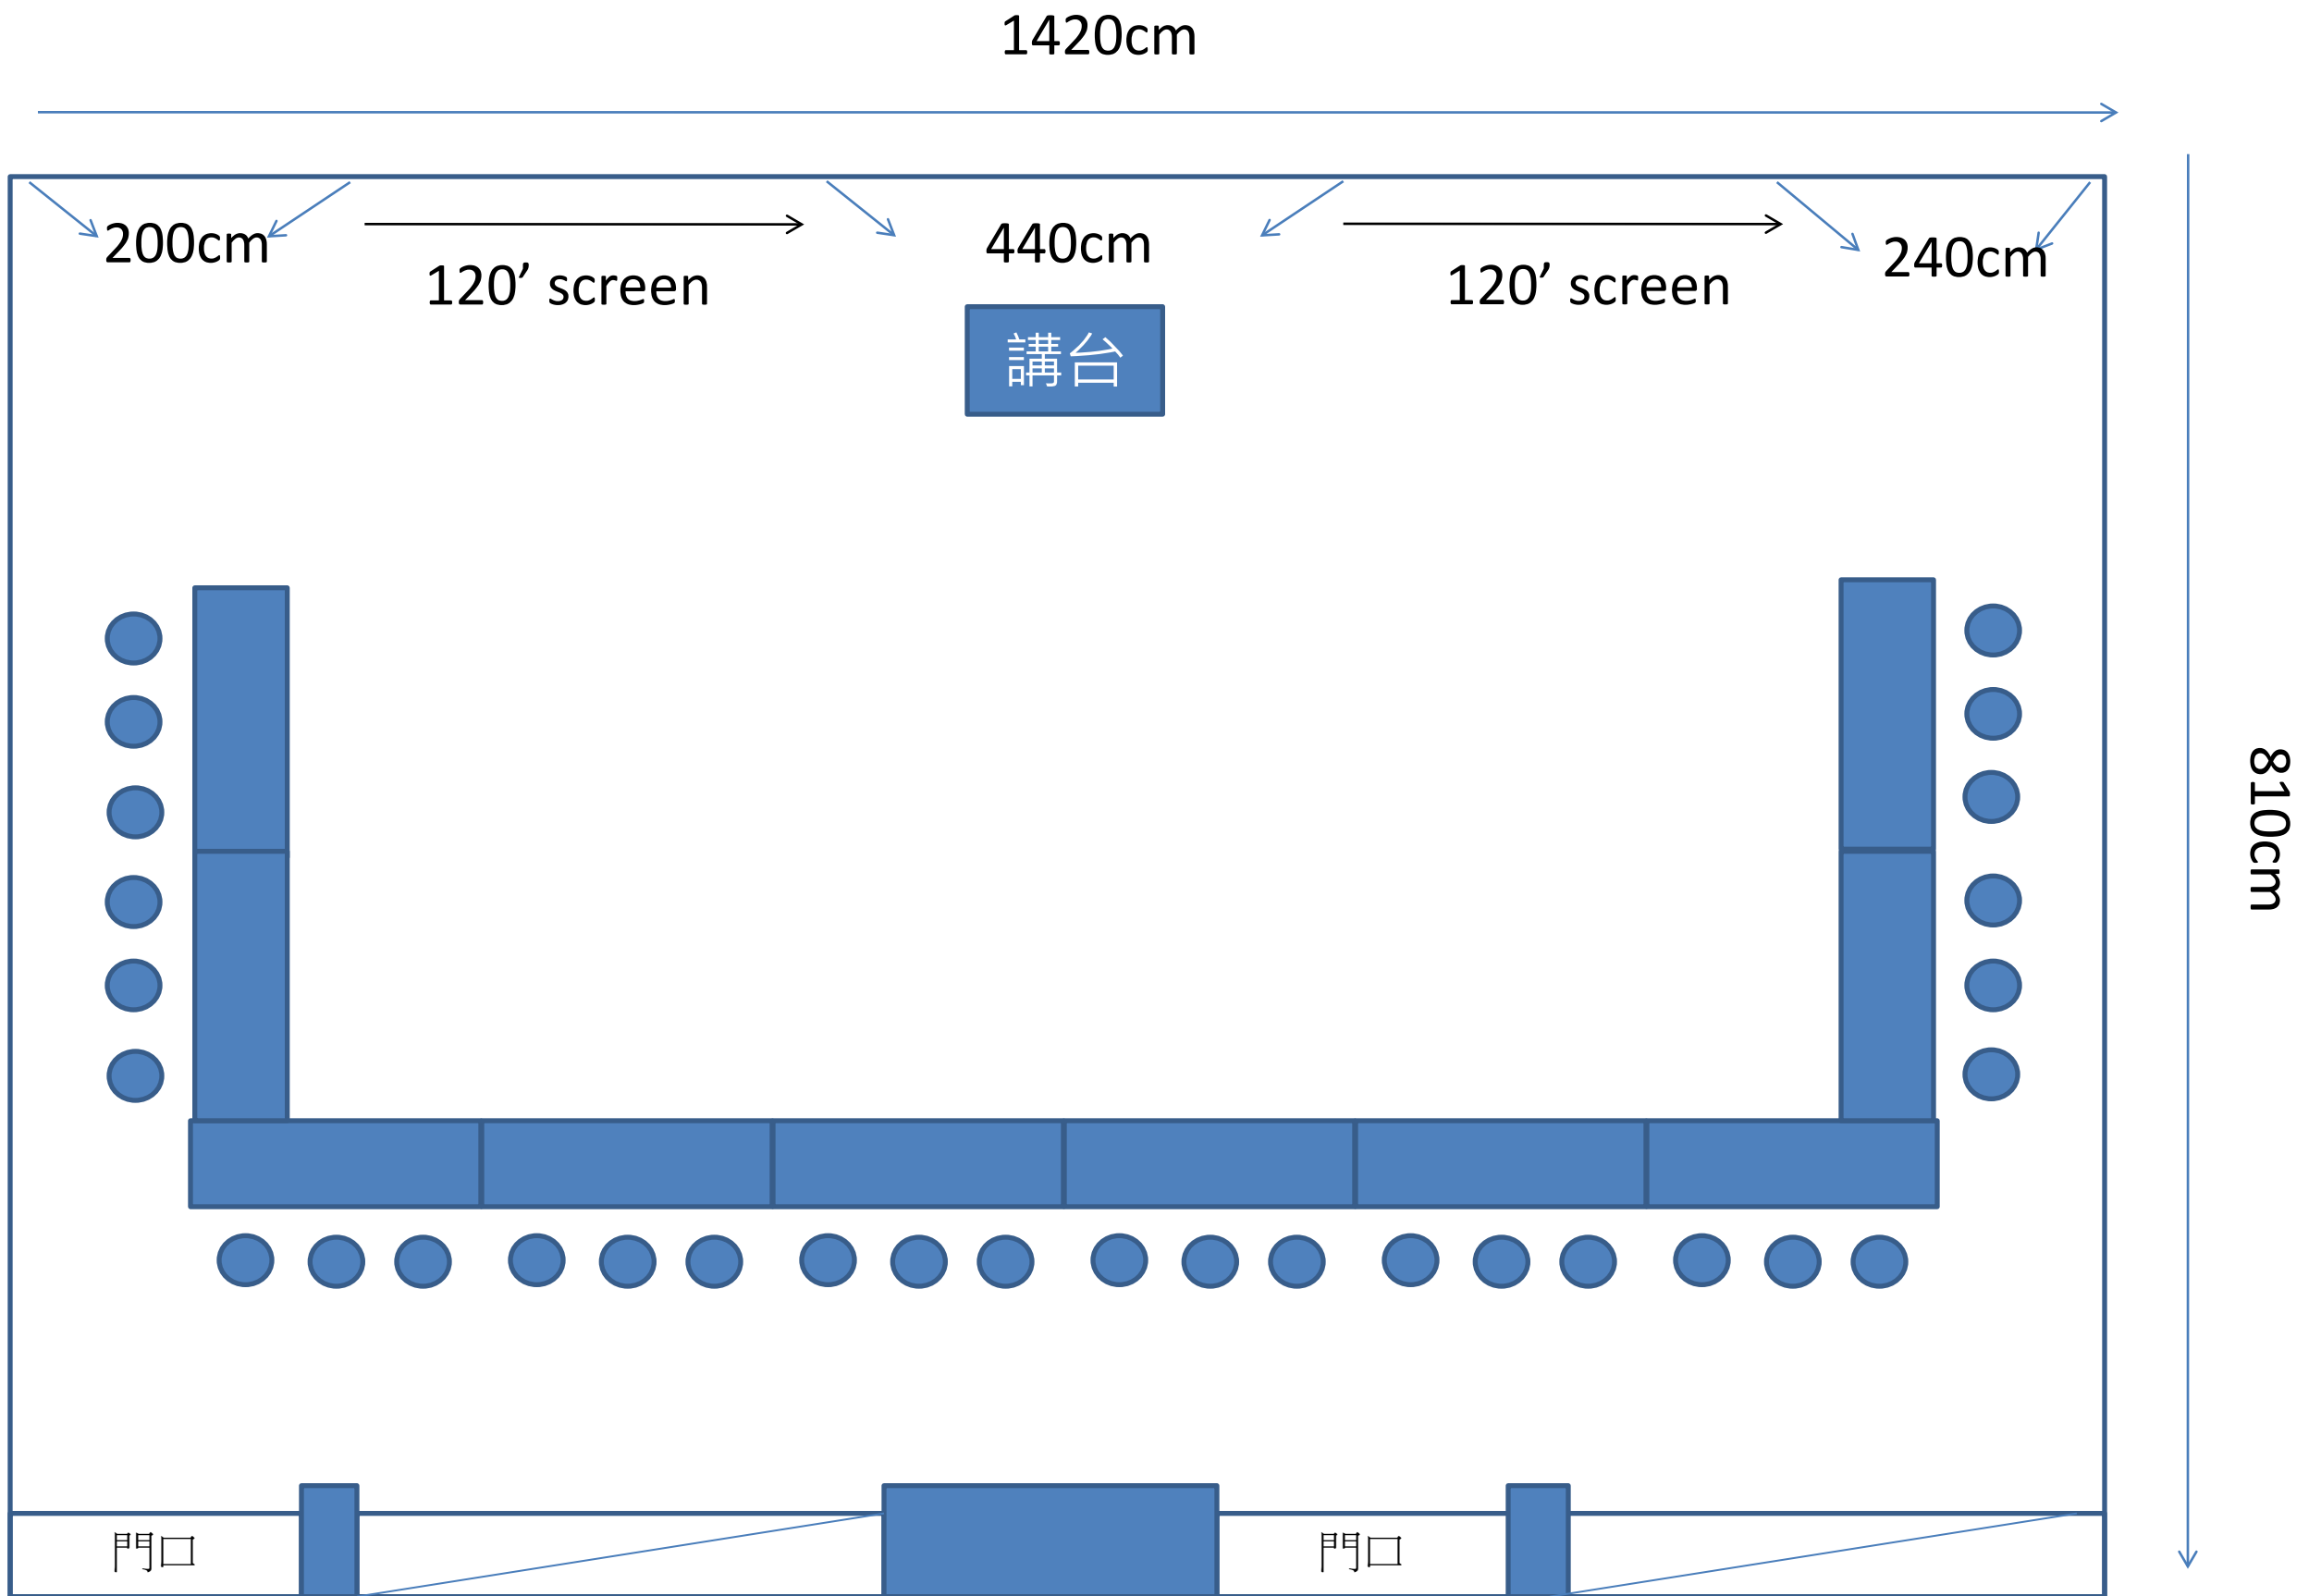

6F B+C會議室-分組型10組/60人

6F B+C會議室-教室型72人

6F B+C會議室-劇場型100人

6F B+C會議室-馬蹄型30人(正投)

6F B+C會議室-馬蹄型30人(側投)