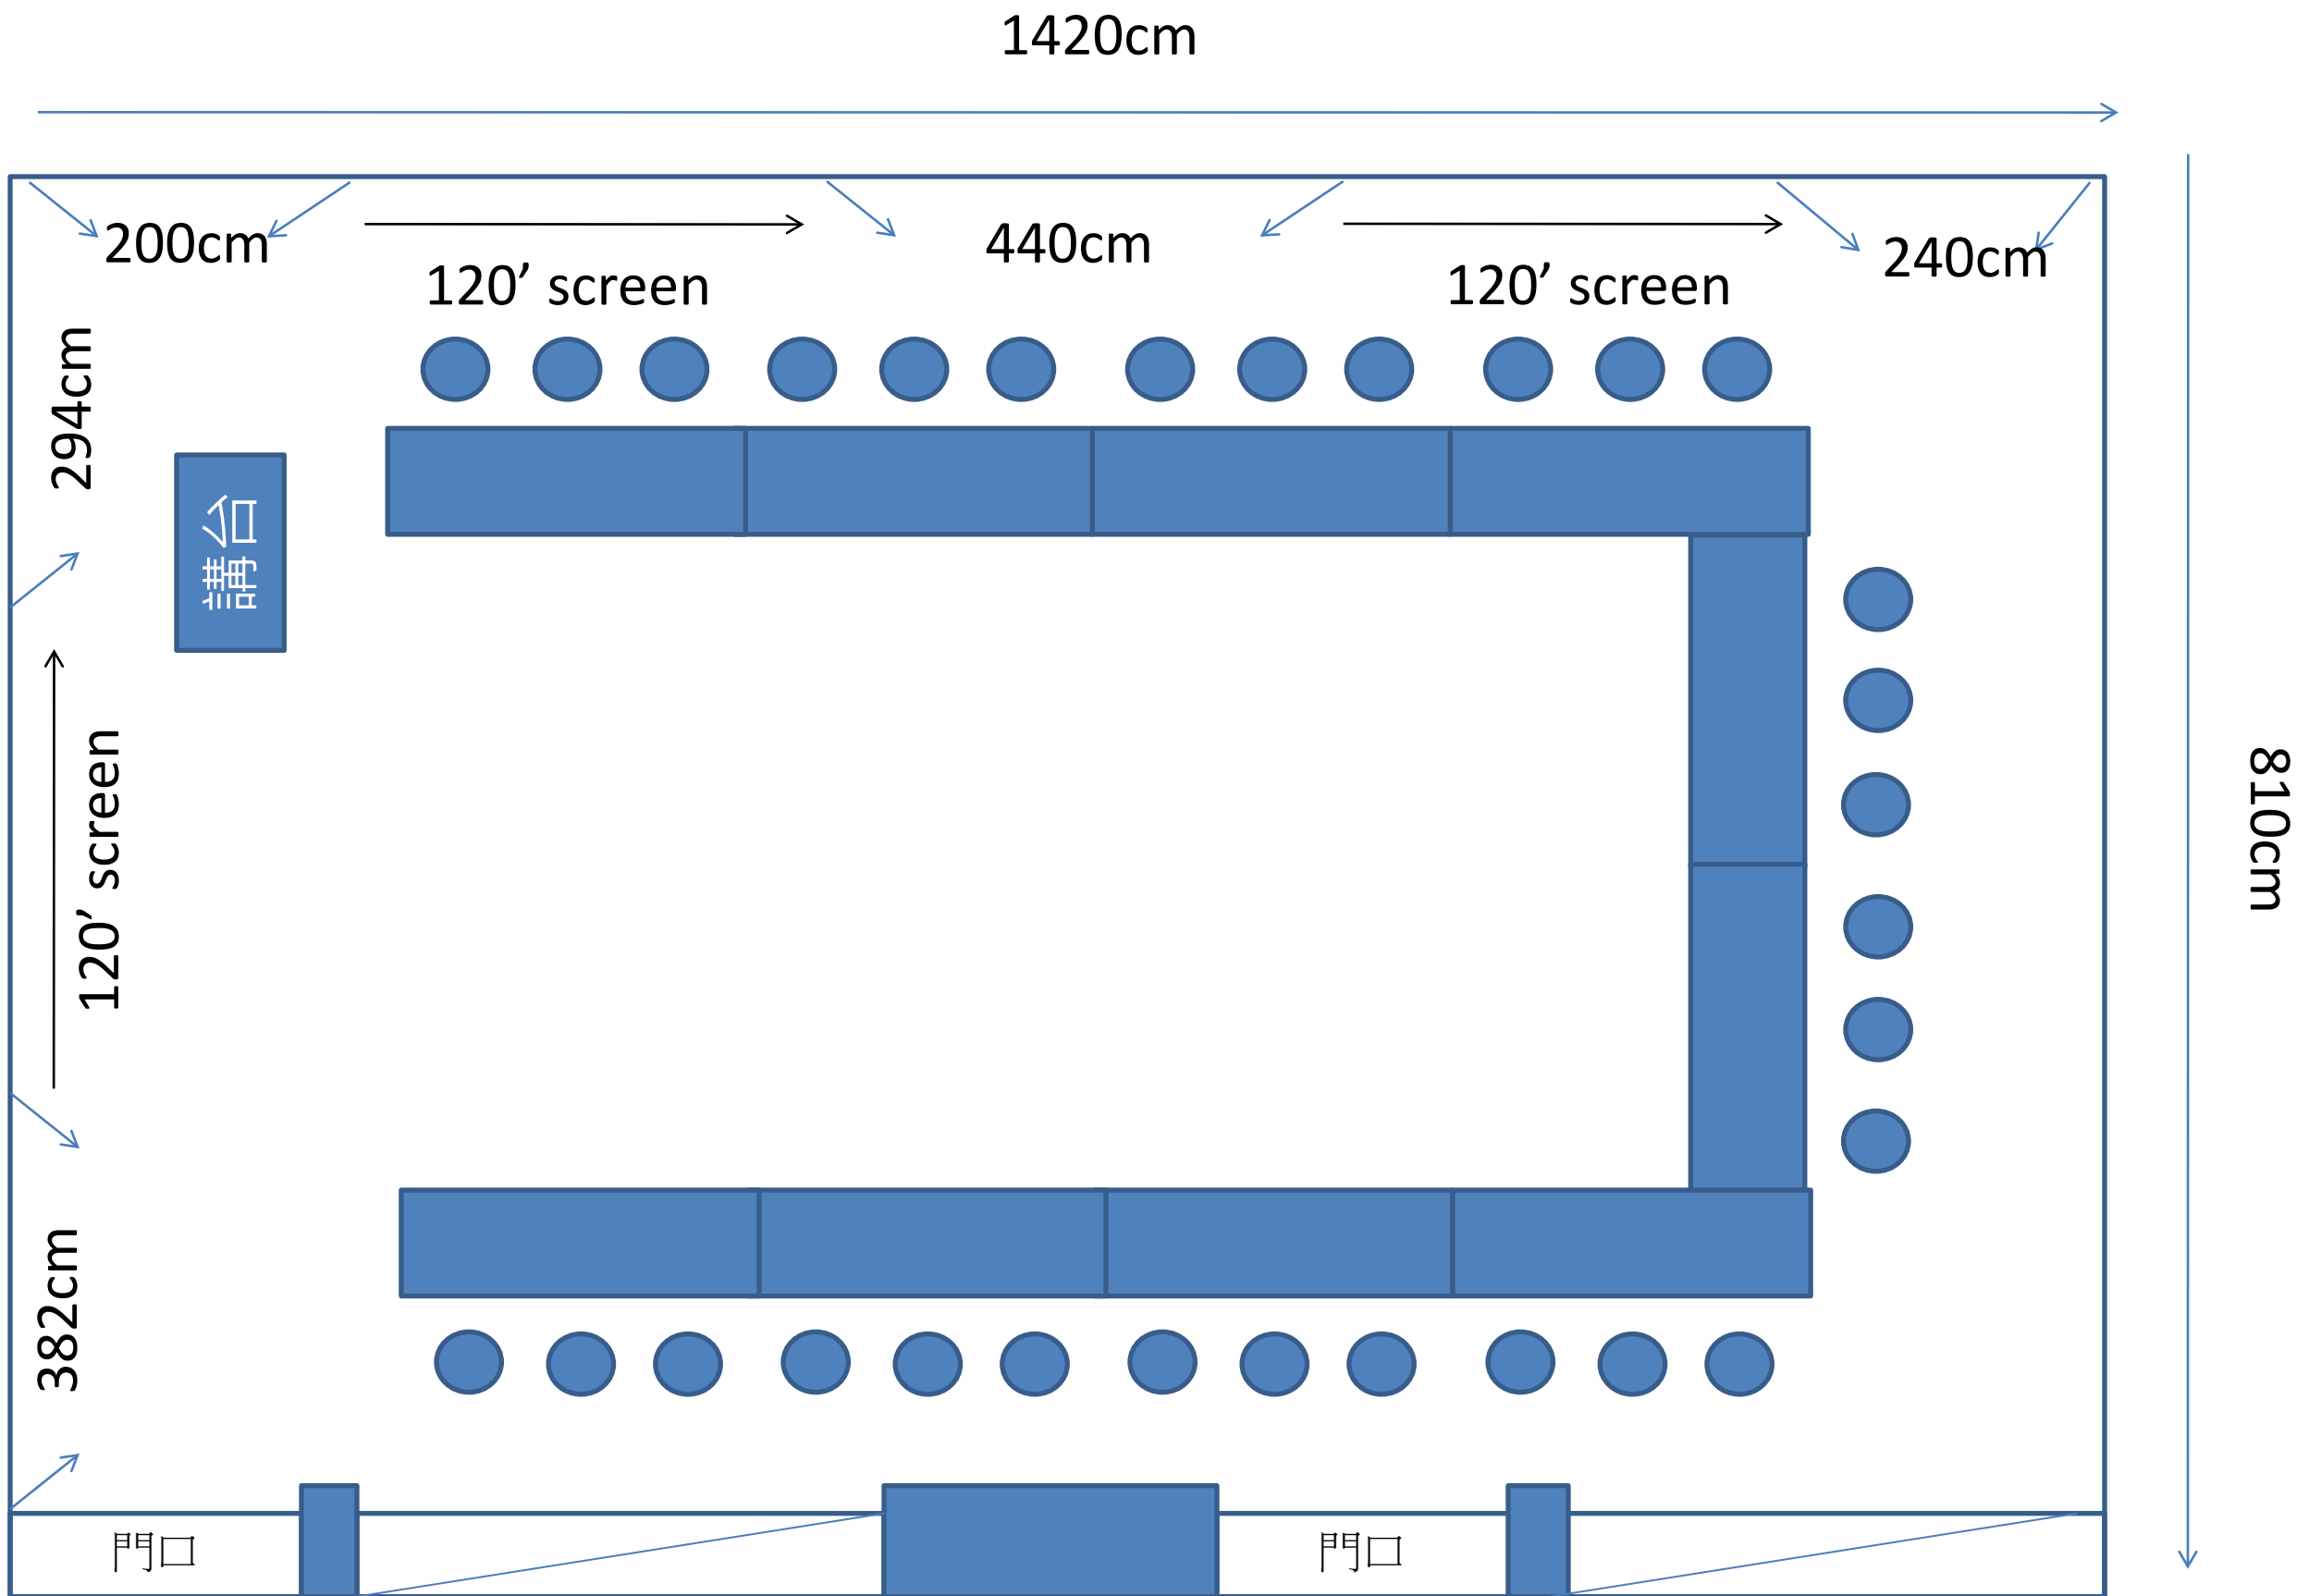

6F B+C會議室-分組型10組/60人

6F B+C會議室-教室型72人

6F B+C會議室-劇場型100人

6F B+C會議室-馬蹄型30人(正投)

6F B+C會議室-馬蹄型30人(側投)