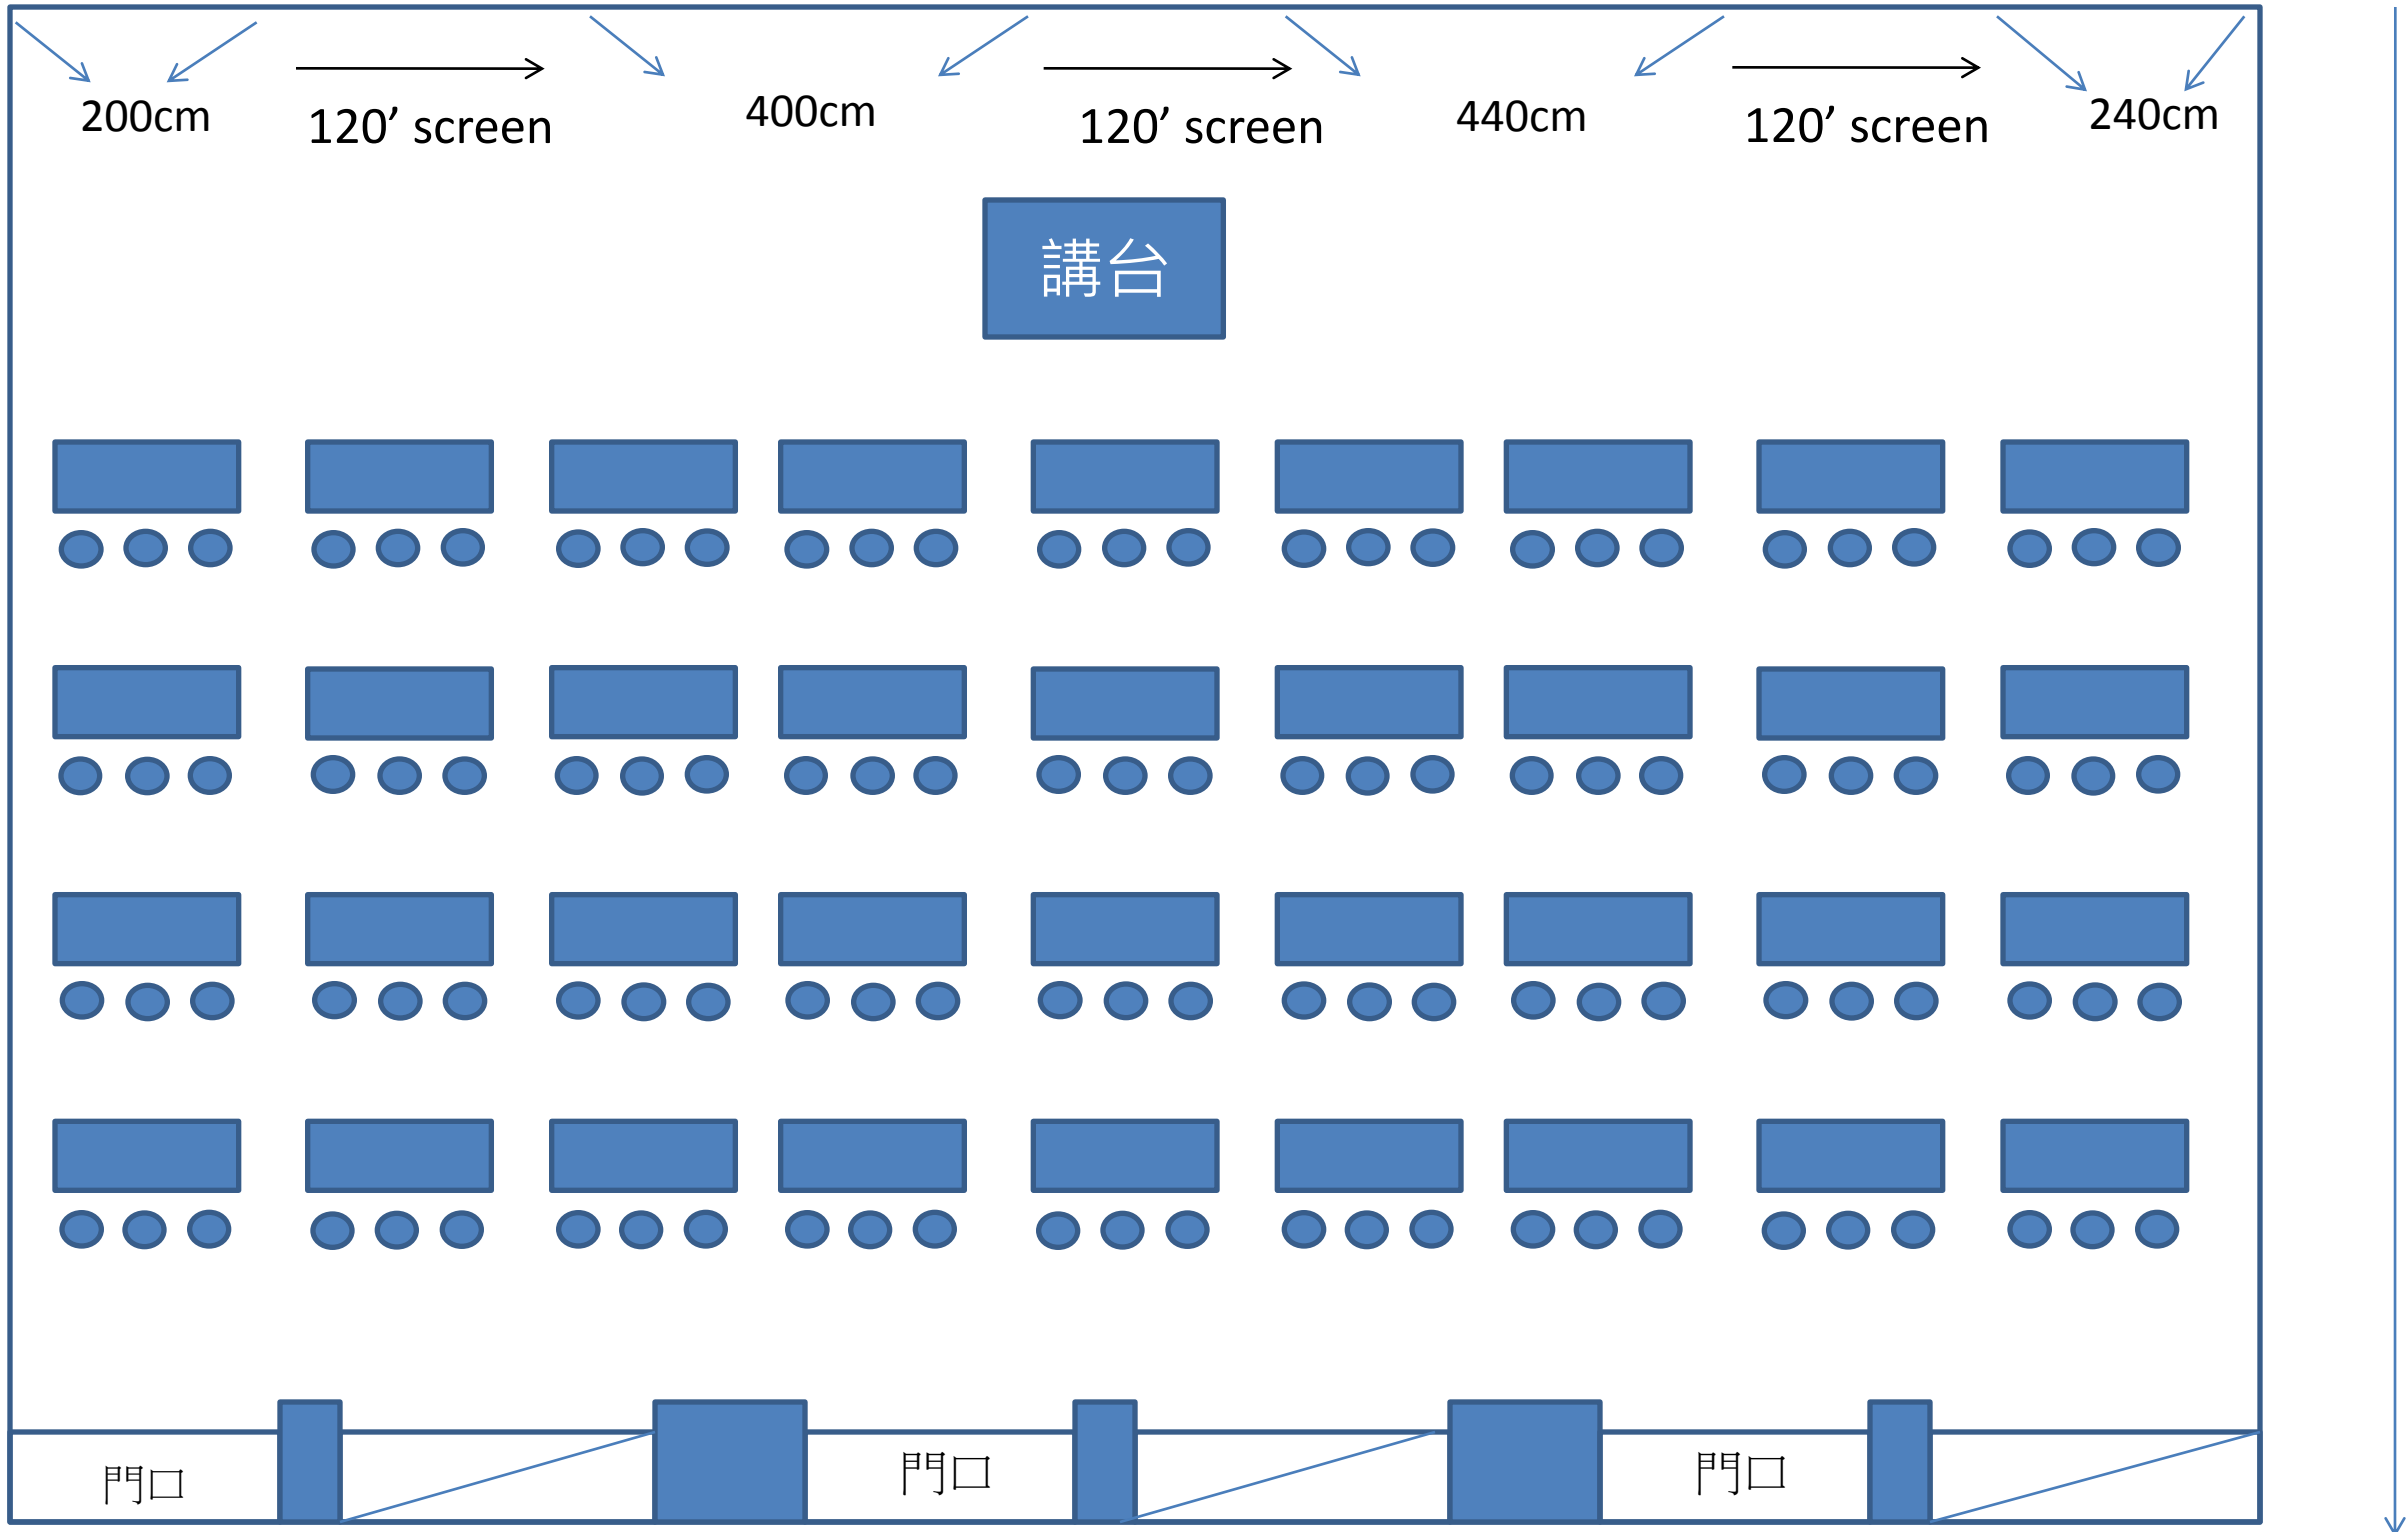

2135cm

6F A+B+C會議室-分組型15組/90人

2135cm

6F A+B+C會議室-教室型108人

2135cm

6F A+B+C會議室-劇場型150人