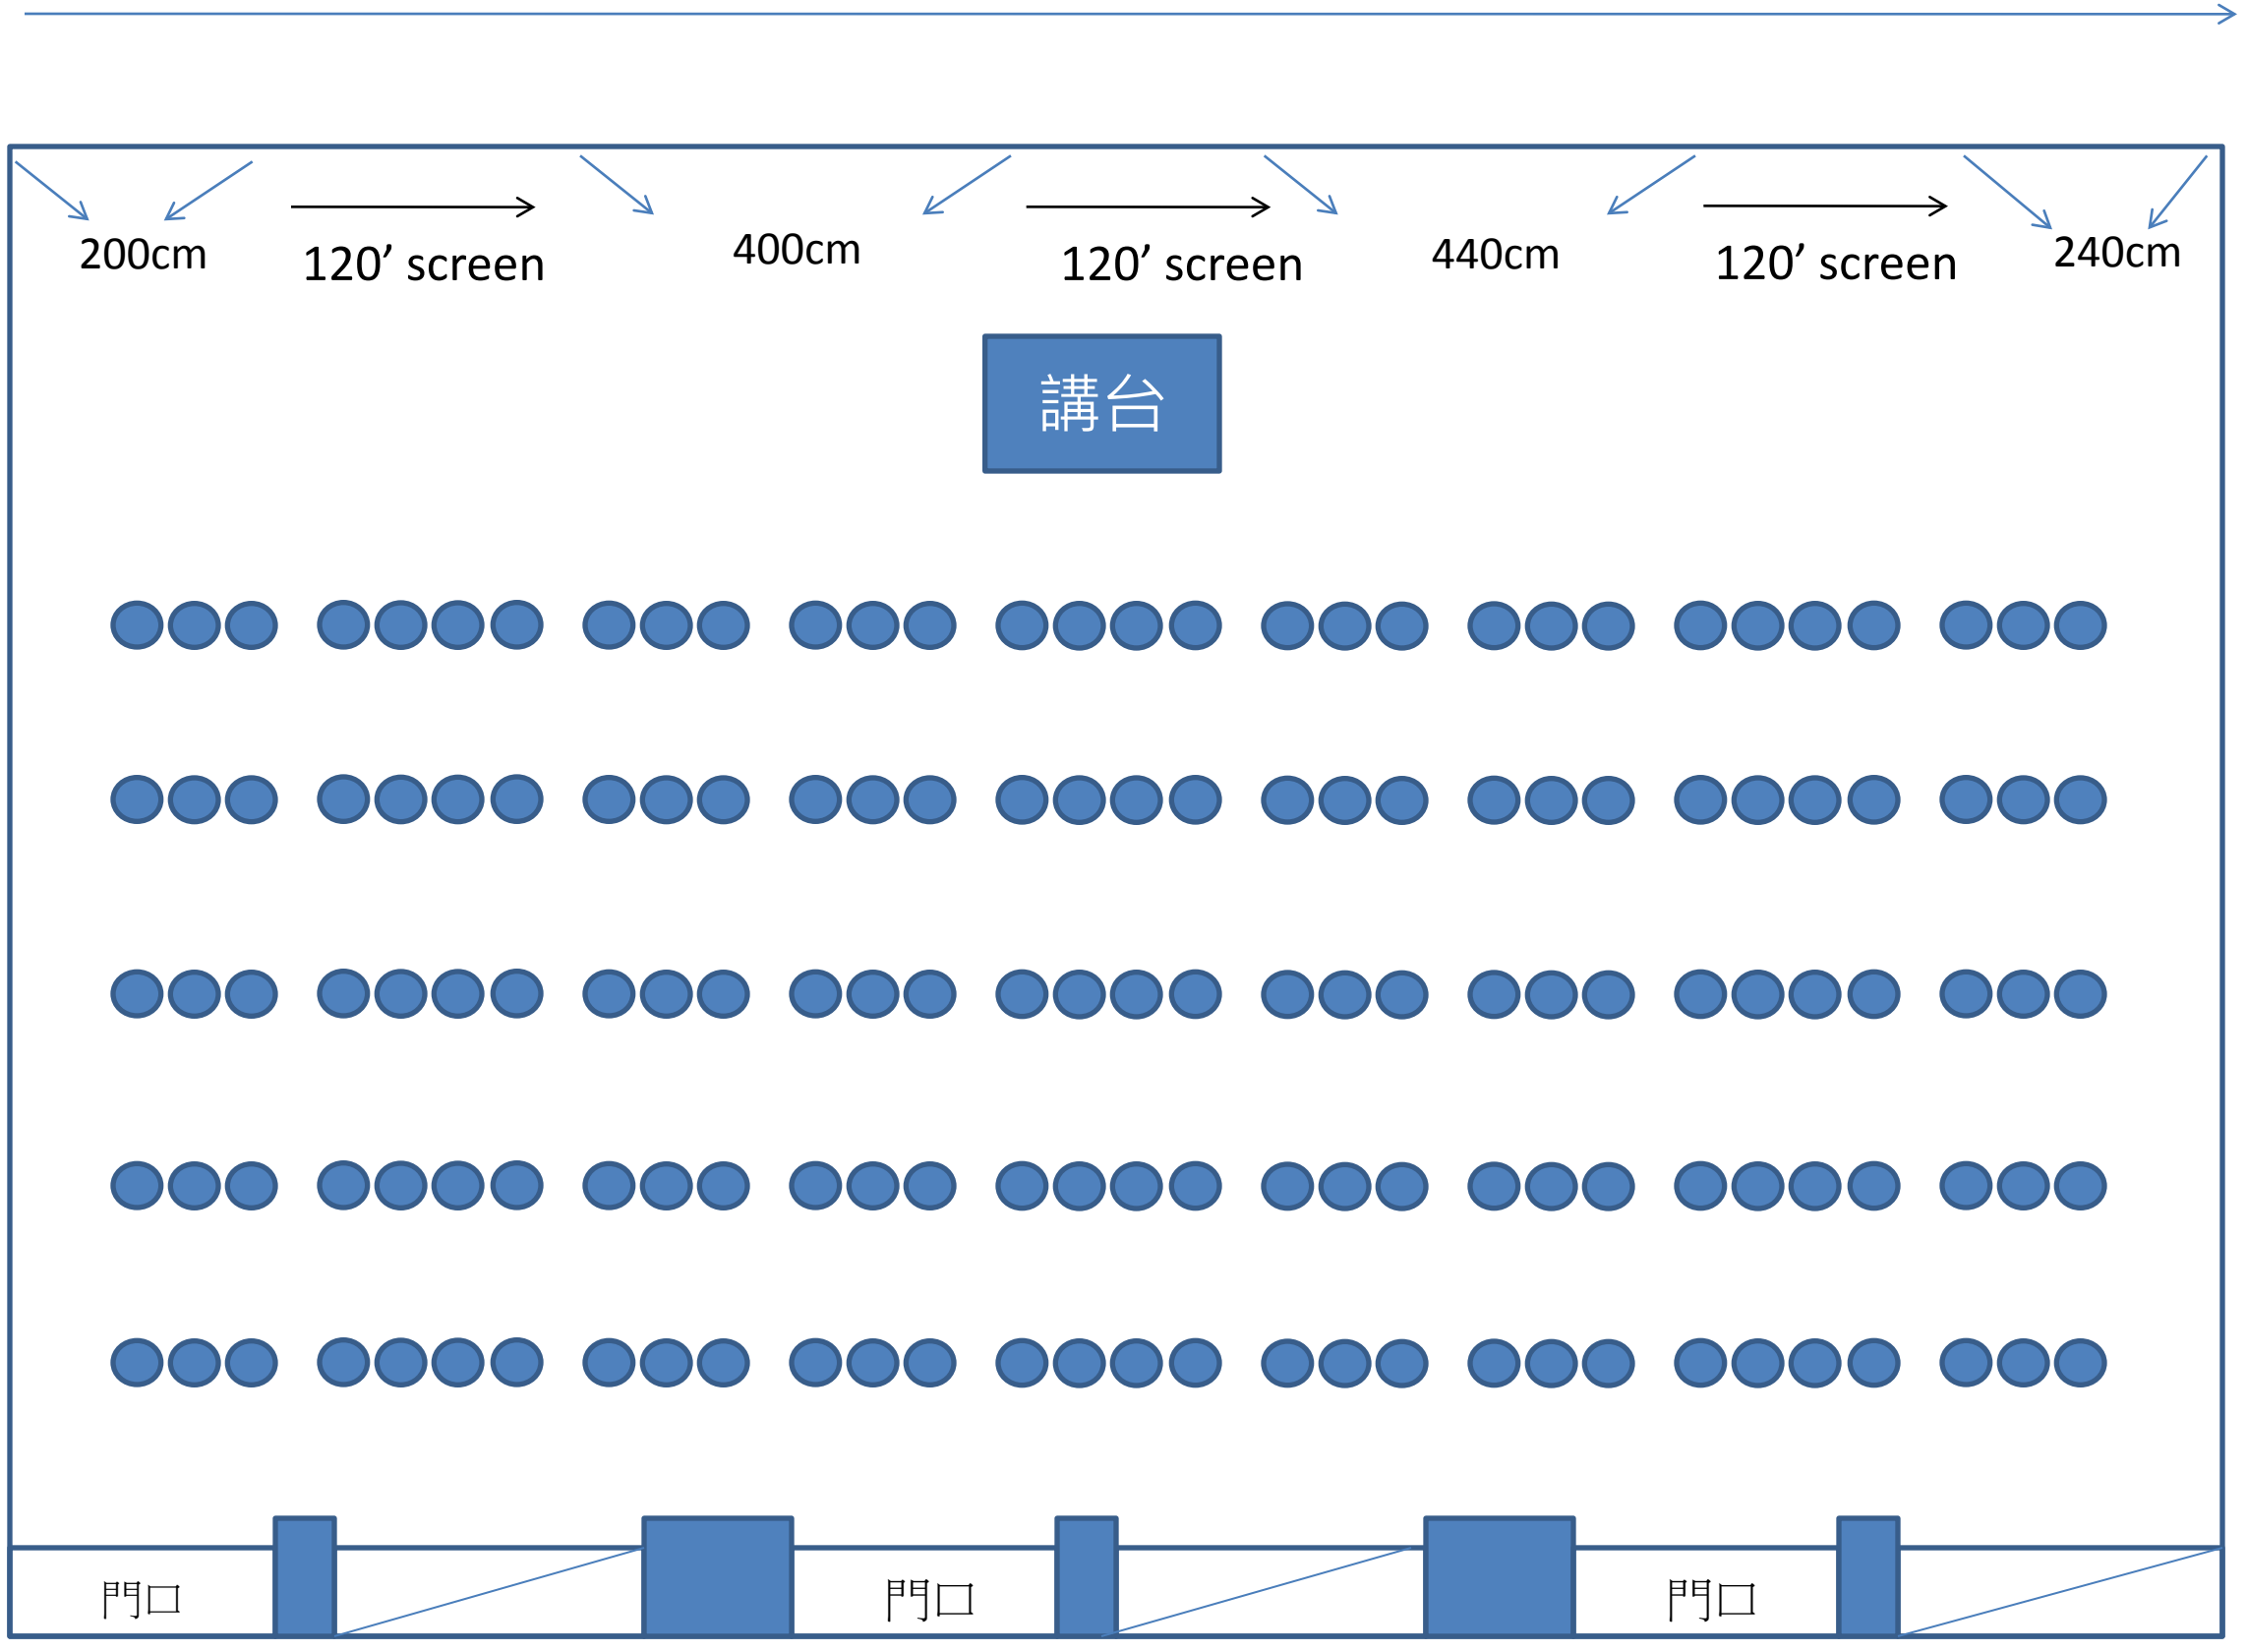

2135cm

6F A+B+C會議室-分組型15組/90人

2135cm

6F A+B+C會議室-教室型108人

2135cm

6F A+B+C會議室-劇場型150人