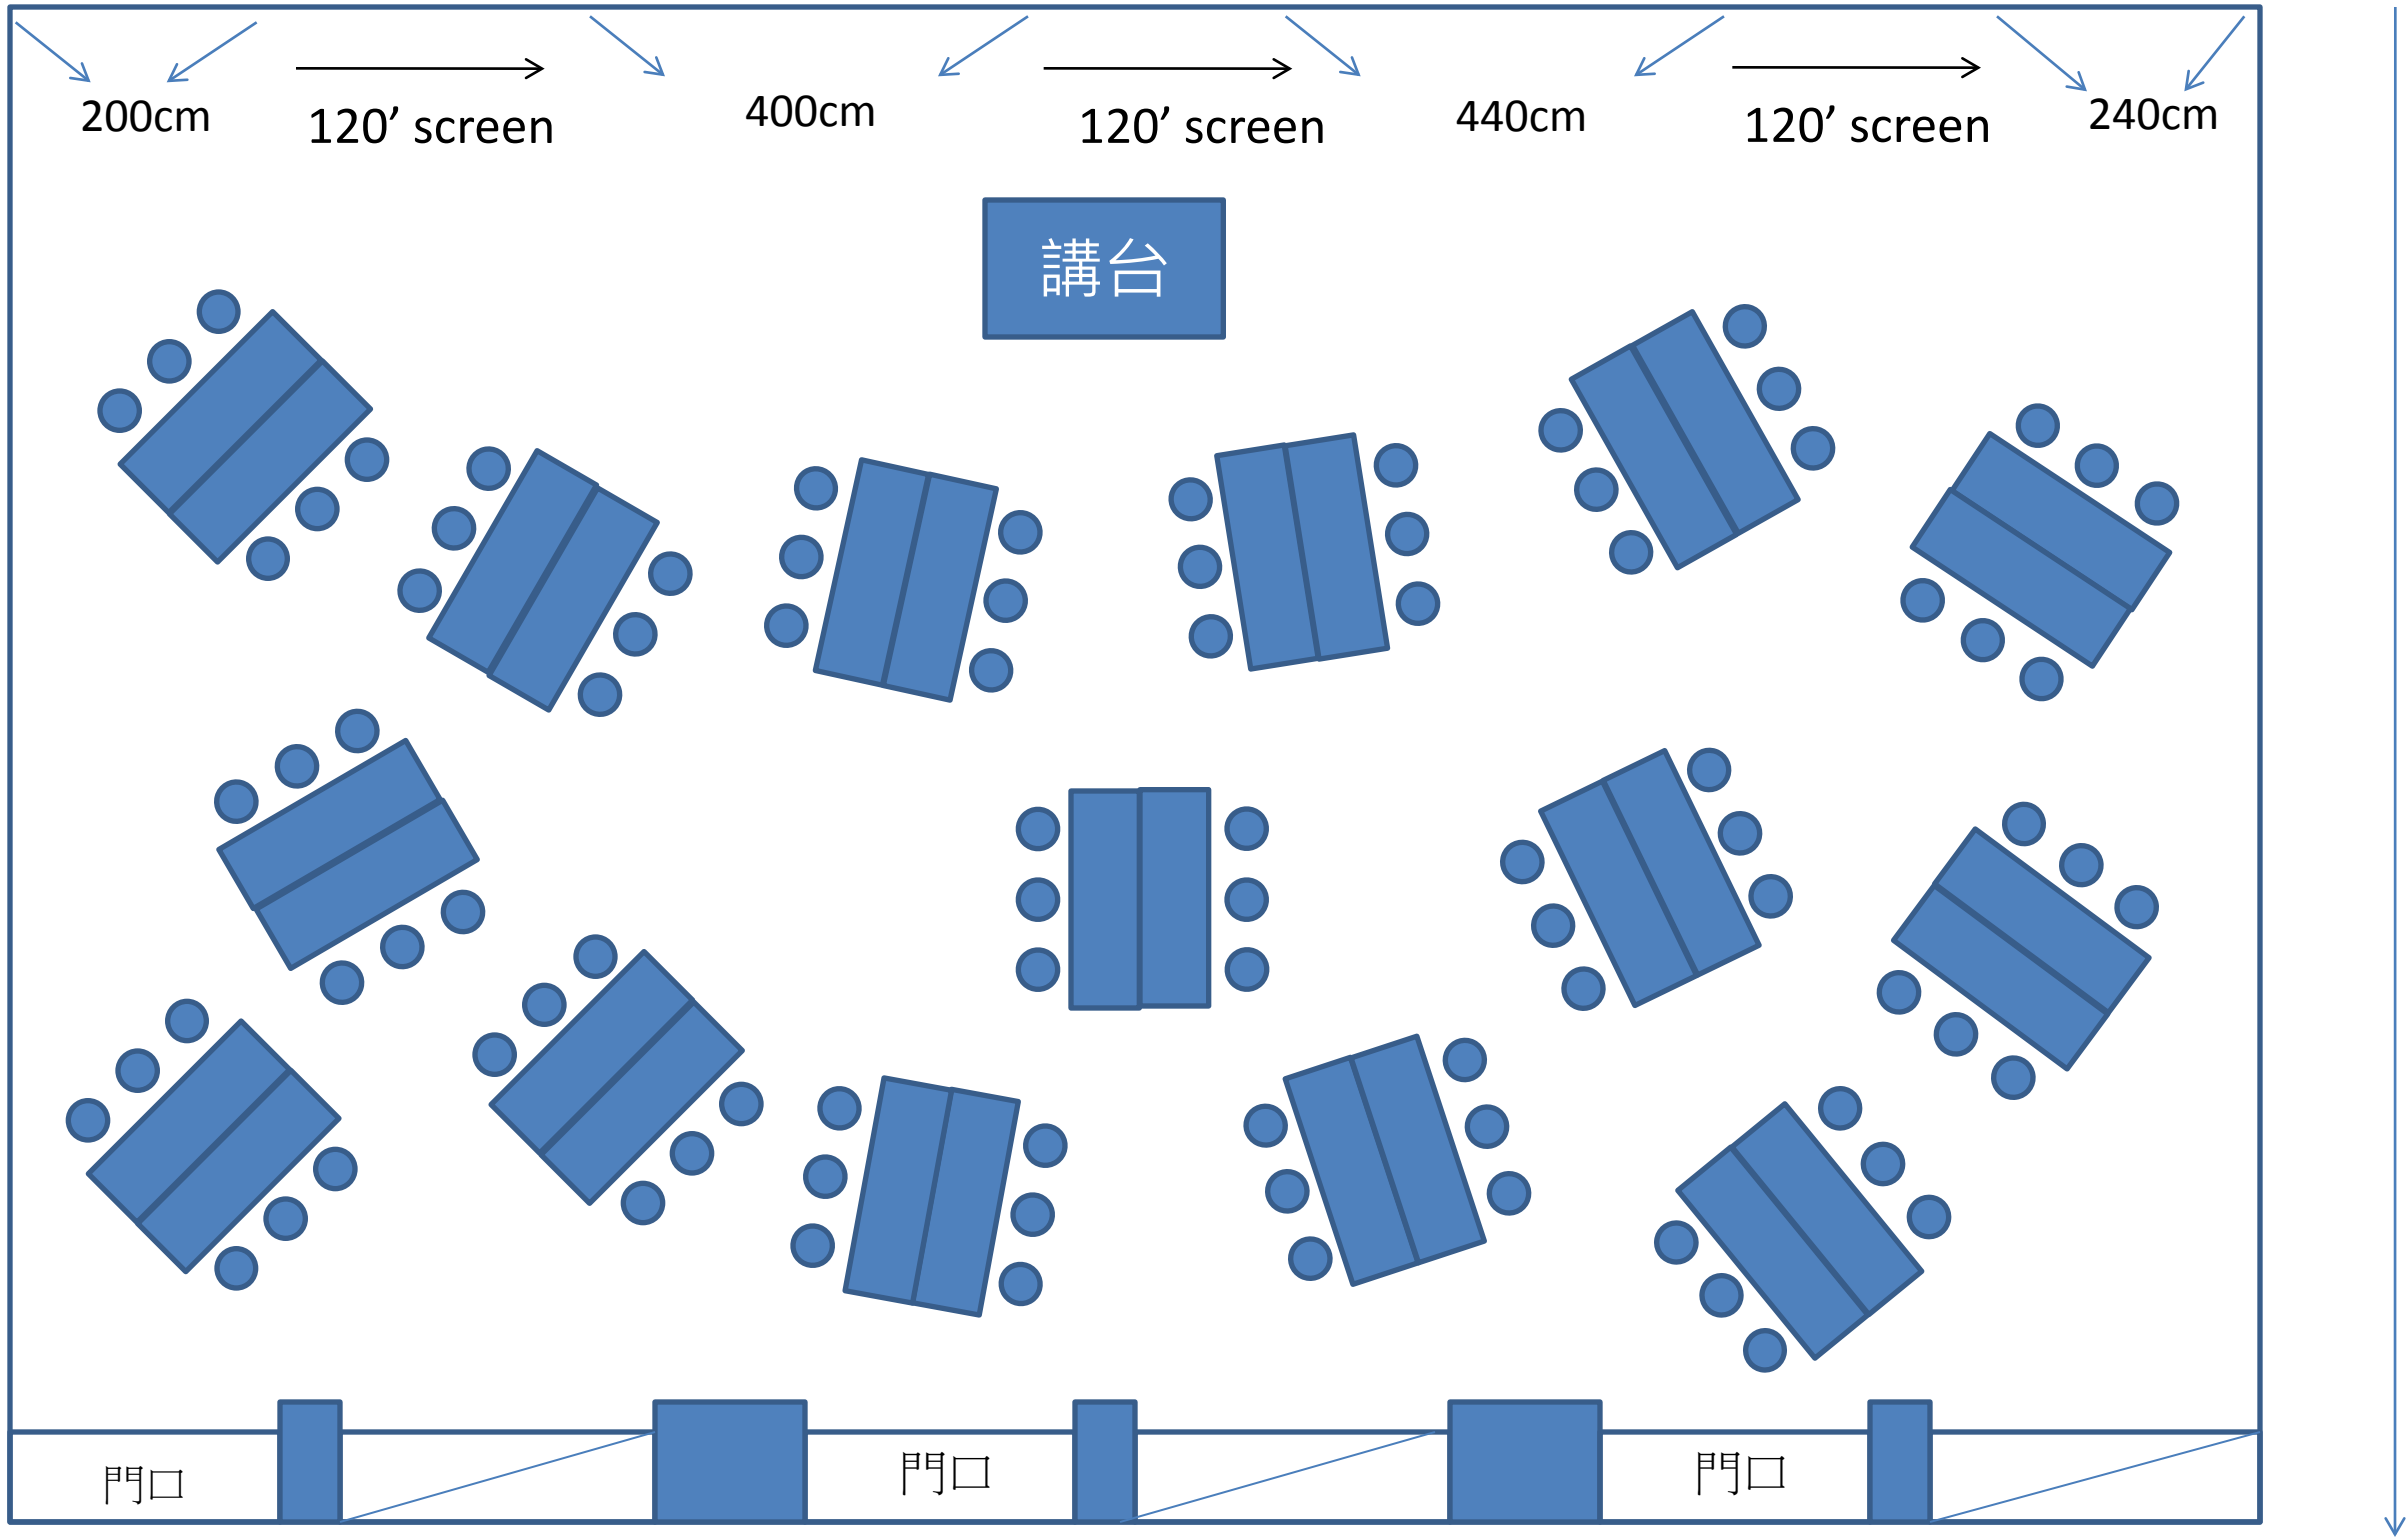

2135cm

6F A+B+C會議室-分組型15組/90人

2135cm

6F A+B+C會議室-教室型108人

2135cm

6F A+B+C會議室-劇場型150人