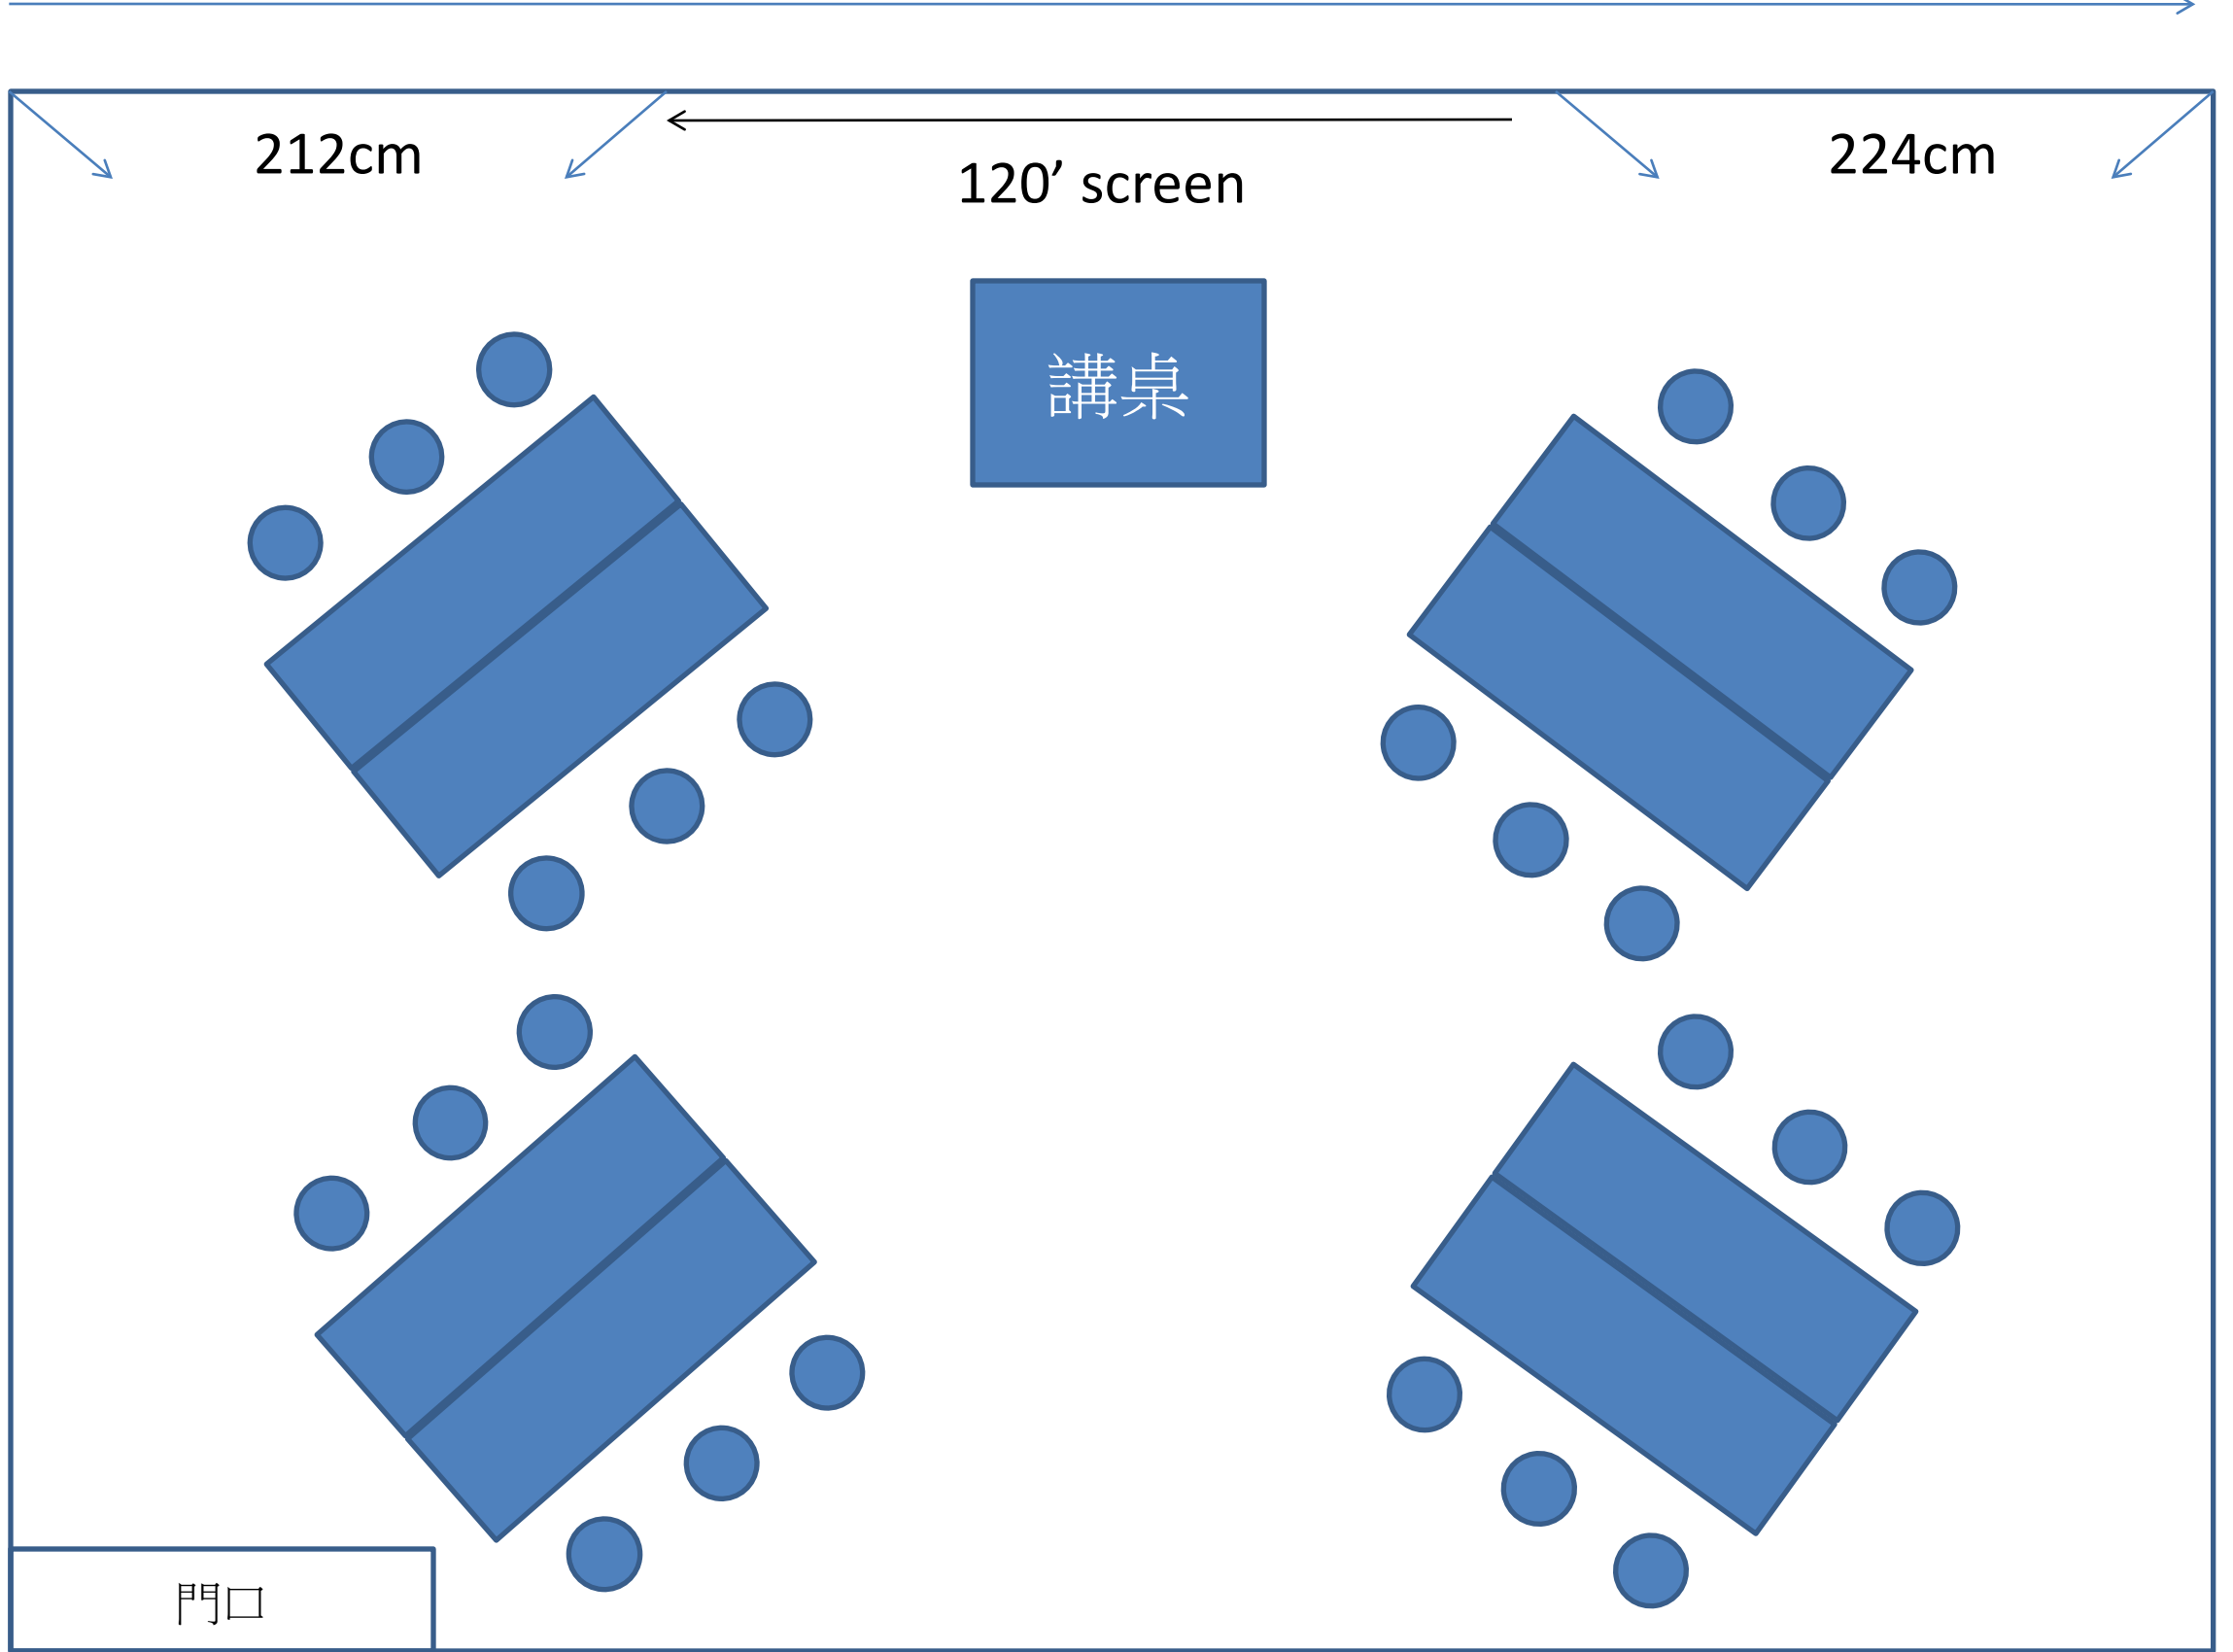

673cm

212cm

120' screen

224cm

575cm

講桌

門口

2F 208會議室-分組型 4組/24人 平面地板

673cm

212cm

120' screen

224cm

講桌

門口

575cm

2F 208會議室-教室型30人 平面地板