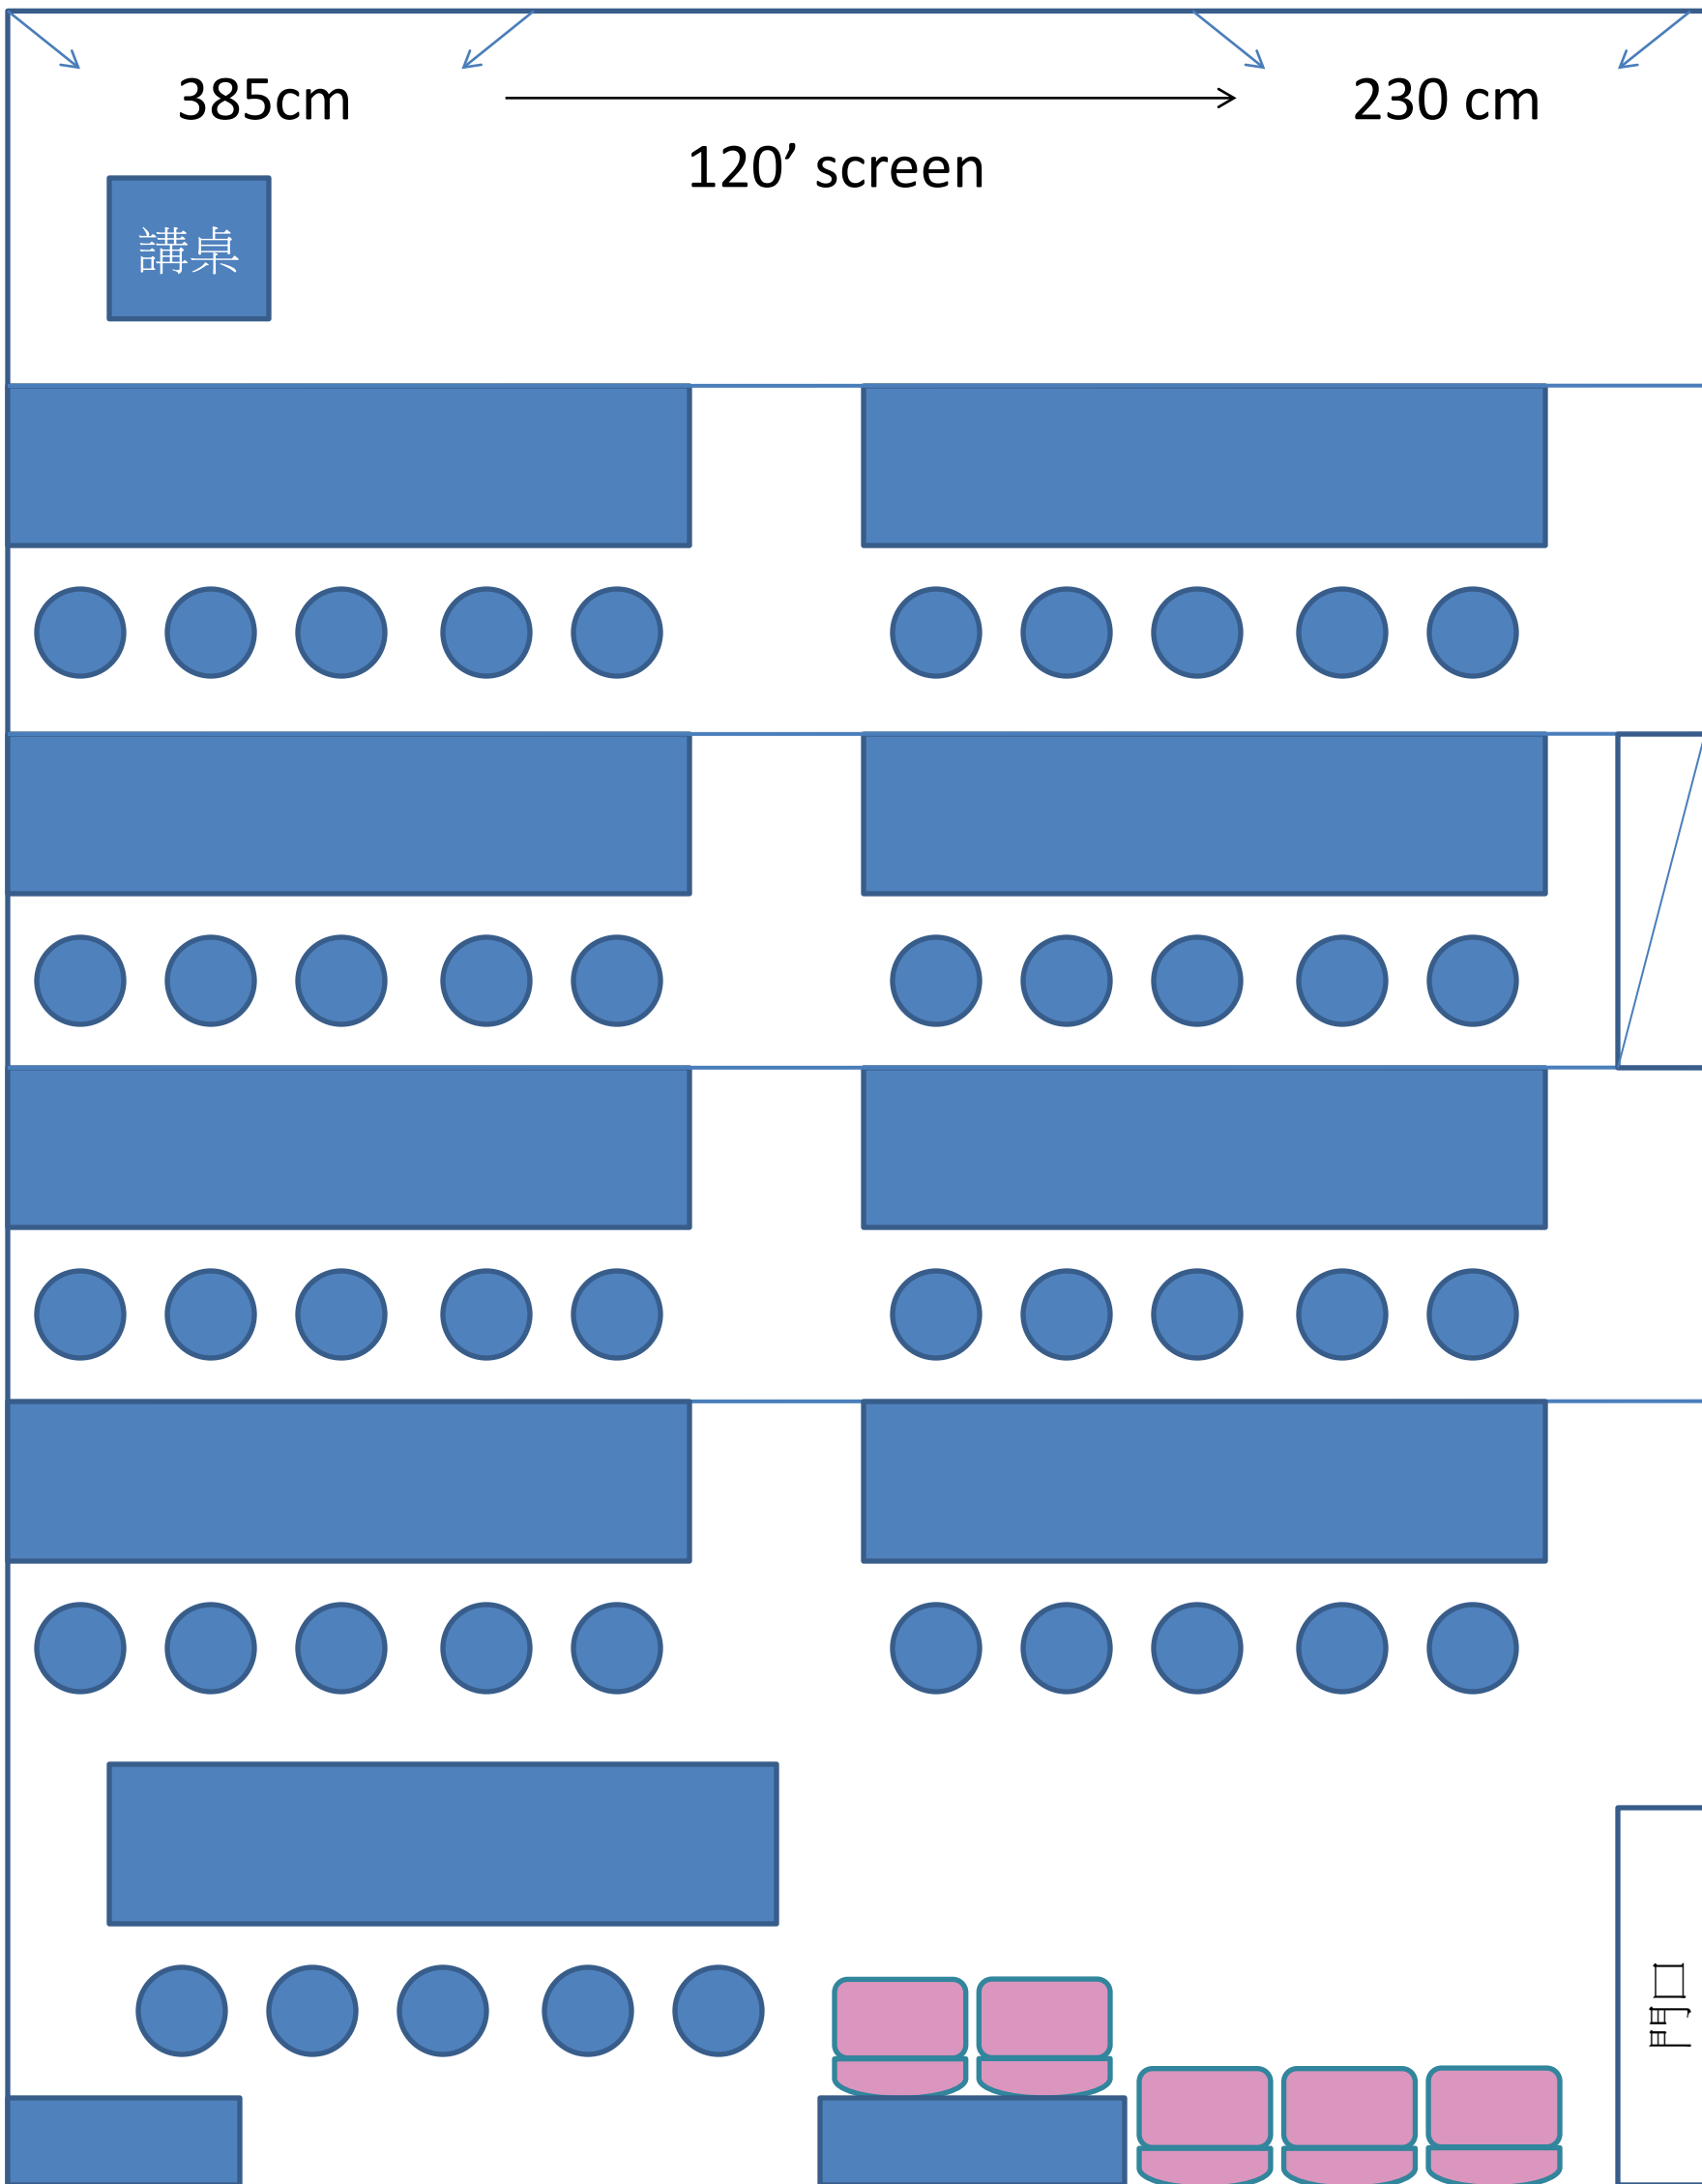

787cm

385cm

230 cm

120' screen

講桌

852cm

門口

2F 206會議室-階梯型 (固定桌板 活動椅)45人+5 (視聽椅 粉色)