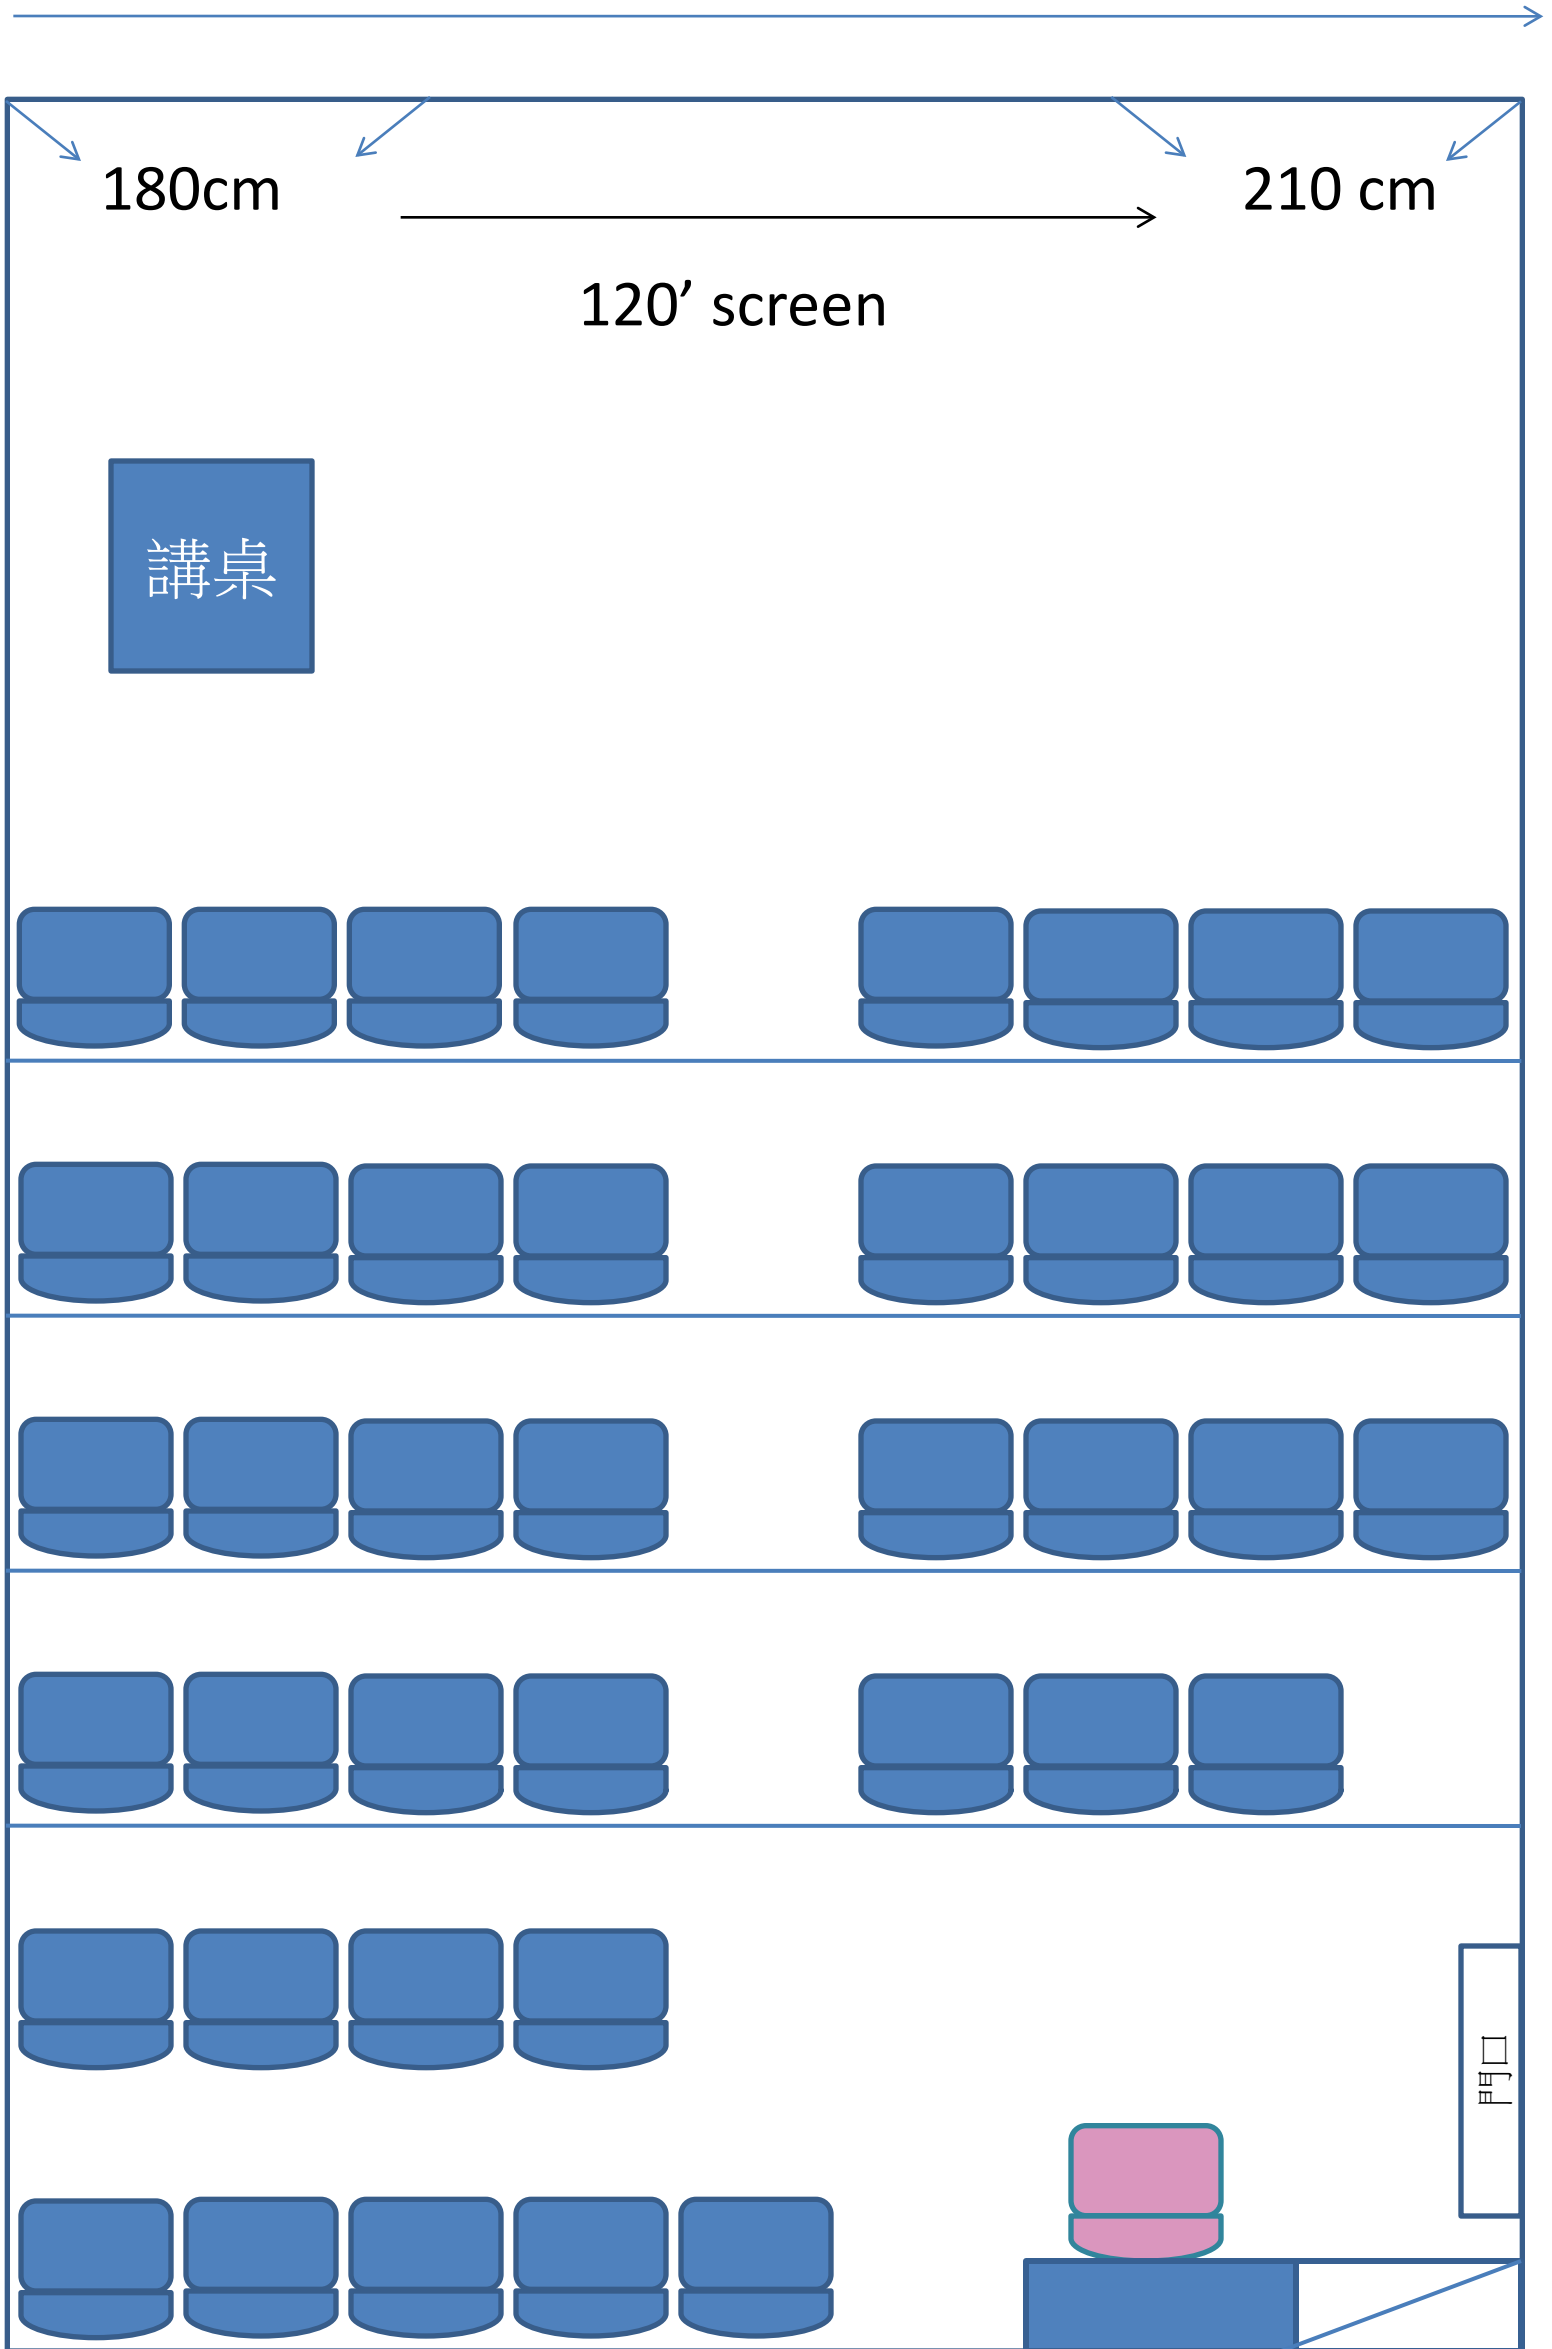

627cm

790cm

2F 202會議室-階梯型視聽椅(活動桌板)40人+1 (隨課椅粉色)