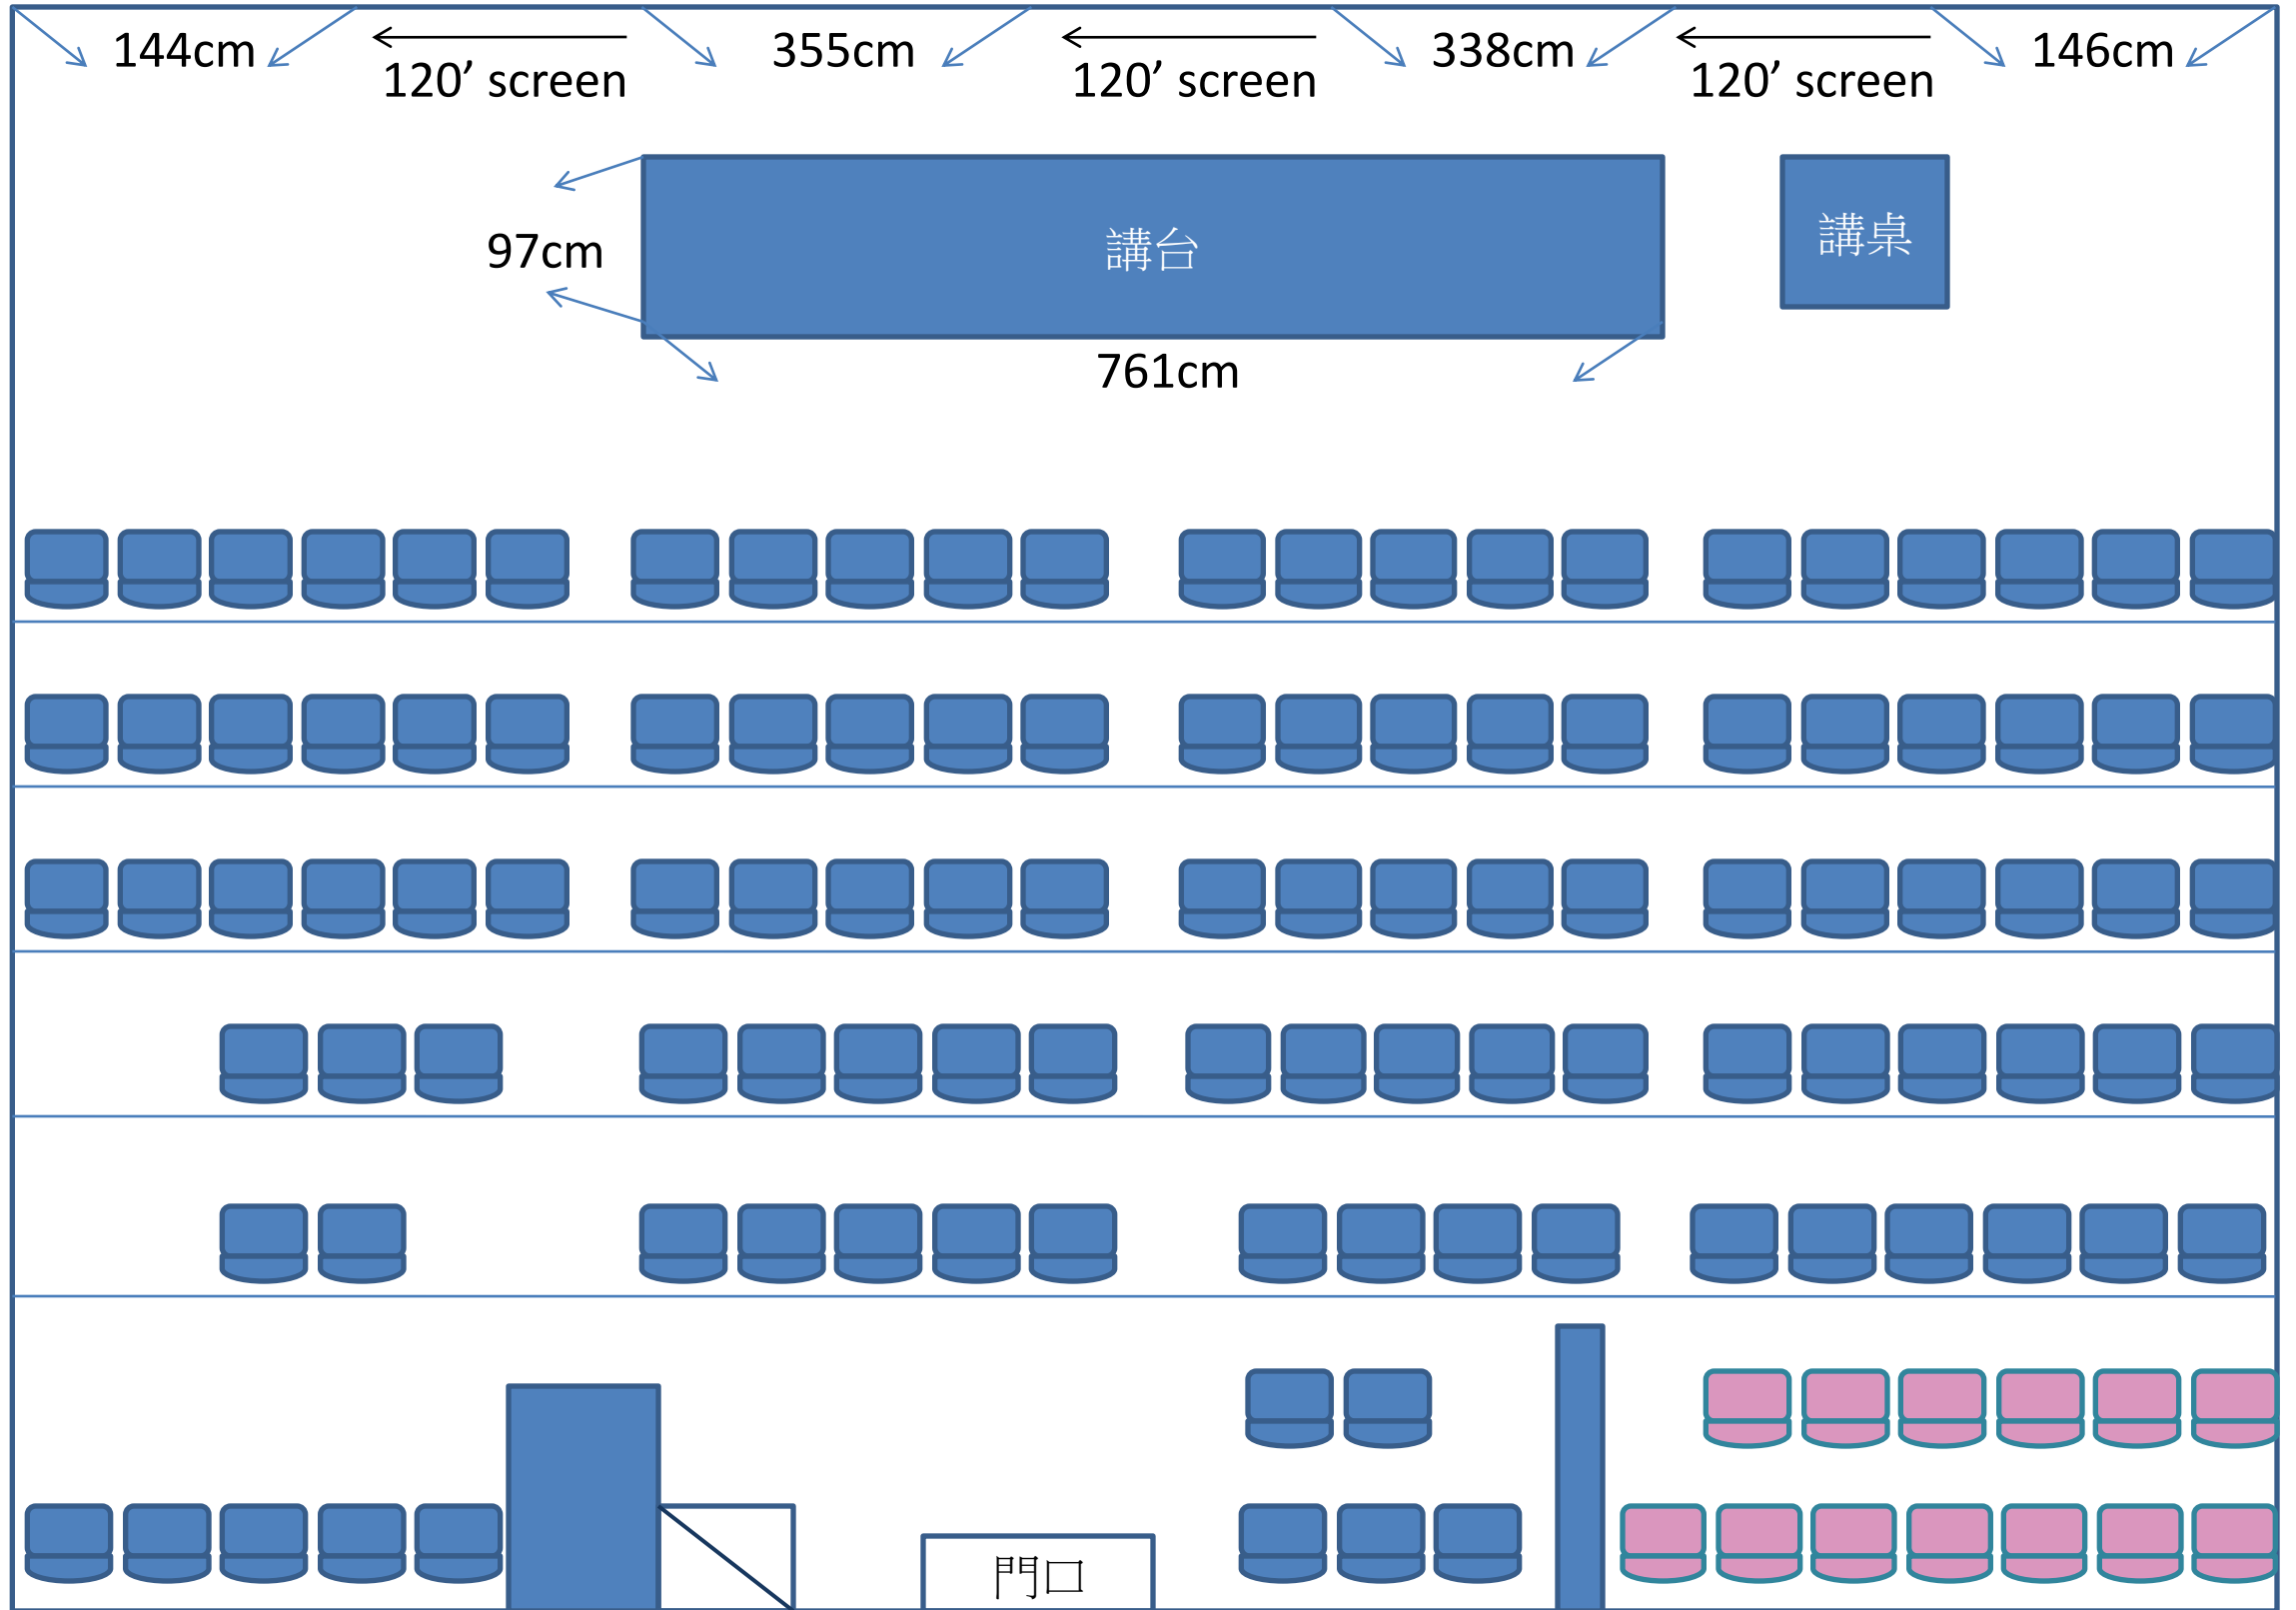

1700cm

849cm

2F 201會議室-階梯型視聽椅(活動桌板)112人+13張無桌板(粉色)