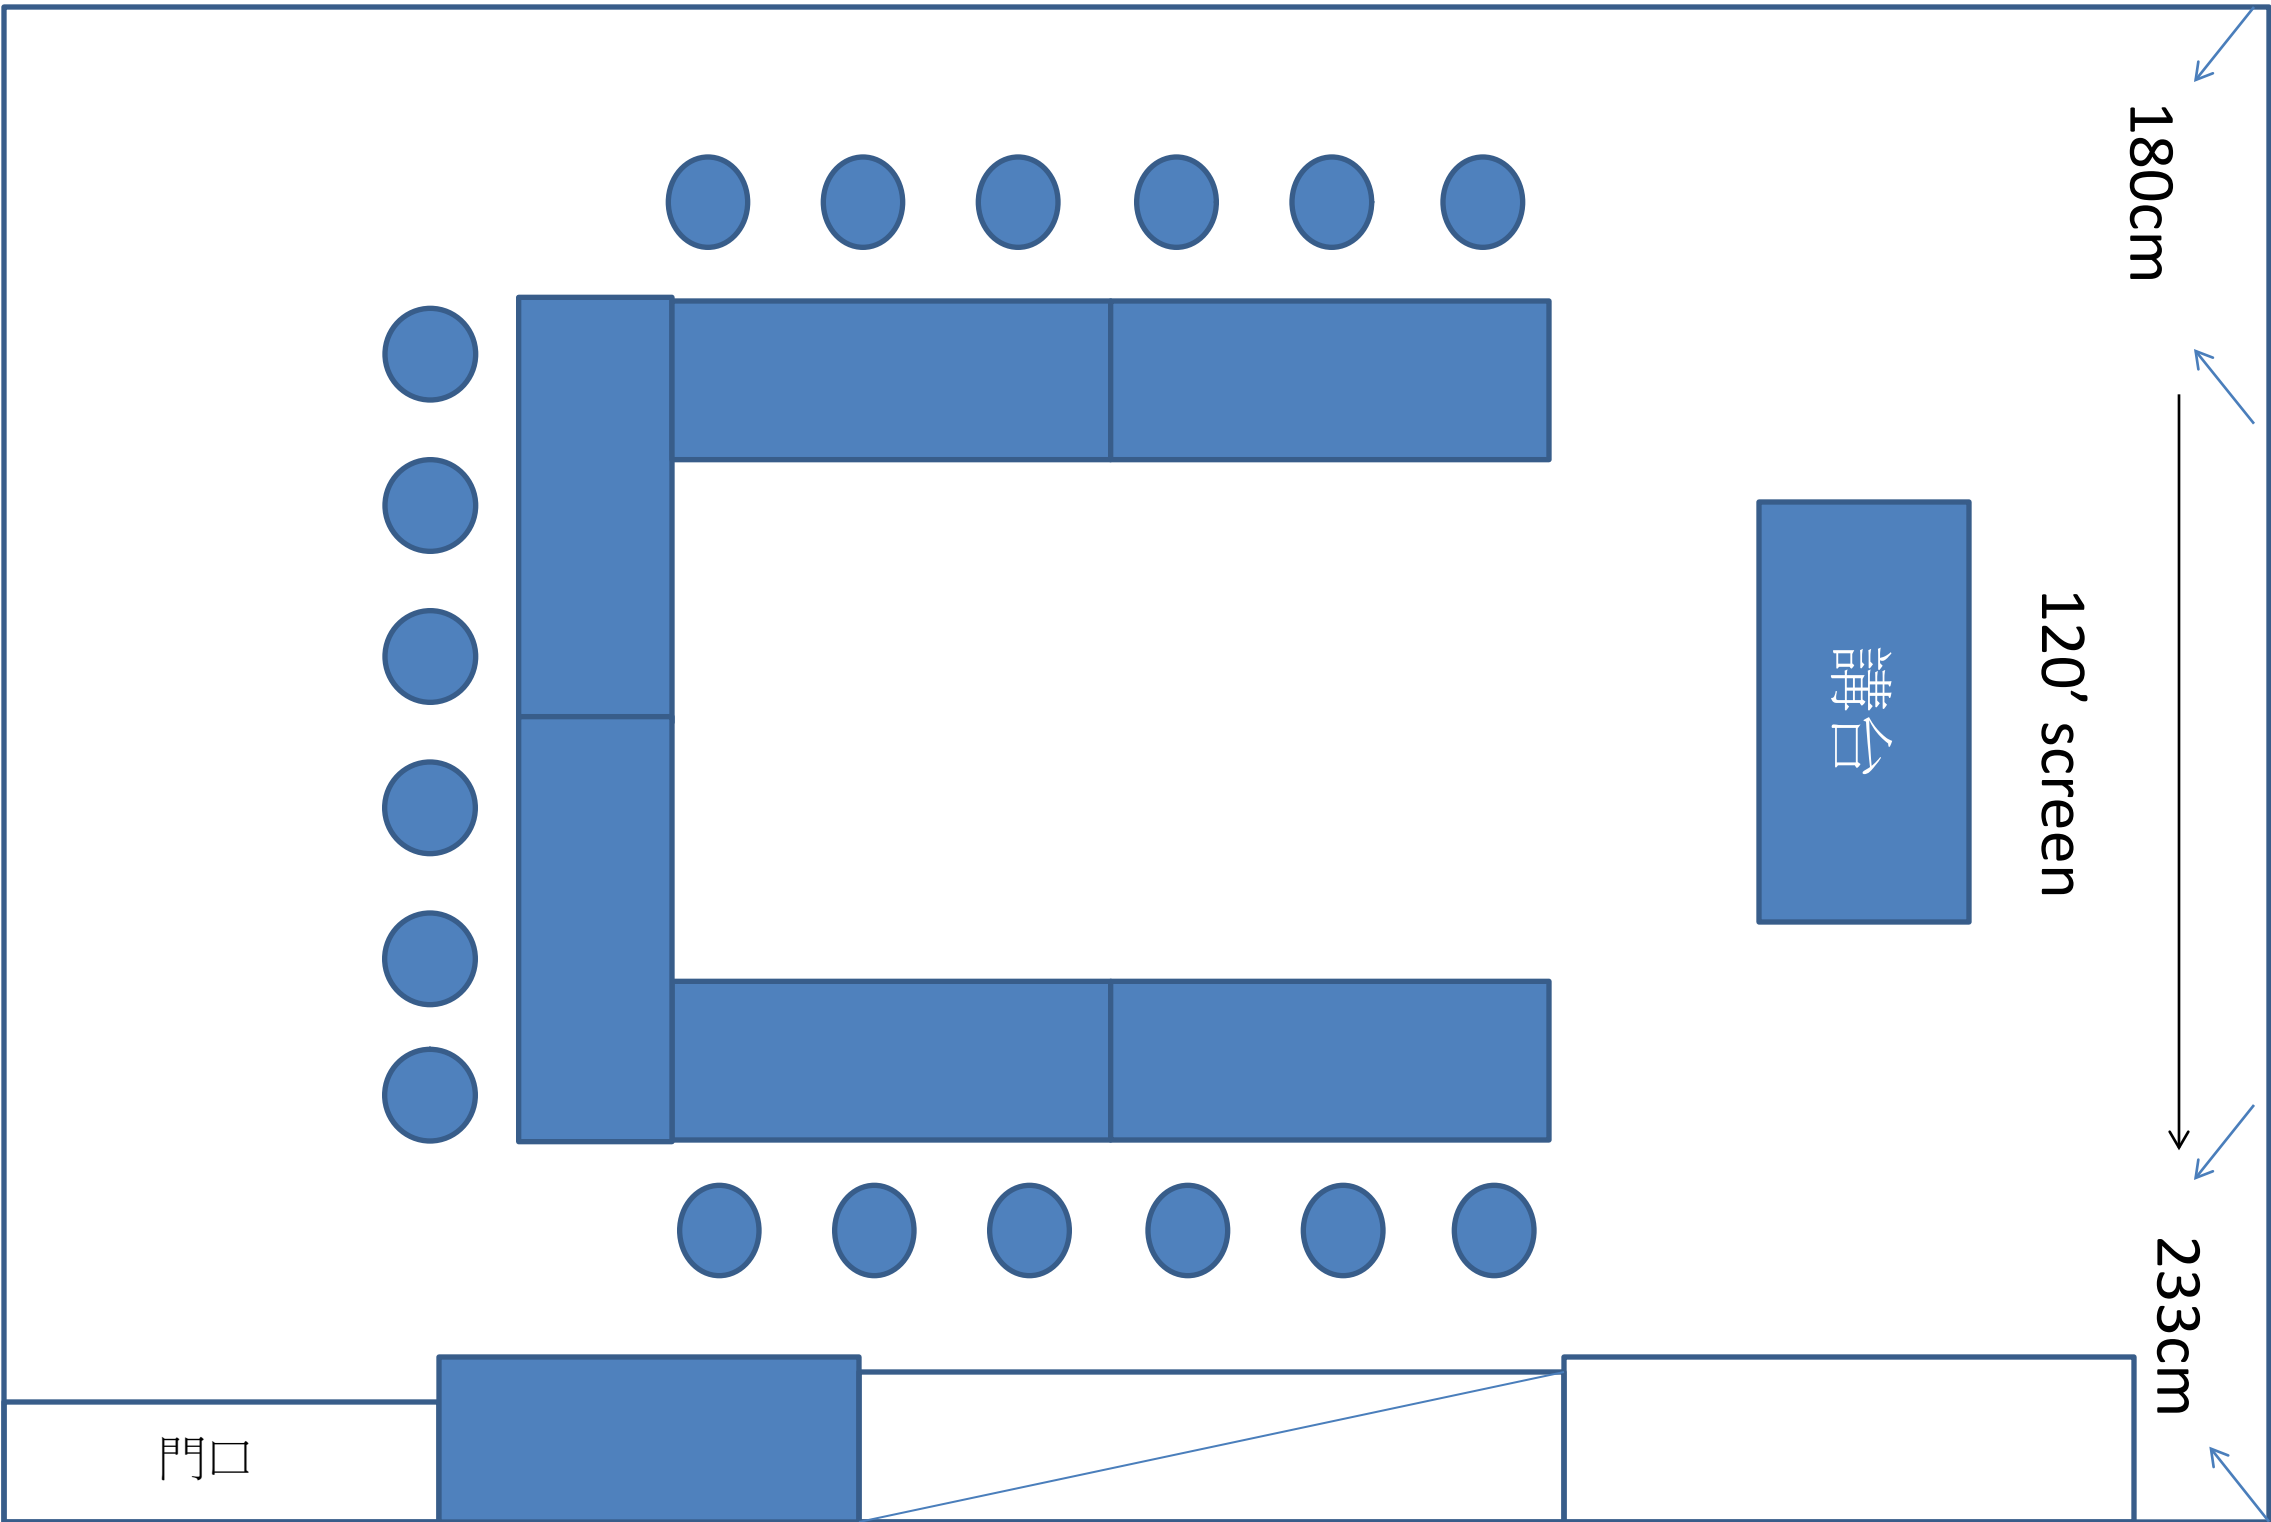

703cm

180cm

233cm

120' screen

講台

門口

743cm

15F HH會議室-分組型4組/24人

703cm

180cm

120' screen

233cm

743cm

講台

門口

15F HH會議室-馬蹄型18人

703cm

180cm

120' screen

233cm

講台

門口

743cm

15F HH會議室-教室型36人

703cm

180cm

233cm

120' screen

講台

743cm

門口

15F HH會議室-劇場型40人