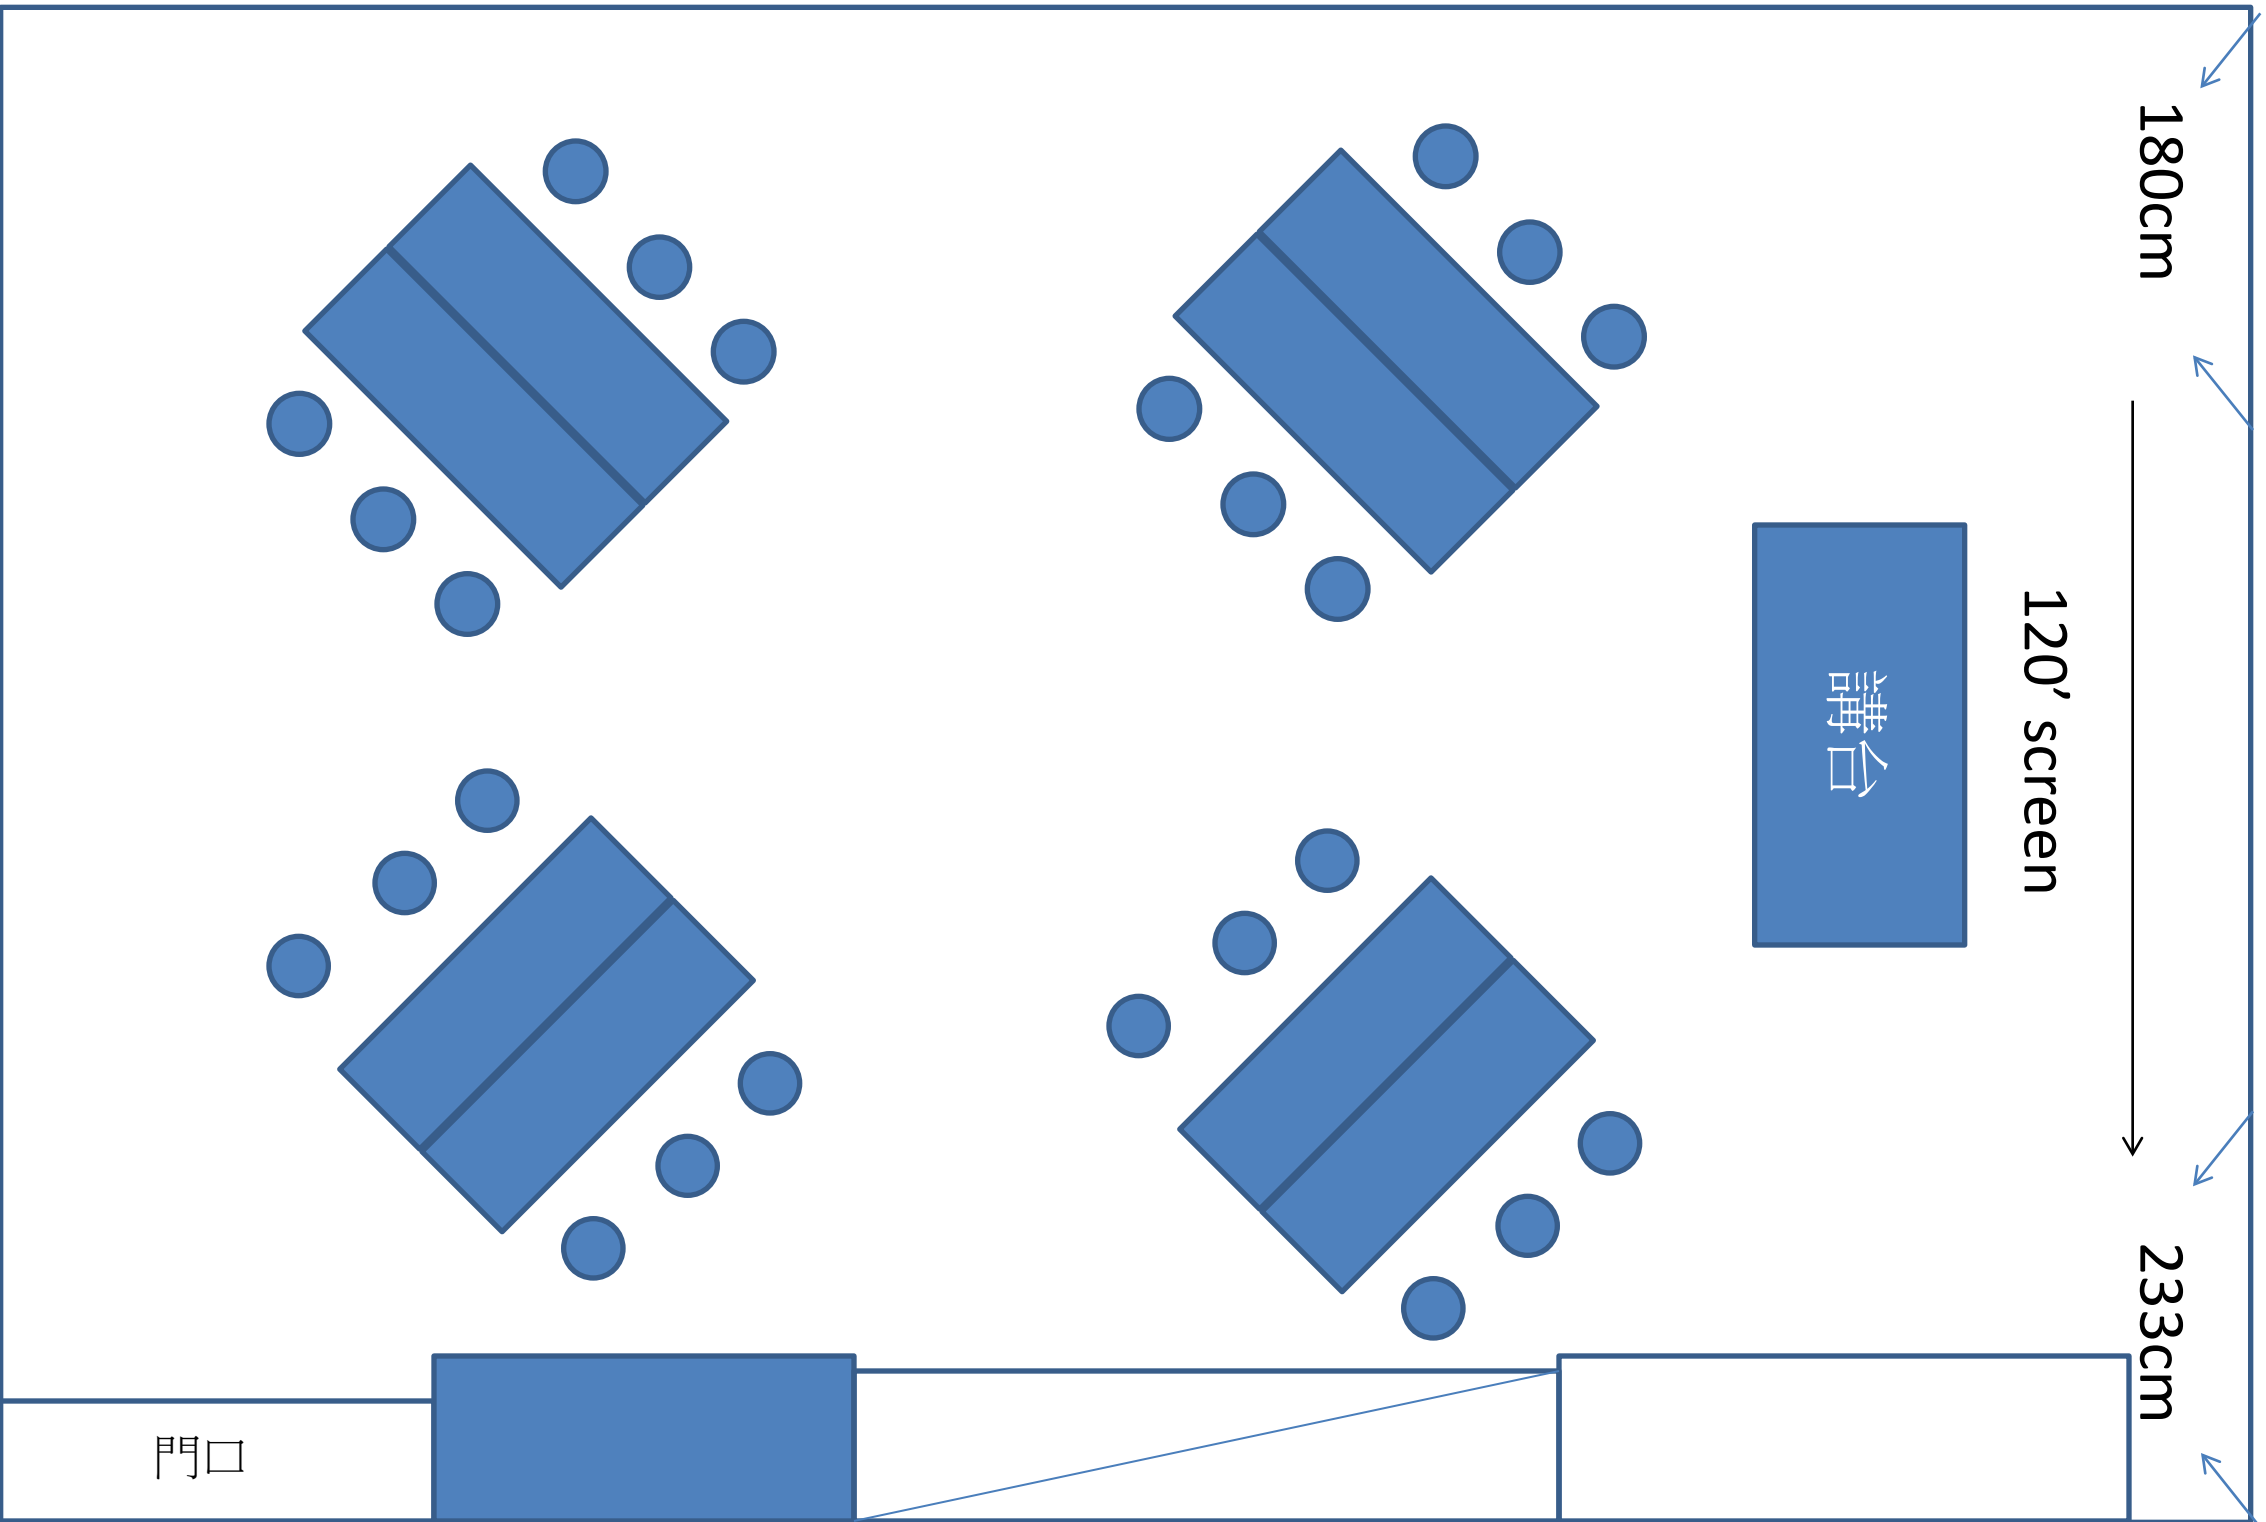

703cm

180cm

233cm

120' screen

講台

門口

743cm

15F HH會議室-分組型4組/24人

703cm

180cm

120' screen

233cm

743cm

講台

門口

15F HH會議室-馬蹄型18人

703cm

180cm

120' screen

233cm

講台

門口

743cm

15F HH會議室-教室型36人

703cm

180cm

233cm

120' screen

講台

743cm

門口

15F HH會議室-劇場型40人