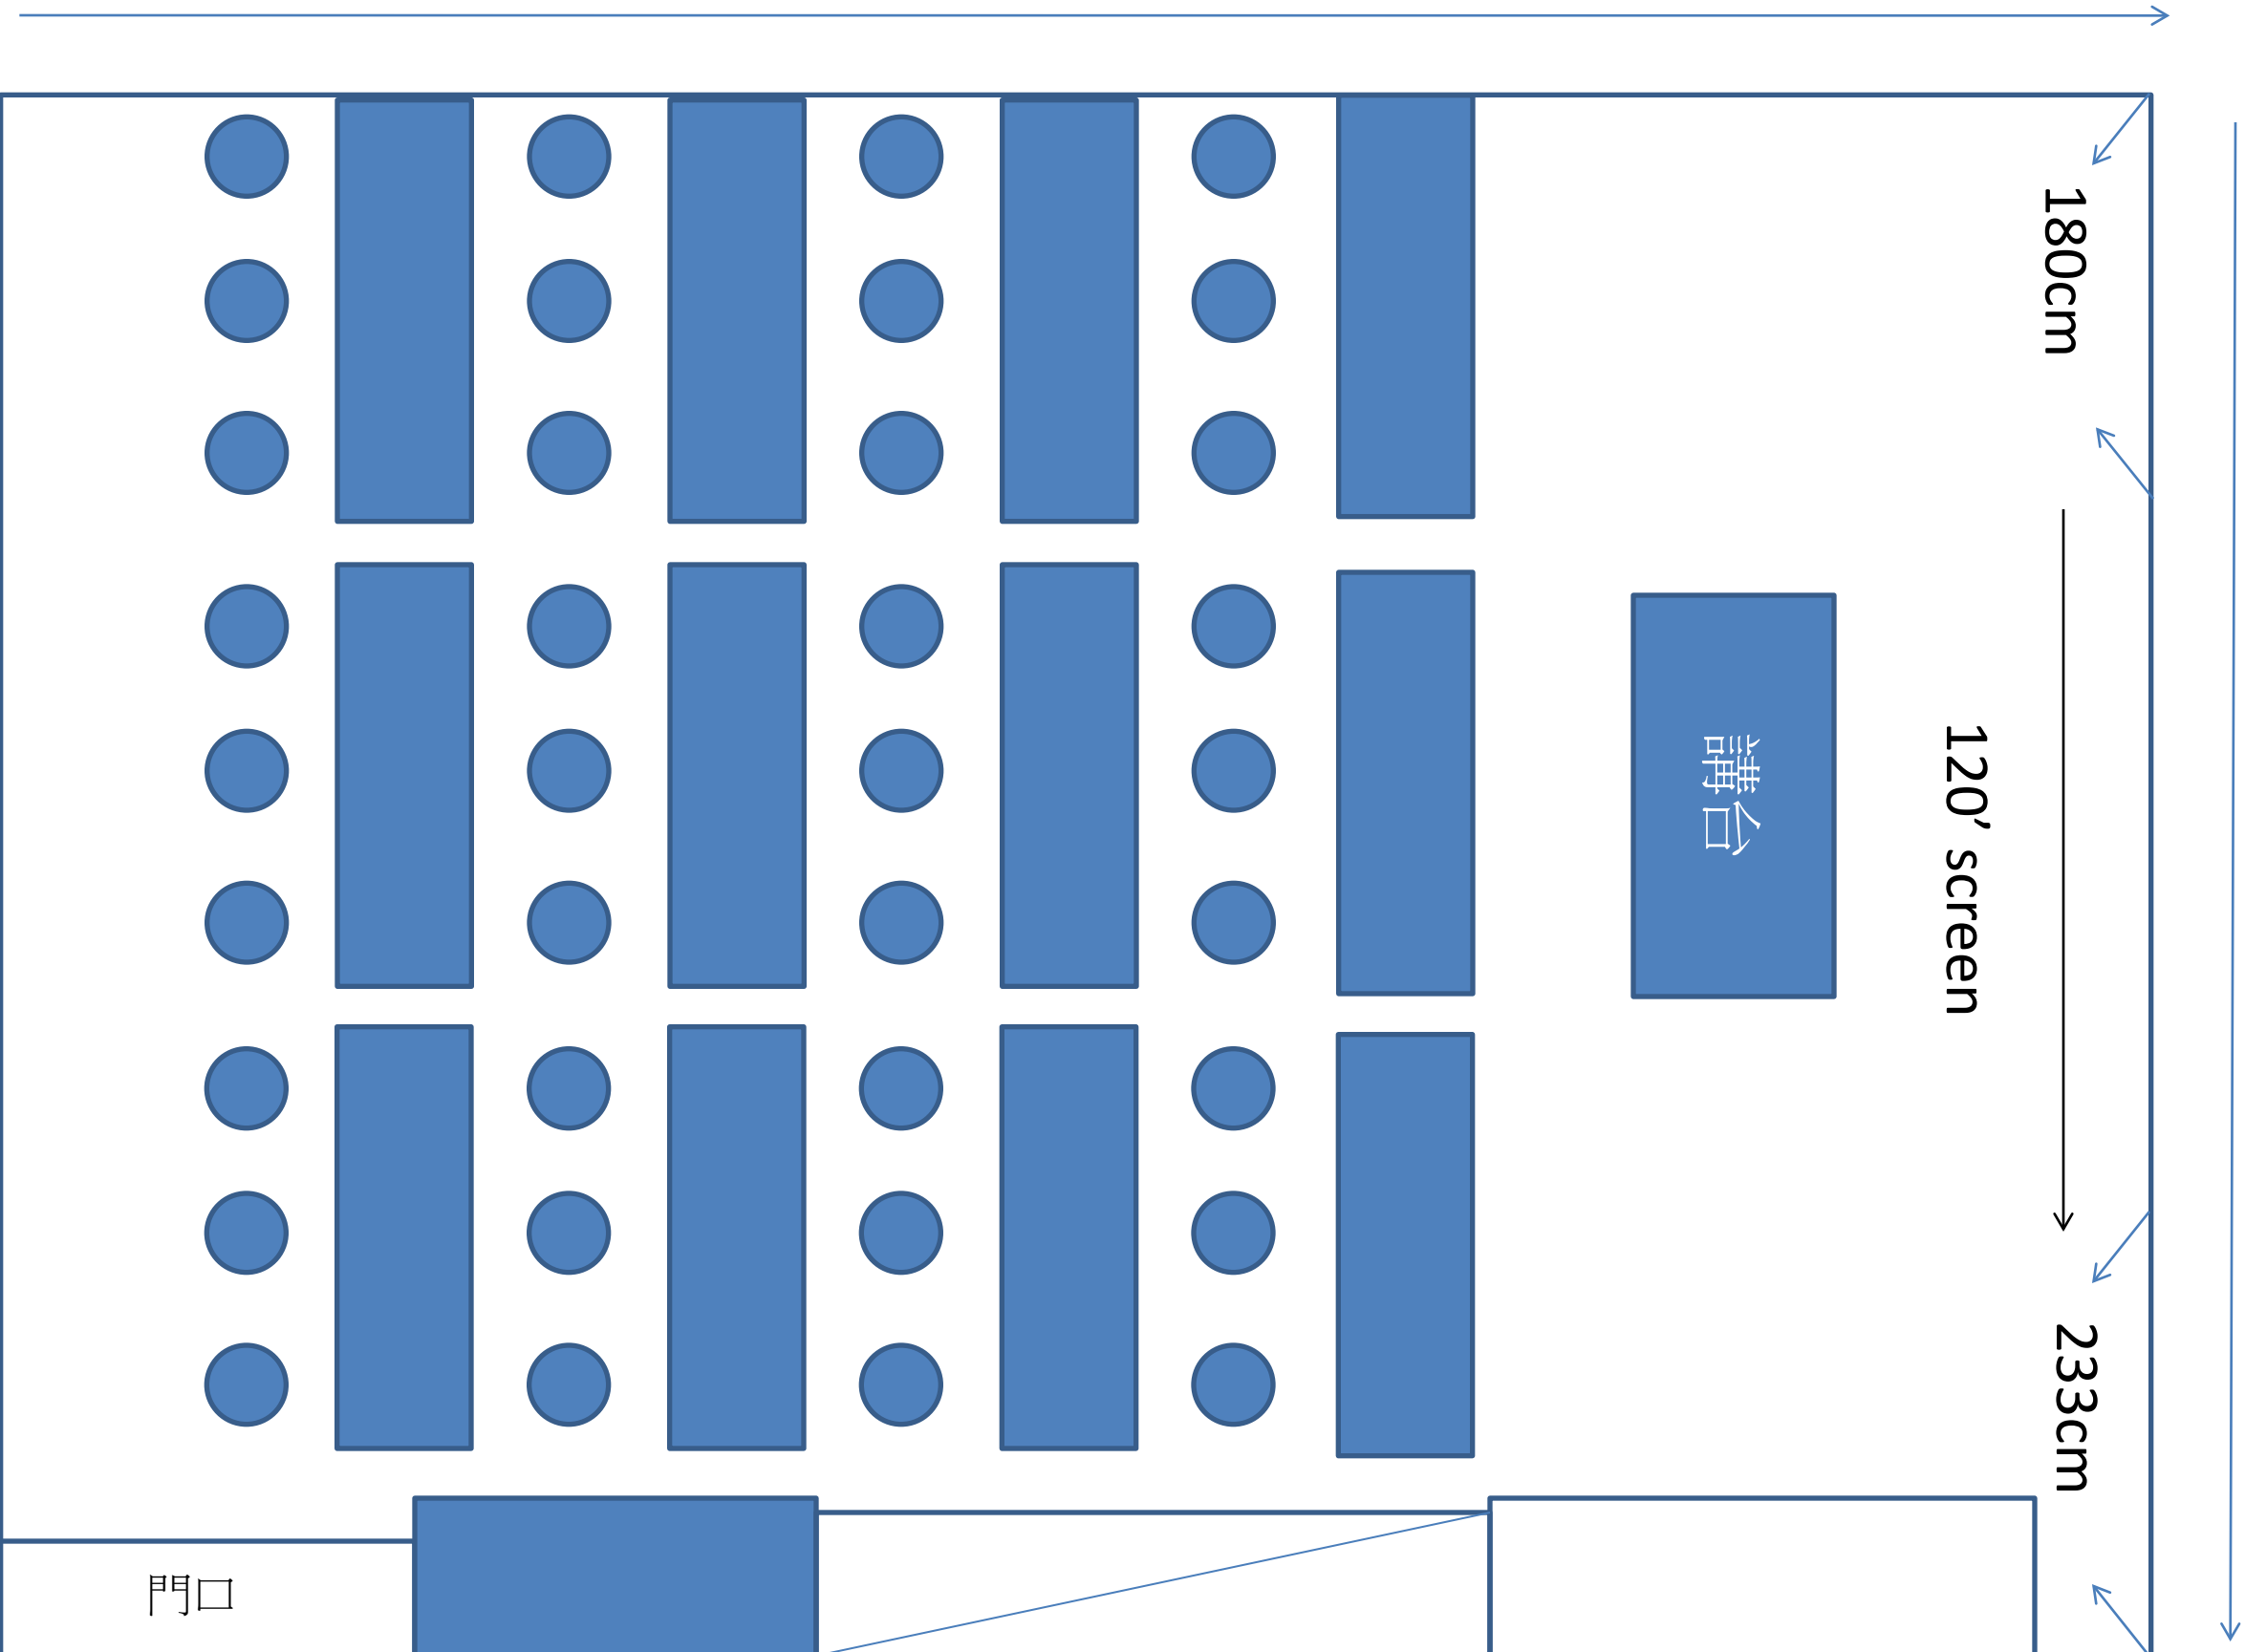

703cm

180cm

233cm

120' screen

講台

門口

743cm

15F HH會議室-分組型4組/24人

703cm

180cm

120' screen

233cm

743cm

講台

門口

15F HH會議室-馬蹄型18人

703cm

180cm

120' screen

233cm

講台

門口

743cm

15F HH會議室-教室型36人

703cm

180cm

233cm

120' screen

講台

743cm

門口

15F HH會議室-劇場型40人