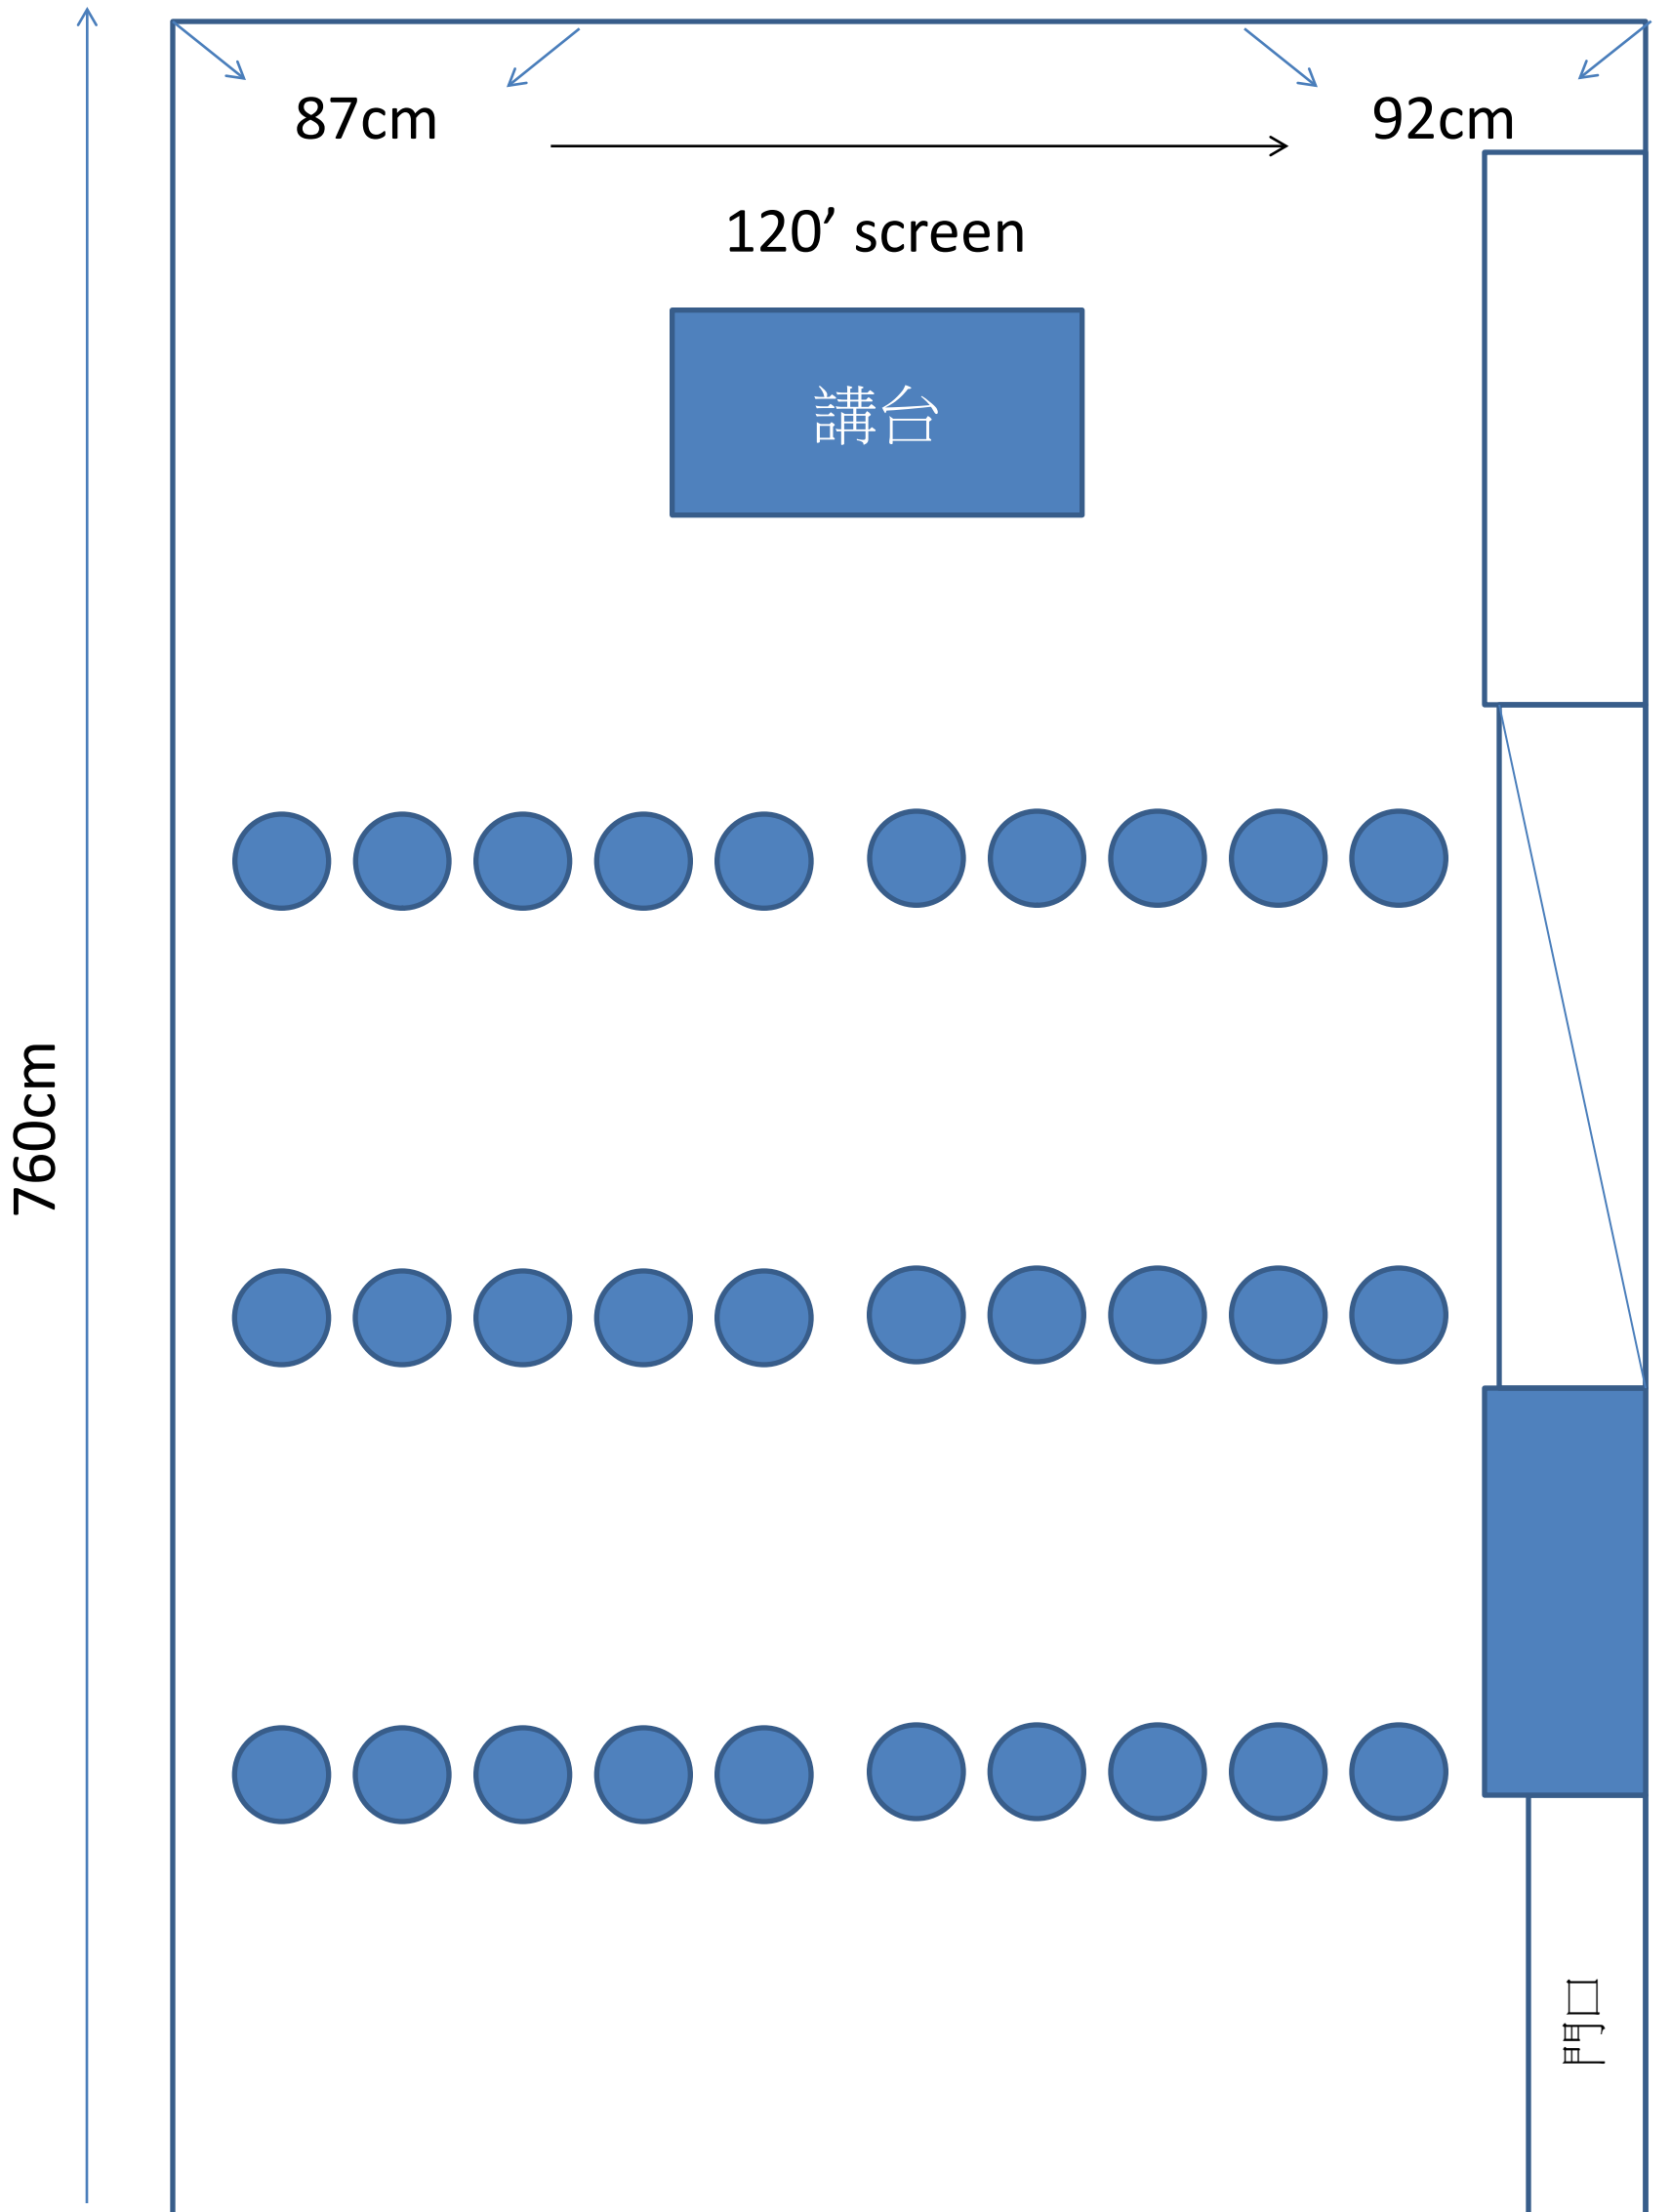

540cm

15F GG會議室-劇場型30人

540cm

15F GG會議室-教室型16人半圓桌

540cm

15F GG會議室-馬蹄型15人

540cm

760cm

87cm

120' screen

講台

92cm

門口

15F GG會議室-分組型3組/18人

540cm

87cm

92cm

120' screen

講台

760cm

門口

15F GG會議室-教室型24人半圓桌

540cm

87cm

92cm

120' screen

講台

760cm

門口

15F GG會議室-馬蹄型15人