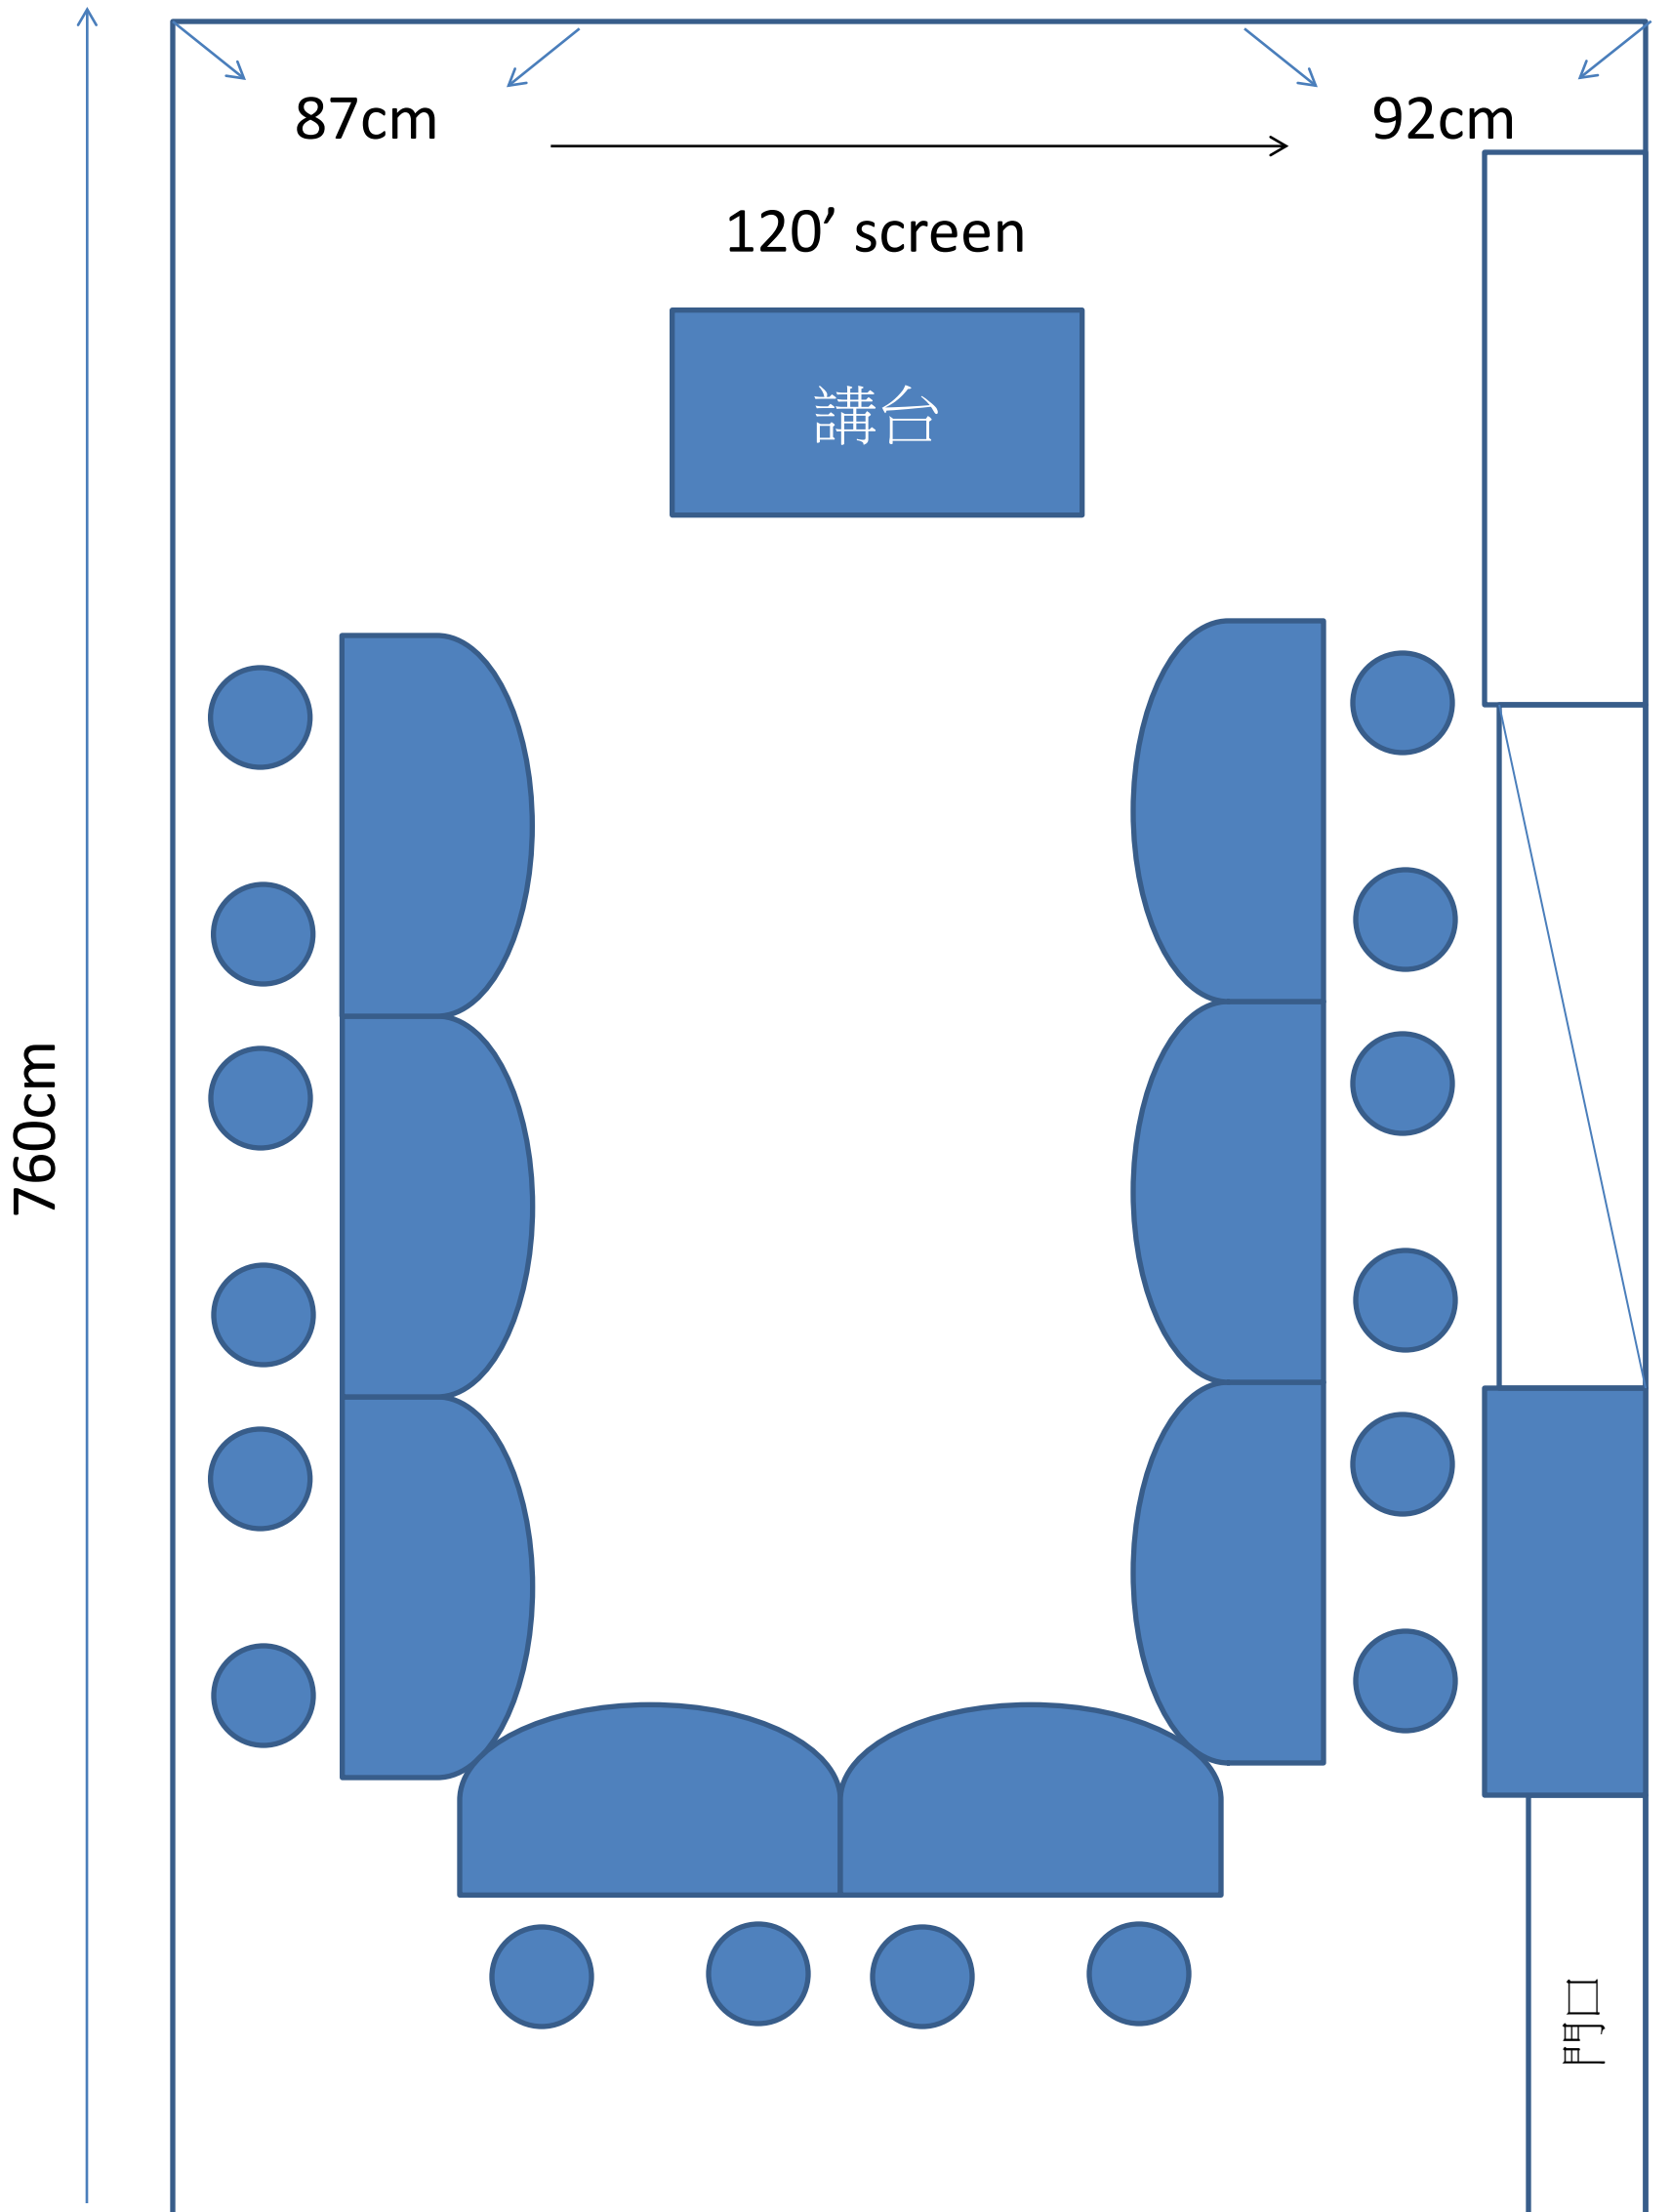

540cm

15F GG會議室-劇場型30人

540cm

15F GG會議室-教室型16人半圓桌

540cm

15F GG會議室-馬蹄型15人

540cm

760cm

87cm

120' screen

講台

92cm

門口

15F GG會議室-分組型3組/18人

540cm

87cm

92cm

120' screen

講台

760cm

門口

15F GG會議室-教室型24人半圓桌

540cm

87cm

92cm

120' screen

講台

760cm

門口

15F GG會議室-馬蹄型15人