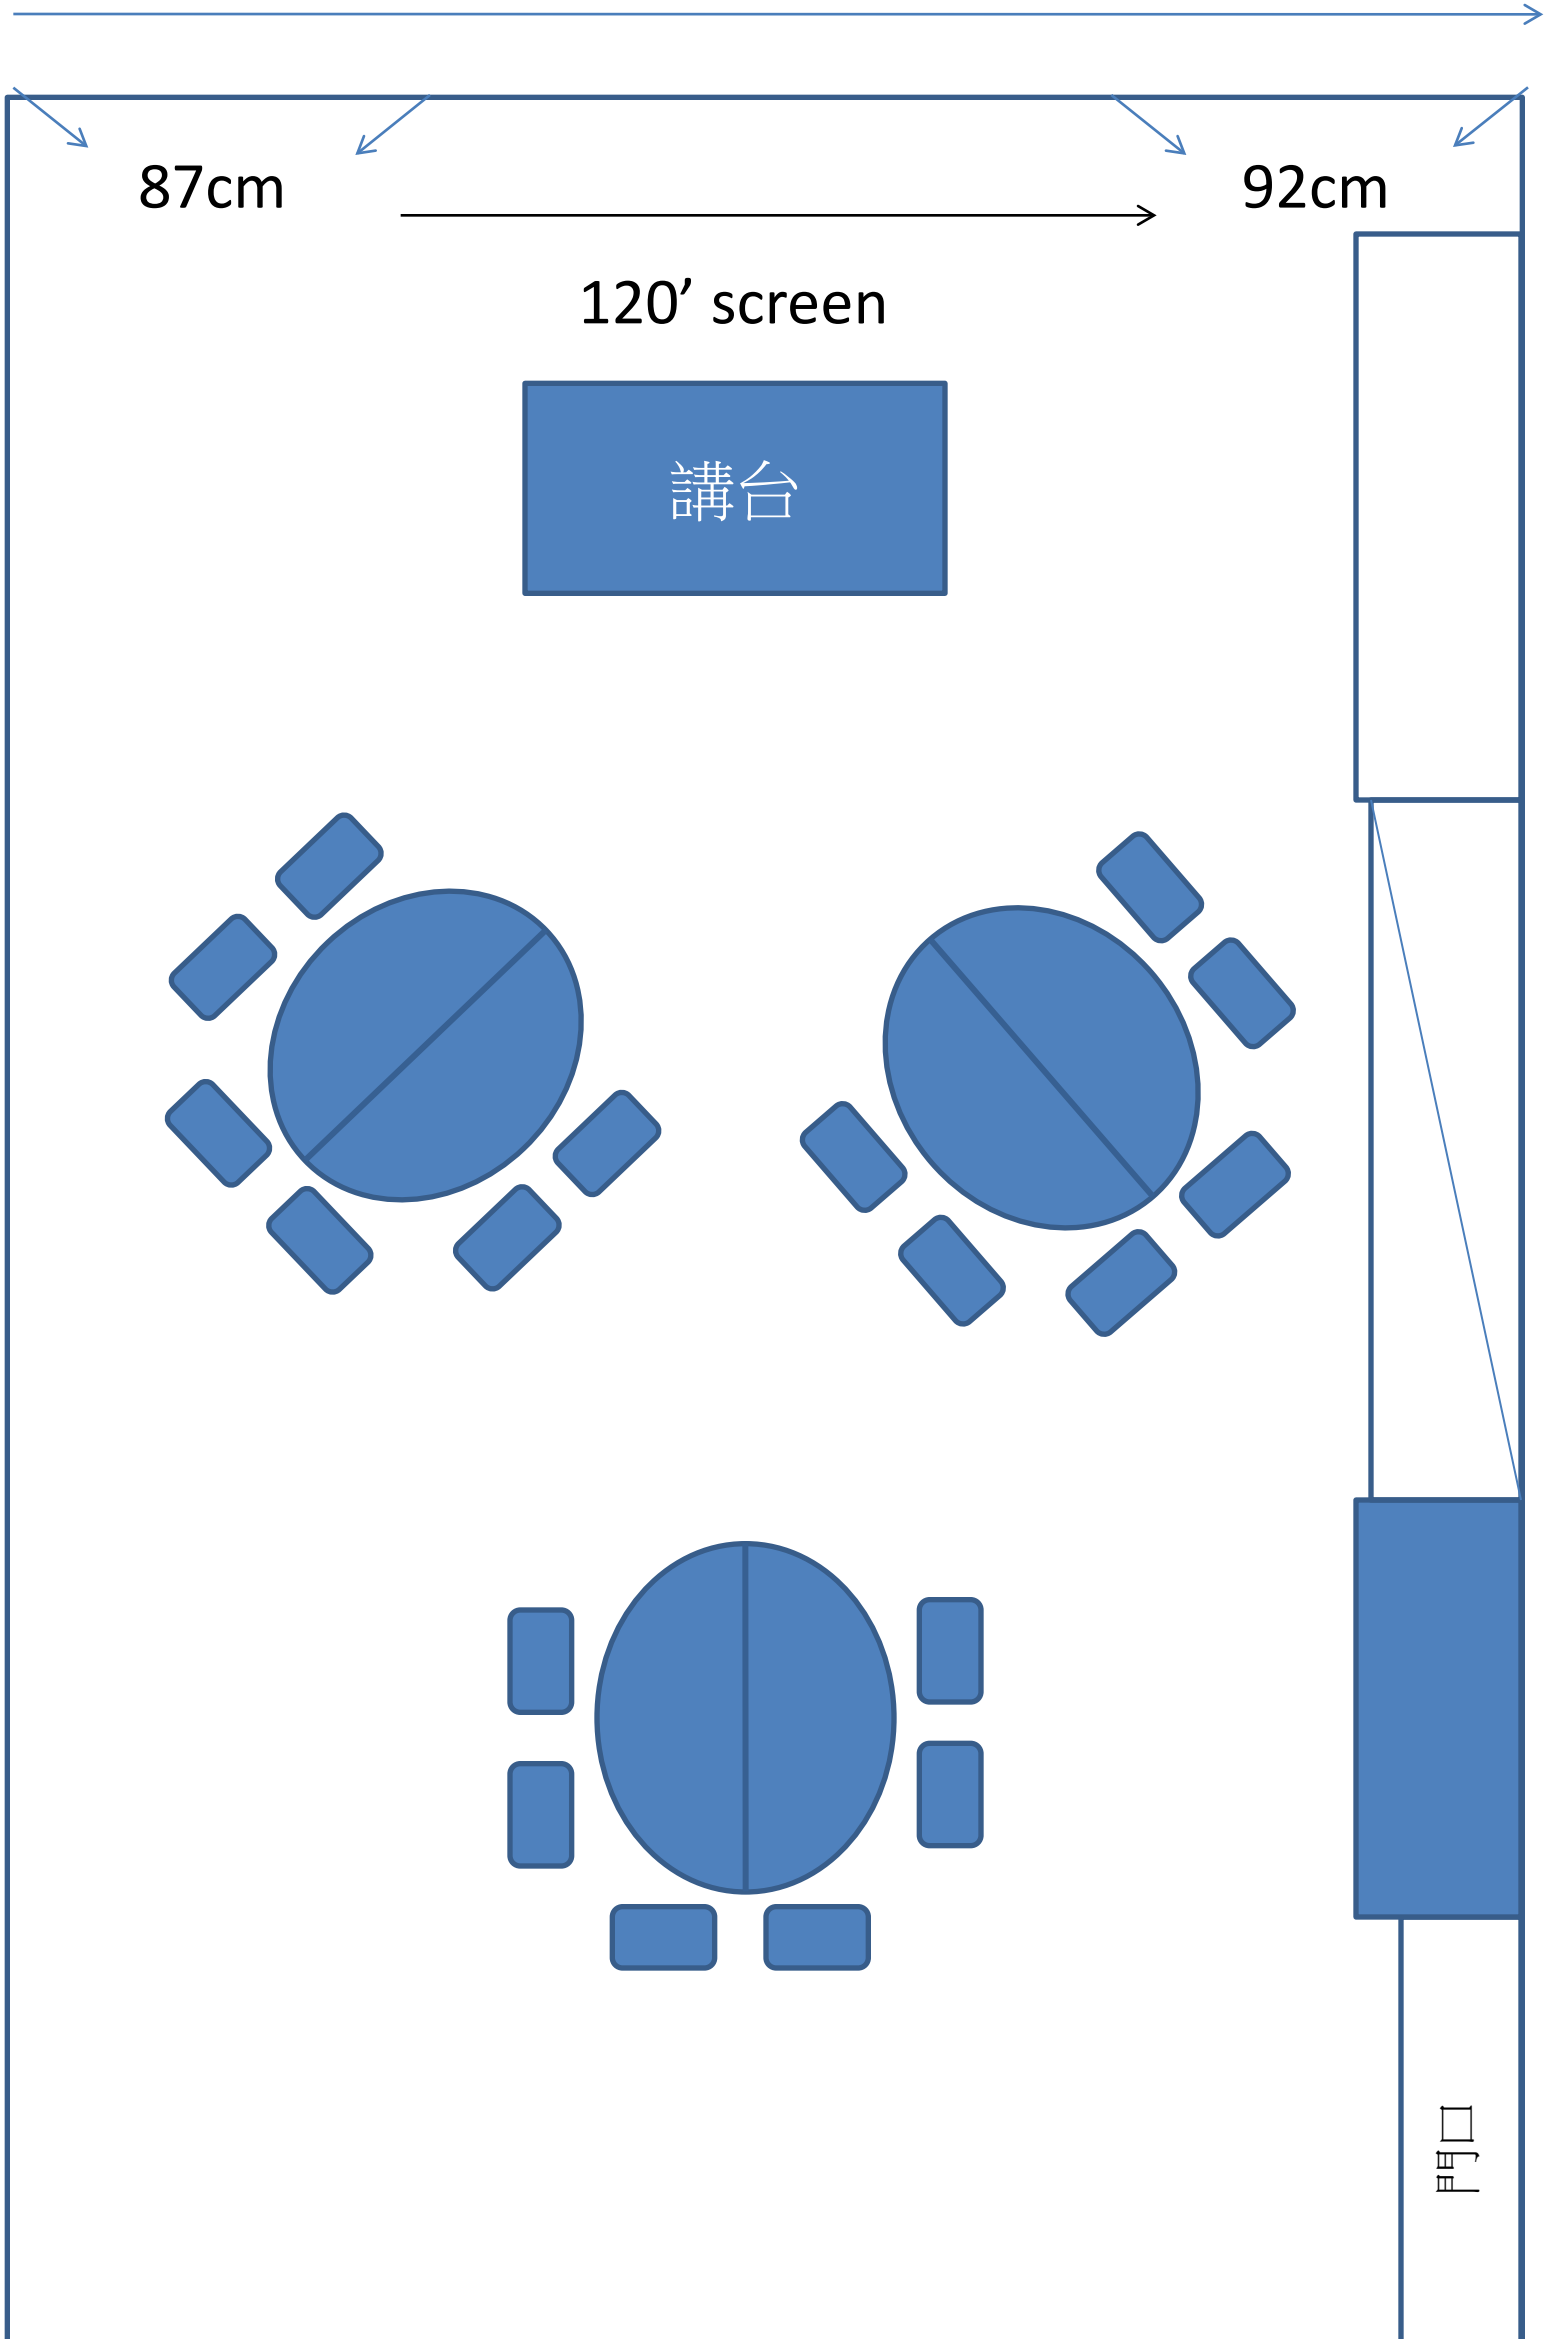

540cm

15F GG會議室-劇場型30人

540cm

15F GG會議室-教室型16人半圓桌

540cm

15F GG會議室-馬蹄型15人

540cm

760cm

87cm

120' screen

講台

92cm

門口

15F GG會議室-分組型3組/18人

540cm

87cm

92cm

120' screen

講台

760cm

門口

15F GG會議室-教室型24人半圓桌

540cm

87cm

92cm

120' screen

講台

760cm

門口

15F GG會議室-馬蹄型15人