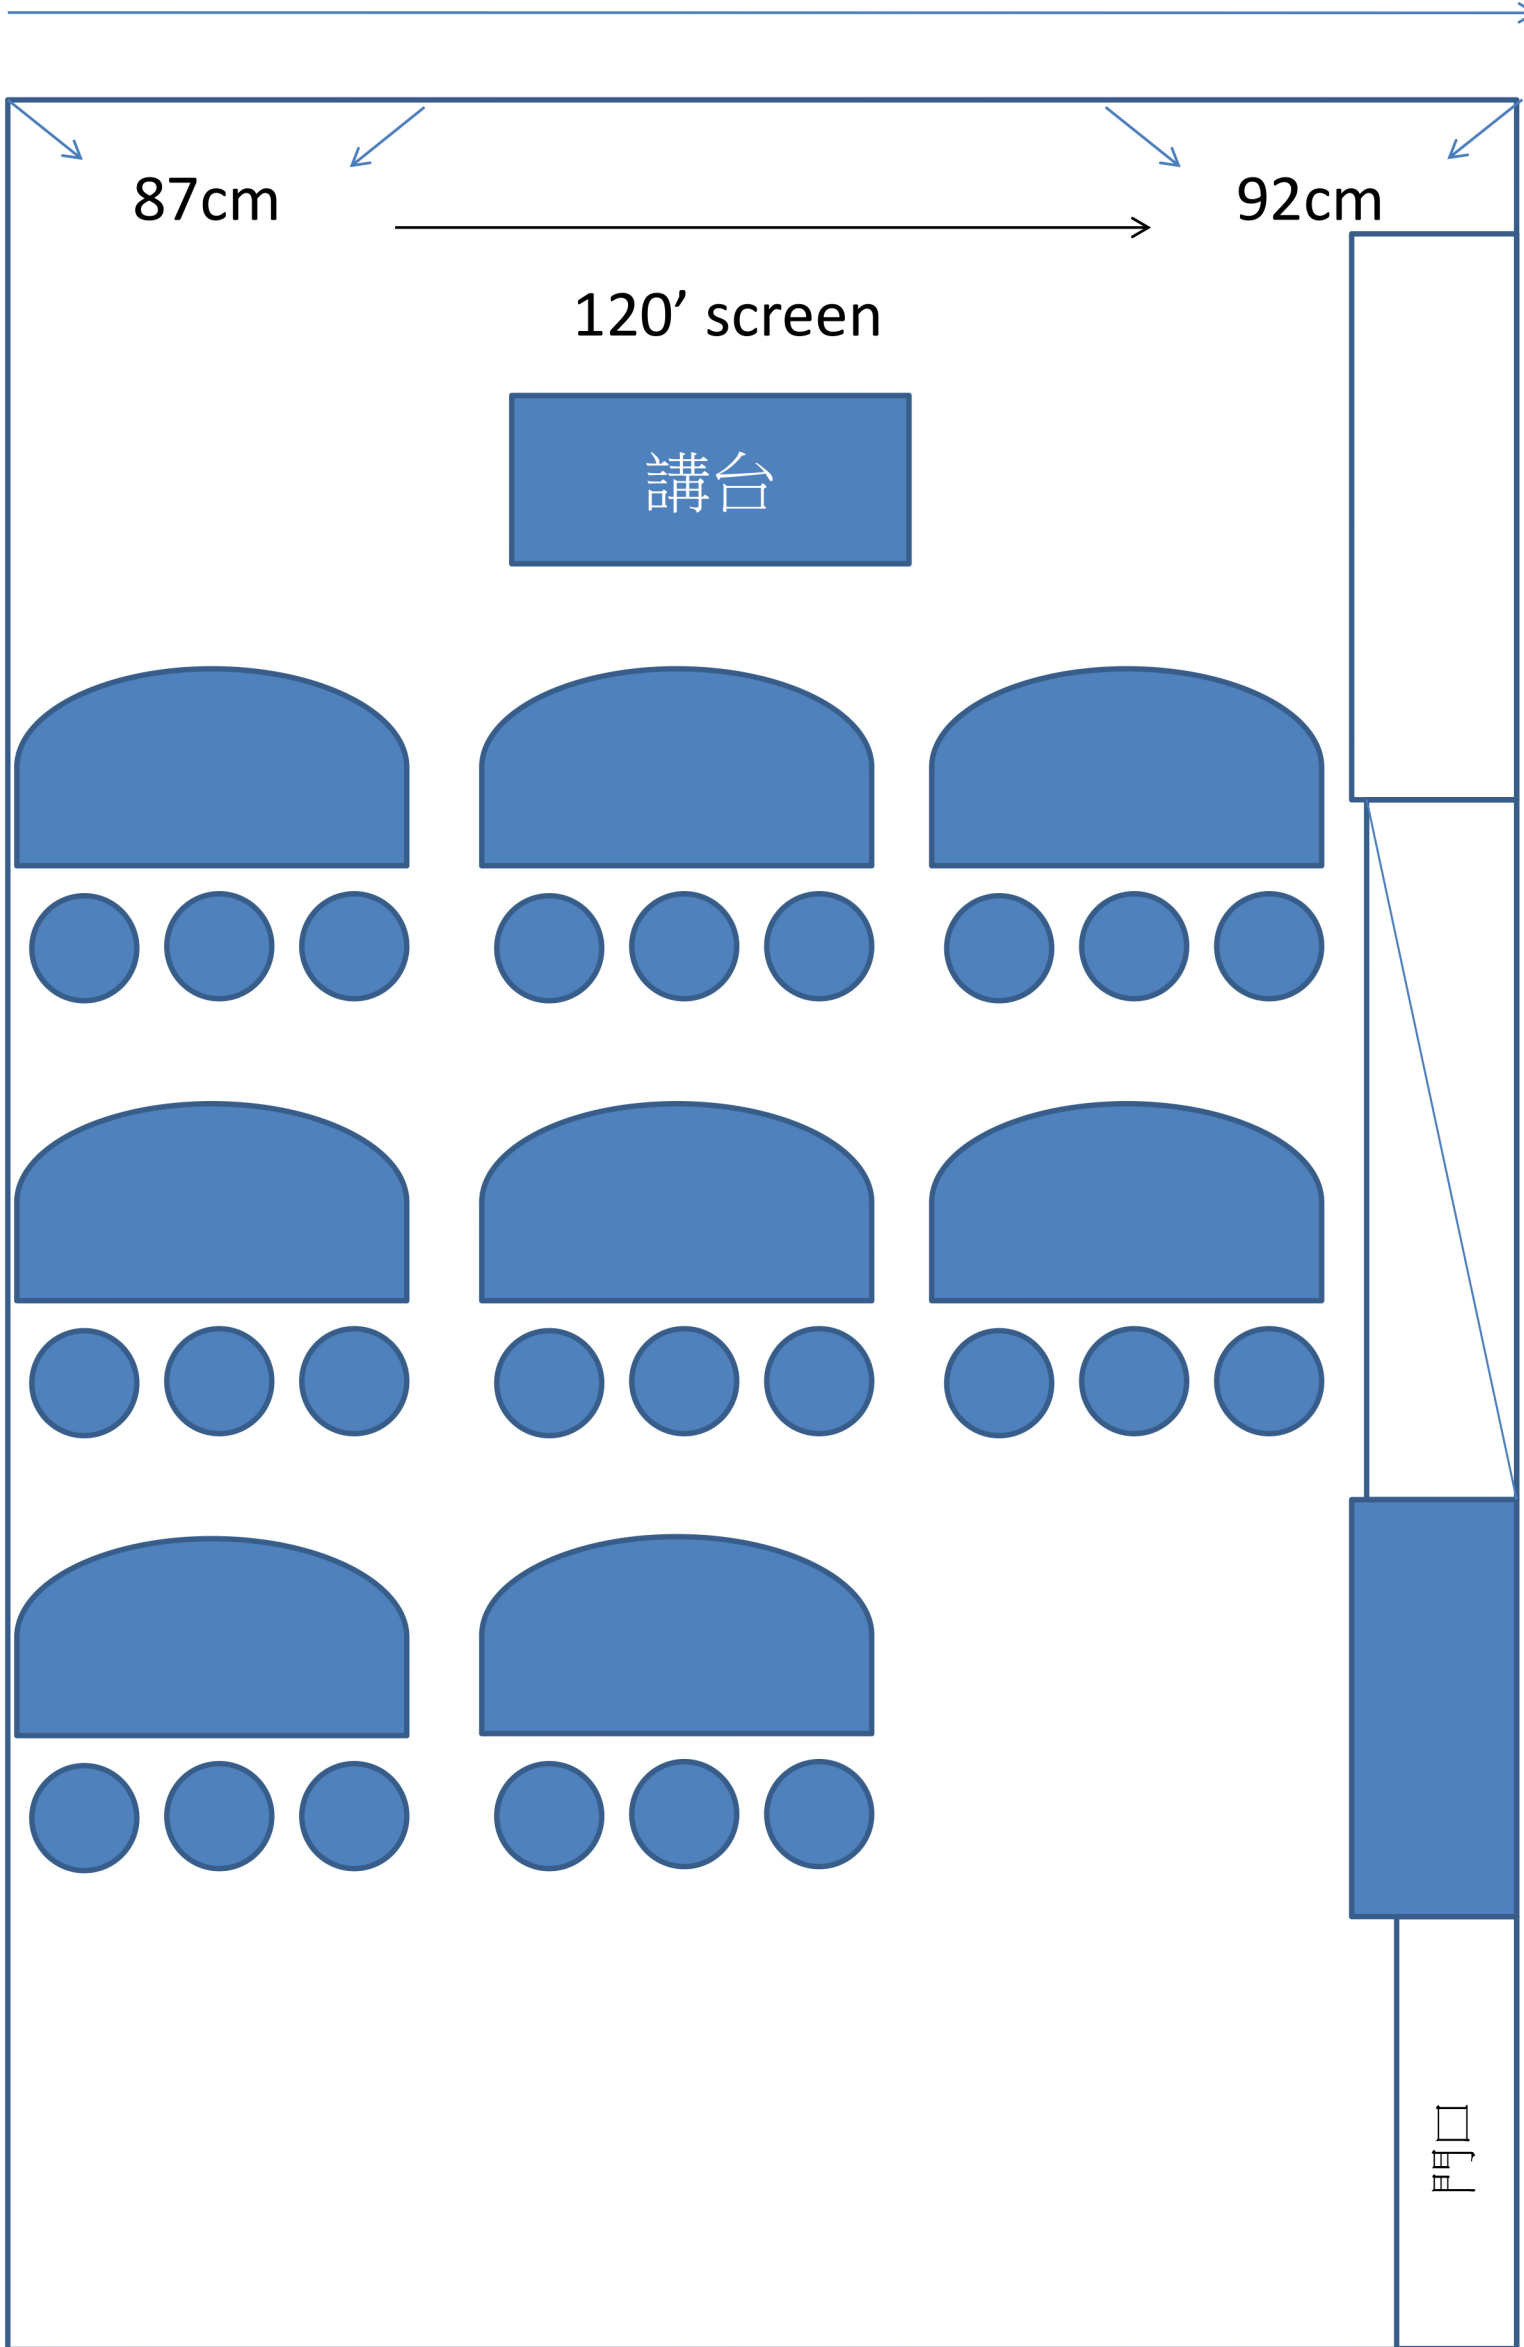

540cm

15F GG會議室-劇場型30人

540cm

15F GG會議室-教室型16人半圓桌

540cm

15F GG會議室-馬蹄型15人

540cm

760cm

87cm

120' screen

講台

92cm

門口

15F GG會議室-分組型3組/18人

540cm

87cm

92cm

120' screen

講台

760cm

門口

15F GG會議室-教室型24人半圓桌

540cm

87cm

92cm

120' screen

講台

760cm

門口

15F GG會議室-馬蹄型15人