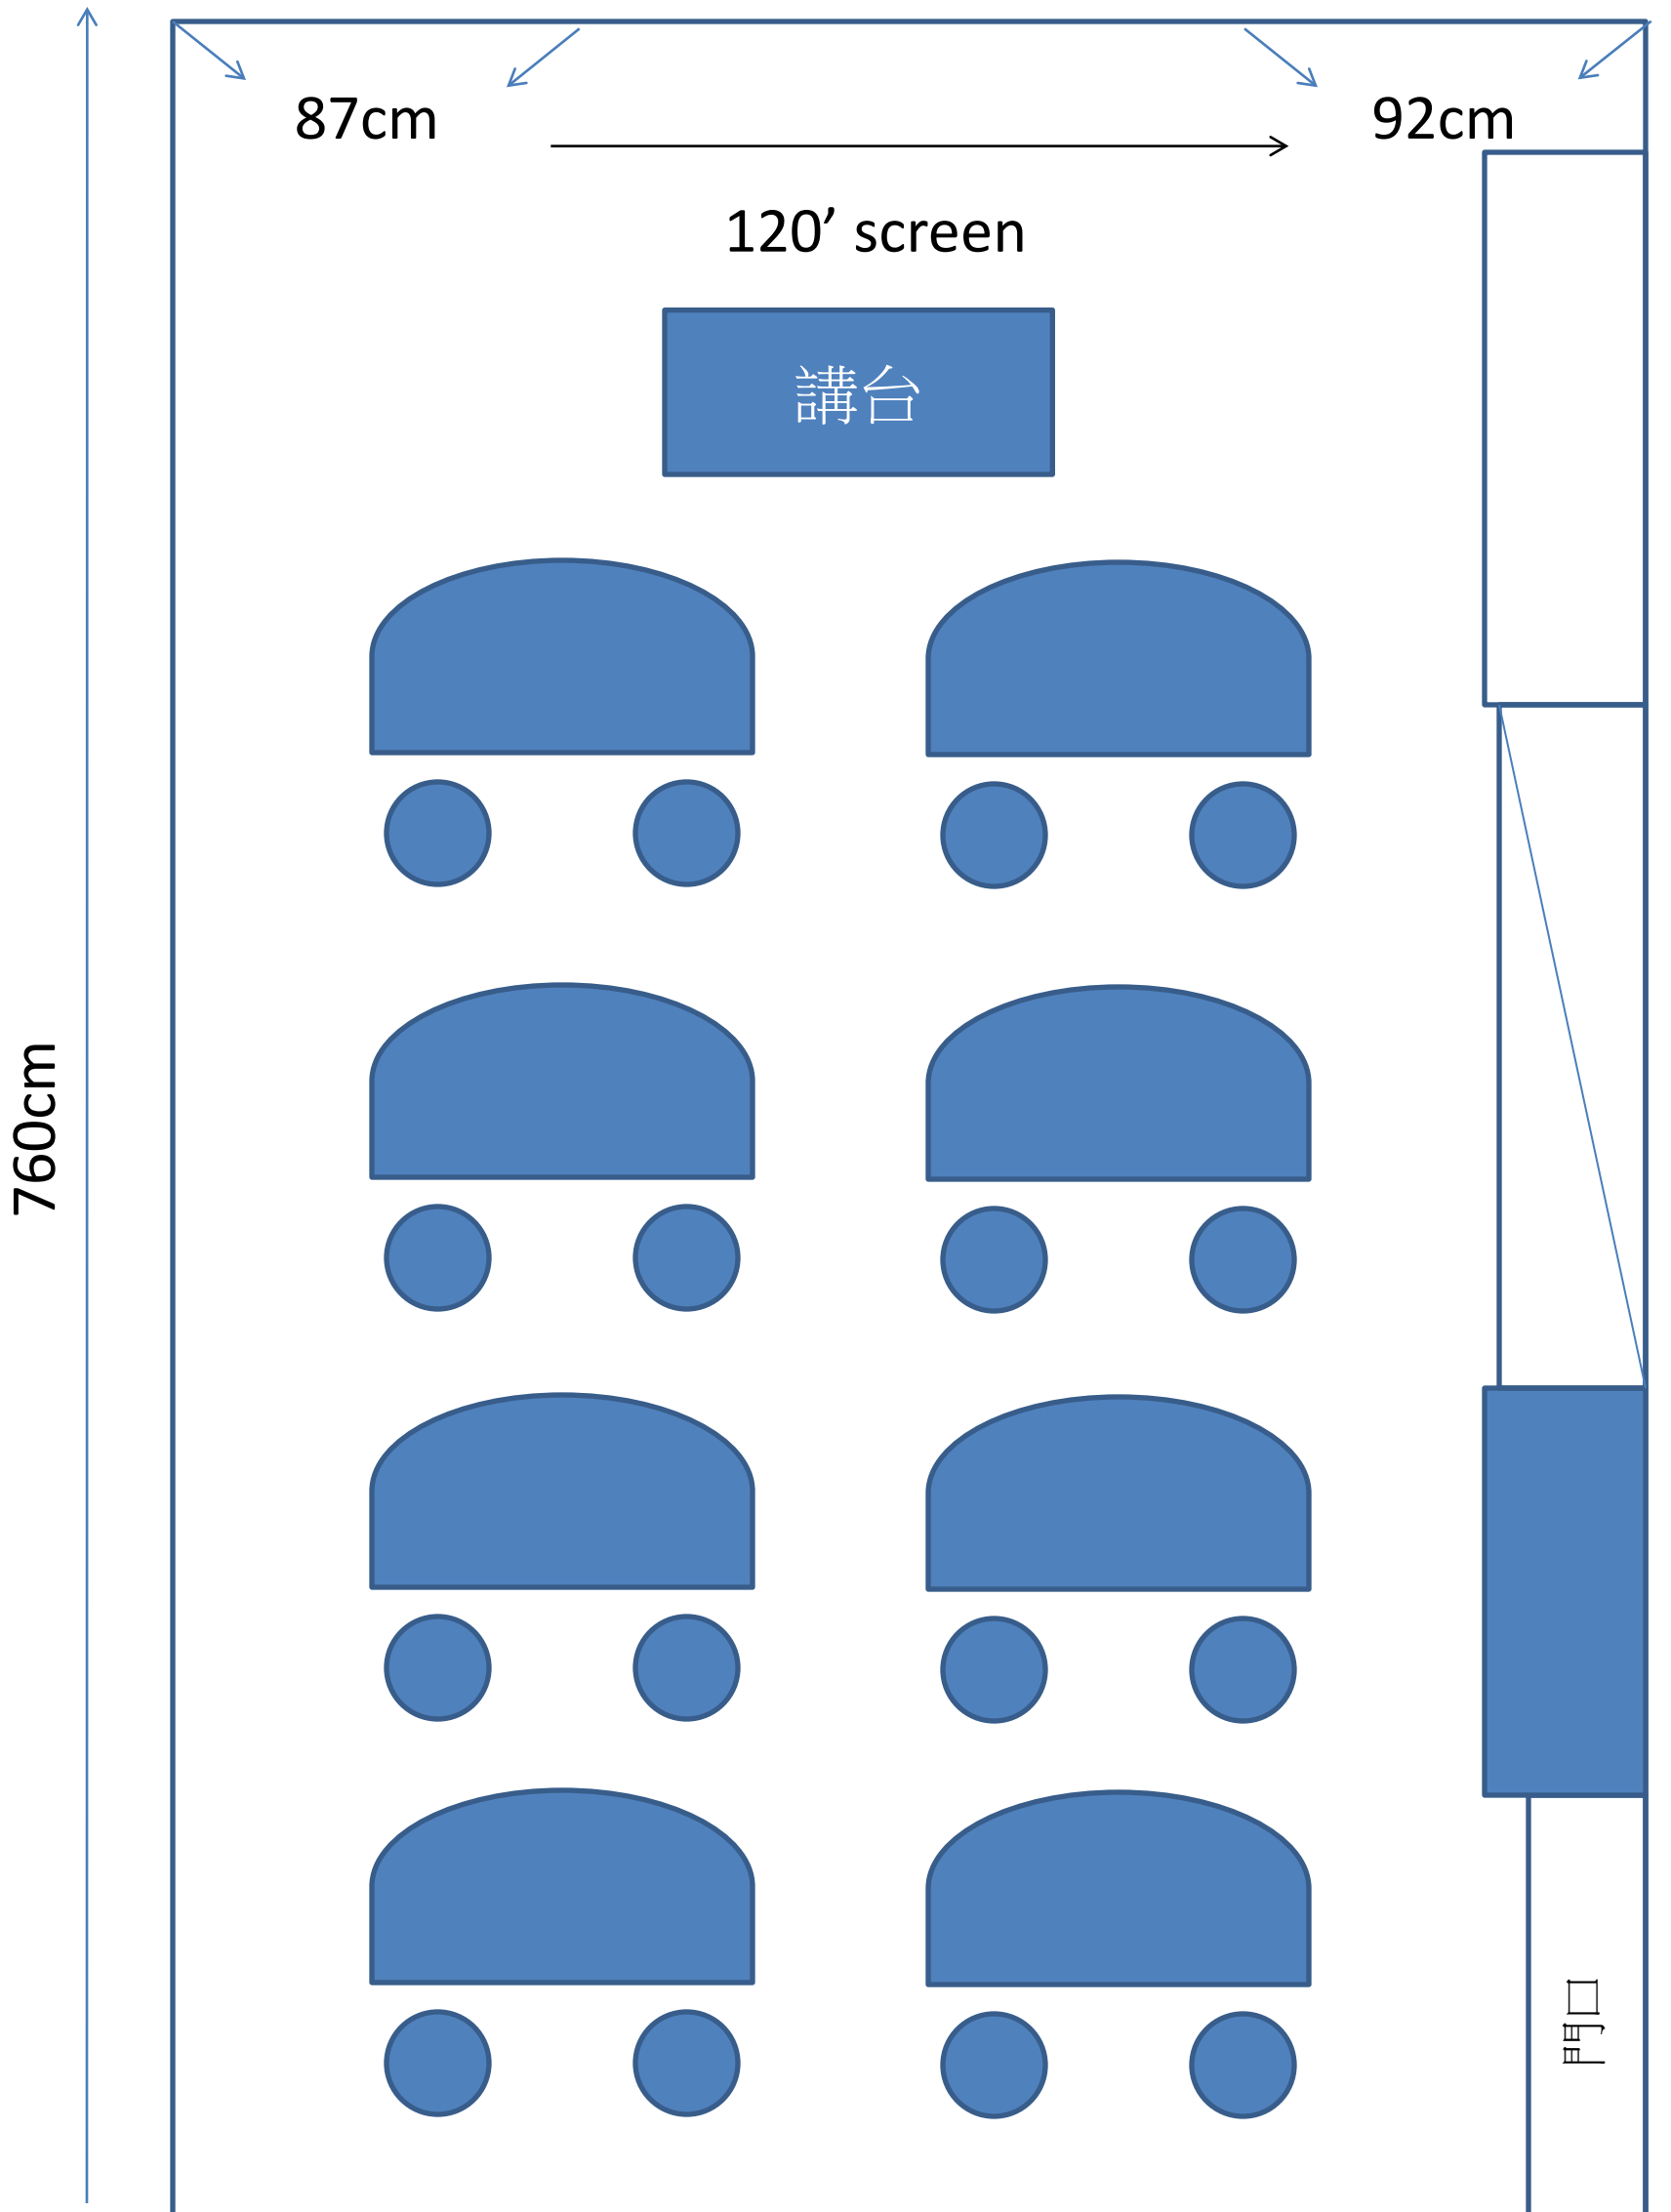

540cm

15F GG會議室-劇場型30人

540cm

15F GG會議室-教室型16人半圓桌

540cm

15F GG會議室-馬蹄型15人

540cm

760cm

87cm

120' screen

講台

92cm

門口

15F GG會議室-分組型3組/18人

540cm

87cm

92cm

120' screen

講台

760cm

門口

15F GG會議室-教室型24人半圓桌

540cm

87cm

92cm

120' screen

講台

760cm

門口

15F GG會議室-馬蹄型15人