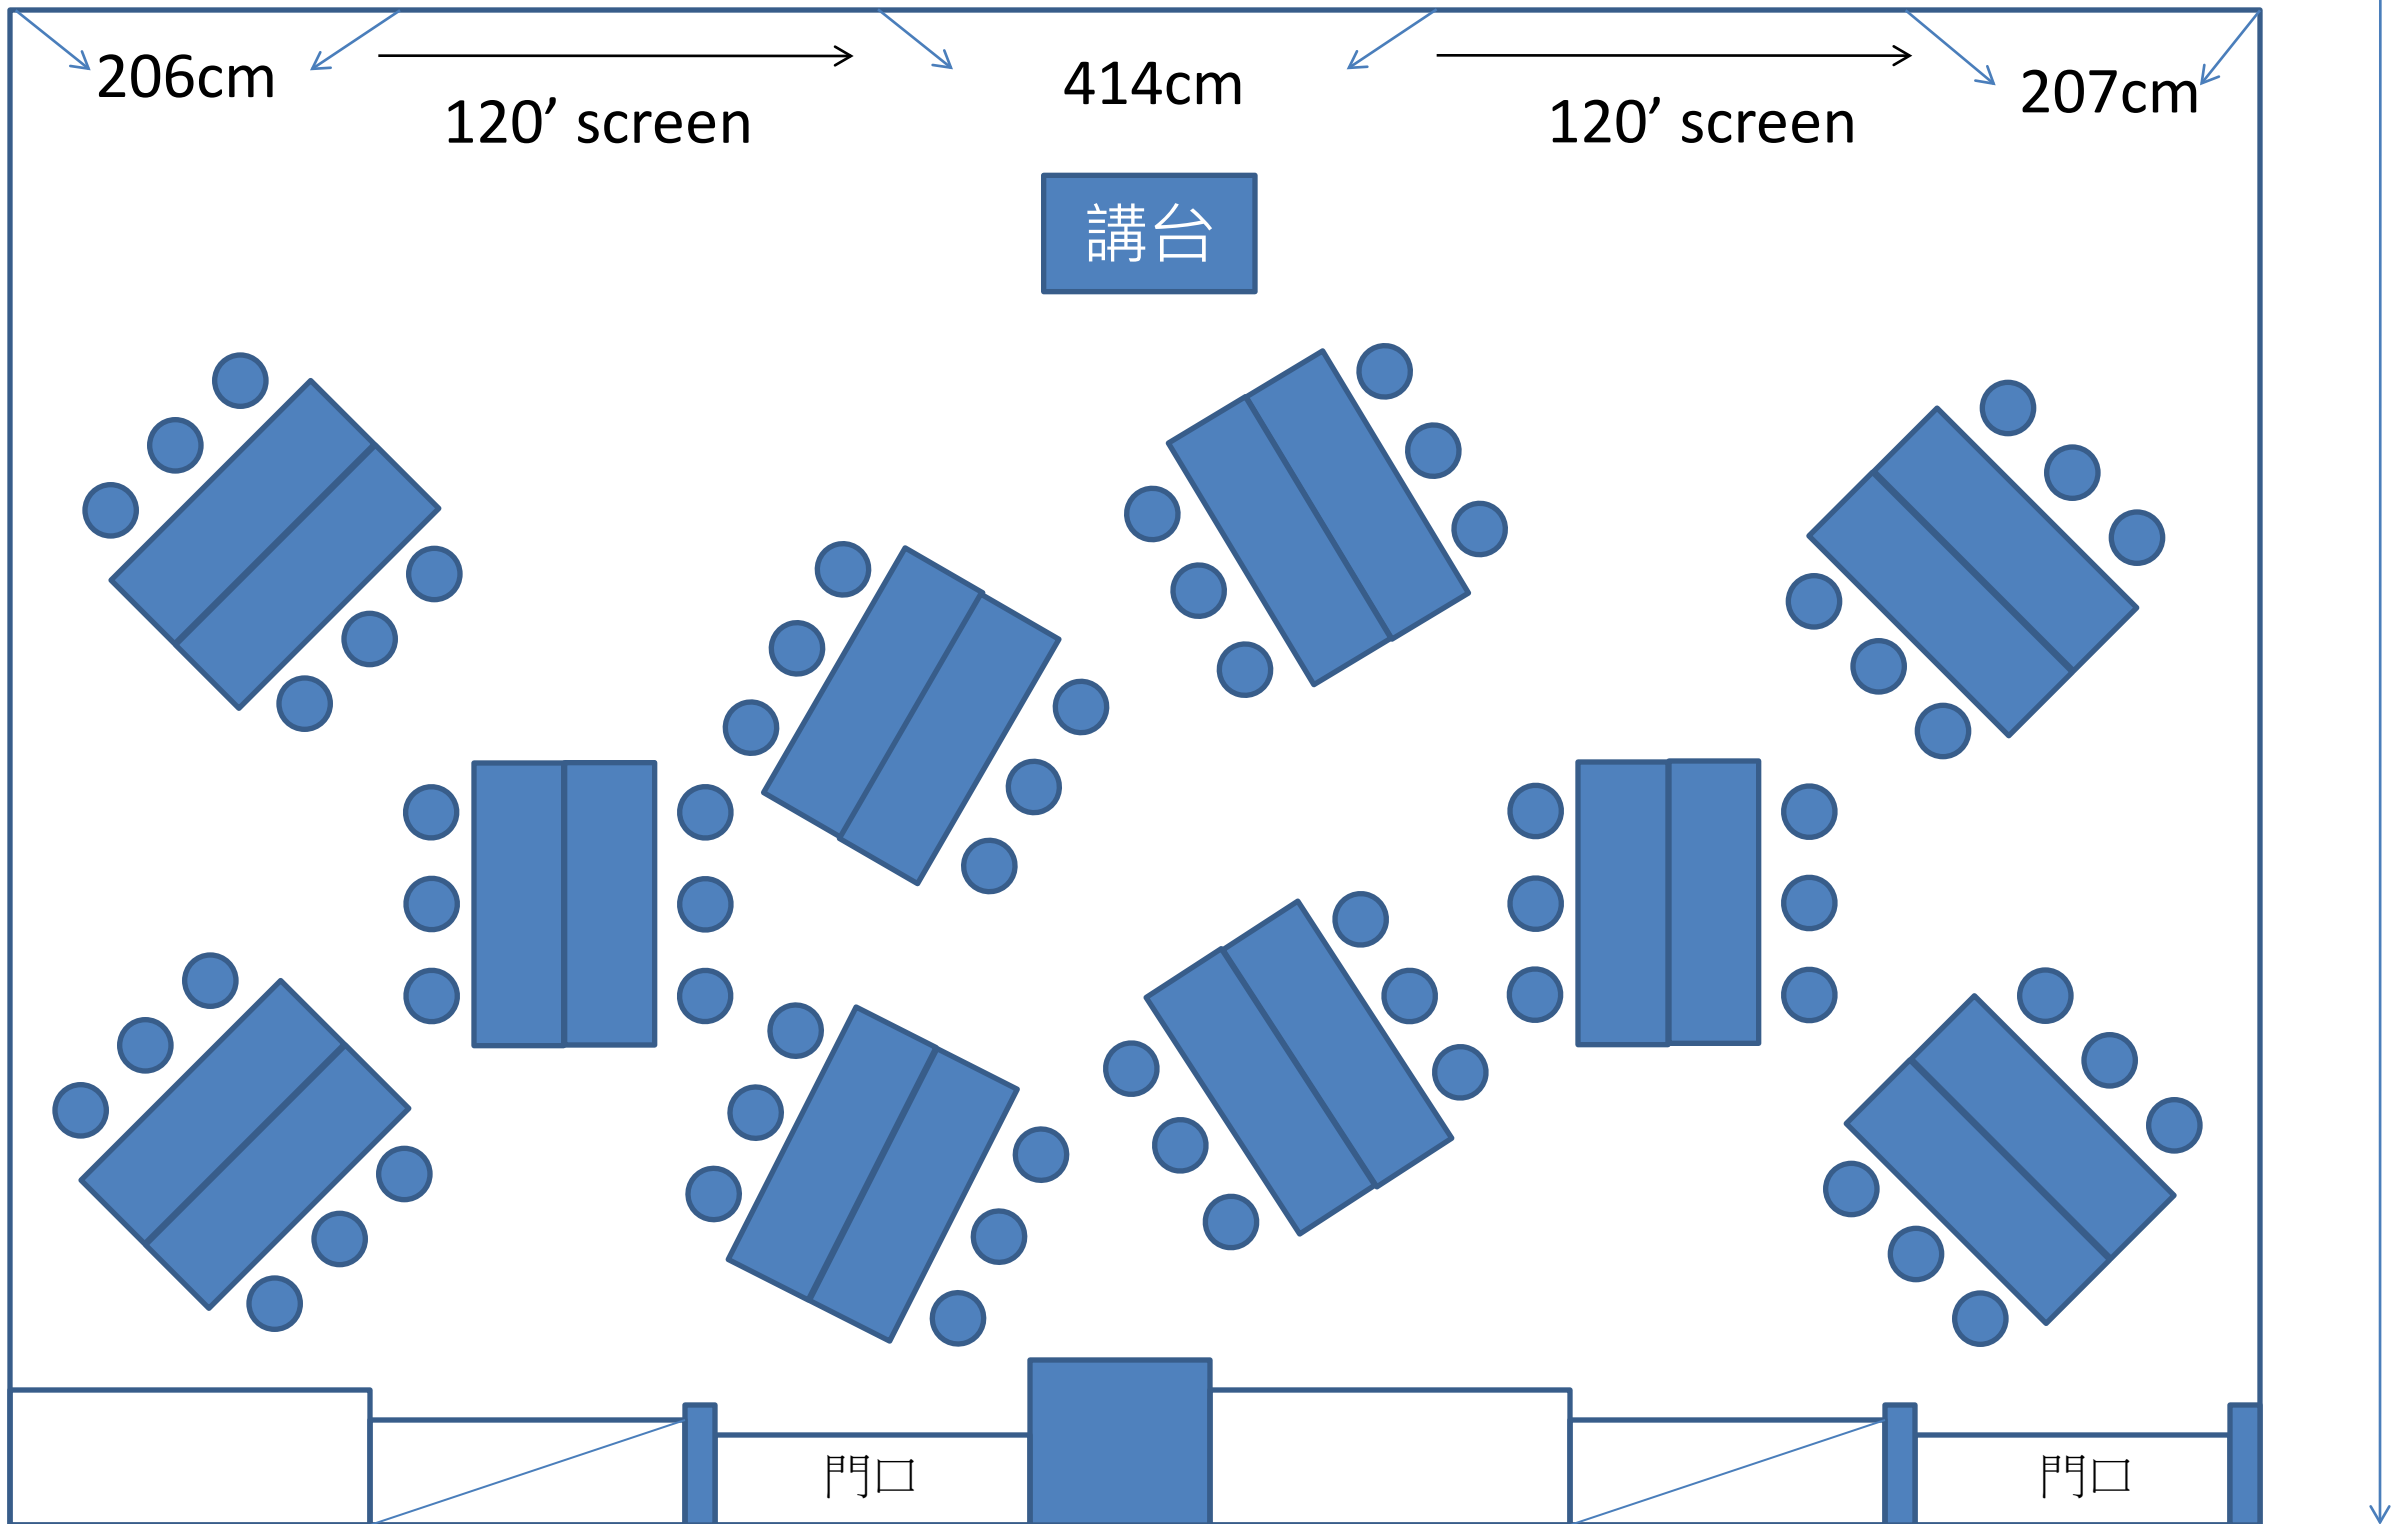

1603cm

15F CC+DD會議室-分組型10組/60人

1603cm

15F CC+DD會議室-教室型72人

1603cm

206cm

120' screen

414cm

120' screen

207cm

講台

818cm

門口

門口

15F CC+DD會議室-劇場型100人