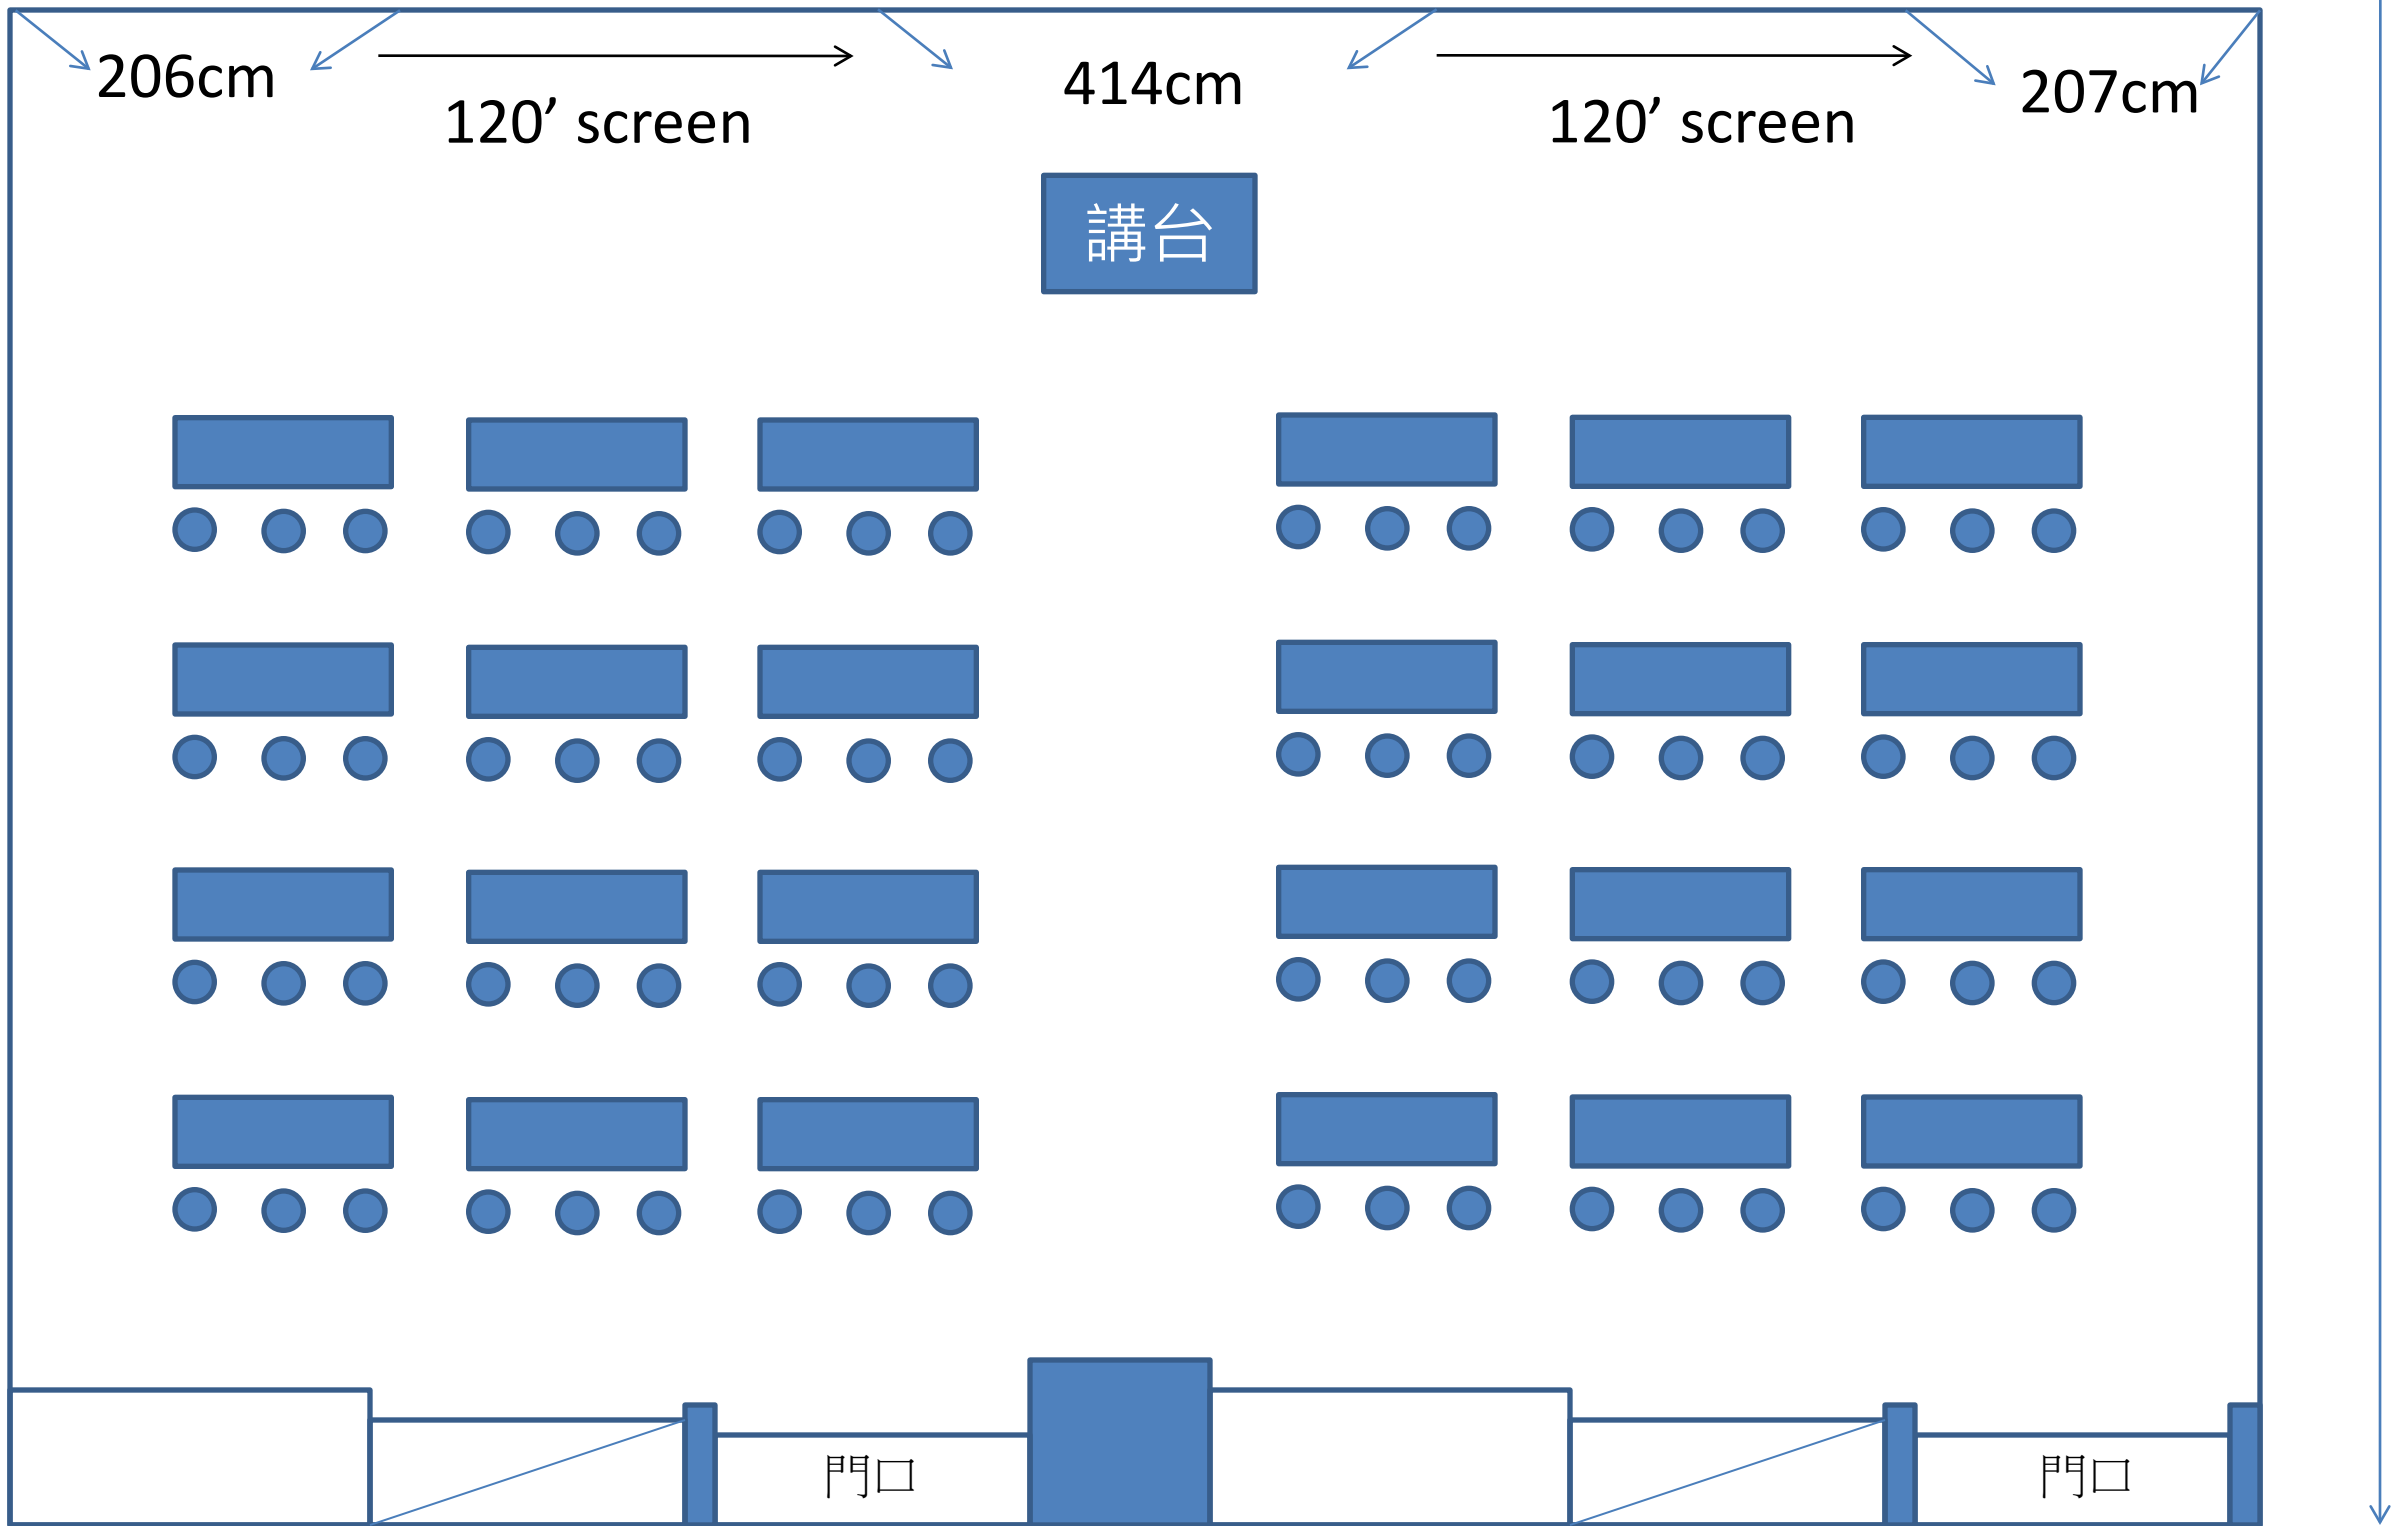

1603cm

15F CC+DD會議室-分組型10組/60人

1603cm

15F CC+DD會議室-教室型72人

1603cm

206cm

120' screen

414cm

120' screen

207cm

講台

818cm

門口

門口

15F CC+DD會議室-劇場型100人